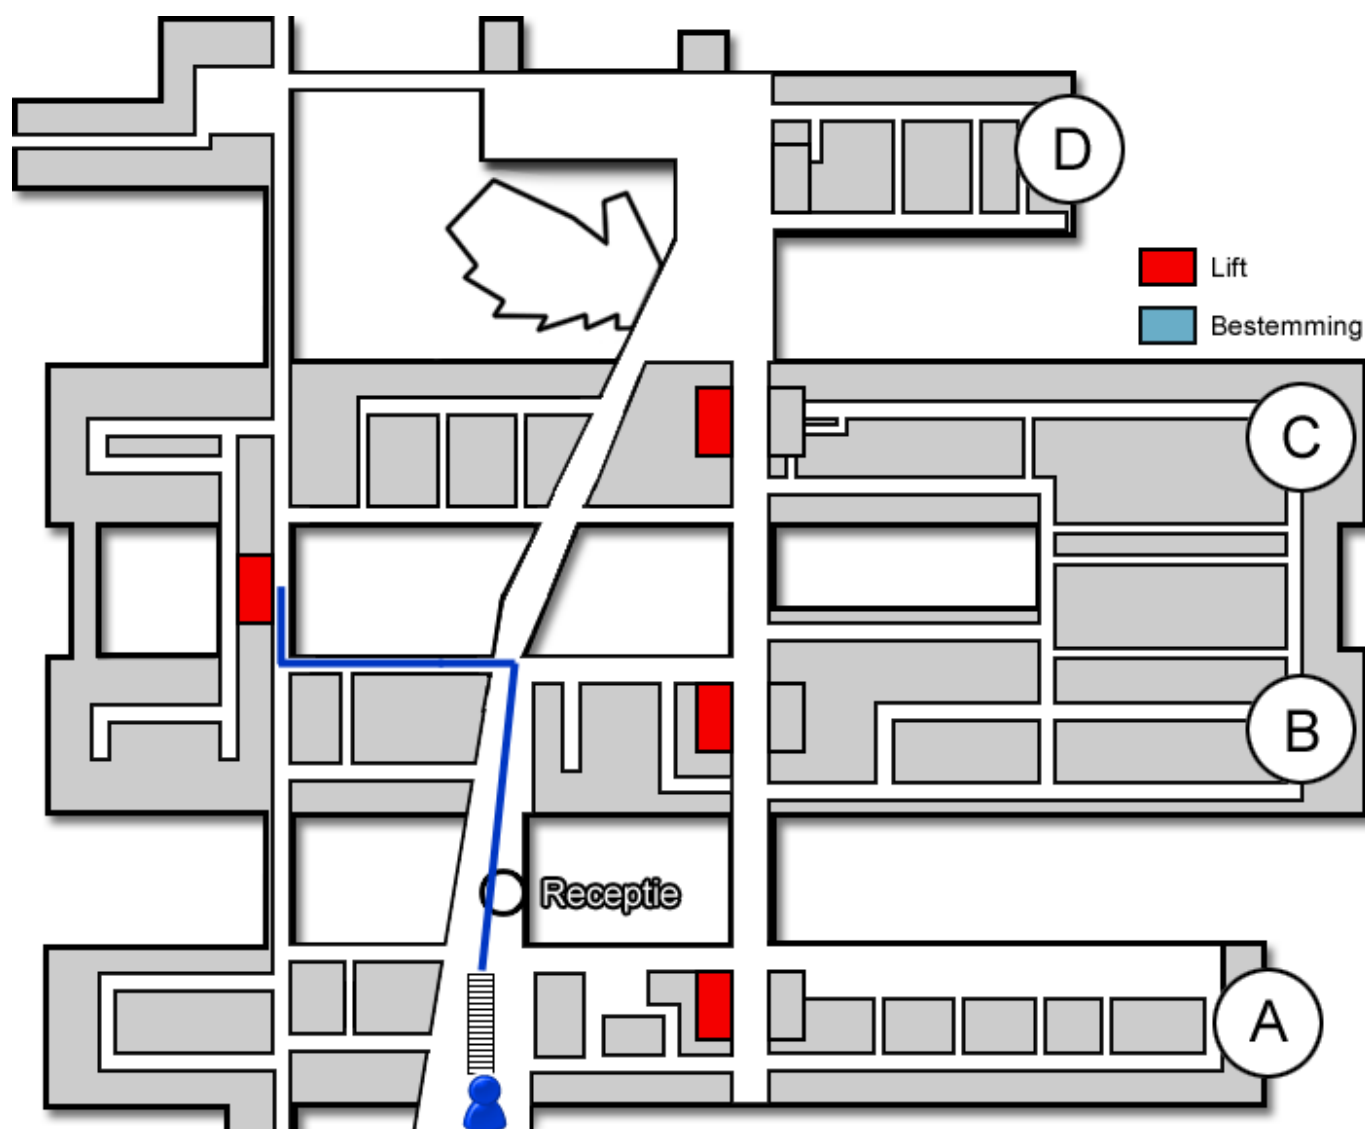

# Auditorium

Gebouw: B

Verdieping: 2

Ontvangst: 0

## Route vanaf de bezoekersingang

U neemt de roltrap naar de Boulevard. Daarna loopt u rechtdoor langs de infobalie. U volgt de Boulevard. In het B-gebouw gaat u linksaf. Aan het einde van de gang gaat u rechtsaf. Vervolgens neemt u de trap of de lift naar de tweede verdieping.

## Route vanaf verdieping 2

Op de tweede verdieping loopt u naar het B-gebouw. Het auditorium bevindt zich nu meteen aan uw rechterhand.

Code ROU-105