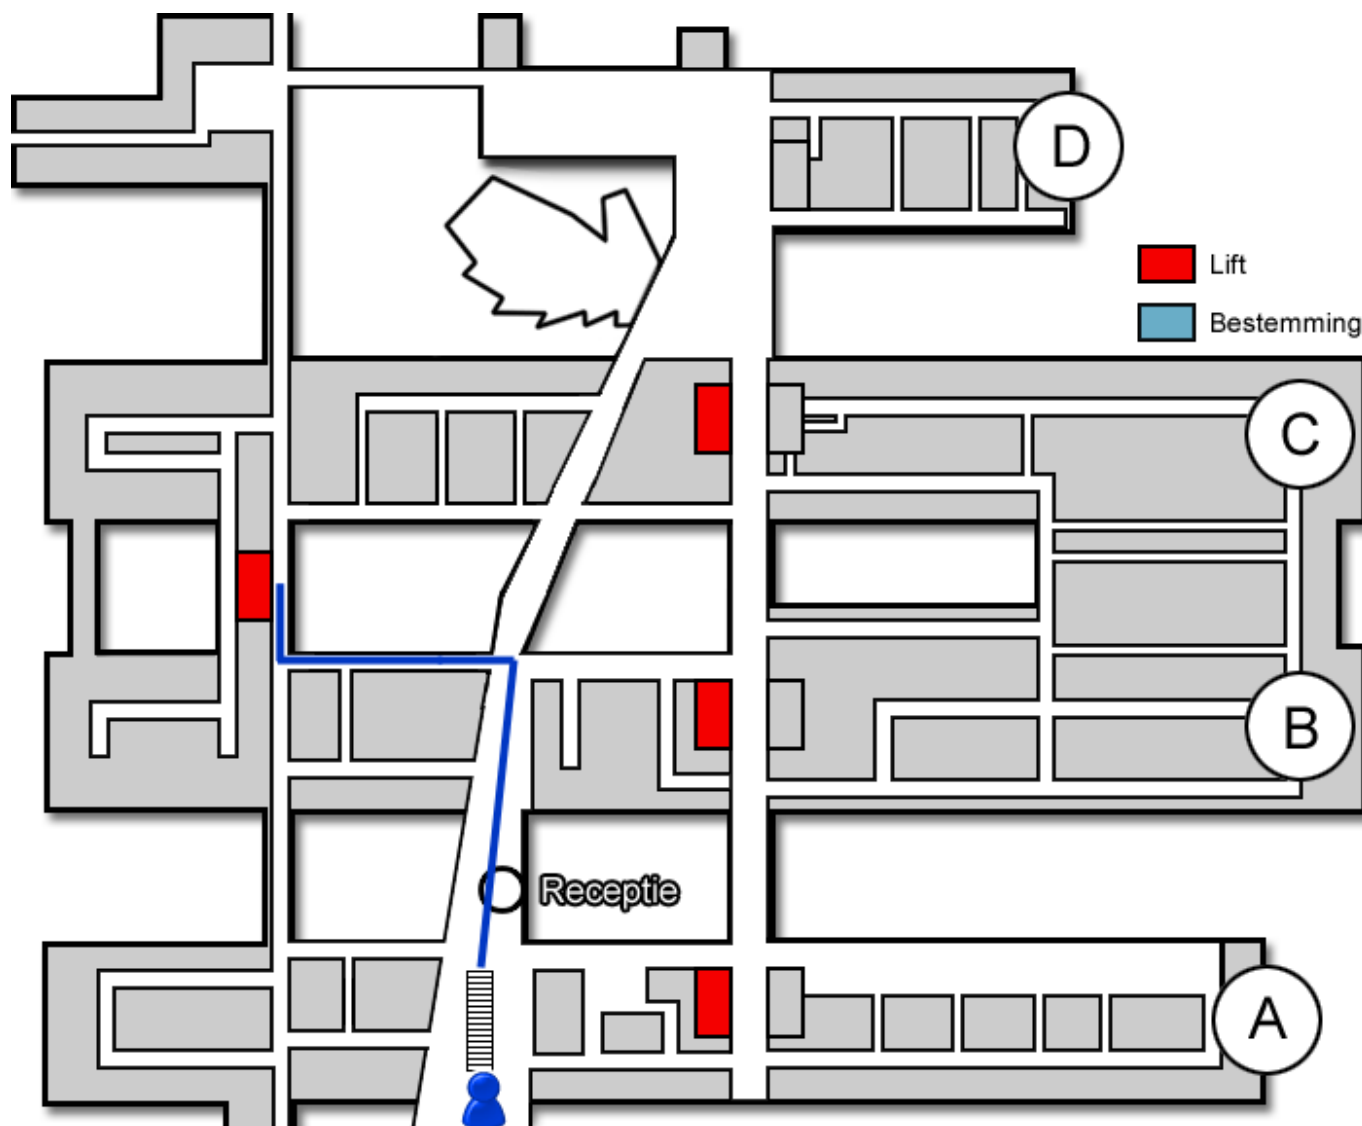

Auditorium

Gebouw: B

Verdieping: 2

Ontvangst: 0

Route vanaf de bezoekersingang

U neemt de roltrap naar de Boulevard. Daarna loopt u rechtdoor langs de infobalie. U volgt de Boulevard. In het B-gebouw gaat u linksaf. Aan het einde van de gang gaat u rechtsaf. Vervolgens neemt u de trap of de lift naar de tweede verdieping.

Route vanaf verdieping 2

Op de tweede verdieping loopt u naar het B-gebouw. Het auditorium bevindt zich nu meteen aan uw rechterhand.

Code ROU-105