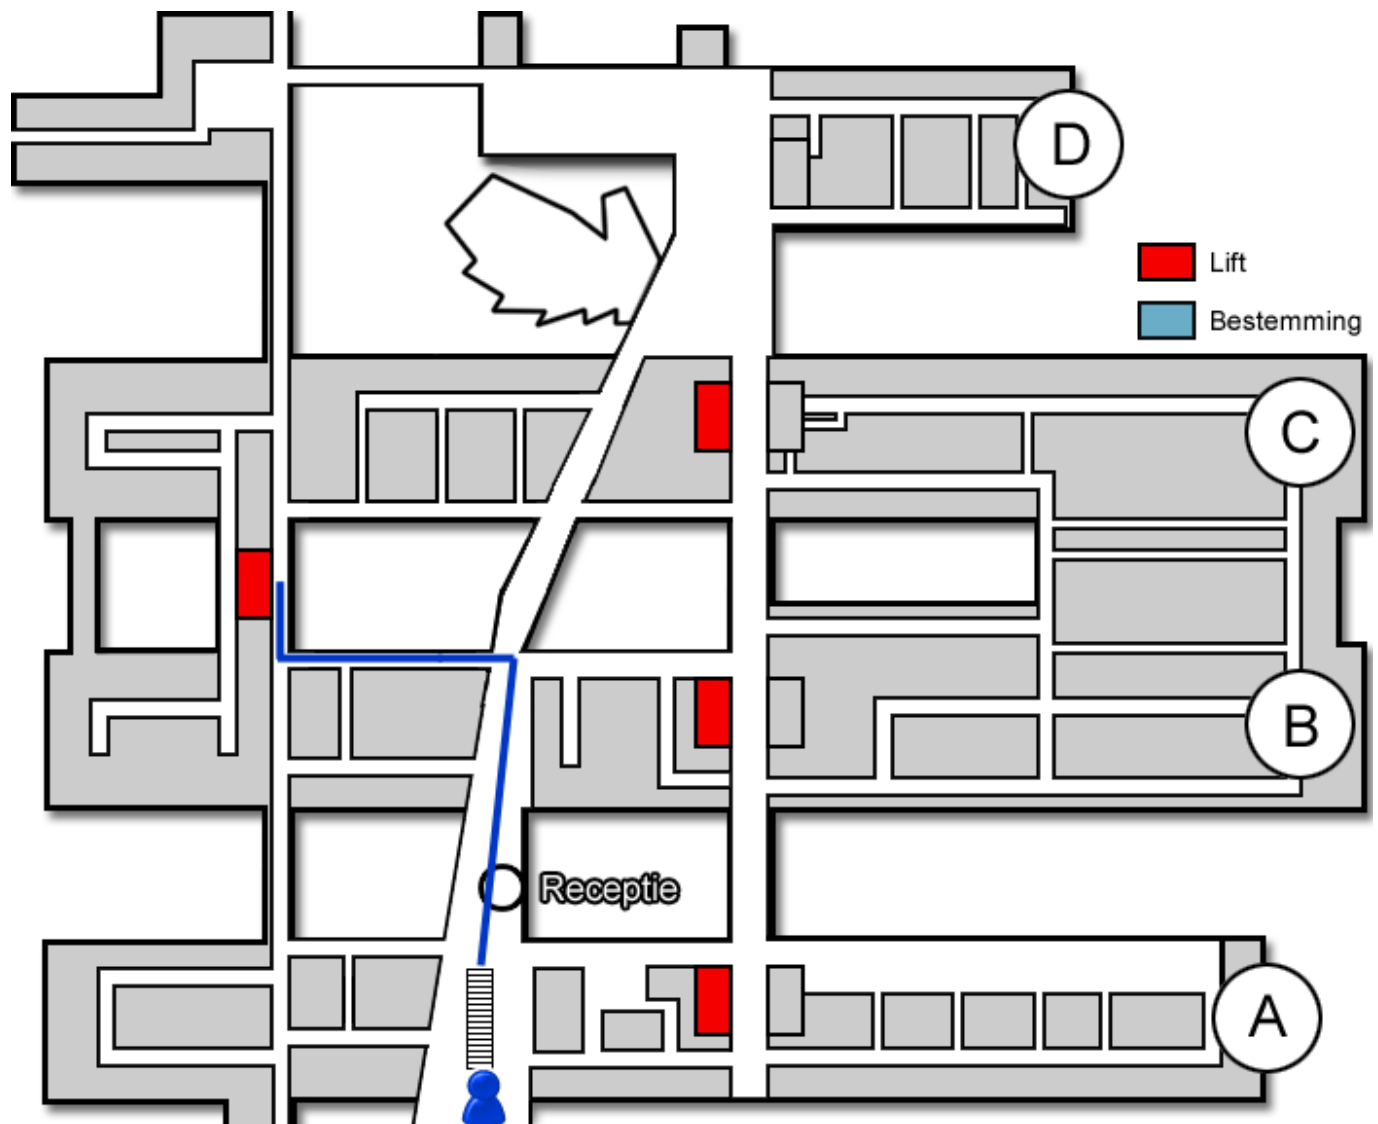

Auditorium

Gebouw: B

Verdieping: 2

Ontvangst: 0

Route vanaf de bezoekersingang

U neemt de roltrap naar de Boulevard. Daarna loopt u rechtdoor langs de infobalie. U volgt de Boulevard. Bij gebouw B gaat u linksaf. Aan het einde van de gang gaat u rechtsaf. Vervolgens neemt u de trap of de lift naar de tweede verdieping.

Route vanaf verdieping 2

Op de tweede verdieping loopt u naar het B-gebouw. Het auditorium bevindt zich nu meteen aan uw rechterhand.

Code ROU-105