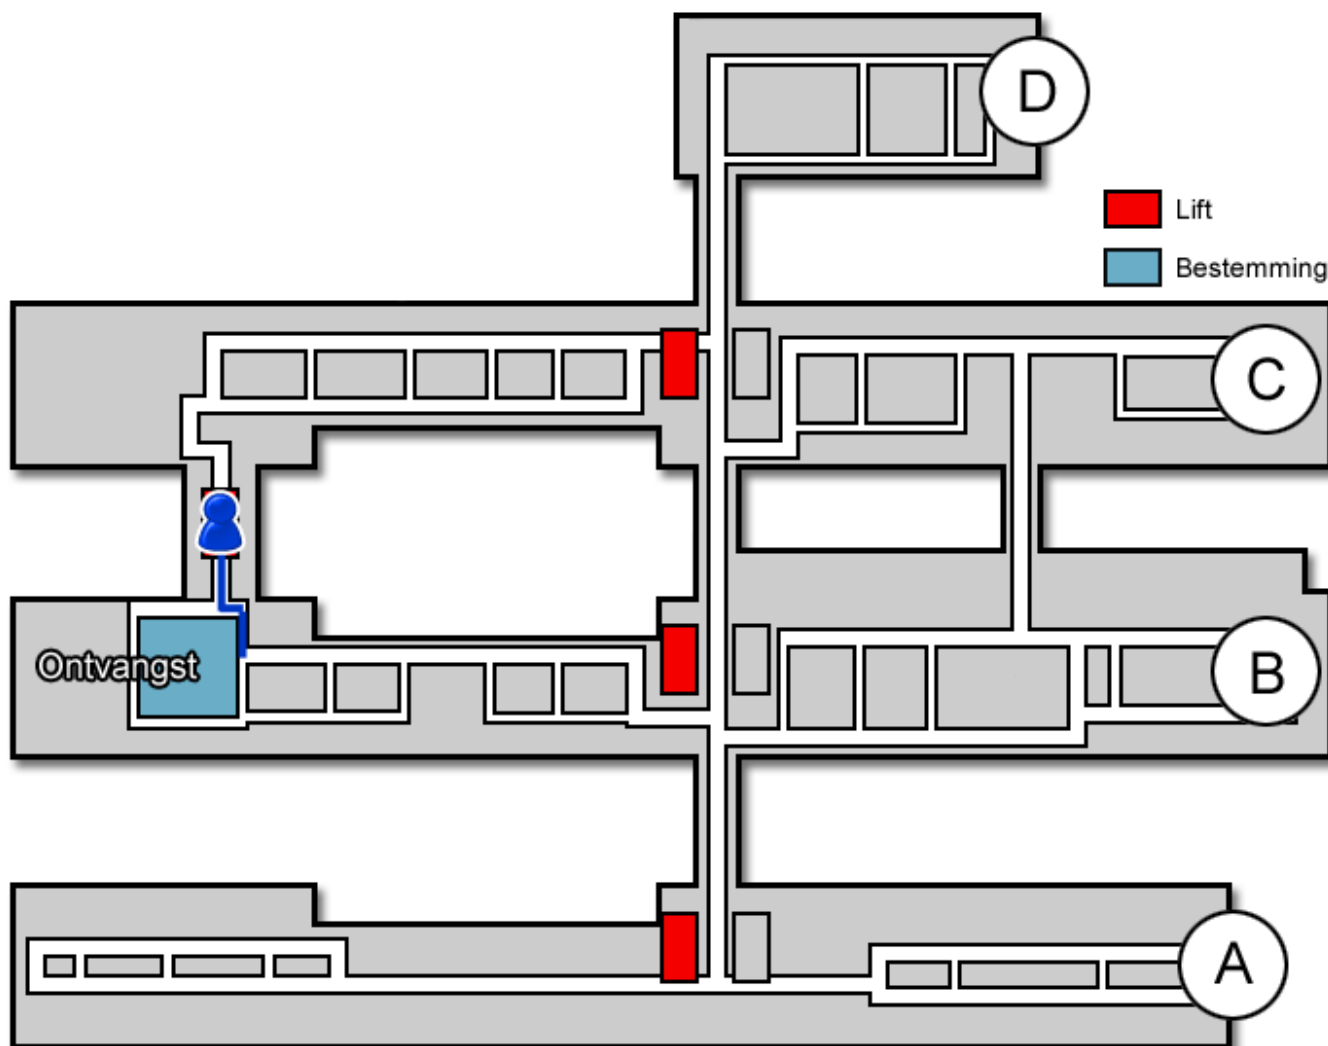

Route vanaf verdieping 2

Op de tweede verdieping loopt u naar het B-gebouw. Het auditorium bevindt zich nu meteen aan uw rechterhand.

Code ROU-105