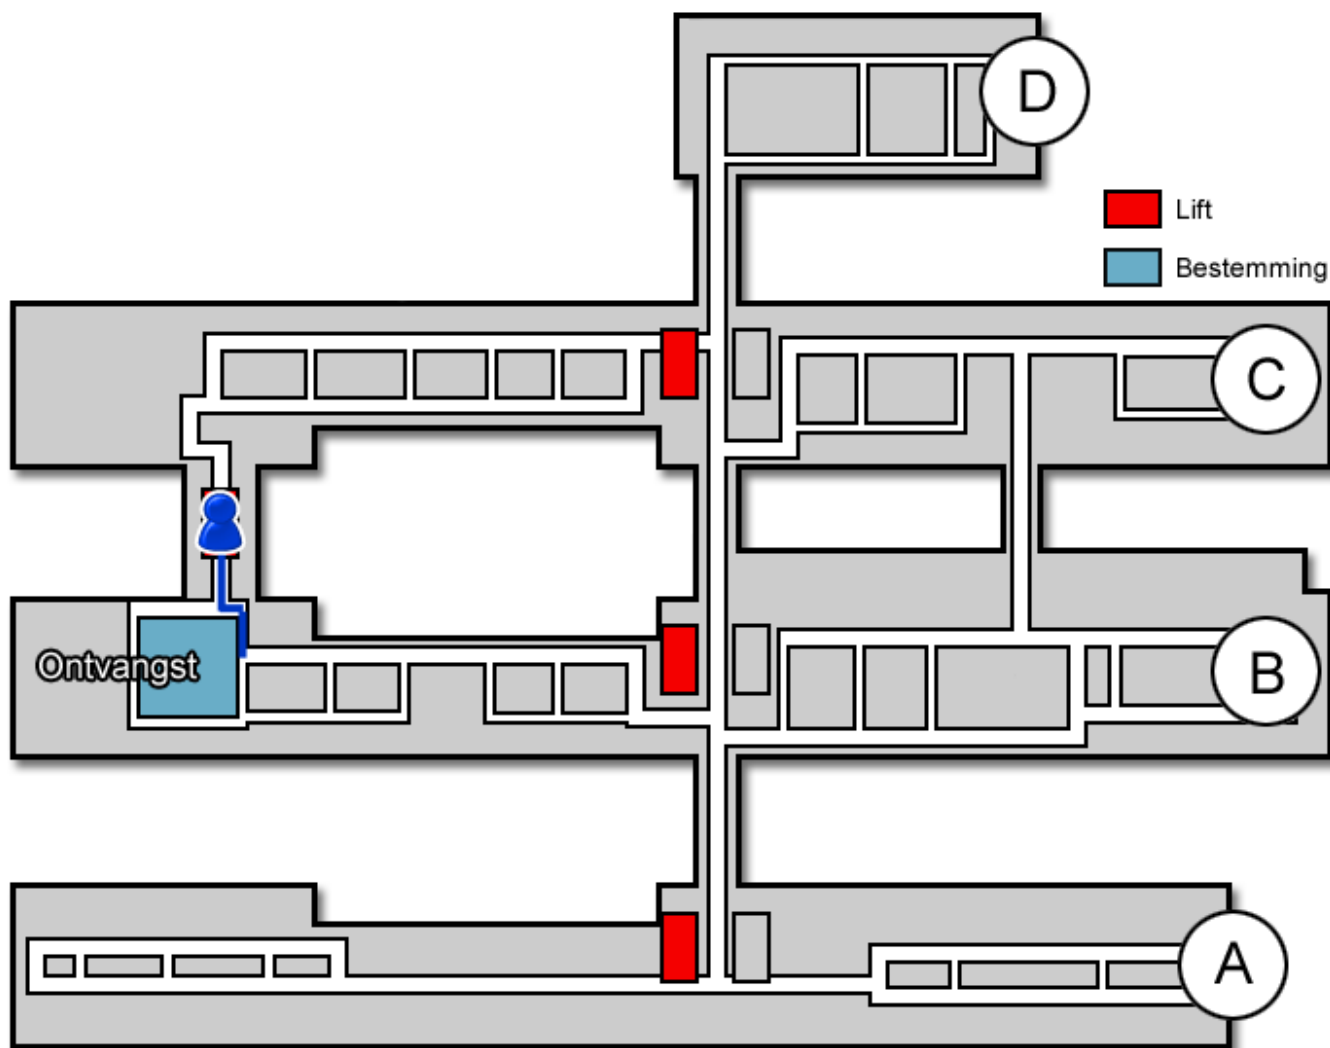

Auditorium

Gebouw: B

Verdieping: 2

Ontvangst: 0

Route vanaf de bezoekersingang

U neemt de roltrap naar de Boulevard. Daarna loopt u rechtdoor langs de infobalie. U volgt de Boulevard. In het B-gebouw gaat u linksaf. Aan het einde van de gang gaat u rechtsaf. Vervolgens neemt u de trap of de lift naar de tweede verdieping.

Route vanaf verdieping 2

Op de tweede verdieping loopt u naar het B-gebouw. Het auditorium bevindt zich nu meteen aan uw rechterhand.

Code ROU-105