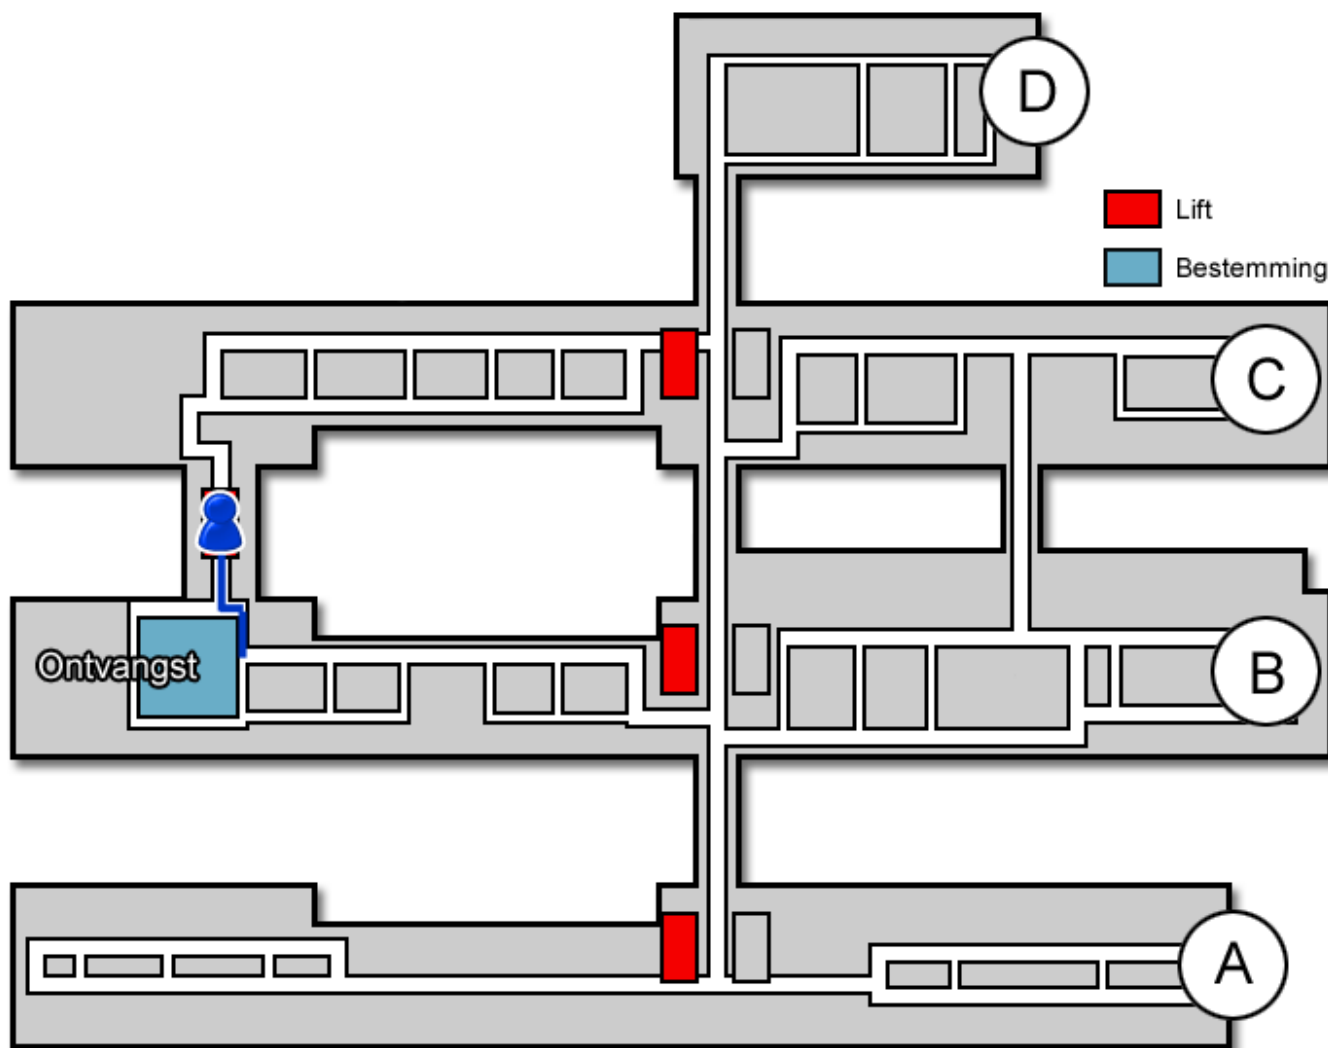

Auditorium

Gebouw: B

Verdieping: 2

Ontvangst: 0

Route vanaf de bezoekersingang

U neemt de roltrap naar de Boulevard. Daarna loopt u rechtdoor langs de infobalie. U volgt de Boulevard. In het B-gebouw gaat u linksaf. Aan het einde van de gang gaat u rechtsaf. Vervolgens neemt u de trap of de lift naar de tweede verdieping.

Route vanaf verdieping 2

Op de tweede verdieping loopt u naar het B-gebouw. Het auditorium bevindt zich nu meteen aan uw rechterhand.

Code ROU-105