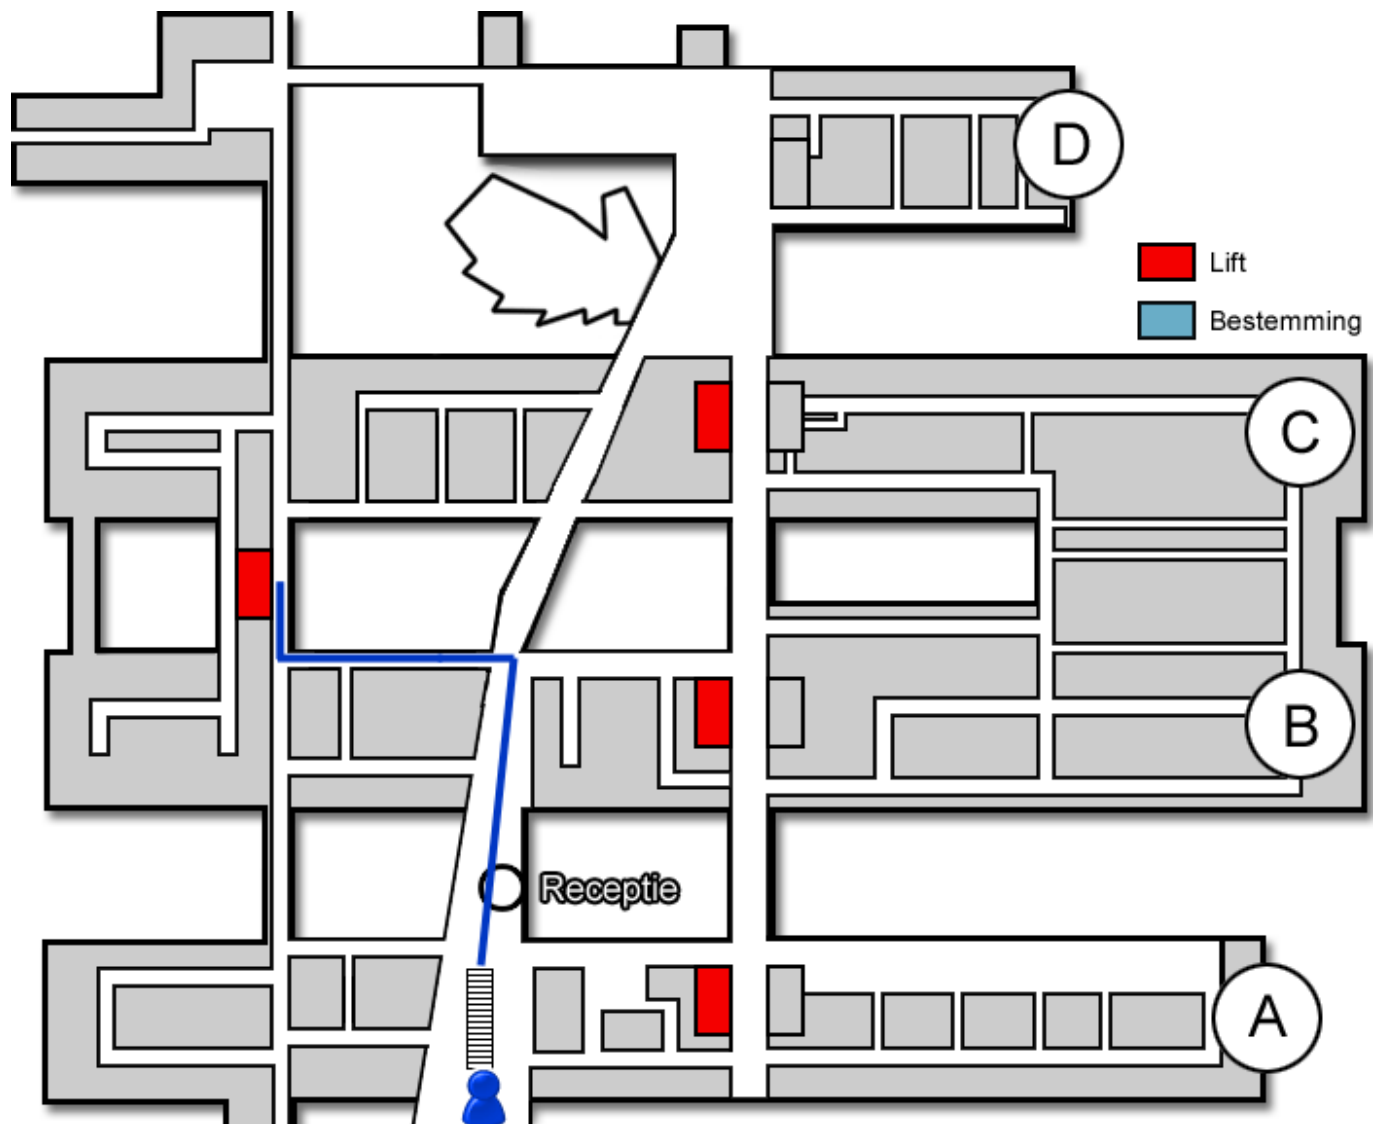

Auditorium

Gebouw: B

Verdieping: 2

Ontvangst: 0

Route vanaf de bezoekersingang

U neemt de roltrap naar de Boulevard. Daarna loopt u rechtdoor langs de infobalie. U volgt de Boulevard. In het B-gebouw gaat u linksaf. Aan het einde van de gang gaat u rechtsaf. Vervolgens neemt u de trap of de lift naar de tweede verdieping.

Route vanaf verdieping 2

Op de tweede verdieping loopt u naar het B-gebouw. Het auditorium bevindt zich nu meteen aan uw rechterhand.

Code ROU-105