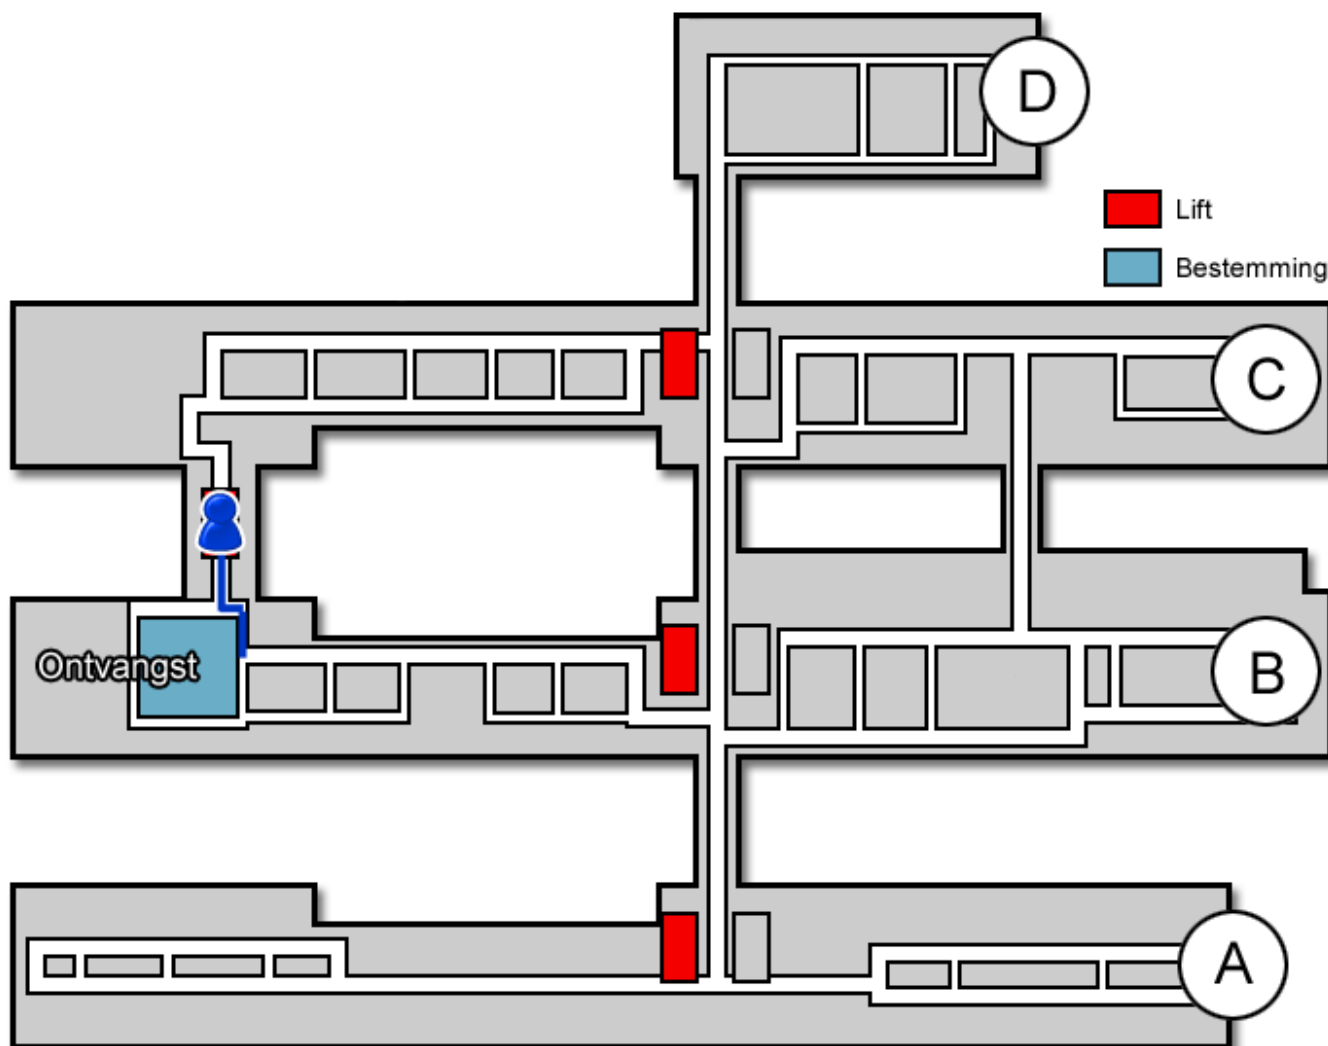

# Auditorium

Gebouw: B

Verdieping: 2

Ontvangst: 0

## Route vanaf de bezoekersingang

U neemt de roltrap naar de Boulevard. Daarna loopt u rechtdoor langs de infobalie. U volgt de Boulevard. In het B-gebouw gaat u linksaf. Aan het einde van de gang gaat u rechtsaf. Vervolgens neemt u de trap of de lift naar de tweede verdieping.

## Route vanaf verdieping 2

Op de tweede verdieping loopt u naar het B-gebouw. Het auditorium bevindt zich nu meteen aan uw rechterhand.

Code ROU-105