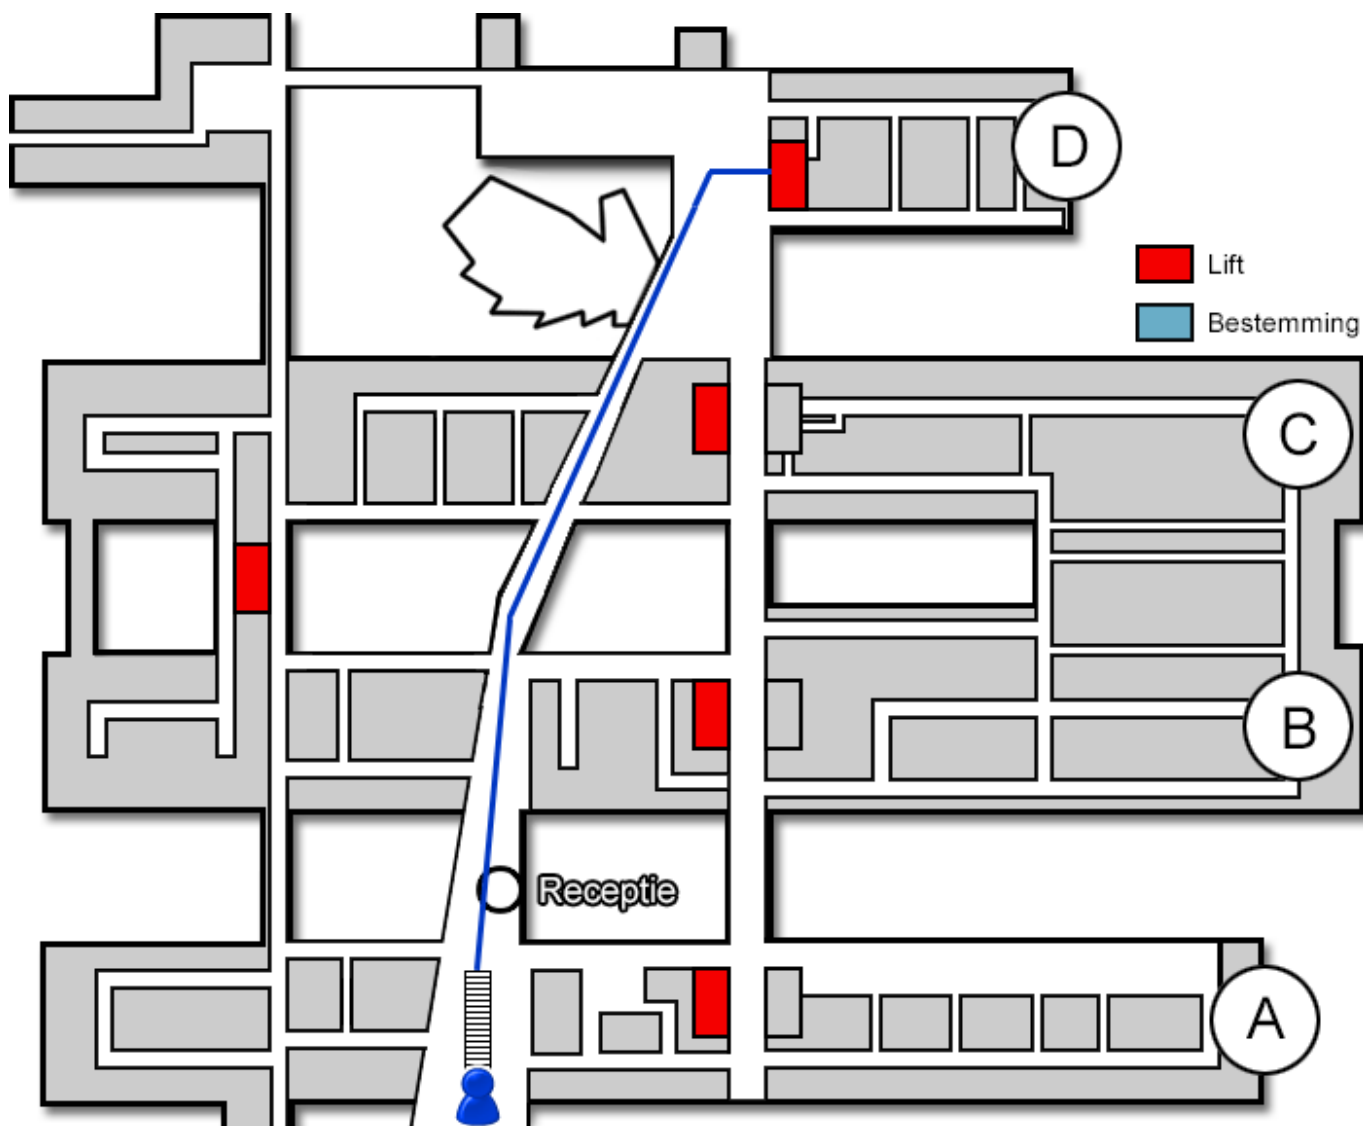

# Centrum voor Seksualiteit

Gebouw: D

Verdieping: 2

Ontvangst: 2

## Route vanaf de bezoekersingang

U neemt de roltrap naar de Boulevard. Daarna loopt u rechtdoor langs de infobalie. U volgt de Boulevard en loopt langs de kapel en het restaurant. U bevindt zich nu in het D-gebouw. U neemt hier de trap of de lift naar de tweede verdieping.

## Route vanaf verdieping 2

Op de tweede verdieping loopt u richting ontvangst 2. Het Centrum voor Seksualiteit (<https://www.jeroenboschziekenhuis.nl/afdelingen/seksuologie>) bevindt zich aan het einde van de gang.

Code ROU-103