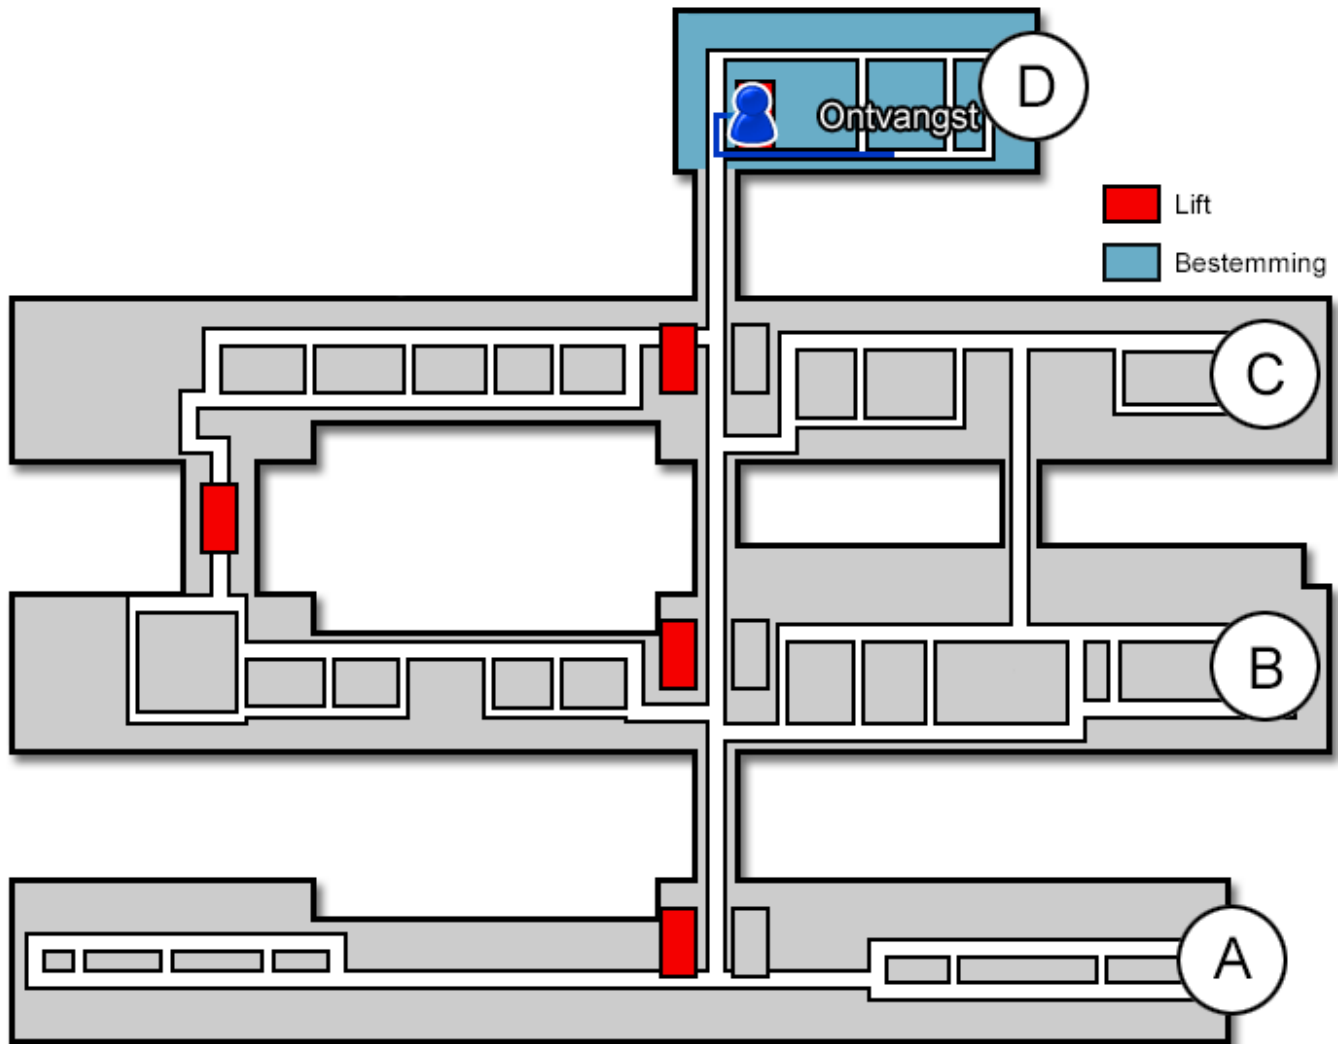

# Centrum voor Seksualiteit

Gebouw: D

Verdieping: 2

Ontvangst: 2

## Route vanaf de bezoekersingang

U neemt de roltrap naar de Boulevard. Daarna loopt u rechtdoor langs de infobalie. U volgt de Boulevard en loopt langs de kapel en het restaurant. U bevindt zich nu in het D-gebouw. U neemt hier de trap of de lift naar de tweede verdieping.

## Route vanaf verdieping 2

Op de tweede verdieping loopt u richting ontvangst 2. Het Centrum voor Seksualiteit (<https://www.jeroenboschziekenhuis.nl/afdelingen/seksuologie>) bevindt zich aan het einde van de gang.