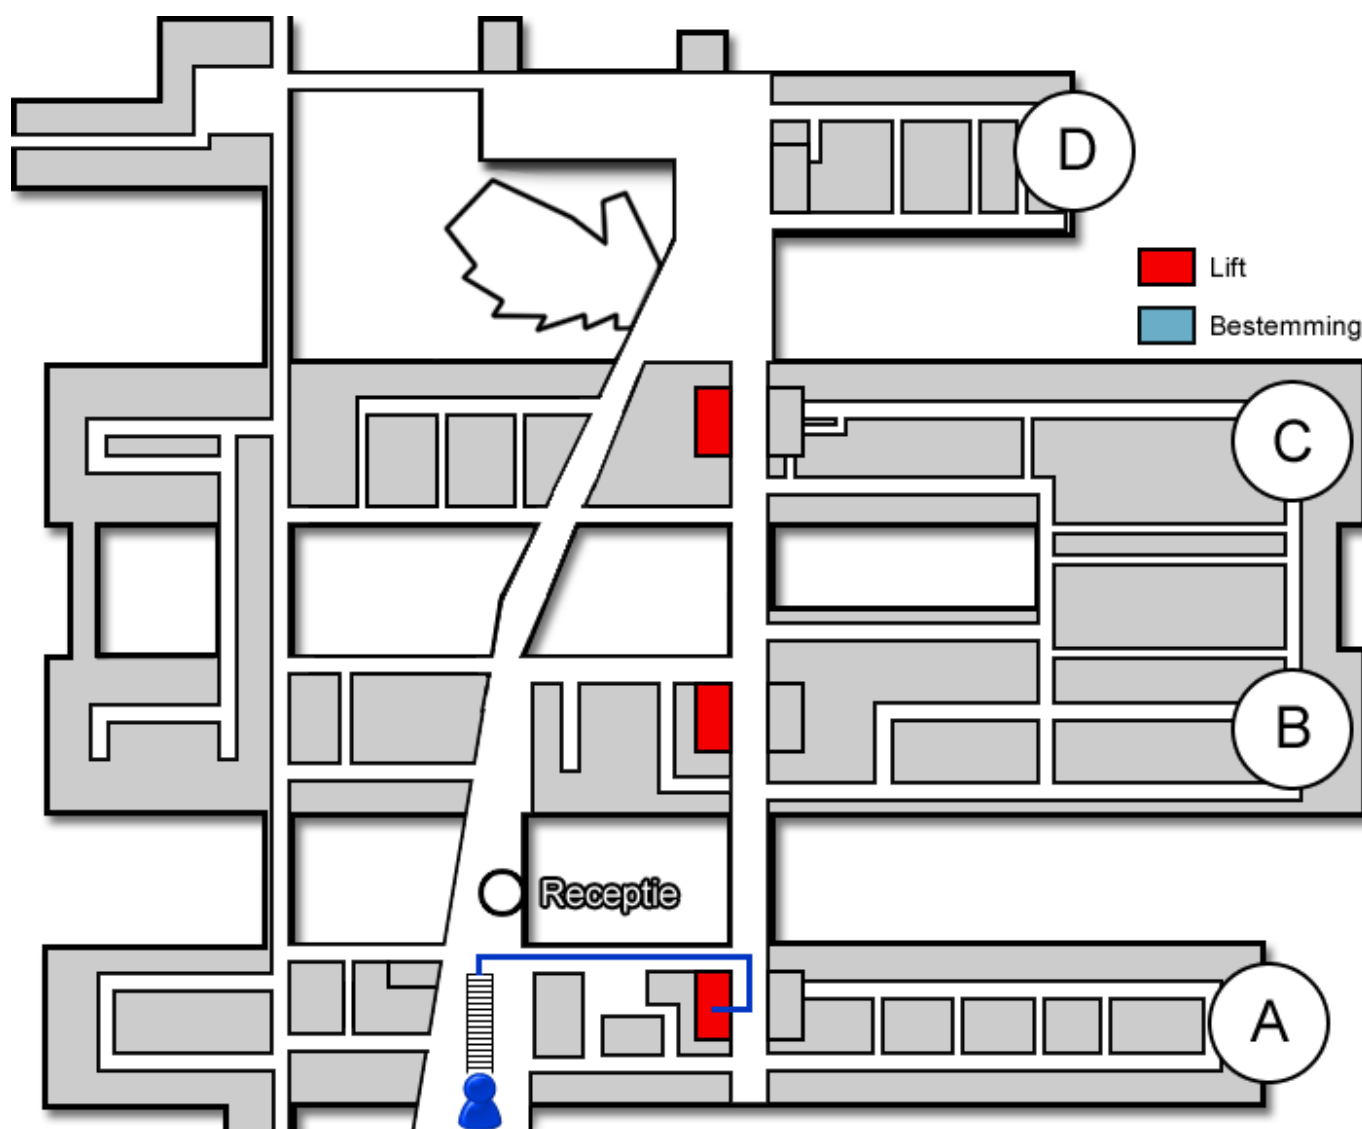

# Couveuseafdeling

Gebouw: A

Verdieping: 5

Ontvangst: Zuid

## Route vanaf de bezoekersingang

U neemt de roltrap naar de Boulevard. Vóór de infobalie gaat u rechtsaf. U bevindt zich nu in het A-gebouw. Hier neemt u de trap of de lift naar de vijfde verdieping.

## Route vanaf verdieping 5

Op de vijfde verdieping loopt u richting de Zuid-vleugel. De Couveuseafdeling (<https://www.jeroenboschziekenhuis.nl/afdelingen/couveuseafdeling-a5-zuid>) bevindt zich hier.