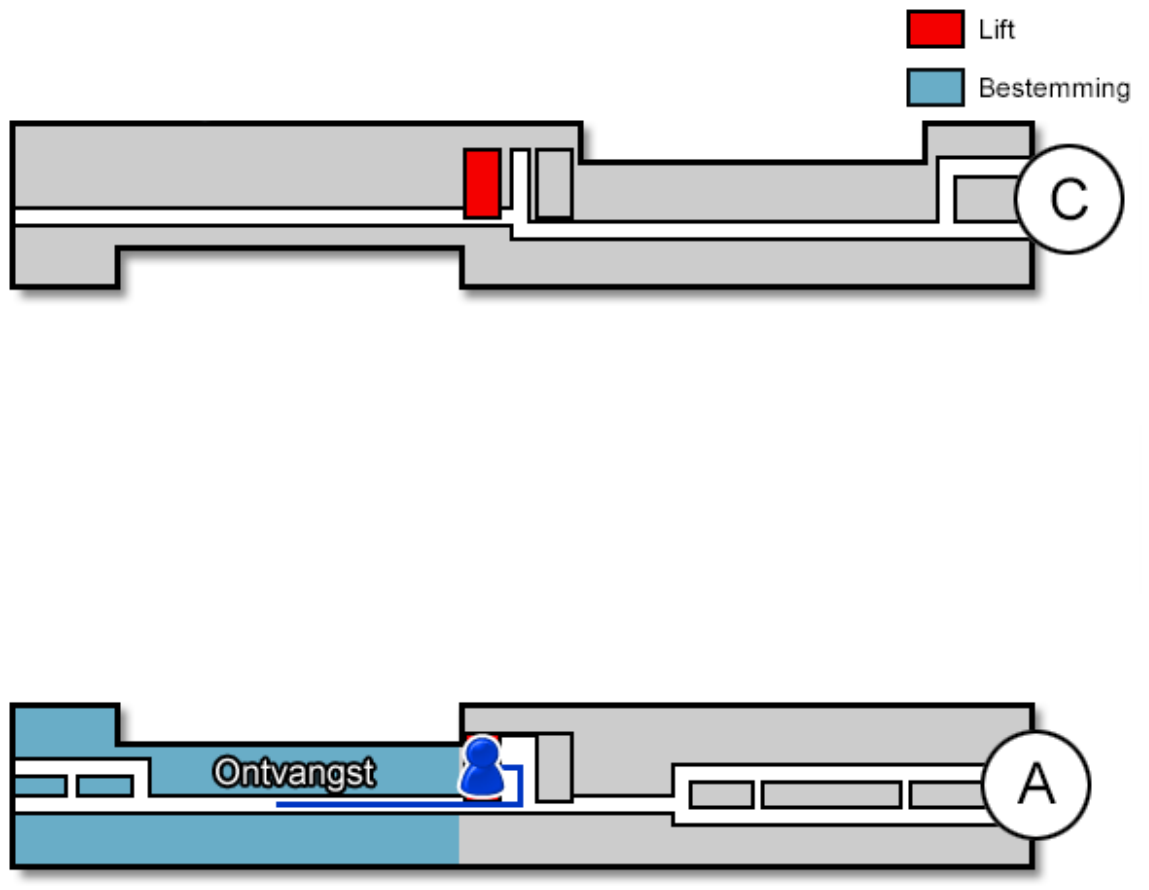

# Couveuseafdeling

Gebouw: A

Verdieping: 5

Ontvangst: Zuid

## Route vanaf de bezoekersingang

U neemt de roltrap naar de Boulevard. Vóór de infobalie gaat u rechtsaf. U bevindt zich nu in het A-gebouw. Hier neemt u de trap of de lift naar de vijfde verdieping.

## Route vanaf verdieping 5

Op de vijfde verdieping loopt u richting de Zuid-vleugel. De Couveuseafdeling (<https://www.jeroenboschziekenhuis.nl/afdelingen/couveuseafdeling-a5-zuid>) bevindt zich hier.