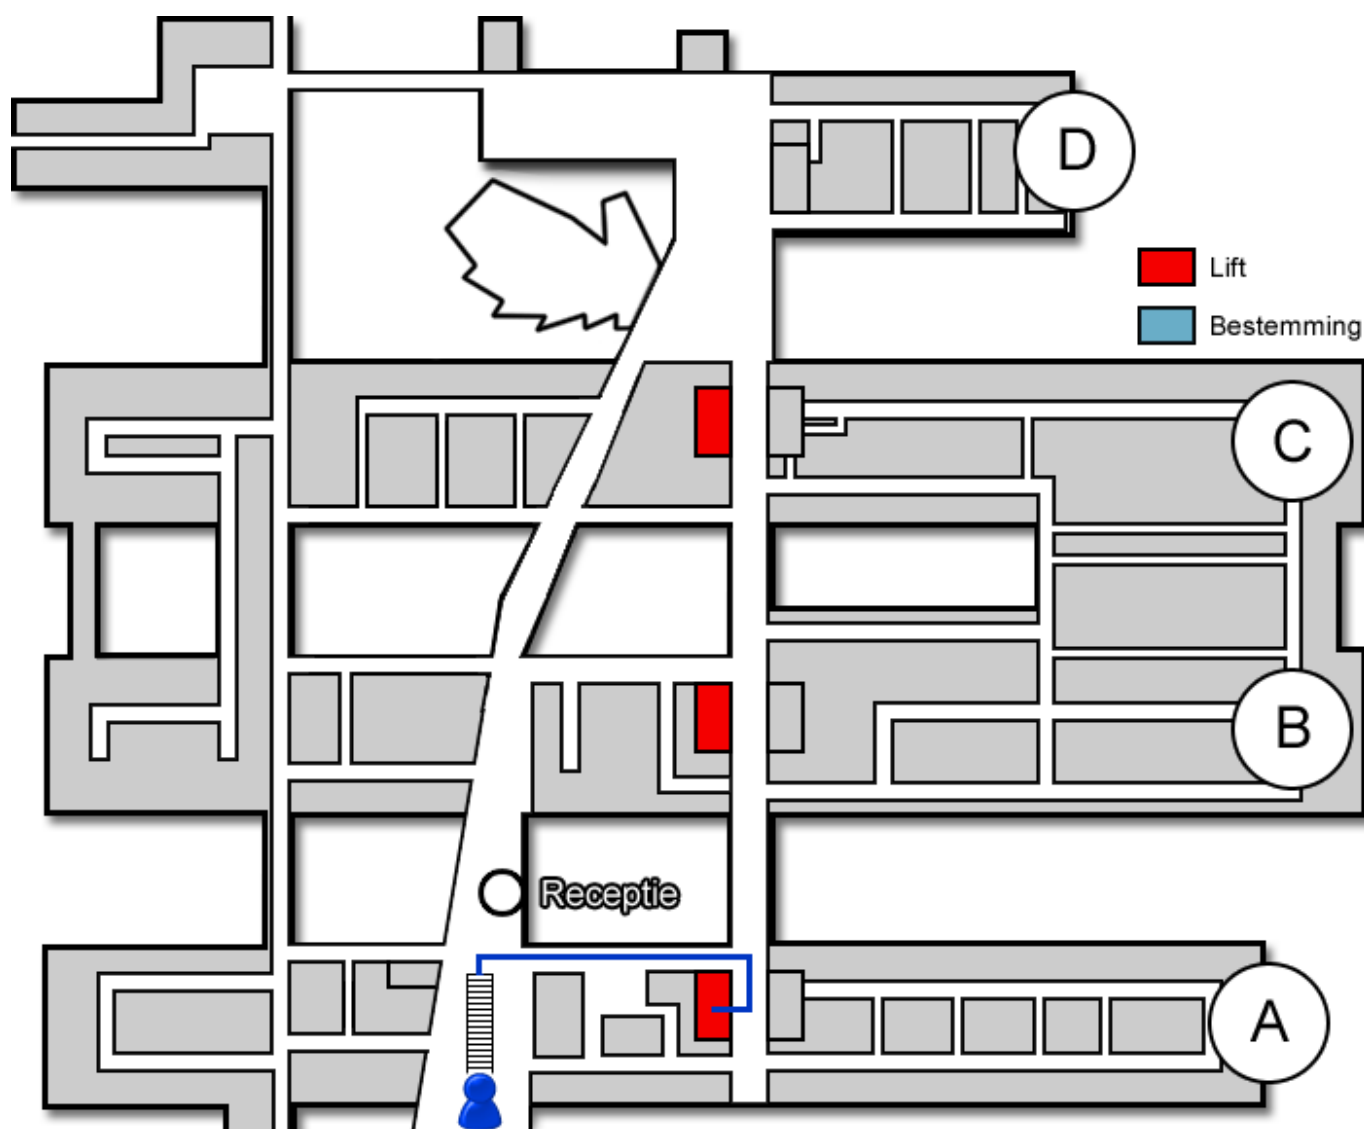

# Couveuseafdeling

Gebouw: A

Verdieping: 5

Ontvangst: Zuid

## Route vanaf de bezoekersingang

U neemt de roltrap naar de Boulevard. Vóór de infobalie gaat u rechtsaf. U bevindt zich nu in het A-gebouw. Hier neemt u de trap of de lift naar de vijfde verdieping.

## Route vanaf verdieping 5

Op de vijfde verdieping loopt u richting de Zuid-vleugel. De Couveuseafdeling (<https://www.jeroenboschziekenhuis.nl/afdelingen/couveuseafdeling-a5-zuid>) bevindt zich hier.