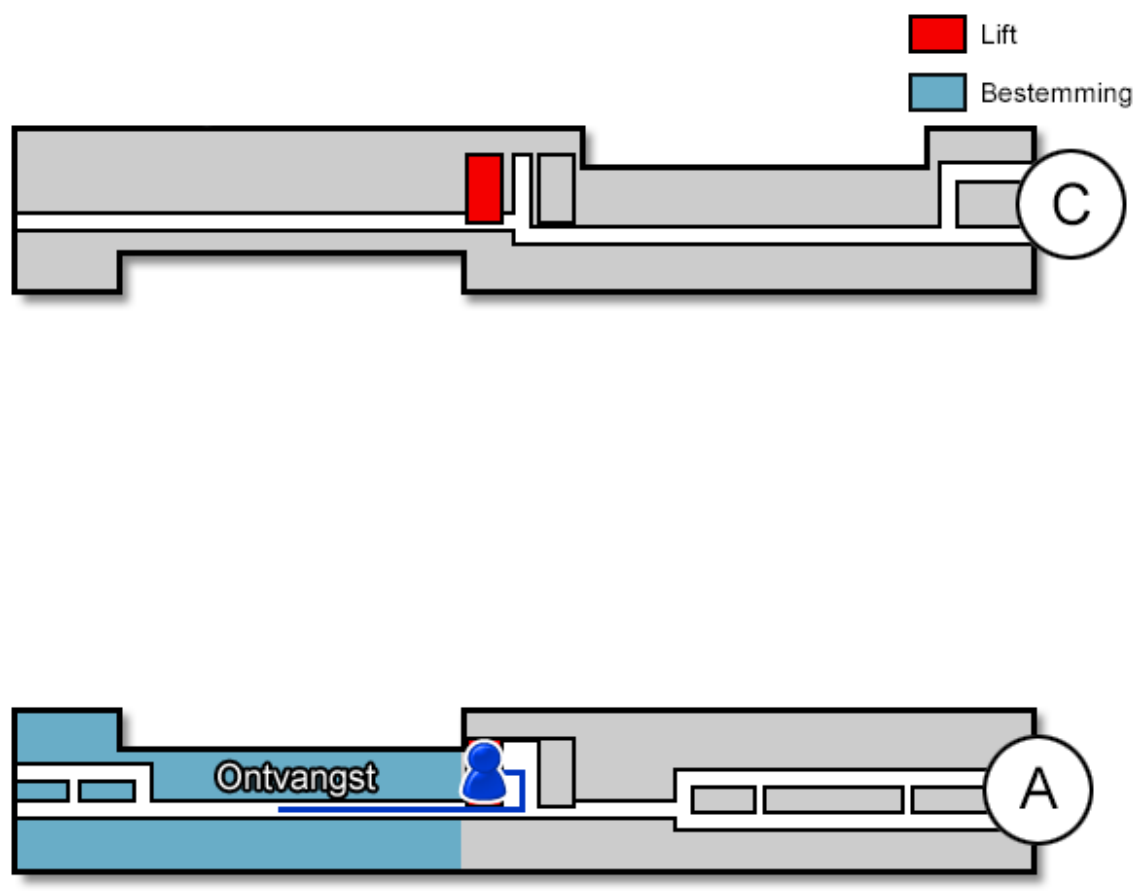

Couveuseafdeling

Gebouw: A

Verdieping: 5

Ontvangst: Zuid

Route vanaf de bezoekersingang

U neemt de roltrap naar de Boulevard. Vóór de infobalie gaat u rechtsaf. U bevindt zich nu in het A-gebouw. Hier neemt u de trap of de lift naar de vijfde verdieping.

Route vanaf verdieping 5

Op de vijfde verdieping loopt u richting de Zuid-vleugel. De Couveuseafdeling (<https://www.jeroenboschziekenhuis.nl/afdelingen/couveuseafdeling-a5-zuid>) bevindt zich hier.

Code ROU-015