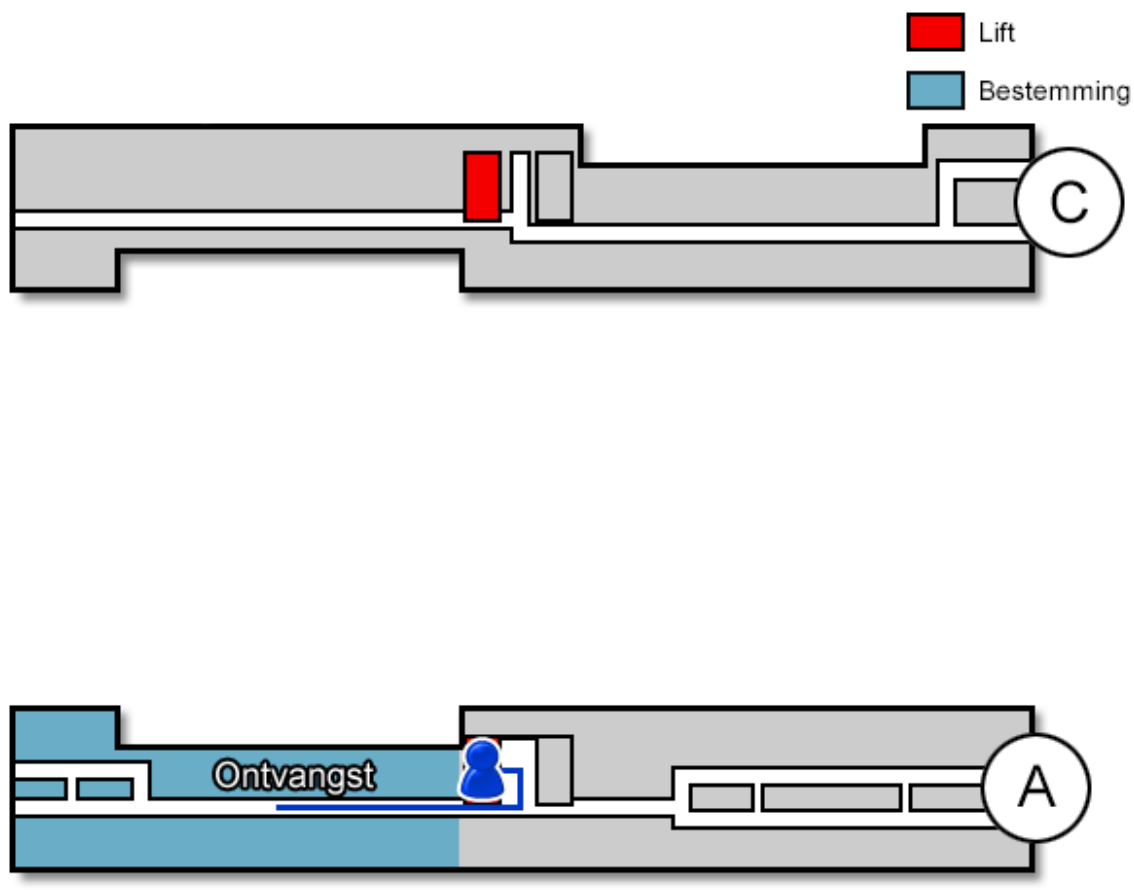

# Couveuseafdeling

Gebouw: A

Verdieping: 5

Ontvangst: Zuid

## Route vanaf de bezoekersingang

U neemt de roltrap naar de Boulevard. Vóór de infobalie gaat u rechtsaf. U bevindt zich nu in het A-gebouw. Hier neemt u de trap of de lift naar de vijfde verdieping.

## Route vanaf verdieping 5

Op de vijfde verdieping loopt u richting de Zuid-vleugel. De Couveuseafdeling (<https://www.jeroenboschziekenhuis.nl/afdelingen/couveuseafdeling-a5-zuid>) bevindt zich hier.