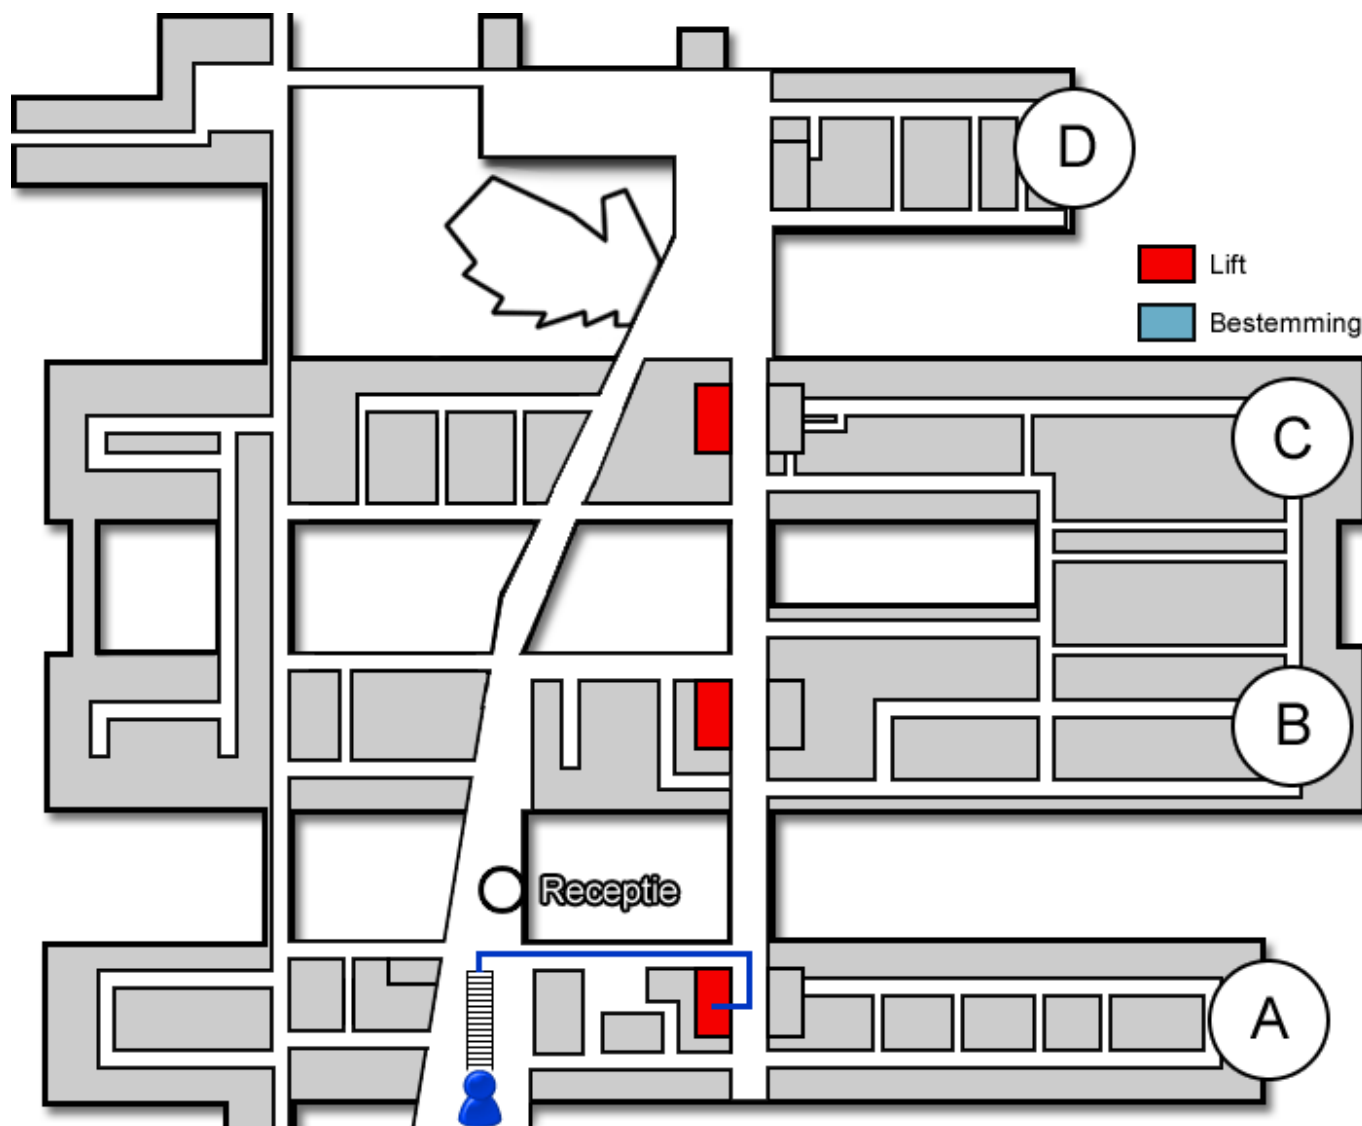

Couveuseafdeling

Gebouw: A

Verdieping: 5

Ontvangst: Zuid

Route vanaf de bezoekersingang

U neemt de roltrap naar de Boulevard. Vóór de infobalie gaat u rechtsaf. U bevindt zich nu in het A-gebouw. Hier neemt u de trap of de lift naar de vijfde verdieping.

Route vanaf verdieping 5

Op de vijfde verdieping loopt u richting de Zuid-vleugel. De Couveuseafdeling (<https://www.jeroenboschziekenhuis.nl/afdelingen/couveuseafdeling-a5-zuid>) bevindt zich hier.

Code ROU-015