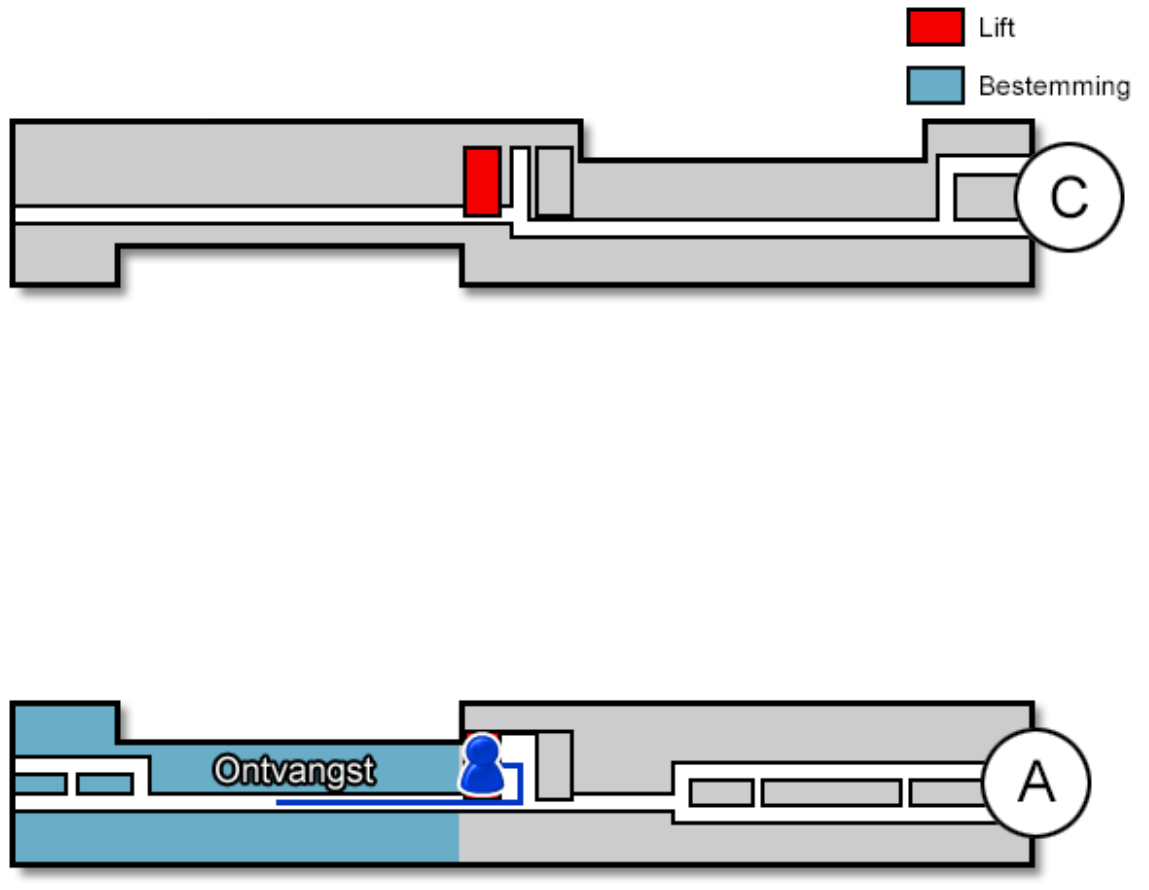

Couveuseafdeling

Gebouw: A

Verdieping: 5

Ontvangst: Zuid

Route vanaf de bezoekersingang

U neemt de roltrap naar de Boulevard. Vóór de infobalie gaat u rechtsaf. U bevindt zich nu in het A-gebouw. Hier neemt u de trap of de lift naar de vijfde verdieping.

Route vanaf verdieping 5

Op de vijfde verdieping loopt u richting de Zuid-vleugel. De Couveuseafdeling (<https://www.jeroenboschziekenhuis.nl/afdelingen/couveuseafdeling-a5-zuid>) bevindt zich hier.

Code ROU-015