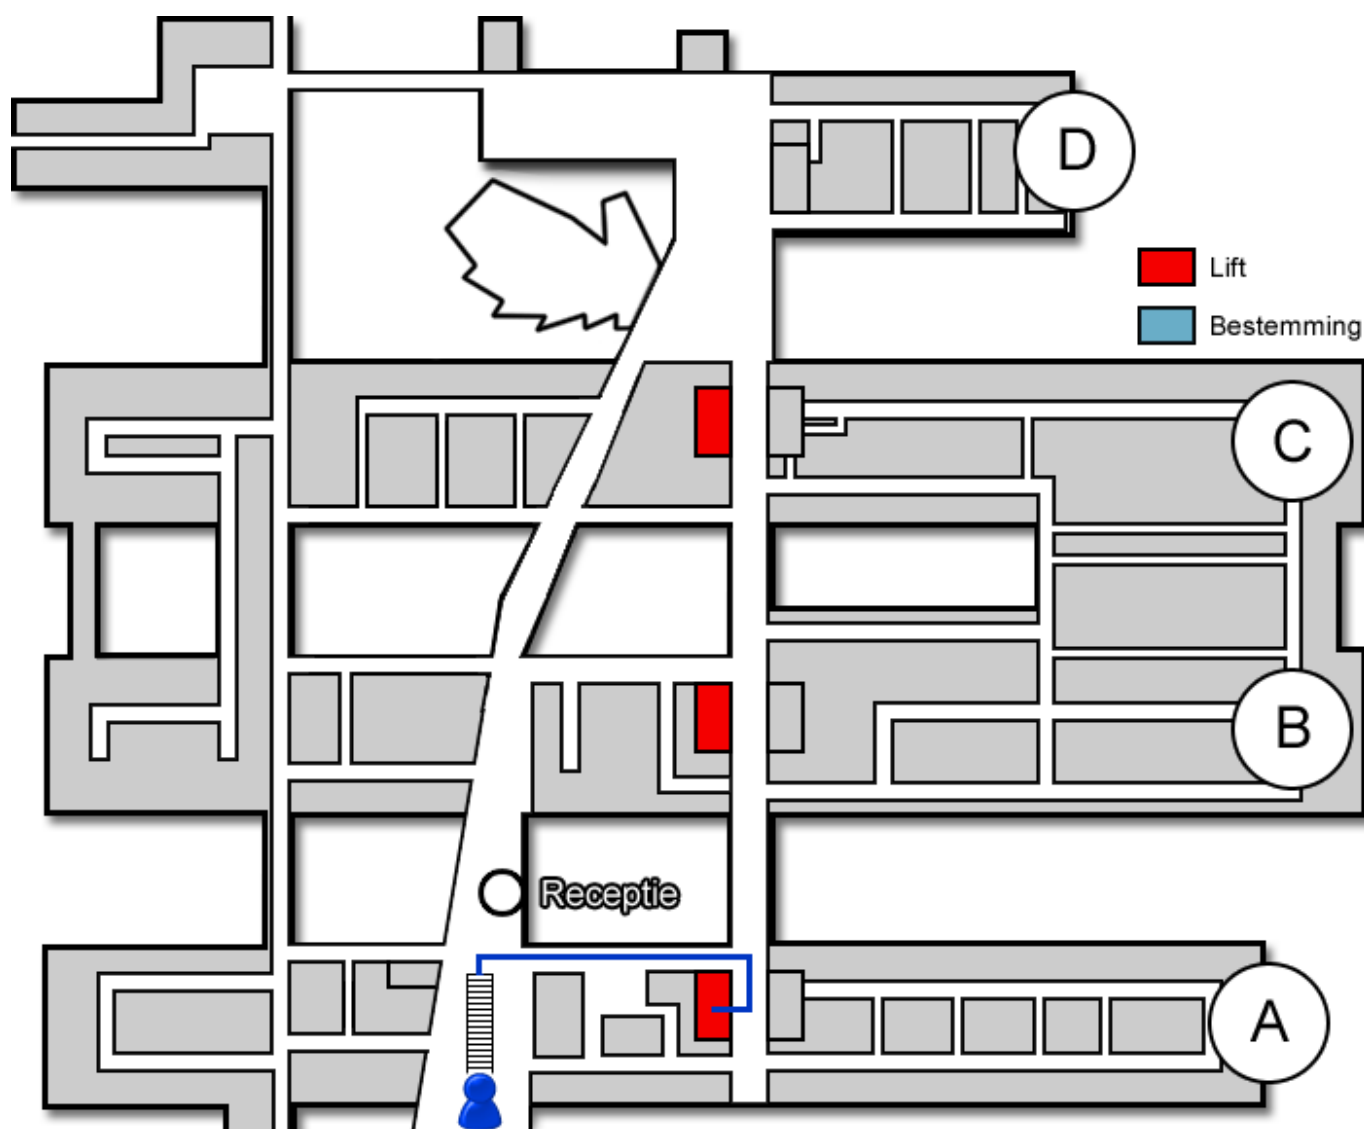

Couveuseafdeling

Gebouw: A

Verdieping: 5

Ontvangst: Zuid

Route vanaf de bezoekersingang

U neemt de roltrap naar de Boulevard. Vóór de infobalie gaat u rechtsaf. U bevindt zich nu in het A-gebouw. Hier neemt u de trap of de lift naar de vijfde verdieping.

Route vanaf verdieping 5

Op de vijfde verdieping loopt u richting de Zuid-vleugel. De Couveuseafdeling (<https://www.jeroenboschziekenhuis.nl/afdelingen/couveuseafdeling-a5-zuid>) bevindt zich hier.

Code ROU-015