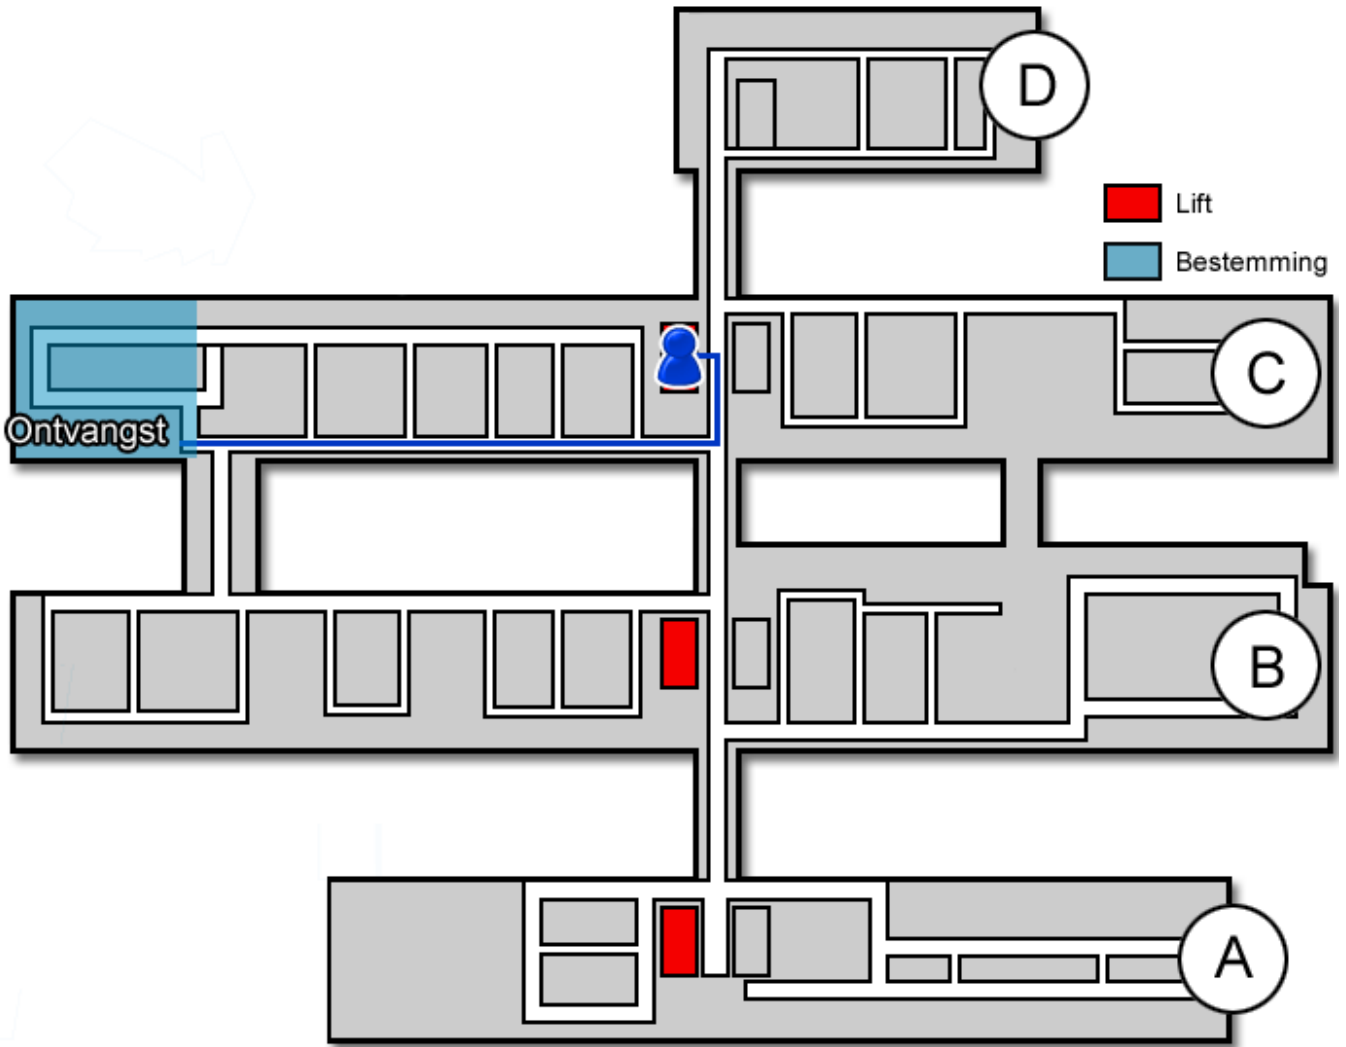

Dagbehandeling Oncologisch Centrum

Gebouw: C

Verdieping: 1

Ontvangst: 1

Route vanaf de bezoekersingang

U neemt de roltrap naar de Boulevard. Daarna loopt u rechtdoor langs de infobalie. U volgt de Boulevard. Voor de wandfoto van de Bossche markt gaat u rechtsaf. U bevindt zich nu in het C-gebouw. U neemt hier de lift naar de eerste verdieping.

Route vanaf verdieping 1

Op de eerste verdieping loopt u richting ontvangst 2. U volgt de gang. De dagbehandeling van het Oncologisch Centrum (<https://www.jeroenboschziekenhuis.nl/afdelingen/dagbehandeling-oncologisch-centrum>) bevindt zich aan het einde van de gang.

Code ROU-033