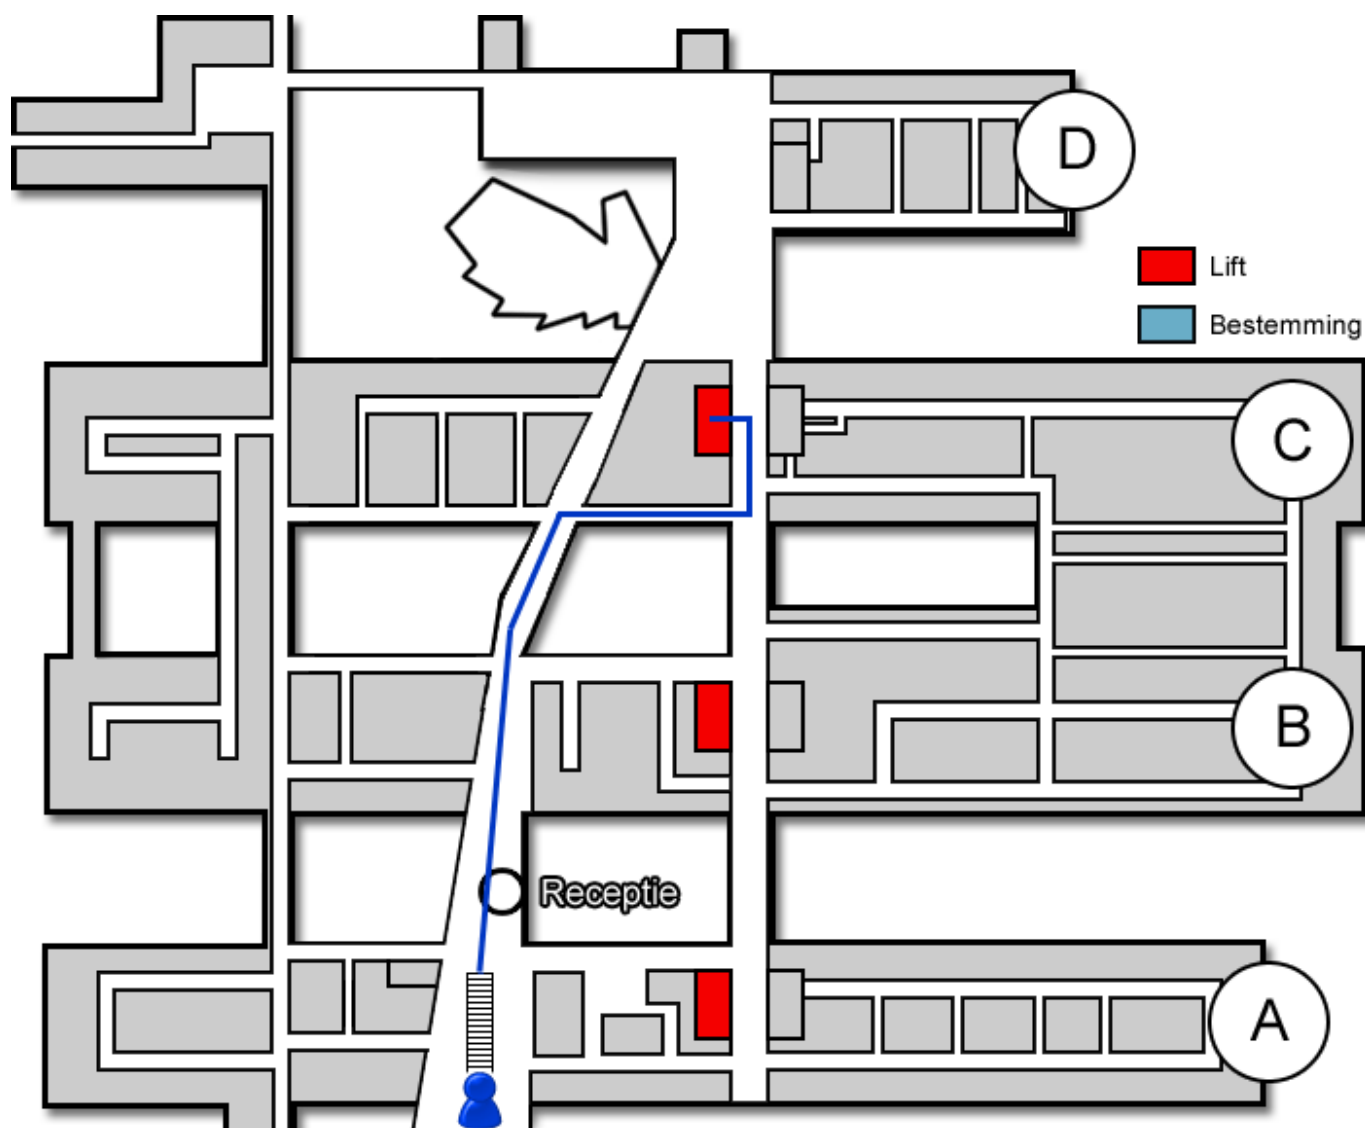

Dagbehandeling Oncologisch Centrum

Gebouw: C

Verdieping: 1

Ontvangst: 1

Route vanaf de bezoekersingang

U neemt de roltrap naar de Boulevard. Daarna loopt u rechtdoor langs de infobalie. U volgt de Boulevard. Voor de wandfoto van de Bossche markt gaat u rechtsaf. U bevindt zich nu in het C-gebouw. U neemt hier de lift naar de eerste verdieping.

Route vanaf verdieping 1

Op de eerste verdieping loopt u richting ontvangst 2. U volgt de gang. De dagbehandeling van het Oncologisch Centrum (<https://www.jeroenboschziekenhuis.nl/afdelingen/dagbehandeling-oncologisch-centrum>) bevindt zich aan het einde van de gang.

Code ROU-033