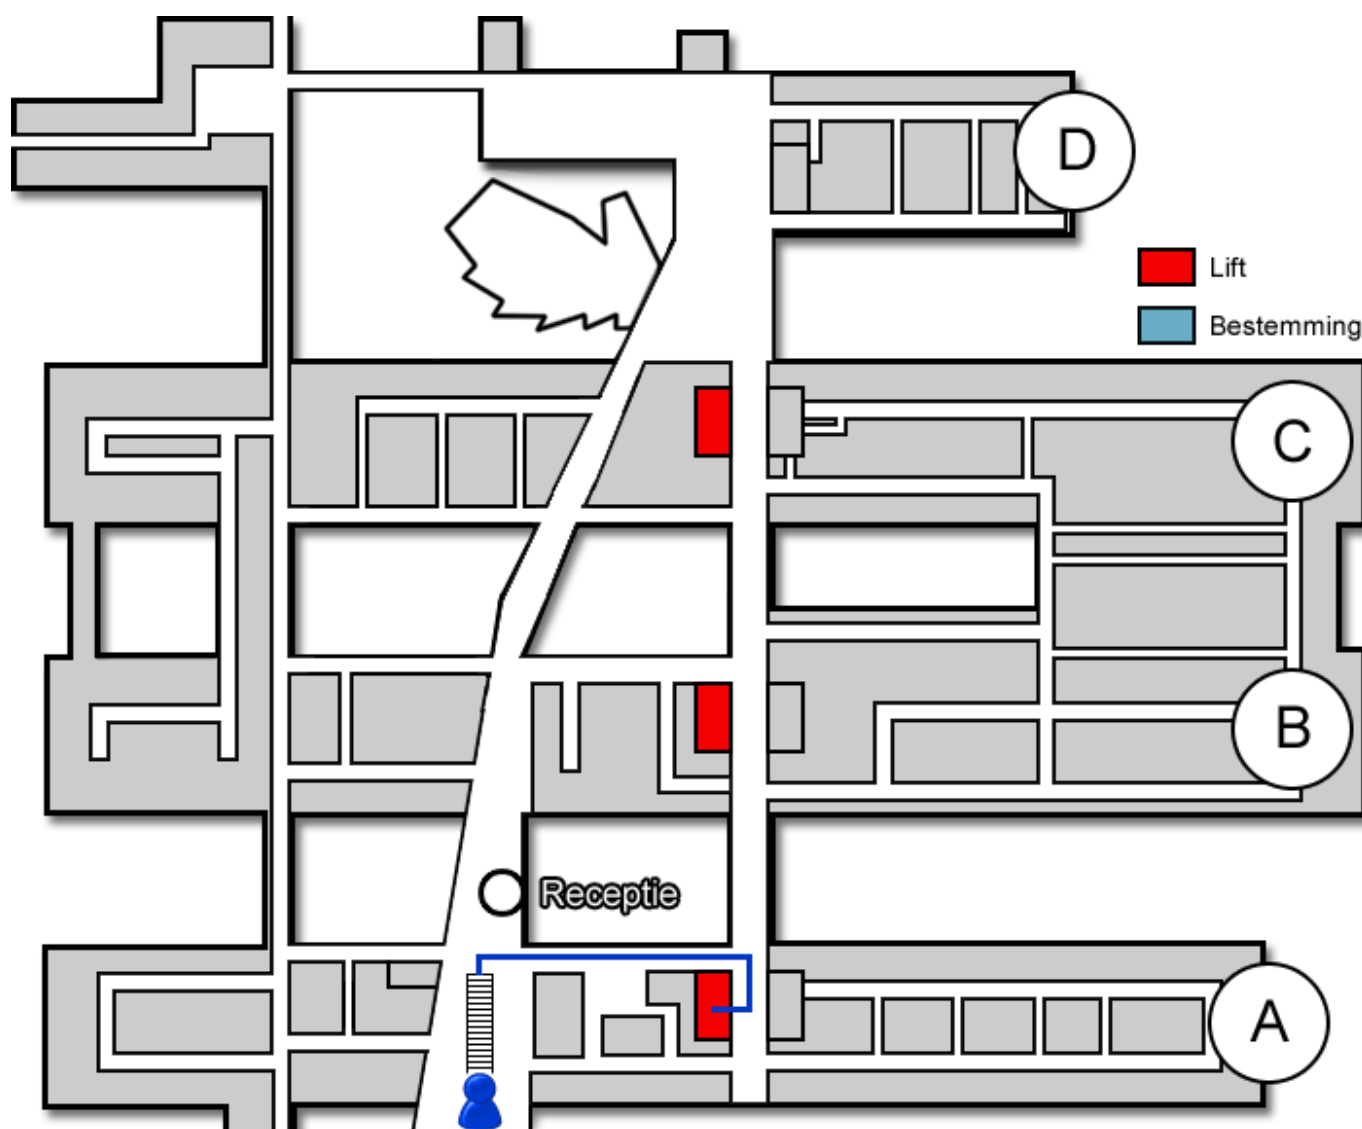

Eerste Hart Hulp (EHH)

Gebouw: A

Verdieping: 2

Ontvangst: Noord

Route vanaf de bezoekersingang

U neemt de roltrap naar de Boulevard. Vóór de infobalie gaat u rechtsaf. U bevindt zich nu in het A-gebouw. Hier neemt u de trap of de lift naar de tweede verdieping.

Route vanaf verdieping 2

Op de tweede verdieping loopt u richting de Noord-vleugel. De Eerste Hart Hulp (EHH) (<https://www.jeroenboschziekenhuis.nl/afdelingen/eerste-hart-hulp-ehh>) bevindt zich hier. U meldt zich aan het loket.

Code ROU-012