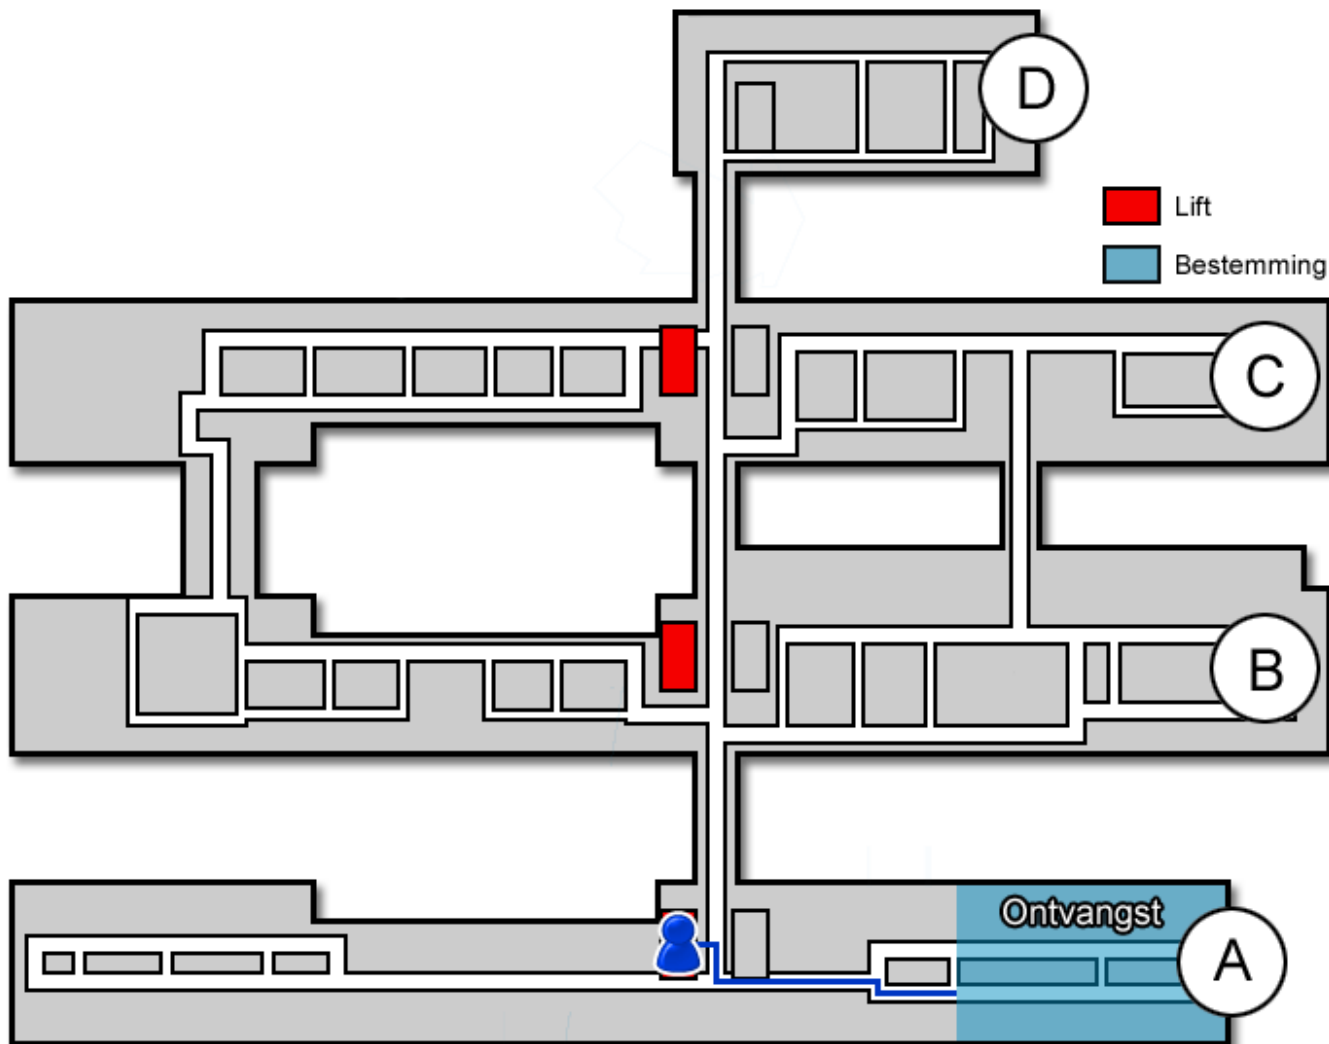

Eerste Hart Hulp (EHH)

Gebouw: A

Verdieping: 2

Ontvangst: Noord

Route vanaf de bezoekersingang

U neemt de roltrap naar de Boulevard. Vóór de infobalie gaat u rechtsaf. U bevindt zich nu in het A-gebouw. Hier neemt u de trap of de lift naar de tweede verdieping.

Route vanaf verdieping 2

Op de tweede verdieping loopt u richting de Noord-vleugel. De Eerste Hart Hulp (EHH) (<https://www.jeroenboschziekenhuis.nl/afdelingen/eerste-hart-hulp-ehh>) bevindt zich hier. U meldt zich aan het loket.