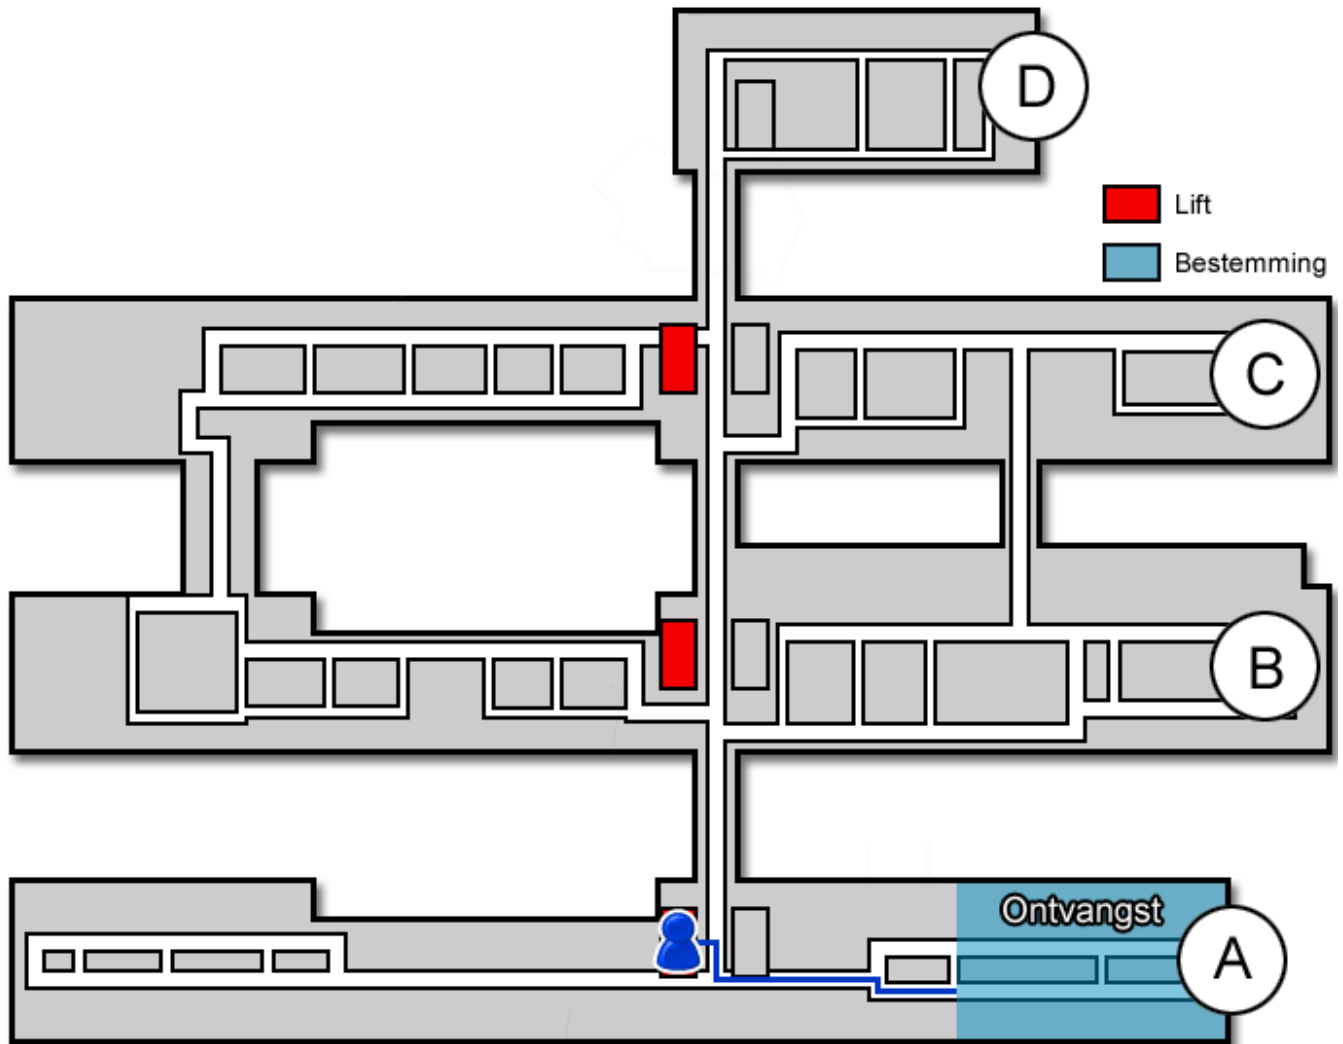

# Eerste Hart Hulp (EHH)

Gebouw: A

Verdieping: 2

Ontvangst: Noord

## Route vanaf de bezoekersingang

U neemt de roltrap naar de Boulevard. Vóór de infobalie gaat u rechtsaf. U bevindt zich nu in het A-gebouw. Hier neemt u de trap of de lift naar de tweede verdieping.

## Route vanaf verdieping 2

Op de tweede verdieping loopt u richting de Noord-vleugel. De Eerste Hart Hulp (EHH)

(<https://www.jeroenboschziekenhuis.nl/afdelingen/eerste-hart-hulp-ehh>) bevindt zich hier. U meldt zich aan het loket.