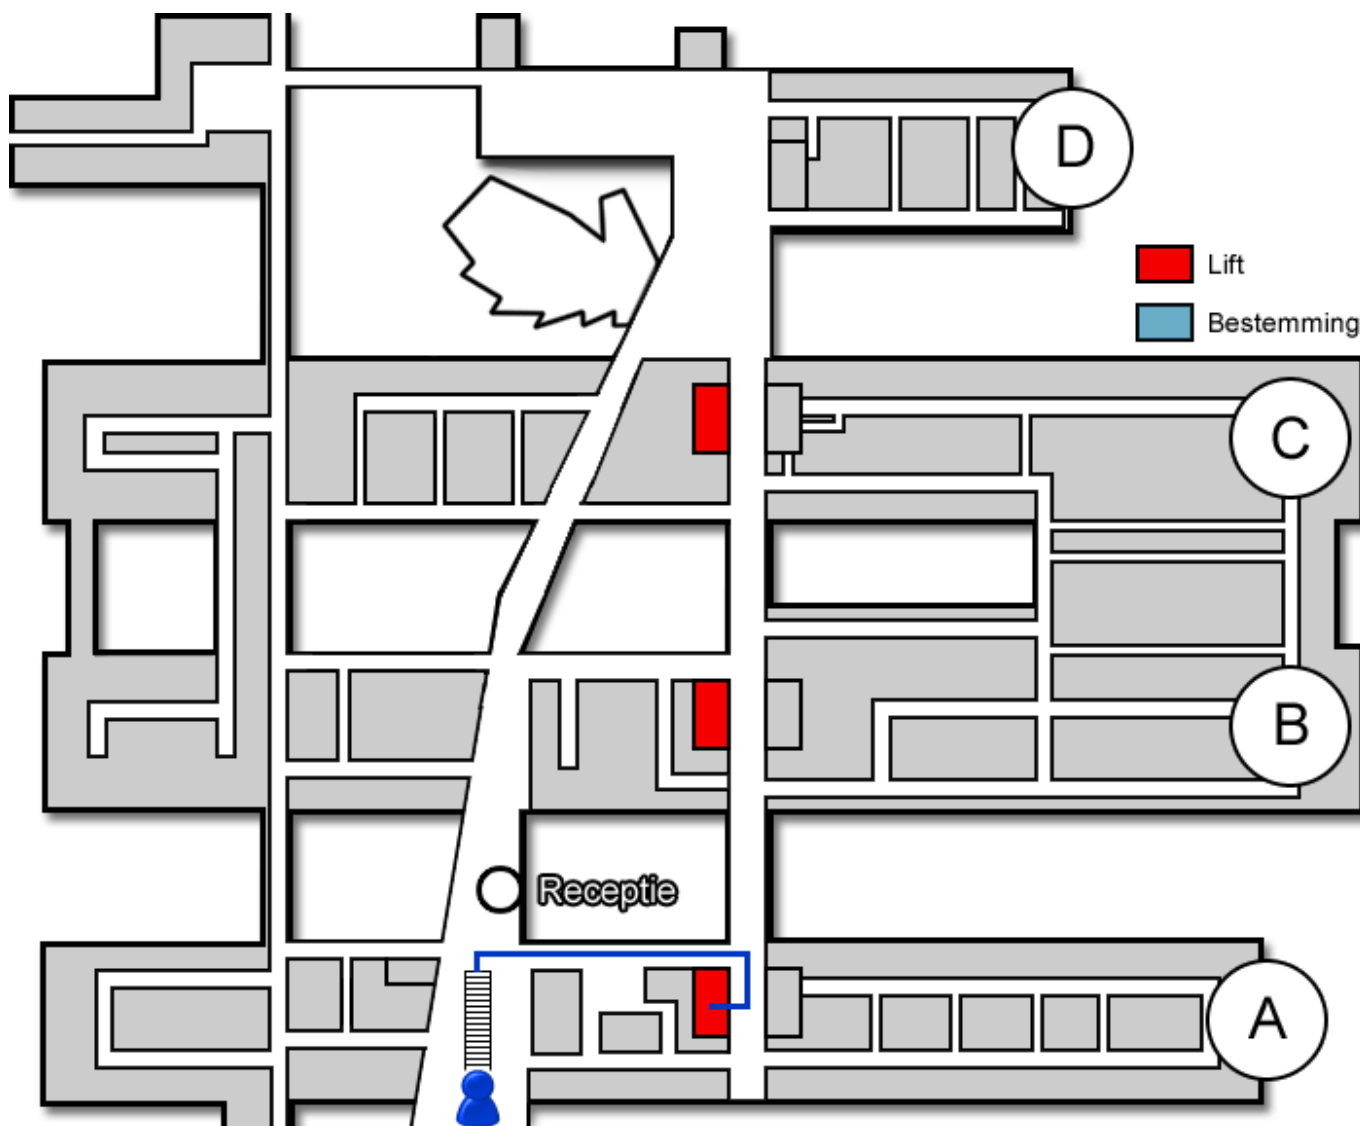

# Eerste Hart Hulp (EHH)

Gebouw: A

Verdieping: 2

Ontvangst: Noord

## Route vanaf de bezoekersingang

U neemt de roltrap naar de Boulevard. Vóór de infobalie gaat u rechtsaf. U bevindt zich nu in het A-gebouw. Hier neemt u de trap of de lift naar de tweede verdieping.

## Route vanaf verdieping 2

Op de tweede verdieping loopt u richting de Noord-vleugel. De Eerste Hart Hulp (EHH)

(<https://www.jeroenboschziekenhuis.nl/afdelingen/eerste-hart-hulp-ehh>) bevindt zich hier. U meldt zich aan het loket.