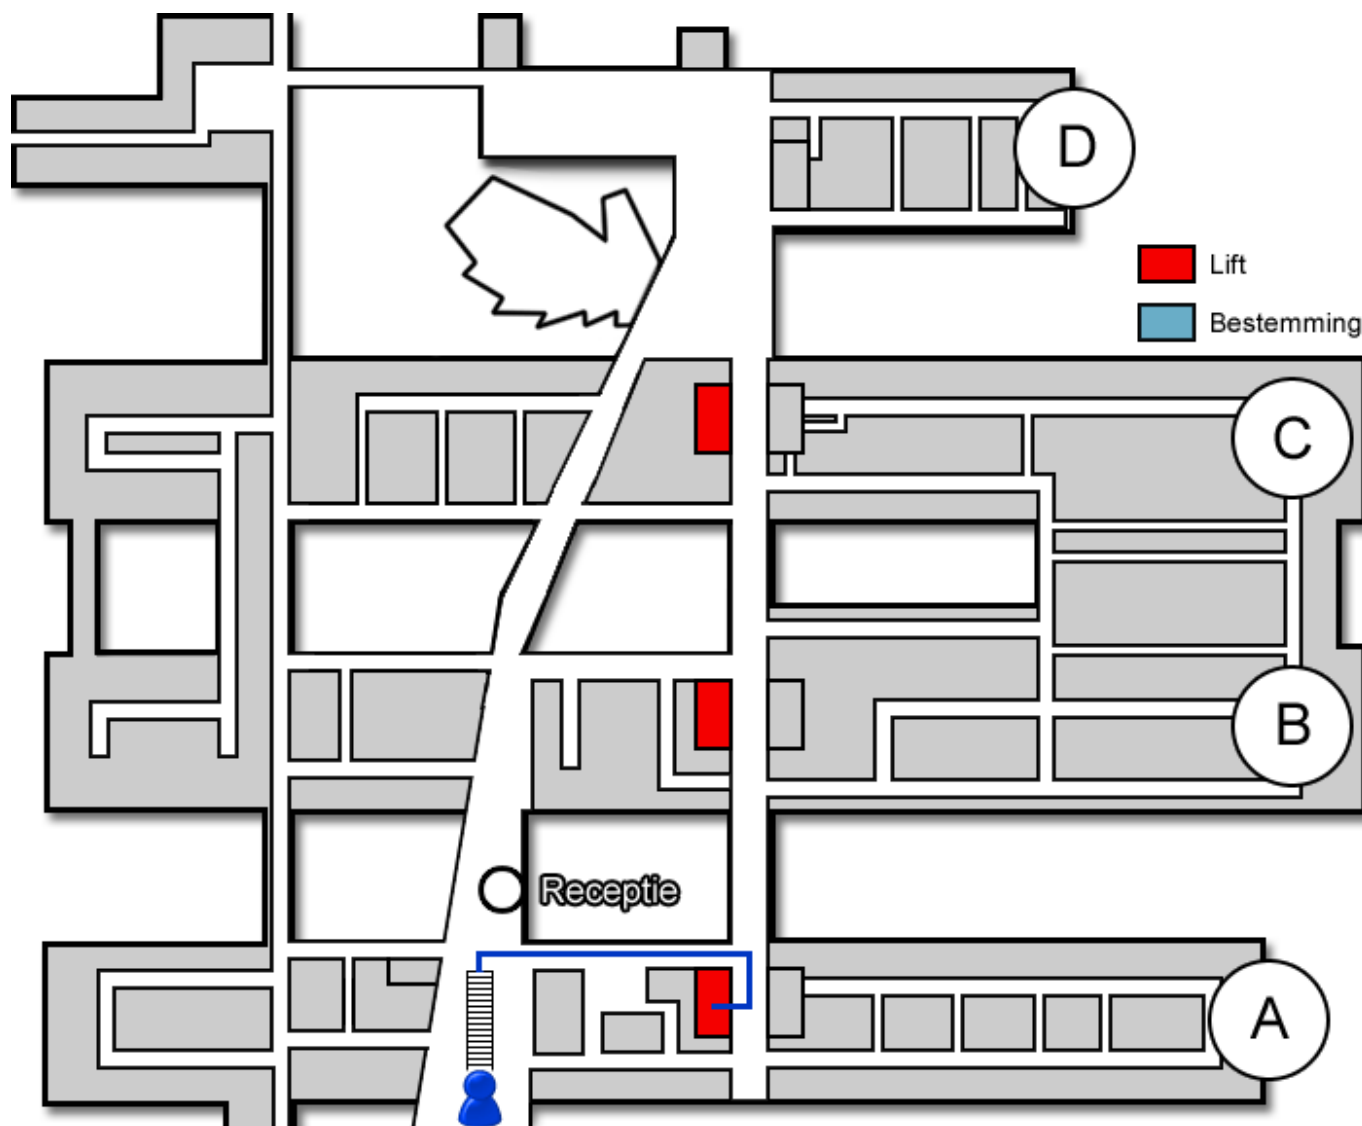

Eerste Hart Hulp (EHH)

Gebouw: A

Verdieping: 2

Ontvangst: Noord

Route vanaf de bezoekersingang

U neemt de roltrap naar de Boulevard. Vóór de infobalie gaat u rechtsaf. U bevindt zich nu in het A-gebouw. Hier neemt u de trap of de lift naar de tweede verdieping.

Route vanaf verdieping 2

Op de tweede verdieping loopt u richting de Noord-vleugel. De Eerste Hart Hulp (EHH) (<https://www.jeroenboschziekenhuis.nl/afdelingen/eerste-hart-hulp-ehh>) bevindt zich hier. U meldt zich aan het loket.