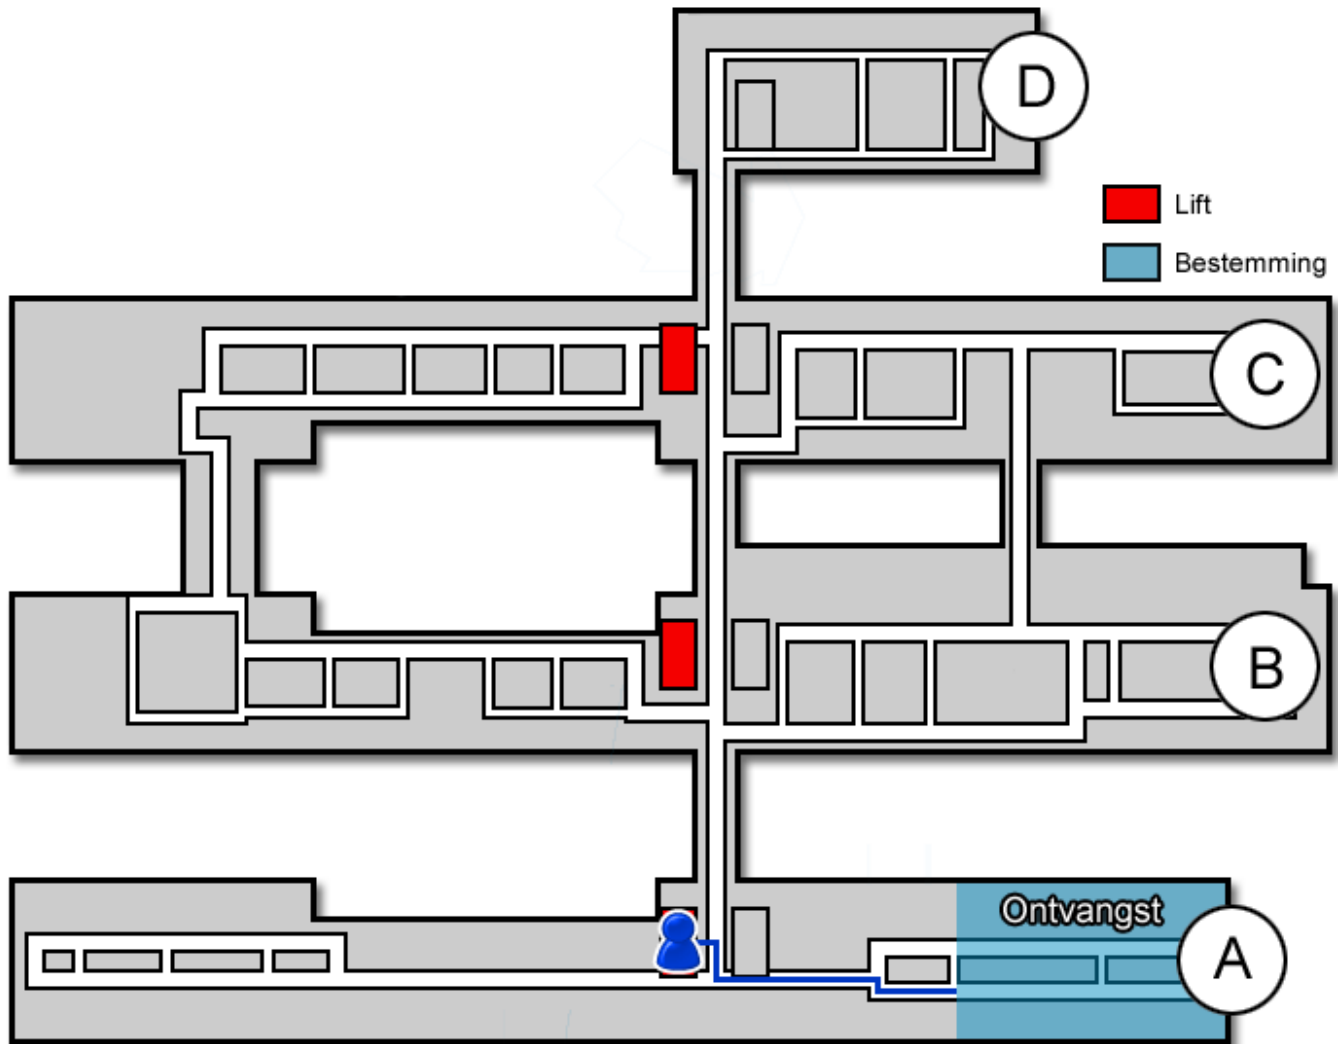

Eerste Hart Hulp (EHH)

Gebouw: A

Verdieping: 2

Ontvangst: Noord

Route vanaf de bezoekersingang

U neemt de roltrap naar de Boulevard. Vóór de infobalie gaat u rechtsaf. U bevindt zich nu in het A-gebouw. Hier neemt u de trap of de lift naar de tweede verdieping.

Route vanaf verdieping 2

Op de tweede verdieping loopt u richting de Noord-vleugel. De Eerste Hart Hulp (EHH) (<https://www.jeroenboschziekenhuis.nl/afdelingen/eerste-hart-hulp-ehh>) bevindt zich hier. U meldt zich aan het loket.