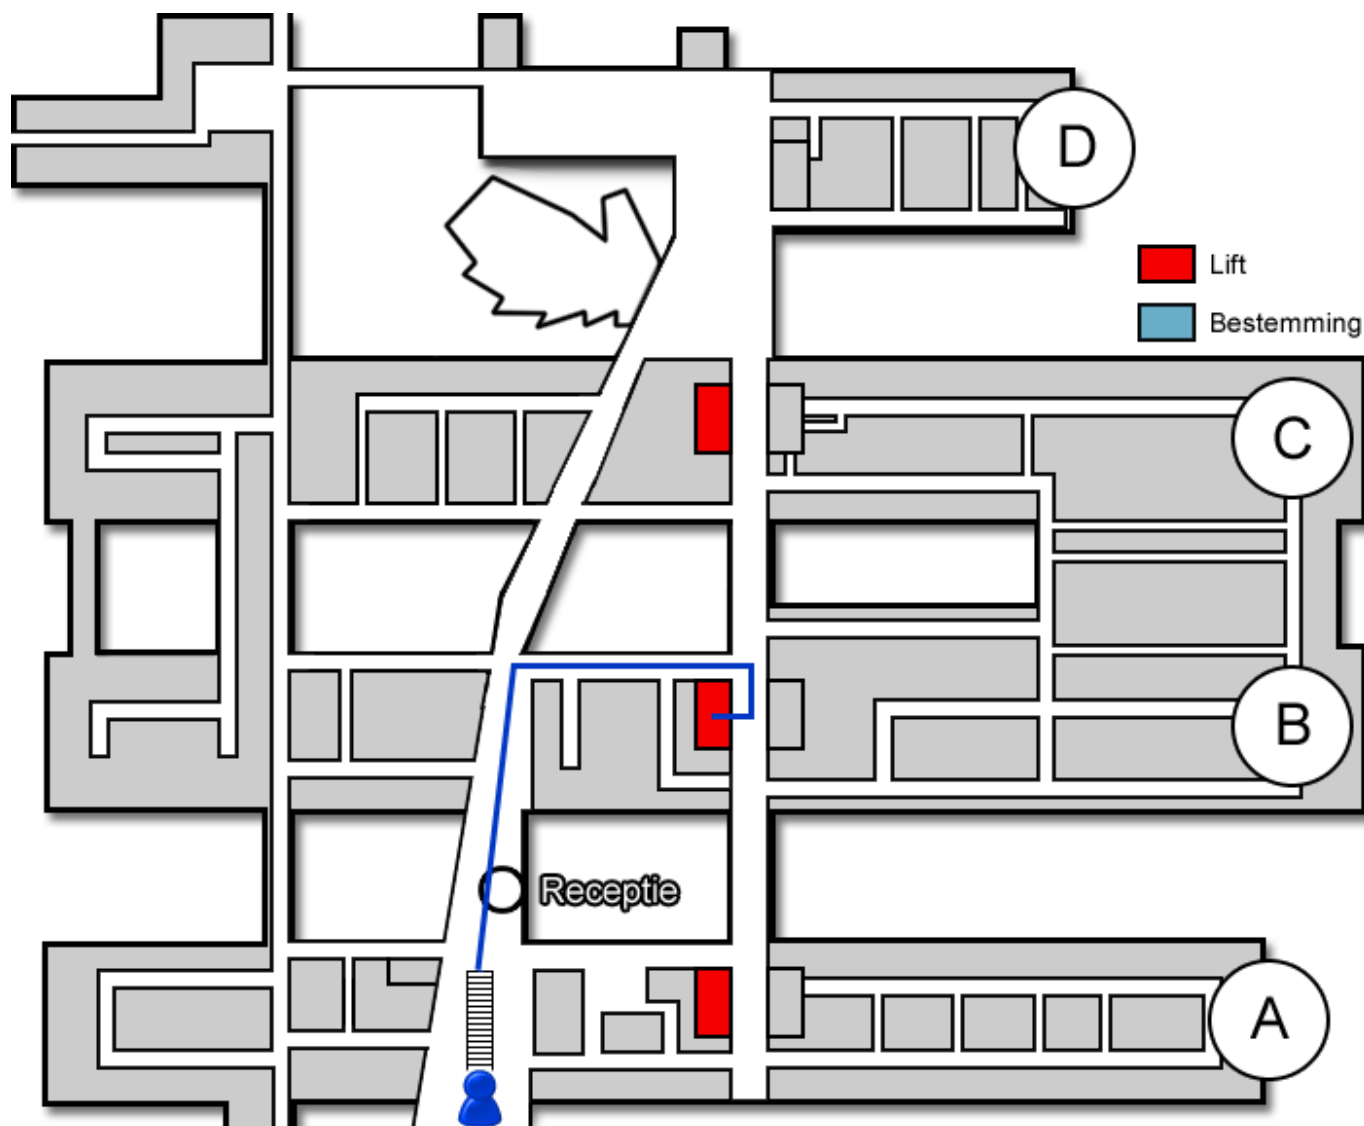

# Endoscopieafdeling

Gebouw: B

Verdieping: 1

Ontvangst: 5

## Route vanaf de bezoekersingang

U neemt de roltrap naar de Boulevard. Daarna loopt u rechtdoor langs de infobalie. U volgt de Boulevard. Bij het winkeltje gaat u rechtsaf. U bevindt zich nu in het B-gebouw. Hier neemt u de lift naar de eerste verdieping.

## Route vanaf verdieping 1

Op de eerste verdieping loopt u richting ontvangst 5. U volgt de gang. De Endoscopieafdeling (<https://www.jeroenboschziekenhuis.nl/afdelingen/endoscopieafdeling>) bevindt zich aan het einde van de gang.