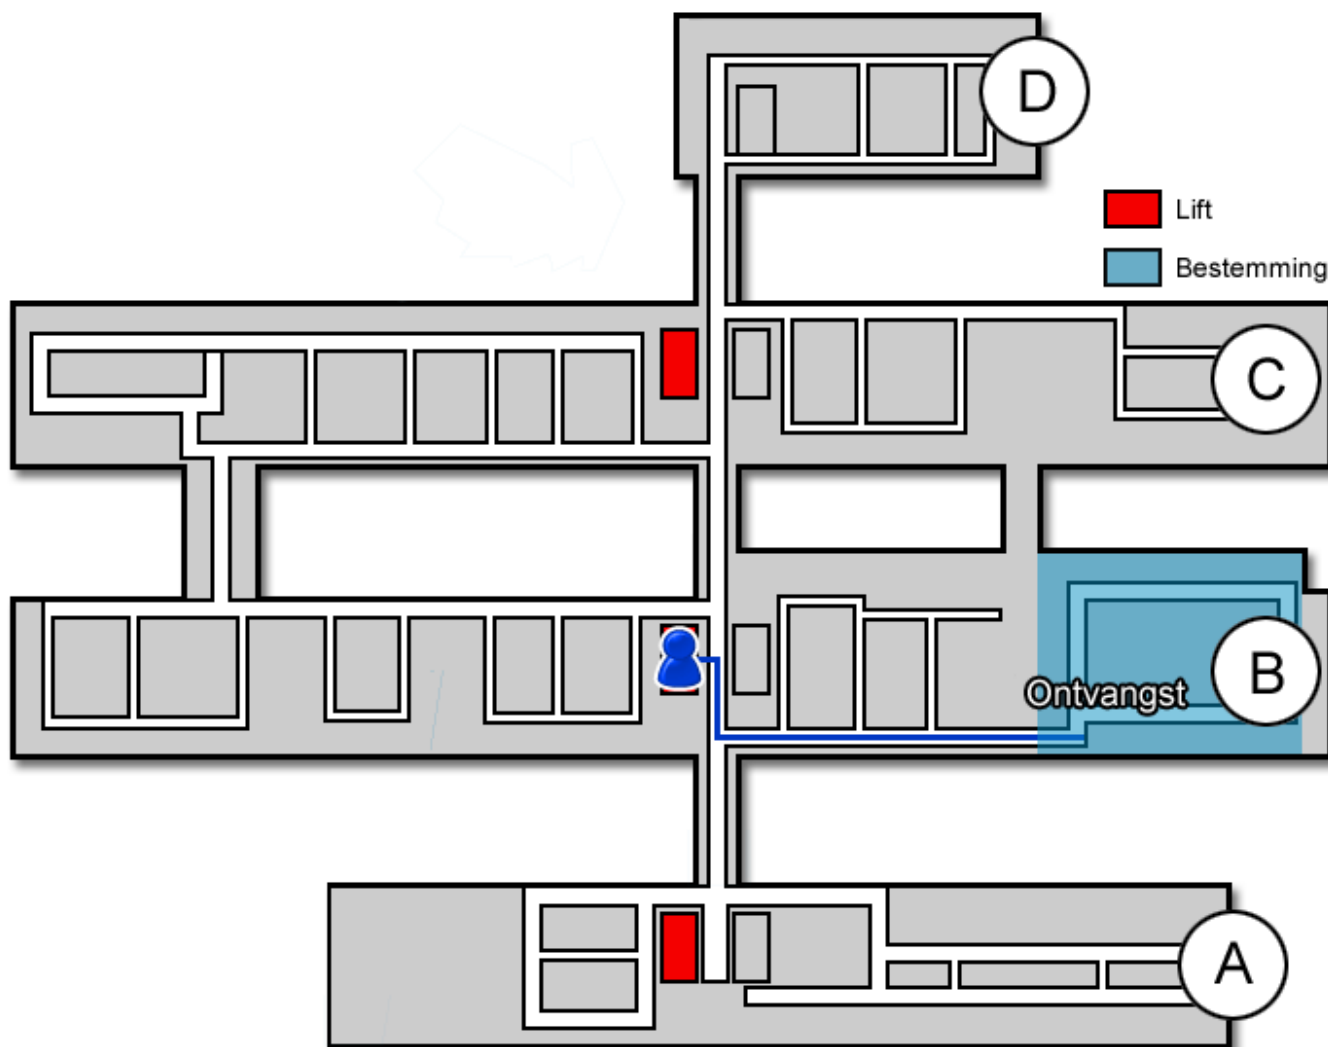

# Endoscopieafdeling

Gebouw: B

Verdieping: 1

Ontvangst: 5

## Route vanaf de bezoekersingang

U neemt de roltrap naar de Boulevard. Daarna loopt u rechtdoor langs de infobalie. U volgt de Boulevard. Bij het winkeltje gaat u rechtsaf. U bevindt zich nu in het B-gebouw. Hier neemt u de lift naar de eerste verdieping.

## Route vanaf verdieping 1

Op de eerste verdieping loopt u richting ontvangst 5. U volgt de gang. De Endoscopieafdeling (<https://www.jeroenboschziekenhuis.nl/afdelingen/endoscopieafdeling>) bevindt zich aan het einde van de gang.

Code ROU-077