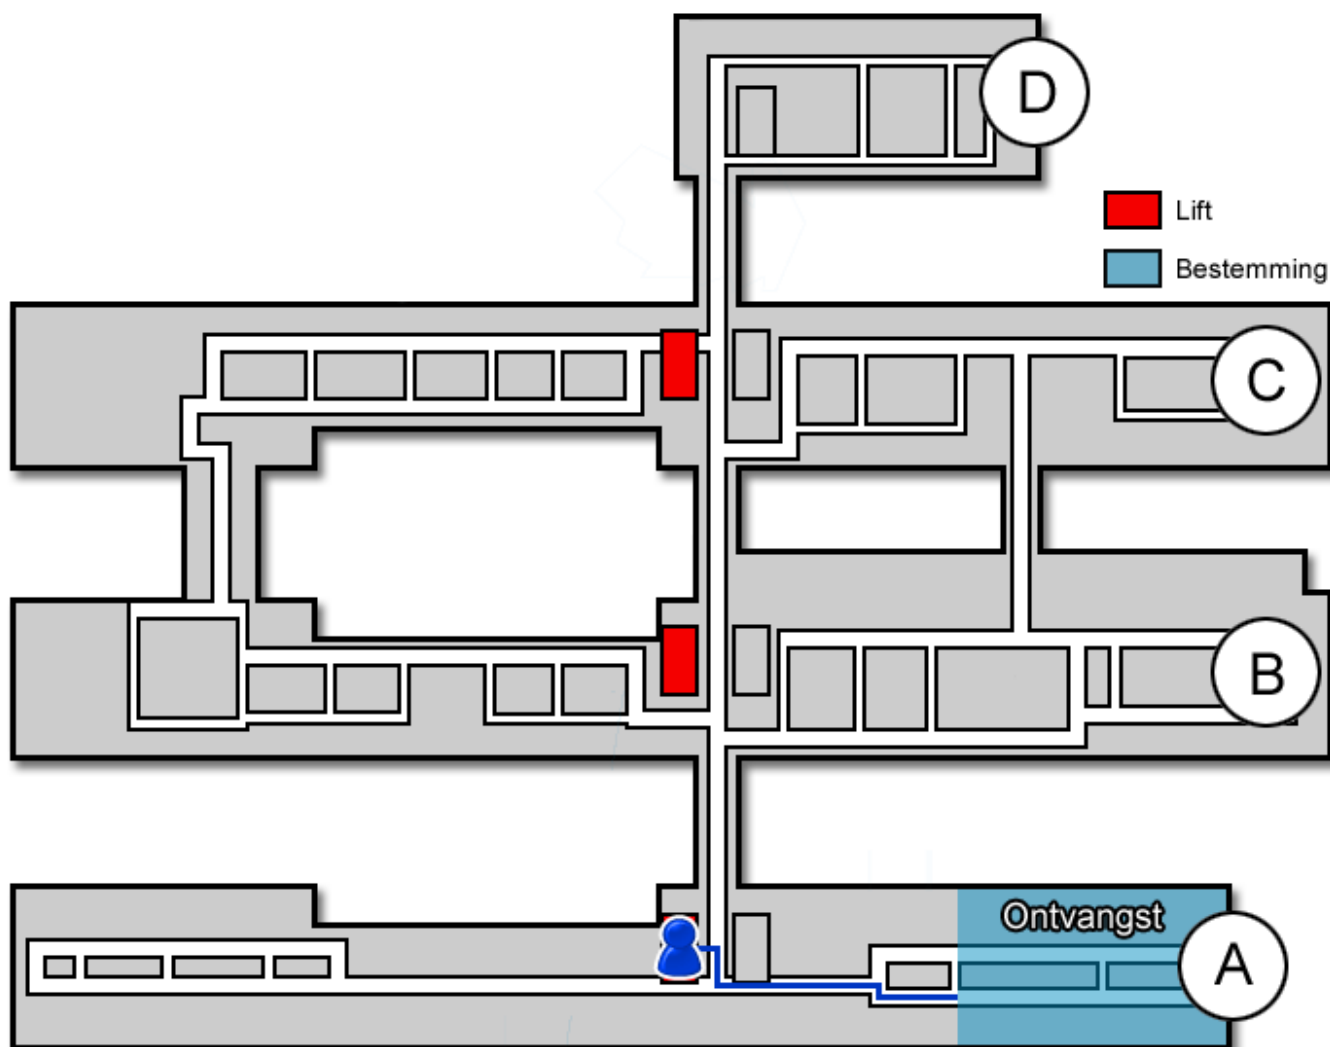

Hartlounge

Gebouw: A

Verdieping: 2

Ontvangst: Noord

Route vanaf de bezoekersingang

U neemt de roltrap naar de Boulevard. Vóór de infobalie gaat u rechtsaf. U bevindt zich nu in het A-gebouw. Hier neemt u de trap of de lift naar de tweede verdieping.

Route vanaf verdieping 2

Op de tweede verdieping vindt u het secretariaat van de cardiologie. U mag zich daar melden. Als er nog niemand aanwezig is op het secretariaat mag u doorlopen naar de Hartlounge (<https://www.jeroenboschziekenhuis.nl/afdelingen/hartlounge-cardiologie>).
Telefoonnummer: 073 553 49 30

Code ROU-110