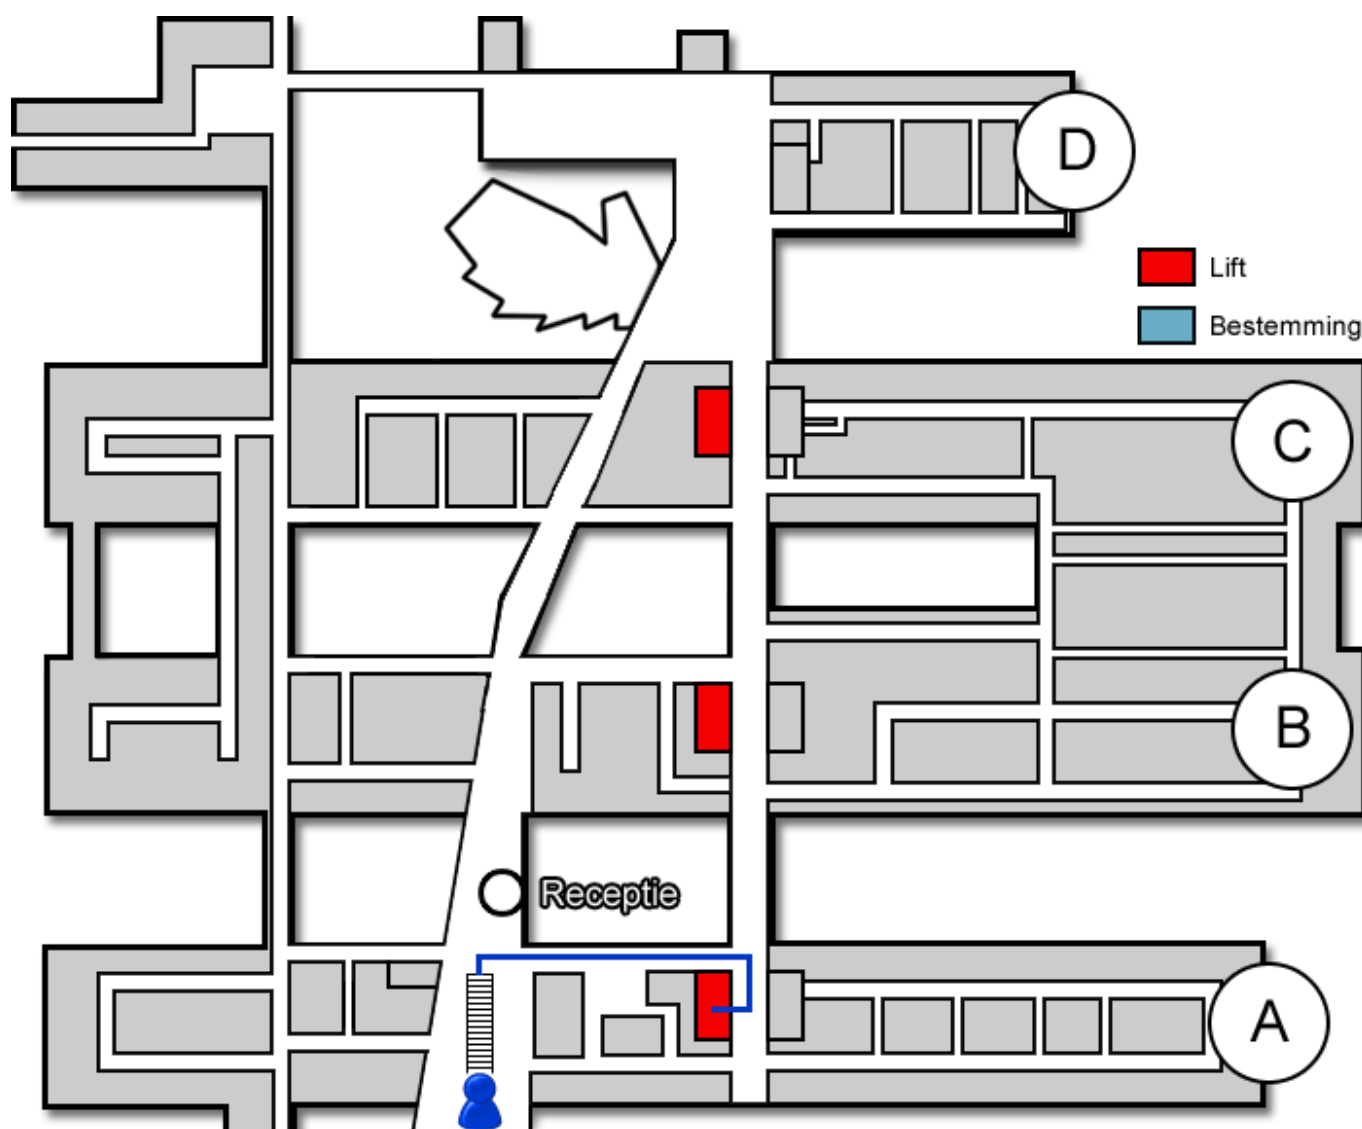

Hartlounge

Gebouw: A

Verdieping: 2

Ontvangst: Noord

Route vanaf de bezoekersingang

U neemt de roltrap naar de Boulevard. Vóór de infobalie gaat u rechtsaf. U bevindt zich nu in het A-gebouw. Hier neemt u de trap of de lift naar de tweede verdieping.

Route vanaf verdieping 2

Op de tweede verdieping vindt u het secretariaat van de cardiologie. U mag zich daar melden. Als er nog niemand aanwezig is op het secretariaat mag u doorlopen naar de Hartlounge (<https://www.jeroenboschziekenhuis.nl/afdelingen/hartlounge-cardiologie>).