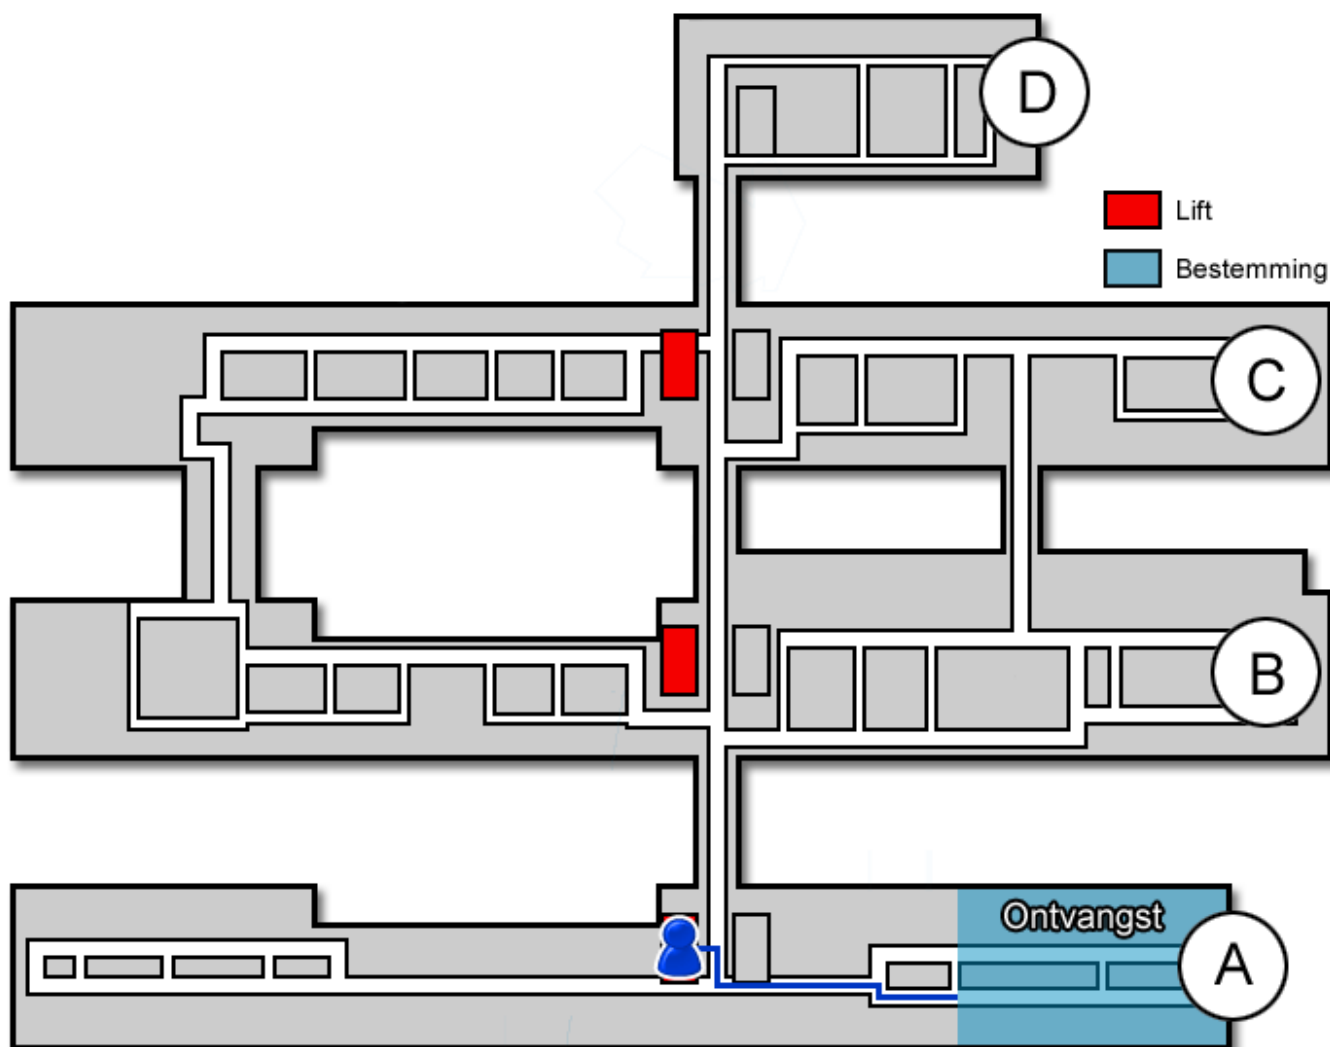

Route vanaf verdieping 2

Op de tweede verdieping vindt u het secretariaat van de cardiologie. U mag zich daar melden. Als er nog niemand aanwezig is op het secretariaat mag u doorlopen naar de Hartlounge (<https://www.jeroenboschziekenhuis.nl/afdelingen/hartlounge-cardiologie>).

Telefoonnummer: 073 553 49 30

Code ROU-110