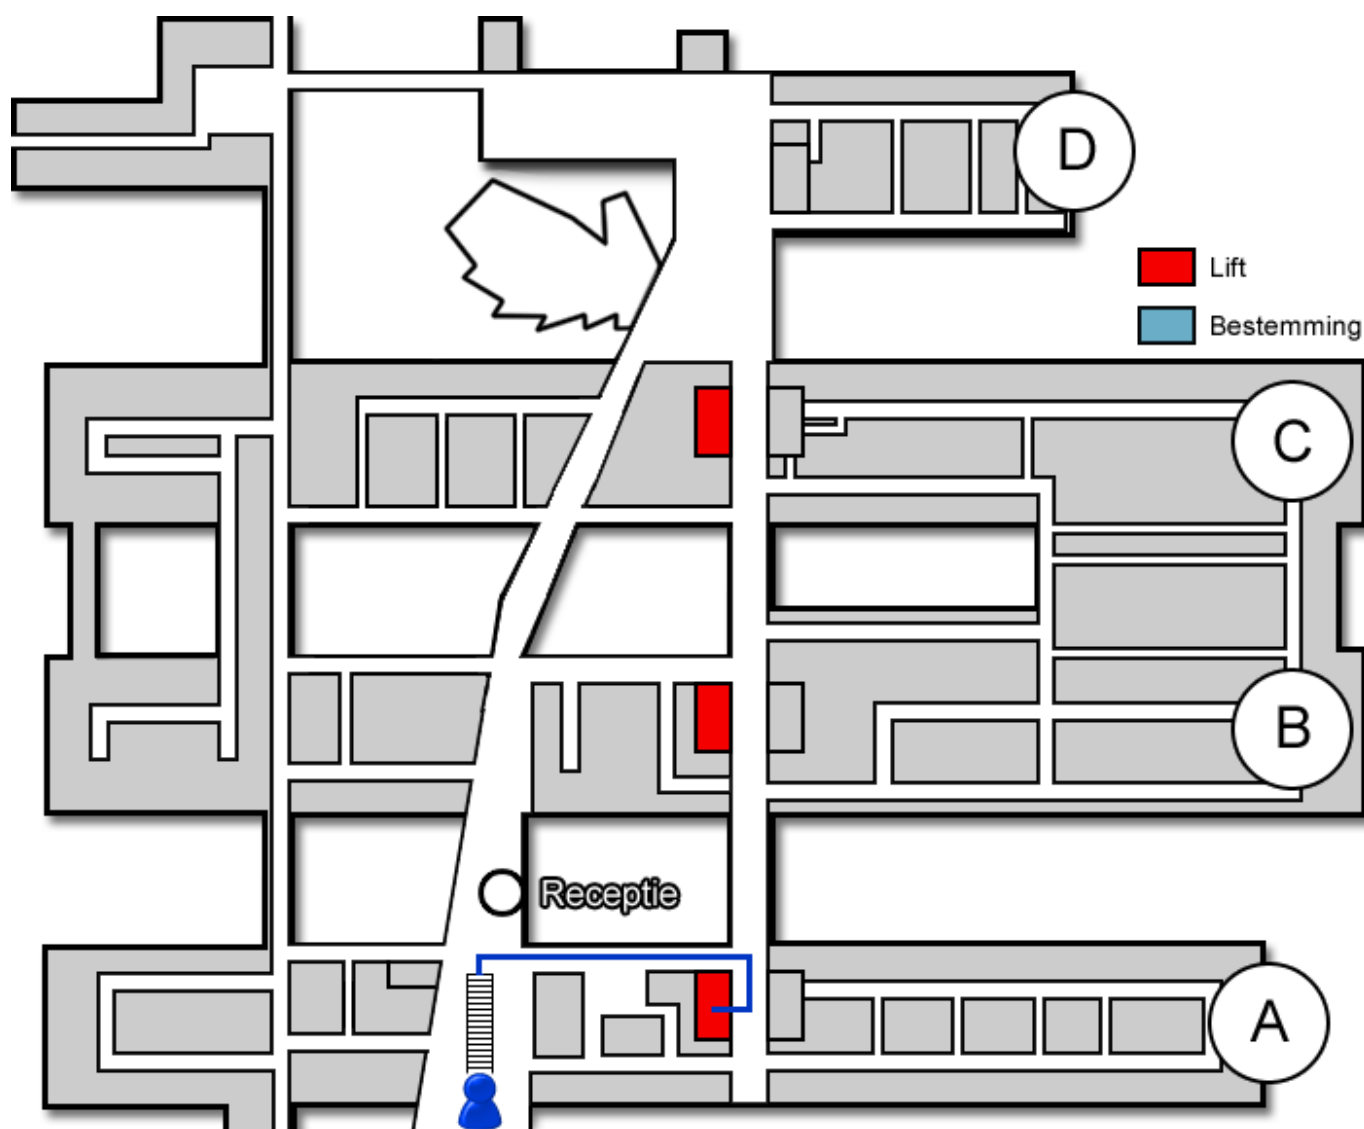

Hartlounge

Gebouw: A

Verdieping: 2

Ontvangst: Noord

Route vanaf de bezoekersingang

U neemt de roltrap naar de Boulevard. Vóór de infobalie gaat u rechtsaf. U bevindt zich nu in het A-gebouw. Hier neemt u de trap of de lift naar de tweede verdieping.

Route vanaf verdieping 2

Op de tweede verdieping vindt u het secretariaat van de cardiologie. U mag zich daar melden. Als er nog niemand aanwezig is op het secretariaat mag u doorlopen naar de Hartlounge (<https://www.jeroenboschziekenhuis.nl/afdelingen/hartlounge-cardiologie>).
Telefoonnummer: 073 553 49 30

Code ROU-110