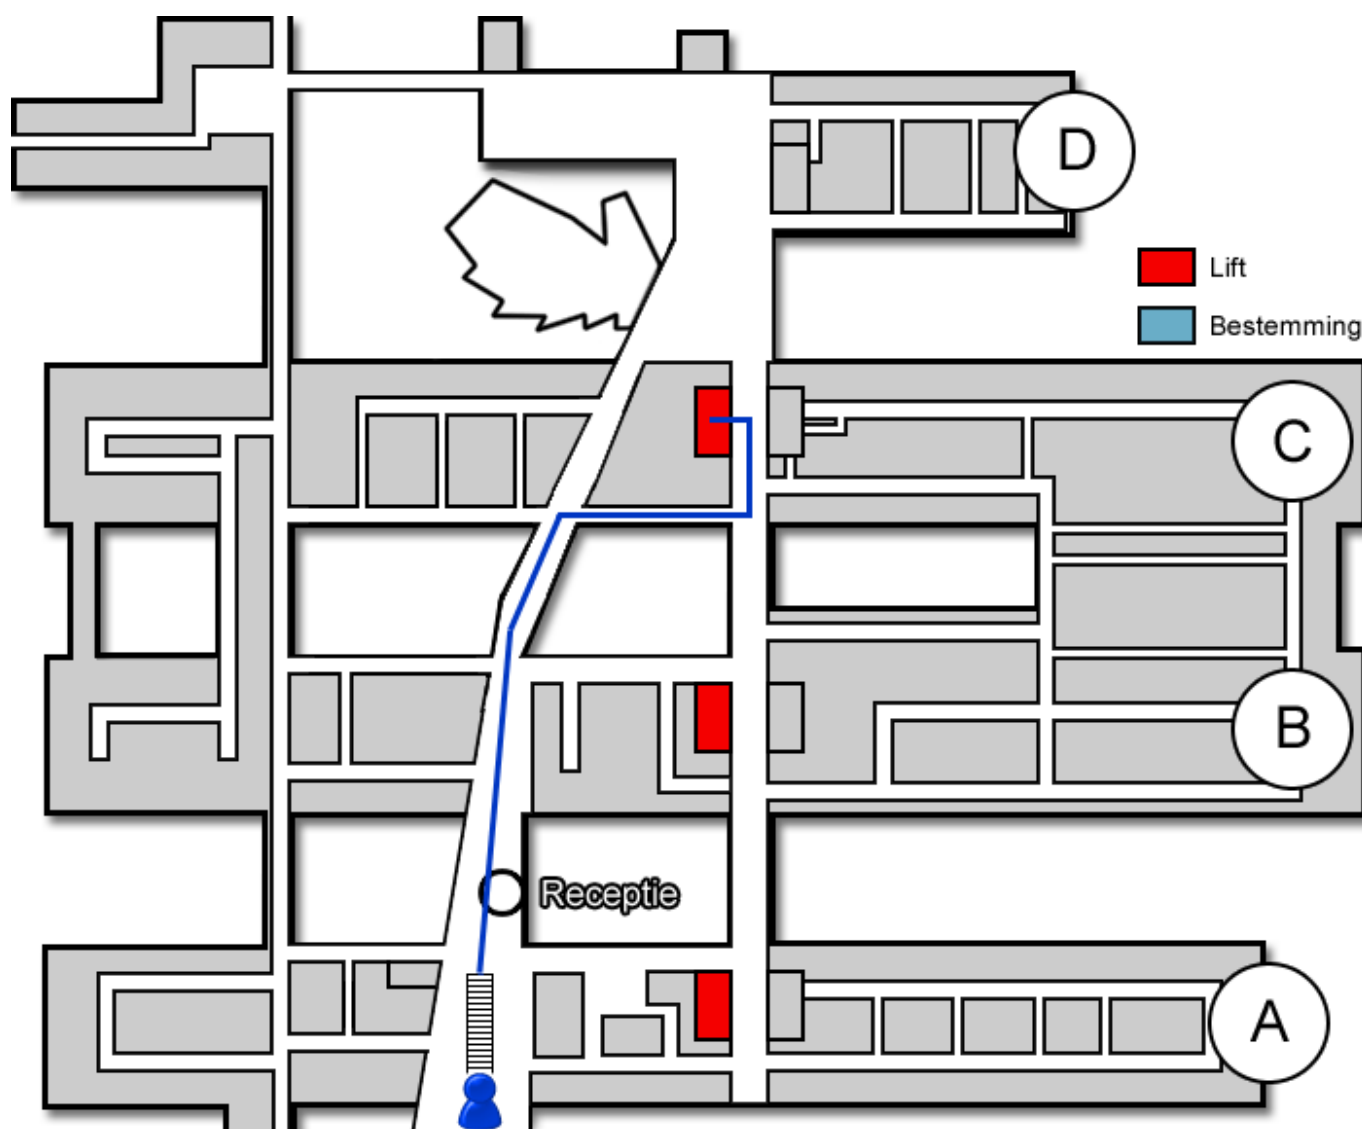

# Hematologie

Gebouw: C

Verdieping: 1

Ontvangst: 2

## Route vanaf de bezoekersingang

U neemt de roltrap naar de Boulevard. Daarna loopt u rechtdoor langs de infobalie. U volgt de Boulevard. Voor de wandfoto van de Bossche markt gaat u rechtsaf. U bevindt zich nu in het C-gebouw. U neemt hier de lift naar de eerste verdieping.

# Route vanaf verdieping 1

Op de eerste verdieping loopt u richting ontvangst 2. U volgt de gang en loopt langs de polikliniek Urologie. De polikliniek Hematologie (<https://www.jeroenboschziekenhuis.nl/afdelingen/hematologie>) bevindt zich daarna aan uw rechterhand.