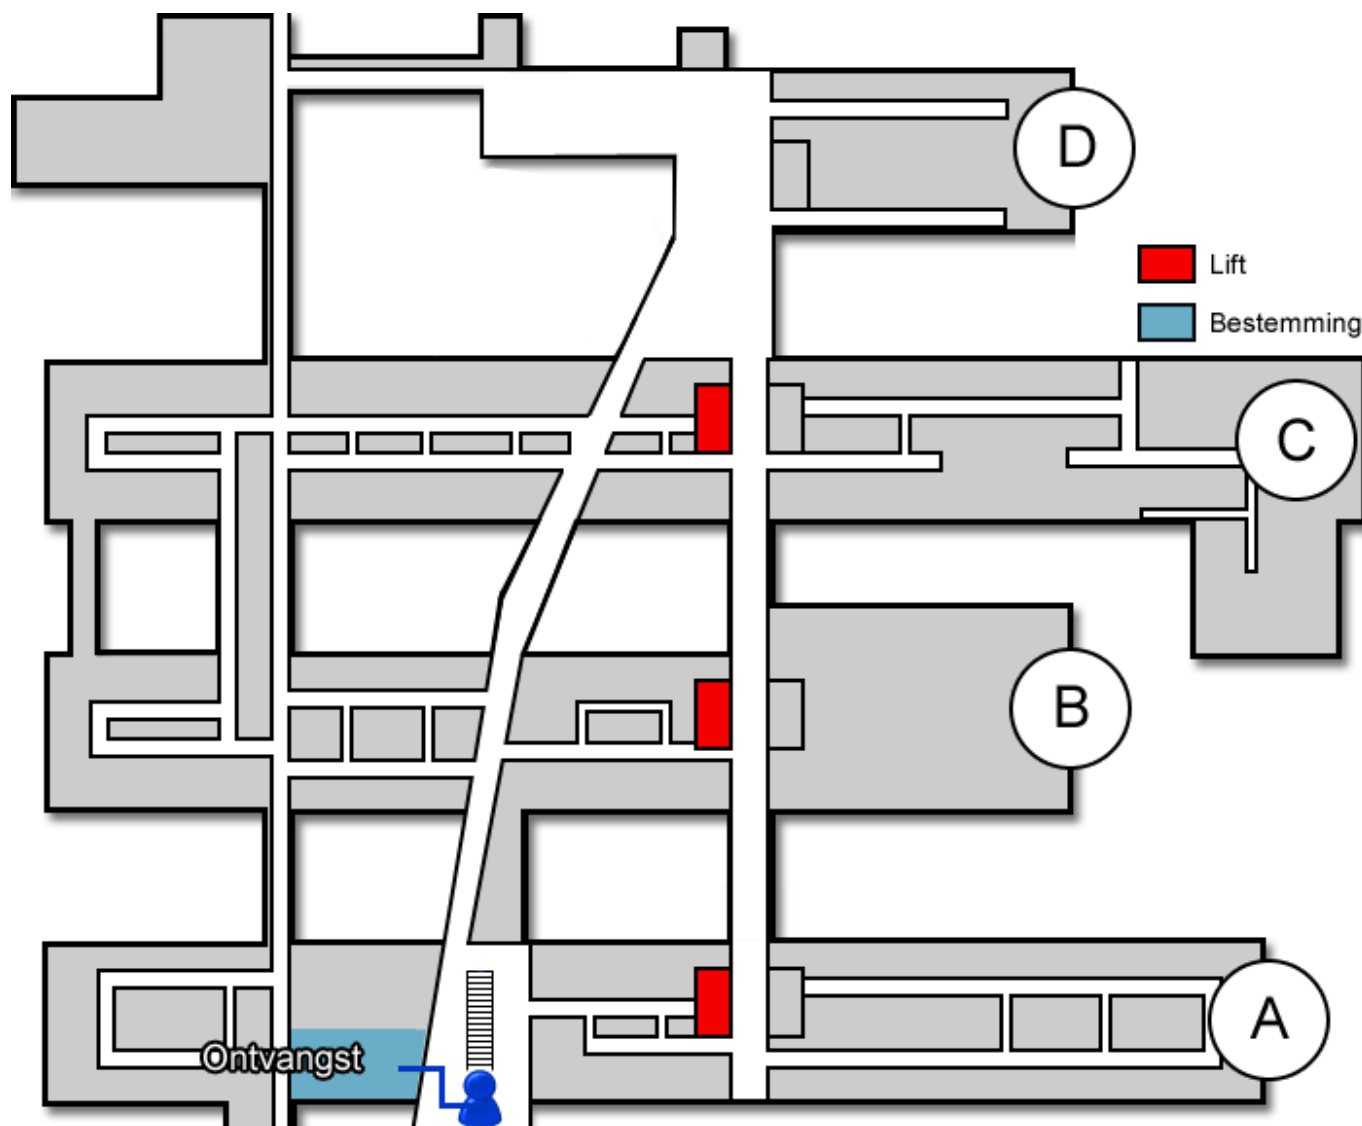

Jeroen Bosch Apotheek

Gebouw: A

Verdieping: -1

Route vanaf de bezoekersingang

De Jeroen Bosch Apotheek (<https://www.jeroenboschziekenhuis.nl/afdelingen/jeroen-bosch-apotheek>) bevindt zich meteen na binnenkomst aan uw linkerhand.

Code ROU-008