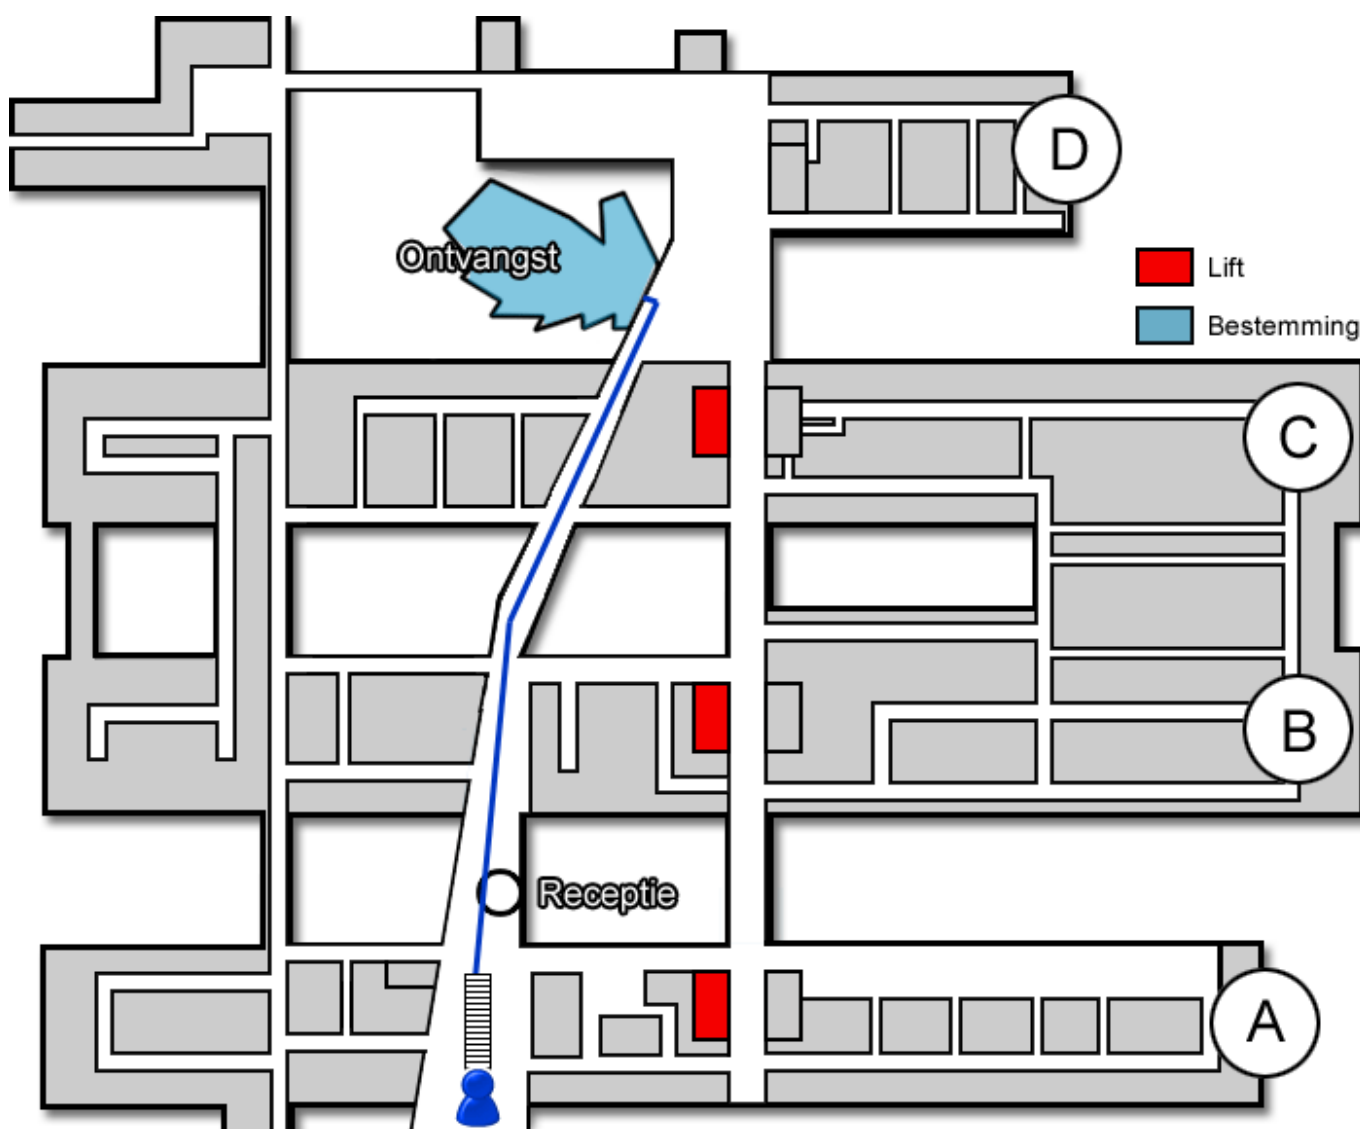

Kapel

Gebouw: H

Verdieping: 0

Route vanaf de bezoekersingang

U neemt de roltrap naar de Boulevard. Daarna loopt u rechtdoor langs de infobalie. U volgt de Boulevard. De kapel (<https://www.jeroenboschziekenhuis.nl/kapel>) bevindt zich aan uw linkerhand, tegenover het restaurant.

Code ROU-095