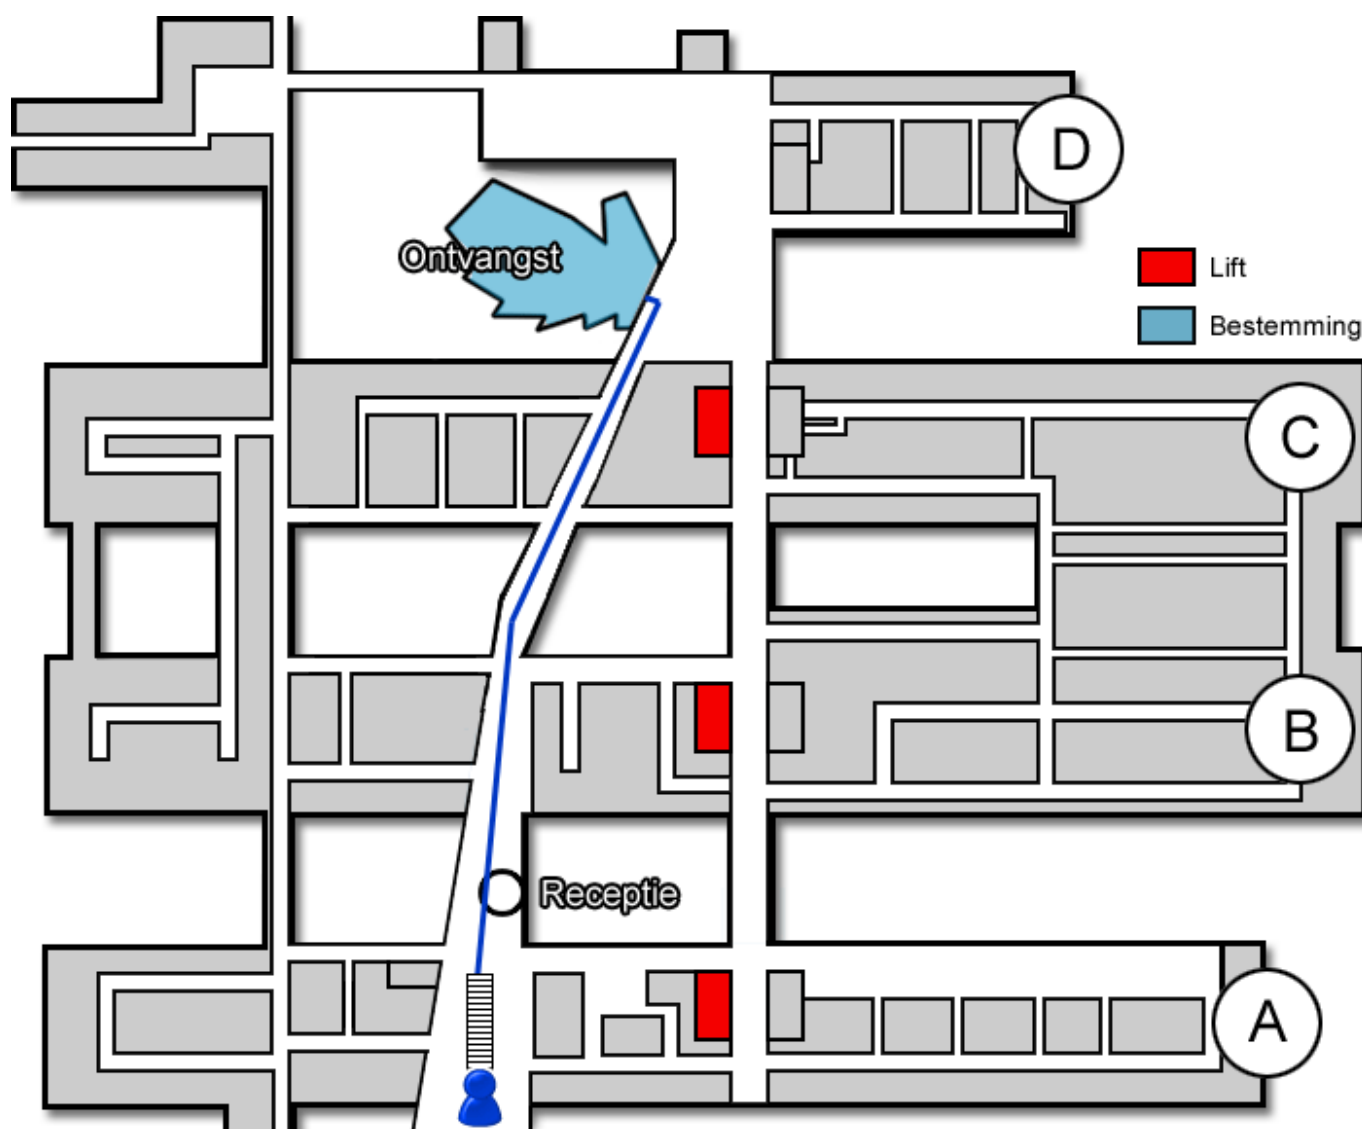

Kapel

Gebouw: H

Verdieping: 0

Route vanaf de bezoekersingang

U neemt de roltrap naar de Boulevard. Daarna loopt u rechtdoor langs de infobalie. U volgt de Boulevard. De kapel (<https://www.jeroenboschziekenhuis.nl/kapel>) bevindt zich aan uw linkerhand, tegenover het restaurant.

Code ROU-095