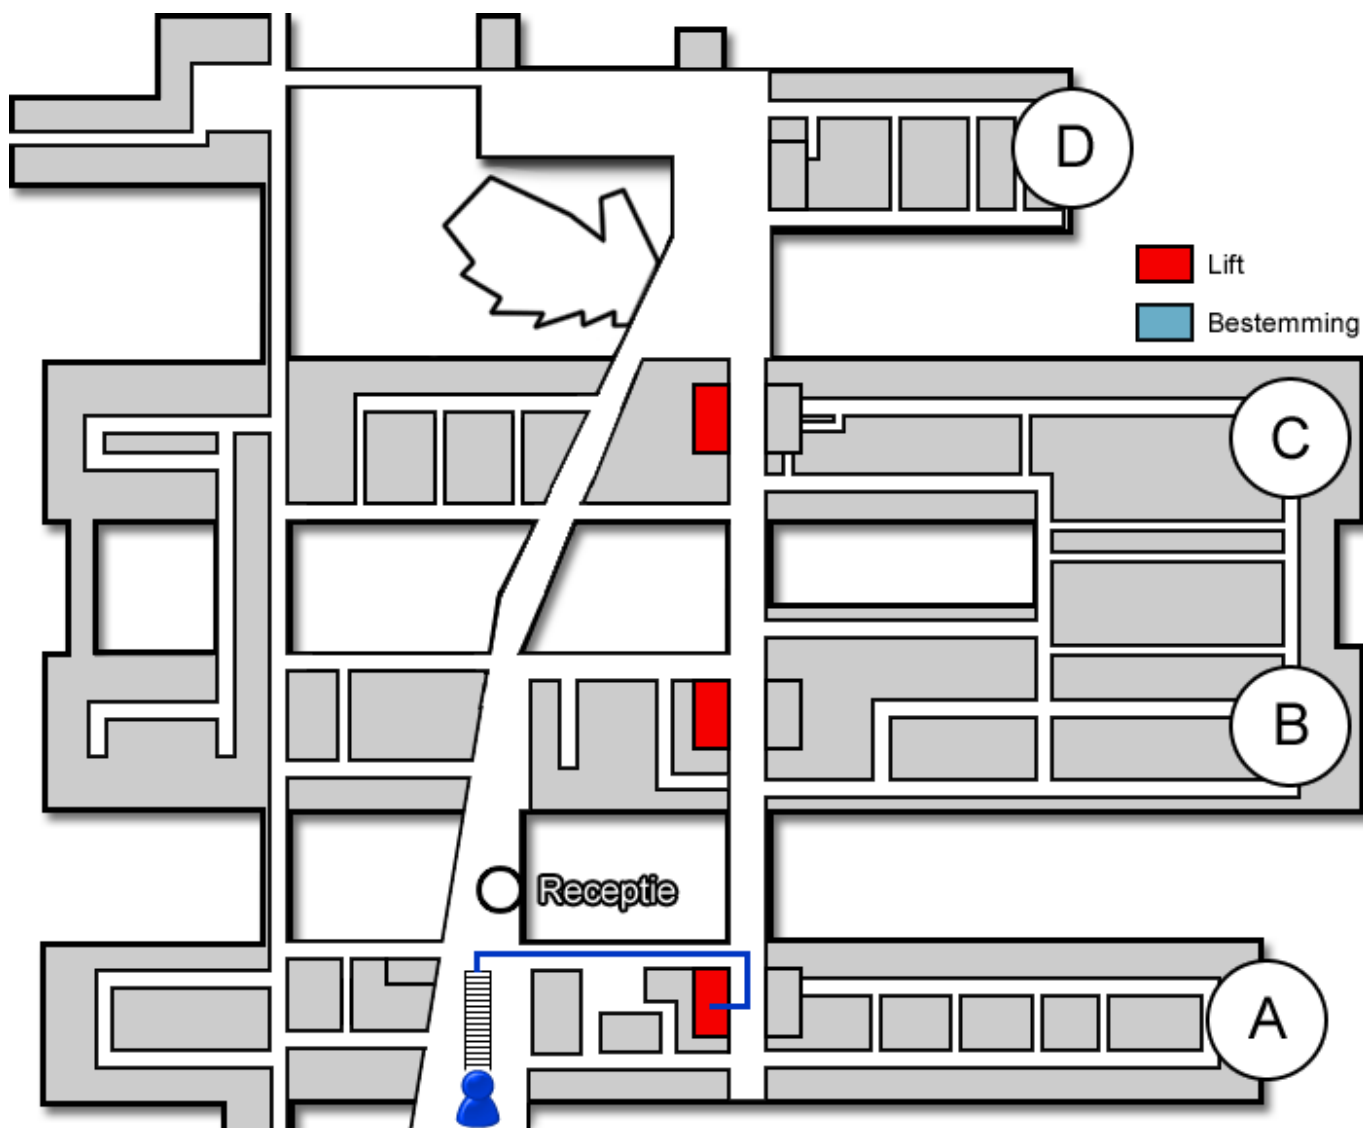

# Kinderafdeling

Gebouw: A

Verdieping: 6

Ontvangst: Zuid

## Route vanaf de bezoekersingang

U neemt de roltrap naar de Boulevard. Nog voor de infobalie gaat u rechtsaf. U bevindt zich nu in het A-gebouw. Hier neemt u de trap of de lift naar de zesde verdieping.

## Route vanaf verdieping 6

Op de zesde verdieping loopt u richting de Zuid-vleugel. De Kinderafdeling (<https://www.jeroenboschziekenhuis.nl/afdelingen/kinderafdeling-a6-zuid>) bevindt zich hier.

Code ROU-017