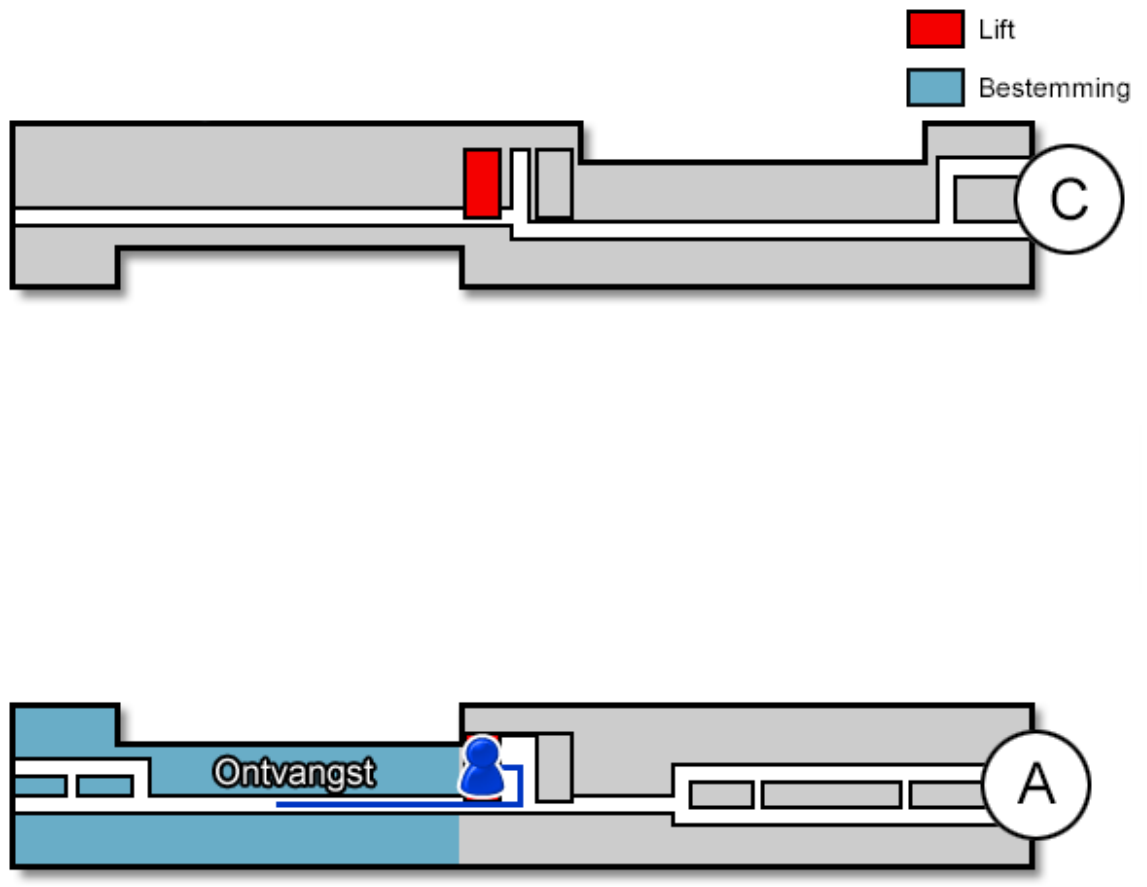

Kinderafdeling

Gebouw: A

Verdieping: 6

Ontvangst: Zuid

Route vanaf de bezoekersingang

U neemt de roltrap naar de Boulevard. Nog voor de infobalie gaat u rechtsaf. U bevindt zich nu in het A-gebouw. Hier neemt u de trap of de lift naar de zesde verdieping.

Route vanaf verdieping 6

Op de zesde verdieping loopt u richting de Zuid-vleugel. De Kinderafdeling (<https://www.jeroenboschziekenhuis.nl/afdelingen/kinderafdeling-a6-zuid>) bevindt zich hier.

Code ROU-017