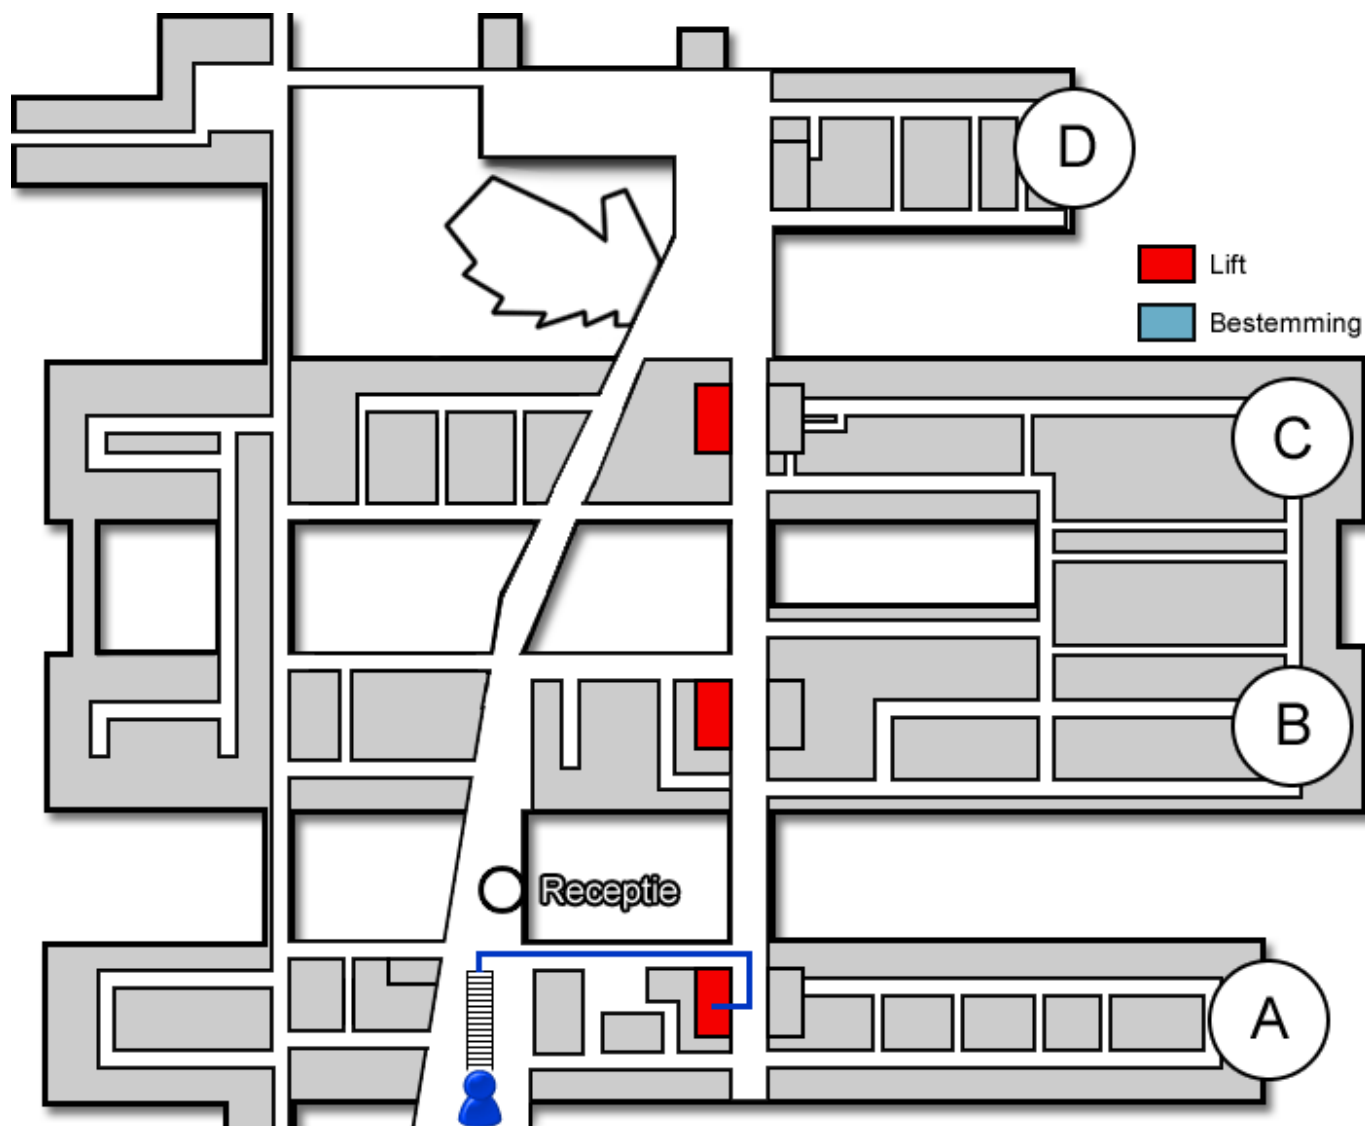

Kinderafdeling

Gebouw: A

Verdieping: 6

Ontvangst: Zuid

Route vanaf de bezoekersingang

U neemt de roltrap naar de Boulevard. Nog voor de infobalie gaat u rechtsaf. U bevindt zich nu in het A-gebouw. Hier neemt u de trap of de lift naar de zesde verdieping.

Route vanaf verdieping 6

Op de zesde verdieping loopt u richting de Zuid-vleugel. De Kinderafdeling (<https://www.jeroenboschziekenhuis.nl/afdelingen/kinderafdeling-a6-zuid>) bevindt zich hier.

Code ROU-017