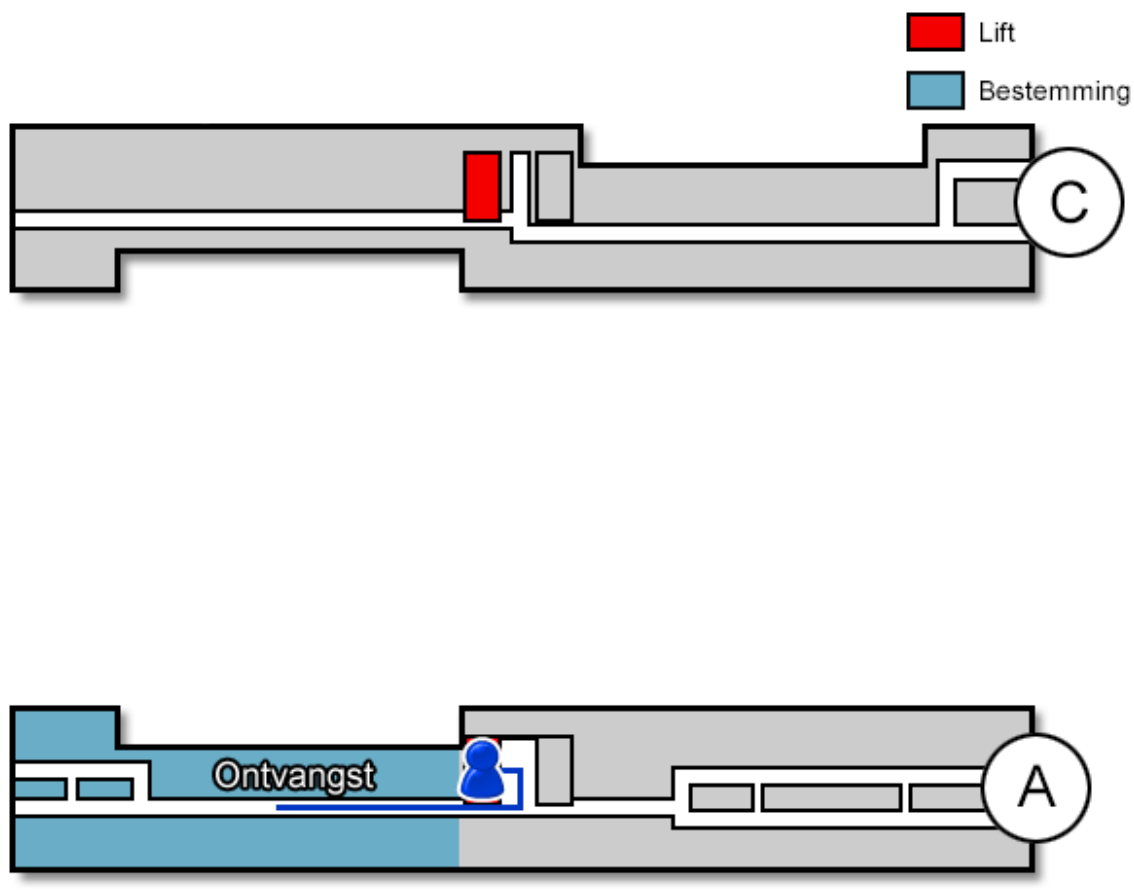

Kinderafdeling

Gebouw: A

Verdieping: 6

Ontvangst: Zuid

Route vanaf de bezoekersingang

U neemt de roltrap naar de Boulevard. Nog voor de infobalie gaat u rechtsaf. U bevindt zich nu in het A-gebouw. Hier neemt u de trap of de lift naar de zesde verdieping.

Route vanaf verdieping 6

Op de zesde verdieping loopt u richting de Zuid-vleugel. De Kinderafdeling (<https://www.jeroenboschziekenhuis.nl/afdelingen/kinderafdeling-a6-zuid>) bevindt zich hier.

Code ROU-017