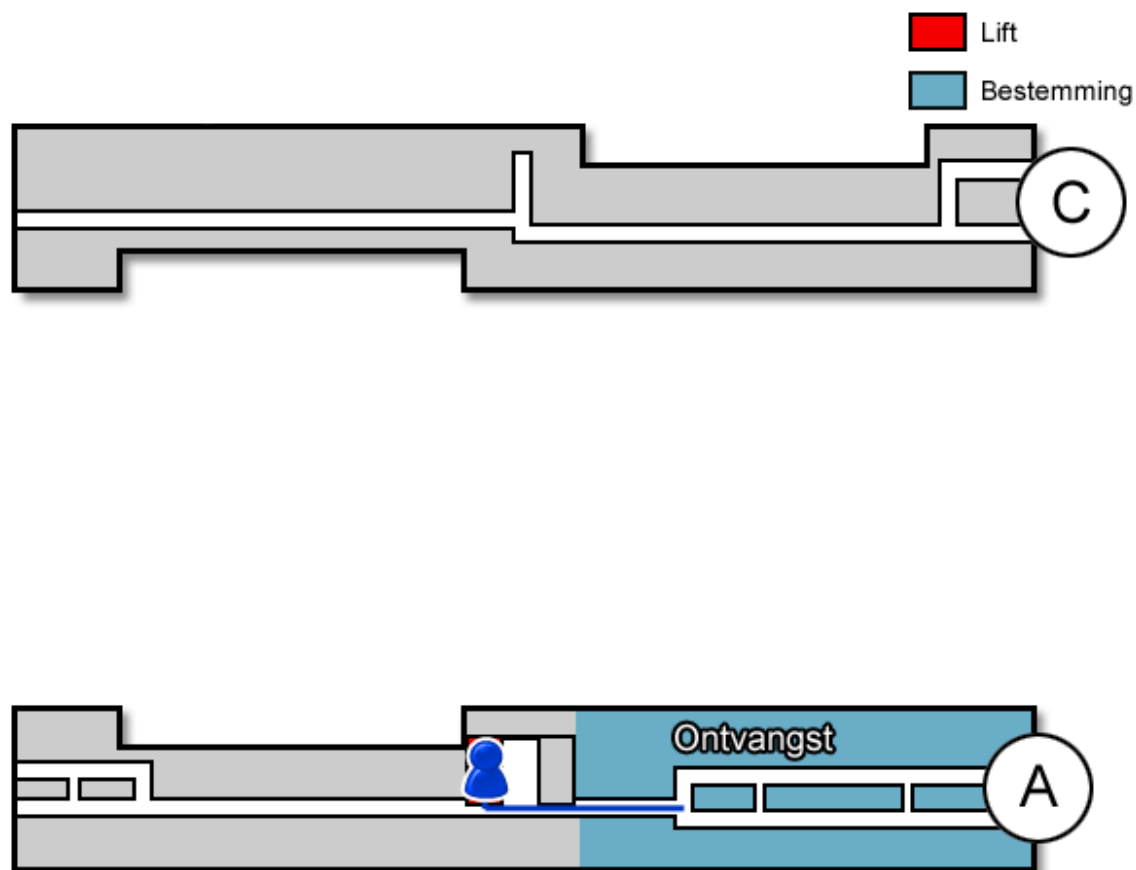

Kinderdagbehandeling

Gebouw: A

Verdieping: 6

Ontvangst: Noord

Route vanaf de bezoekersingang

U neemt de roltrap naar de Boulevard. Vóór de infobalie gaat u rechtsaf. U bevindt zich nu in het A-gebouw. Hier neemt u de trap of de lift naar de zesde verdieping.

Route vanaf verdieping 6

Op de zesde verdieping loopt u richting de Noord-vleugel. De Kinderdagbehandeling (<https://www.jeroenboschziekenhuis.nl/afdelingen/kinderdagbehandeling>) bevindt zich hier.

Code ROU-104