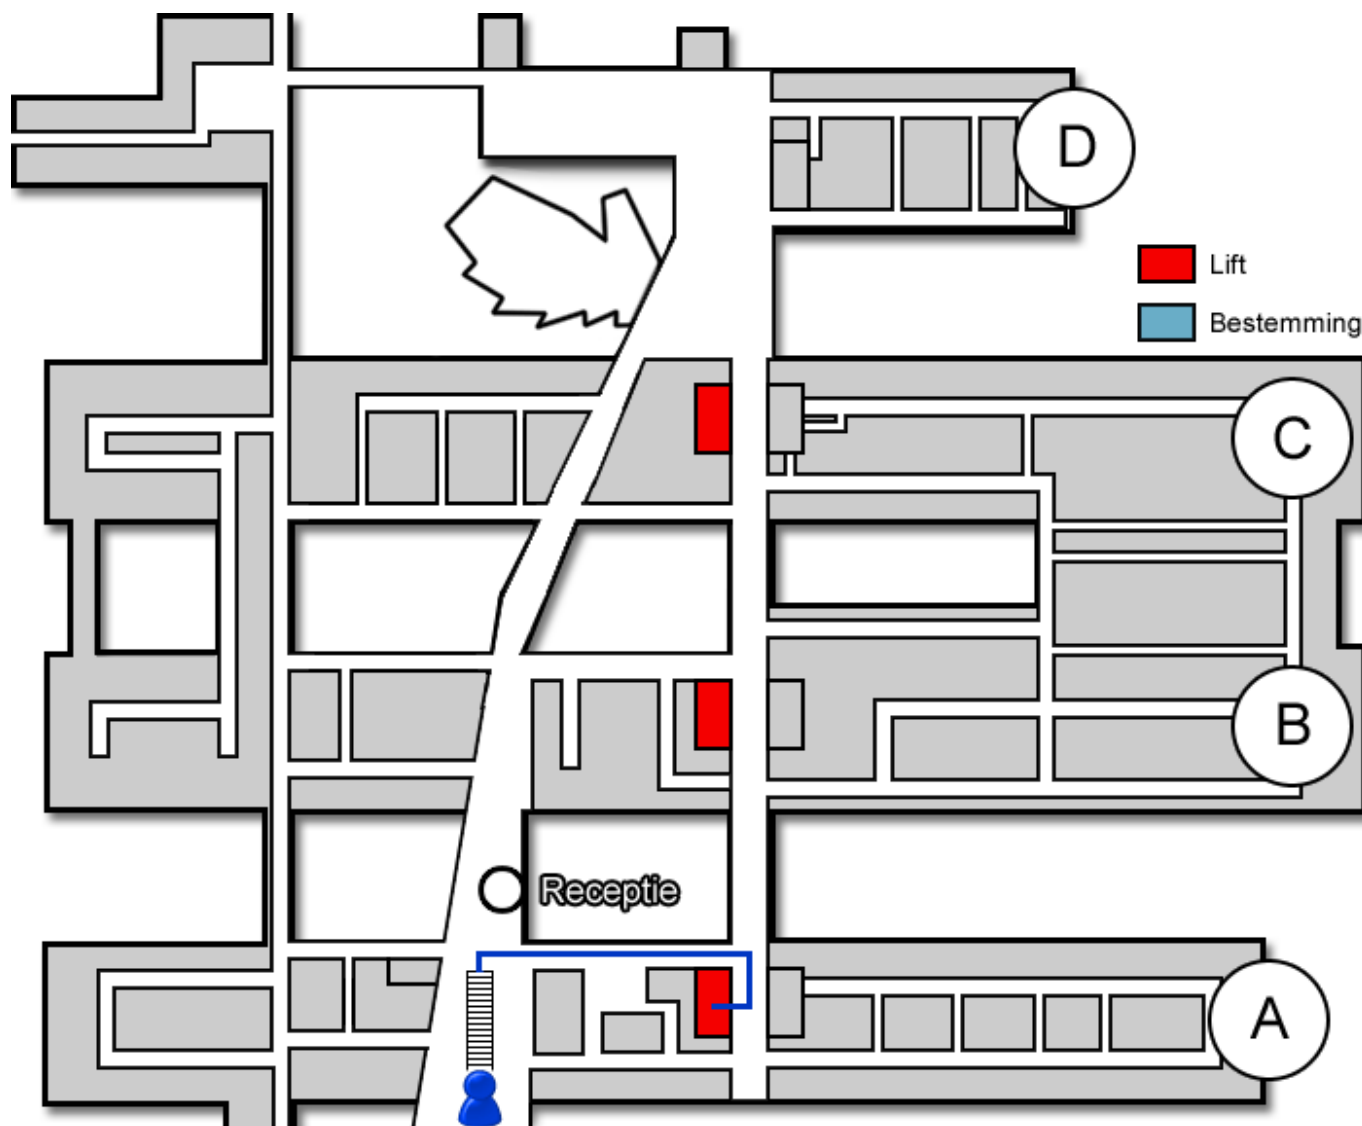

Kinderdagbehandeling

Gebouw: A

Verdieping: 6

Ontvangst: Noord

Route vanaf de bezoekersingang

U neemt de roltrap naar de Boulevard. Vóór de infobalie gaat u rechtsaf. U bevindt zich nu in het A-gebouw. Hier neemt u de trap of de lift naar de zesde verdieping.

Route vanaf verdieping 6

Op de zesde verdieping loopt u richting de Noord-vleugel. De Kinderdagbehandeling (<https://www.jeroenboschziekenhuis.nl/afdelingen/kinderdagbehandeling>) bevindt zich hier.

Code ROU-104