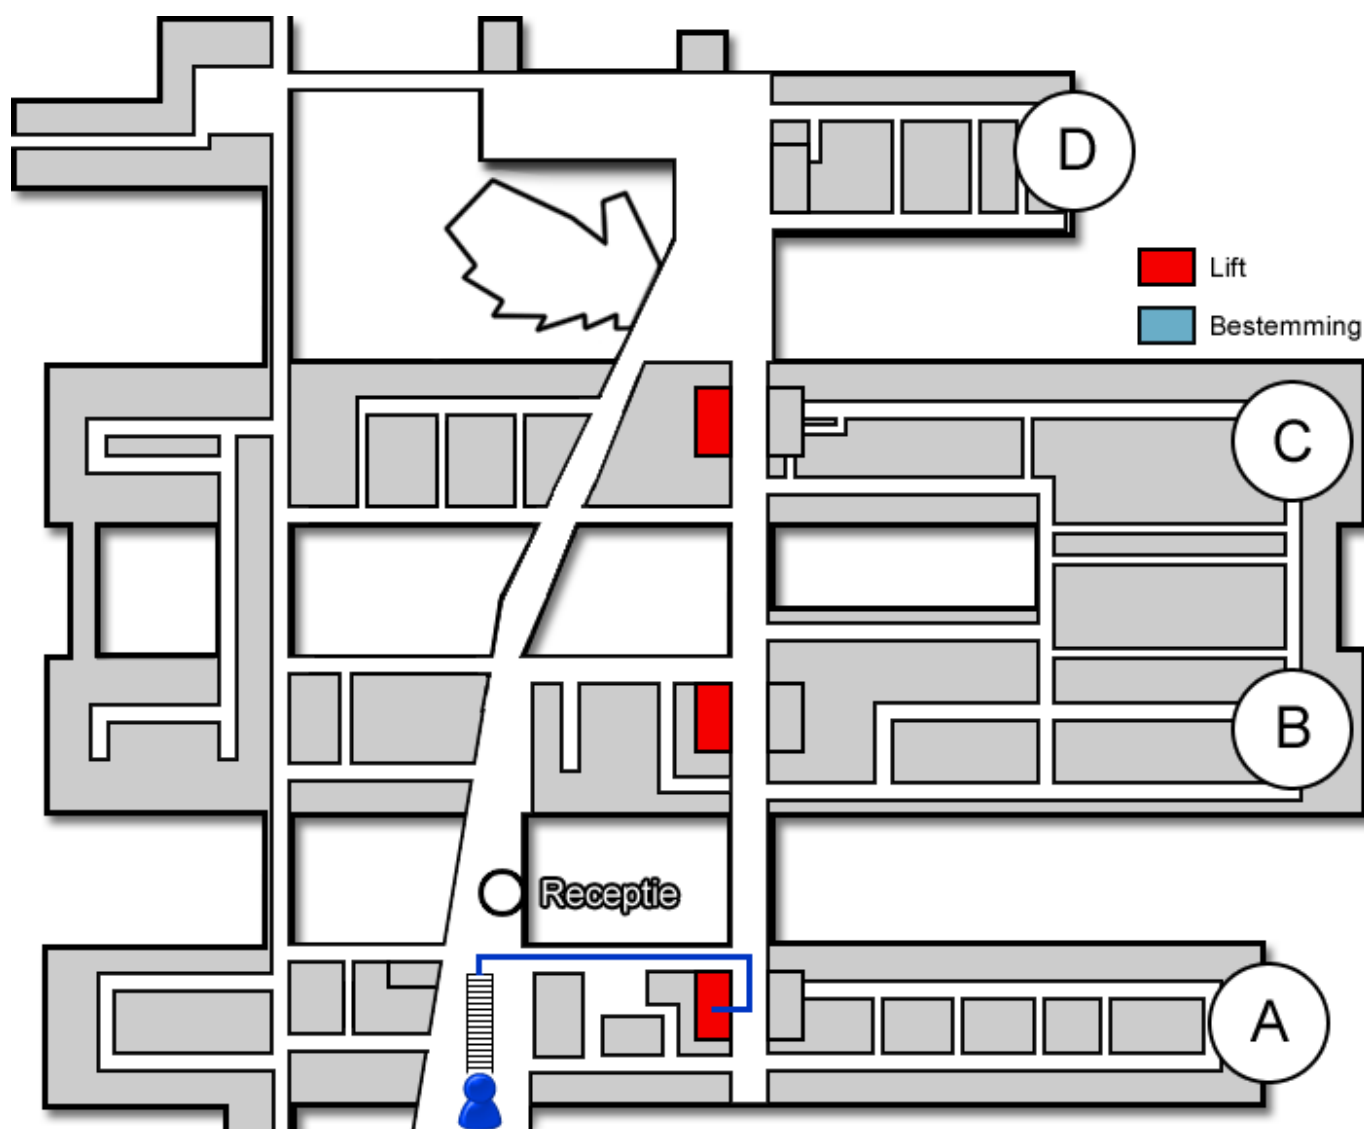

Kinderdagbehandeling

Gebouw: A

Verdieping: 6

Ontvangst: Noord

Route vanaf de bezoekersingang

U neemt de roltrap naar de Boulevard. Vóór de infobalie gaat u rechtsaf. U bevindt zich nu in het A-gebouw. Hier neemt u de trap of de lift naar de zesde verdieping.

Route vanaf verdieping 6

Op de zesde verdieping loopt u richting de Noord-vleugel. De Kinderdagbehandeling (<https://www.jeroenboschziekenhuis.nl/afdelingen/kinderdagbehandeling>) bevindt zich hier.

Code ROU-104