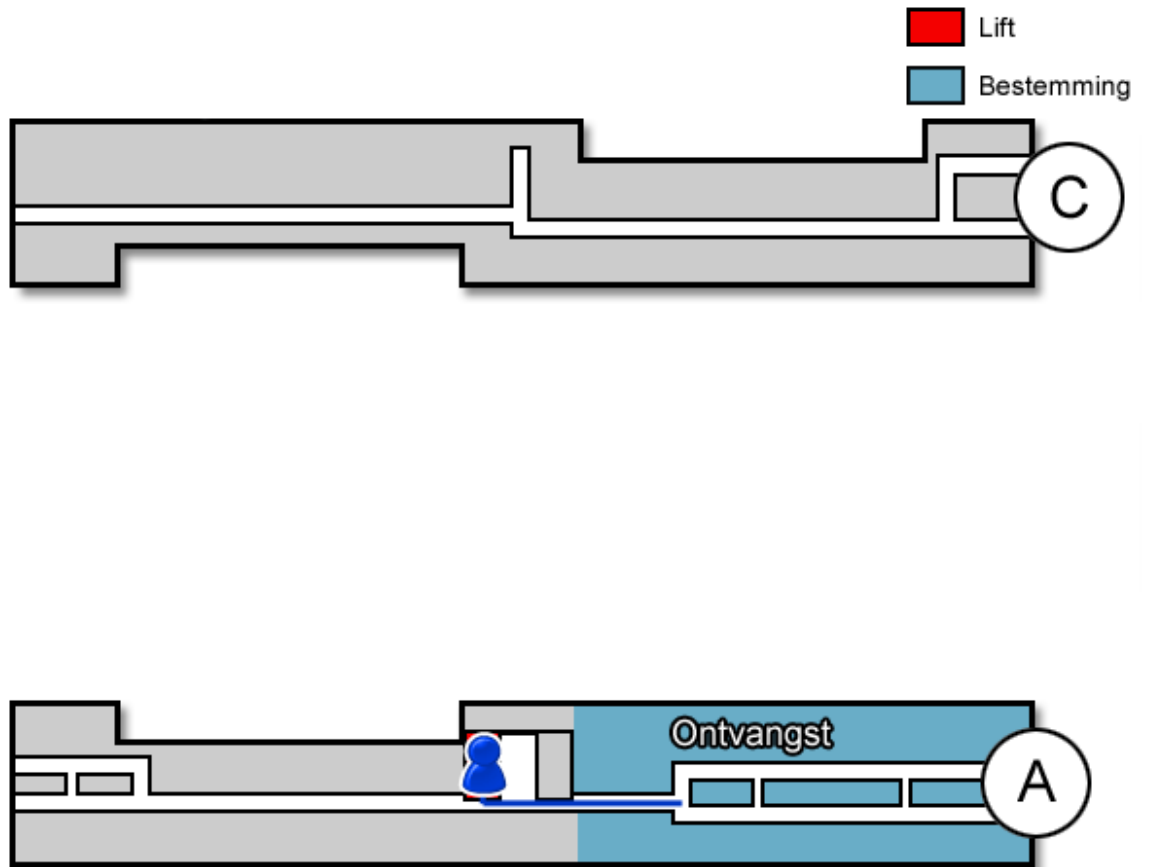

Kinderdagbehandeling

Gebouw: A

Verdieping: 6

Ontvangst: Noord

Route vanaf de bezoekersingang

U neemt de roltrap naar de Boulevard. Vóór de infobalie gaat u rechtsaf. U bevindt zich nu in het A-gebouw. Hier neemt u de trap of de lift naar de zesde verdieping.

Route vanaf verdieping 6

Op de zesde verdieping loopt u richting de Noord-vleugel. De Kinderdagbehandeling (<https://www.jeroenboschziekenhuis.nl/afdelingen/kinderdagbehandeling>) bevindt zich hier.

Code ROU-104