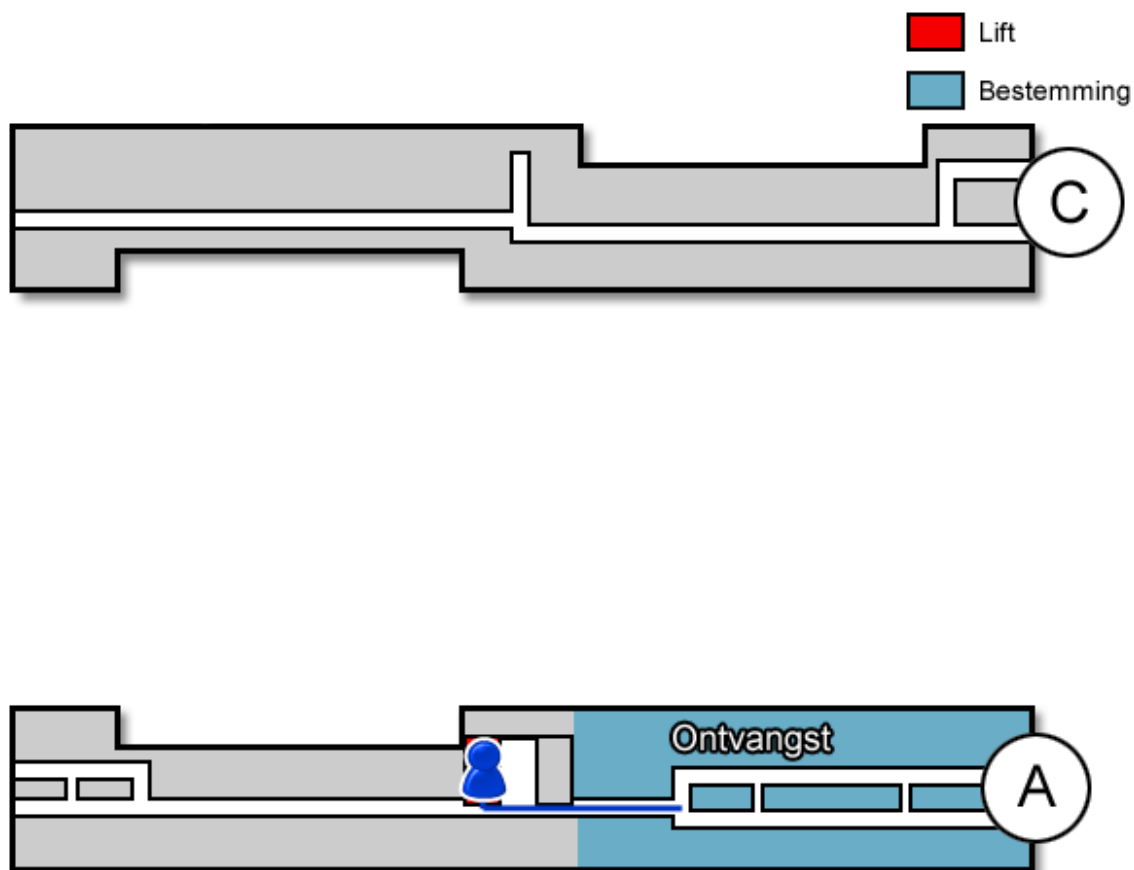

Kinderdagbehandeling

Gebouw: A

Verdieping: 6

Ontvangst: Noord

Route vanaf de bezoekersingang

U neemt de roltrap naar de Boulevard. Vóór de infobalie gaat u rechtsaf. U bevindt zich nu in het A-gebouw. Hier neemt u de trap of de lift naar de zesde verdieping.

Route vanaf verdieping 6

Op de zesde verdieping loopt u richting de Noord-vleugel. De Kinderdagbehandeling (<https://www.jeroenboschziekenhuis.nl/afdelingen/kinderdagbehandeling>) bevindt zich hier.

Code ROU-104