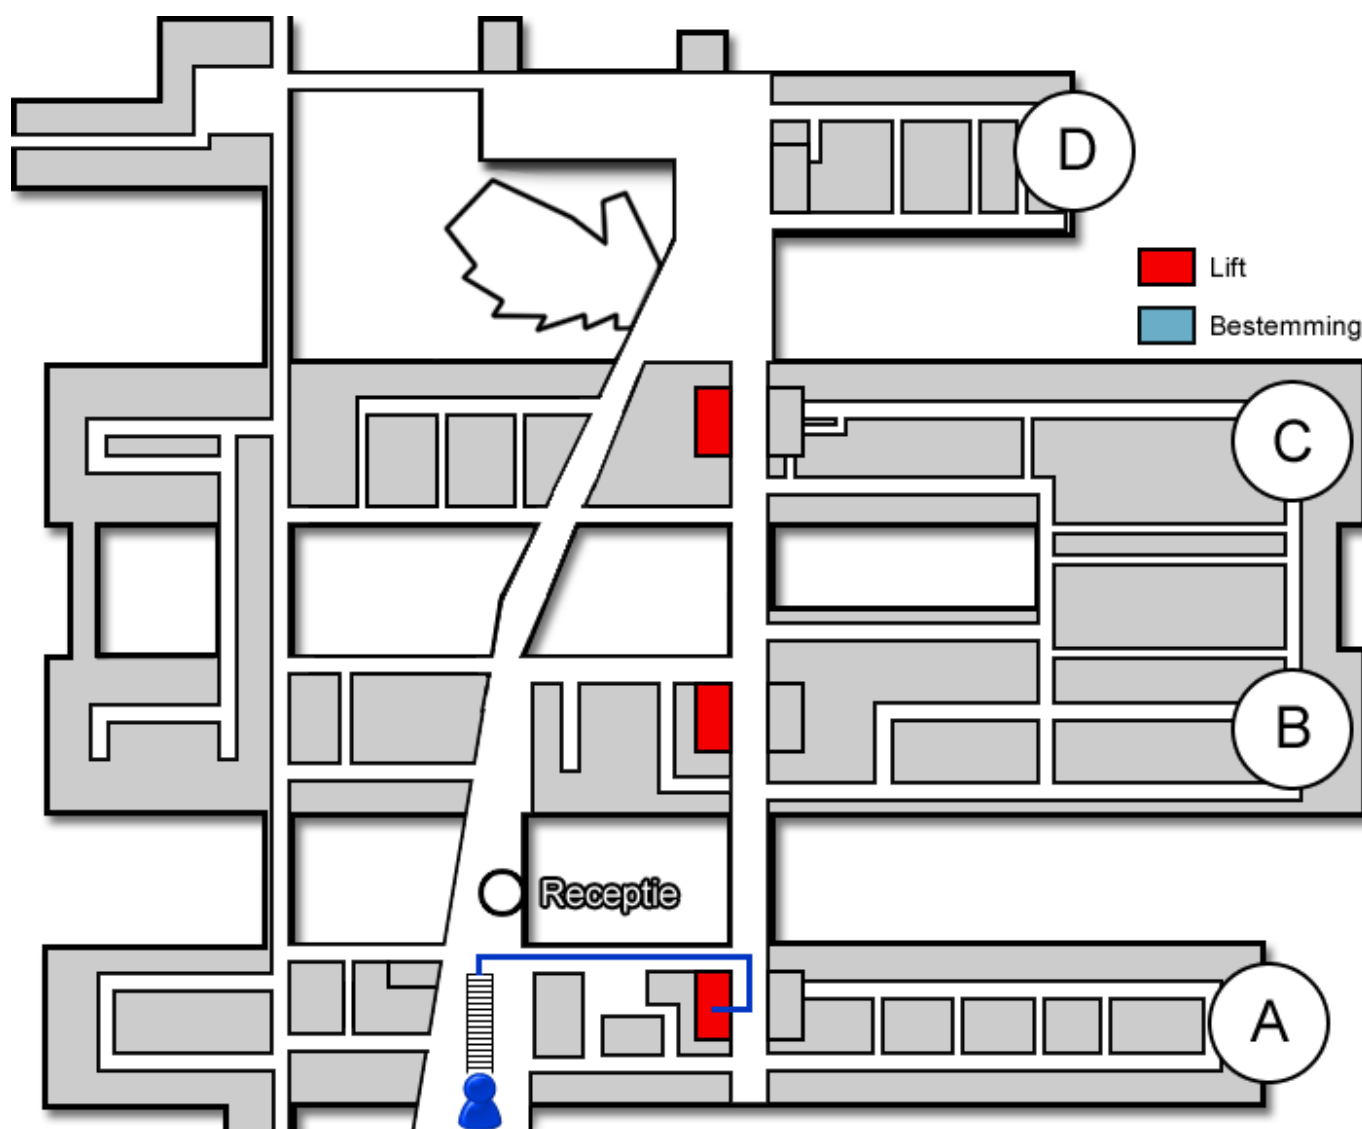

Kinderdagbehandeling

Gebouw: A

Verdieping: 6

Ontvangst: Noord

Route vanaf de bezoekersingang

U neemt de roltrap naar de Boulevard. Vóór de infobalie gaat u rechtsaf. U bevindt zich nu in het A-gebouw. Hier neemt u de trap of de lift naar de zesde verdieping.

Route vanaf verdieping 6

Op de zesde verdieping loopt u richting de Noord-vleugel. De Kinderdagbehandeling (<https://www.jeroenboschziekenhuis.nl/afdelingen/kinderdagbehandeling>) bevindt zich hier.

Code ROU-104