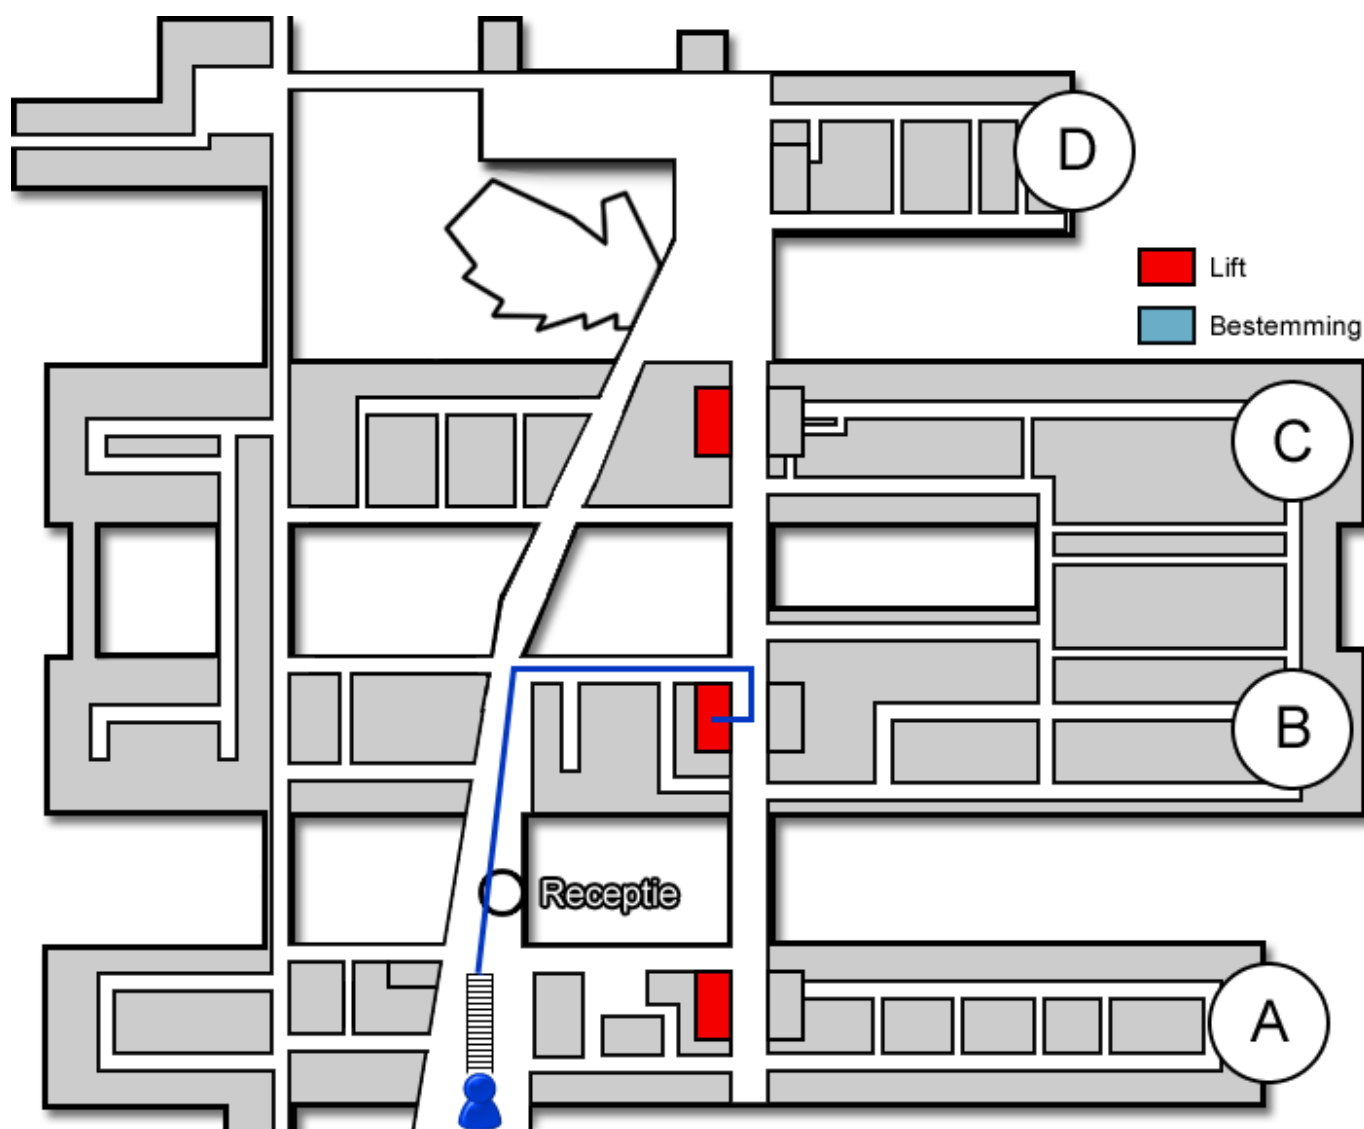

# Longbehandelkamer

Gebouw: B

Verdieping: 1

Ontvangst: 5

## Route vanaf de bezoekersingang

U neemt de roltrap naar de Boulevard. Daarna loopt u rechtdoor langs de infobalie. U volgt de Boulevard. In het B-gebouw gaat u rechtsaf. Hier neemt u de lift naar de eerste verdieping.

# Route vanaf verdieping 1

Op de eerste verdieping loopt u richting ontvangst 5. U volgt de gang. De Longbehandelkamer (<https://www.jeroenboschziekenhuis.nl/afdelingen/longbehandelkamer>) bevindt zich aan het einde van de gang.