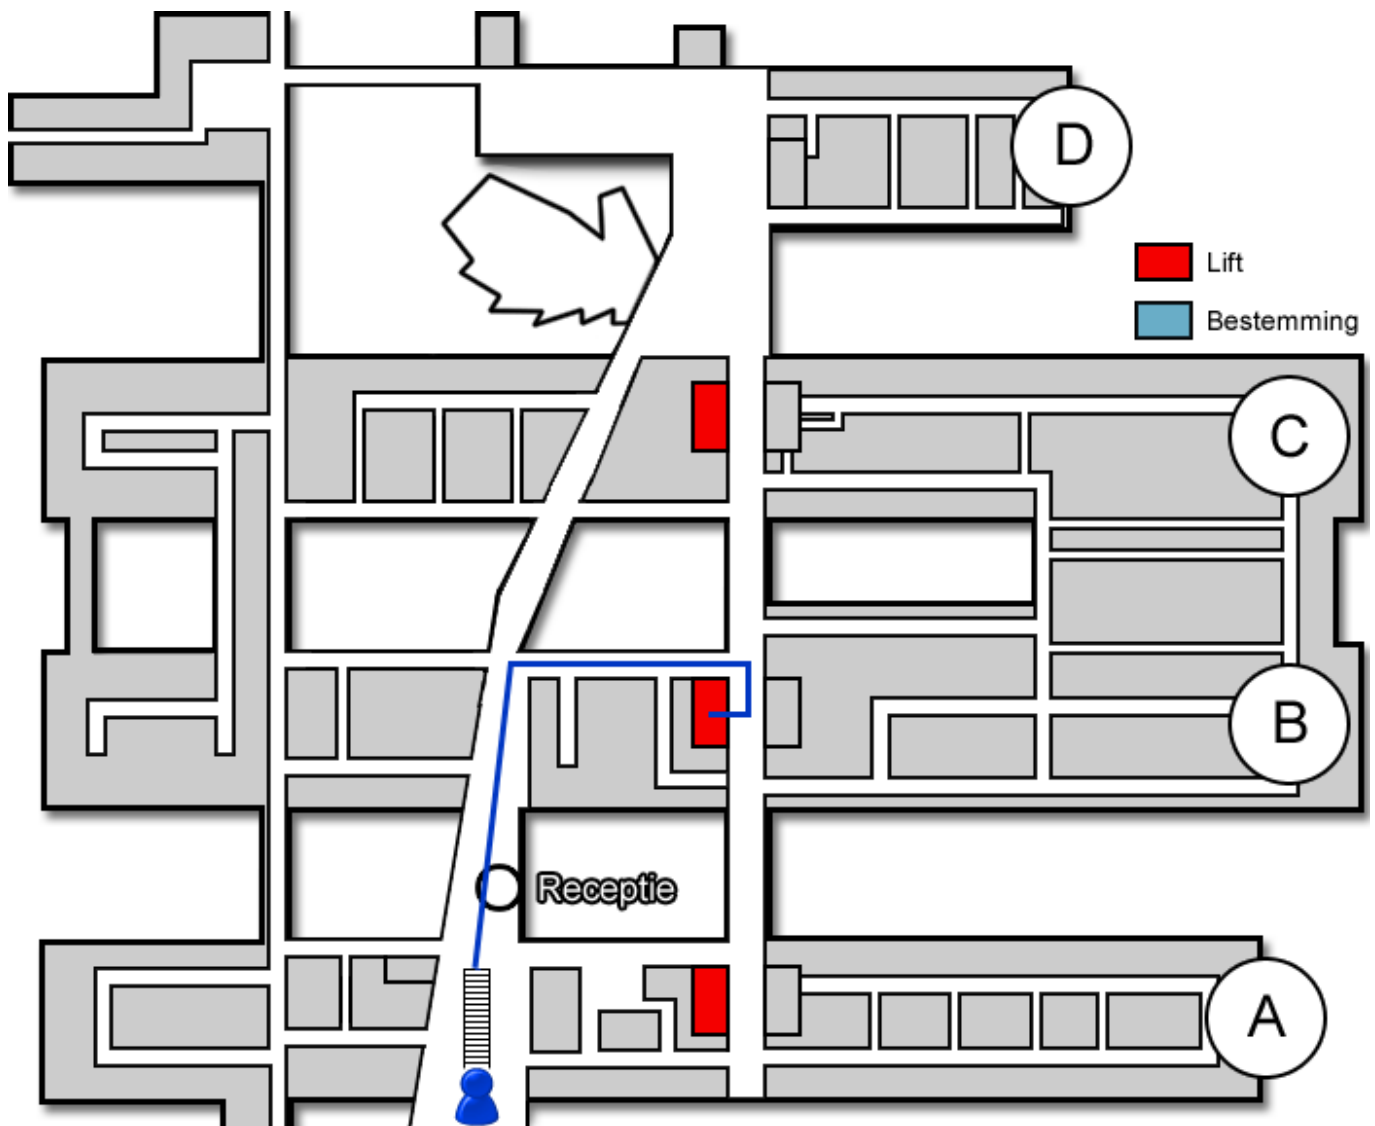

# Longbehandelkamer

Gebouw: B

Verdieping: 1

Ontvangst: 5

## Route vanaf de bezoekersingang

U neemt de roltrap naar de Boulevard. Daarna loopt u rechtdoor langs de infobalie. U volgt de Boulevard. Bij het winkeltje gaat u rechtsaf. U bevindt zich nu in het B-gebouw. Hier neemt u de lift naar de eerste verdieping.

# Route vanaf verdieping 1

Op de eerste verdieping loopt u richting ontvangst 5. U volgt de gang. De Longbehandelkamer (<https://www.jeroenboschziekenhuis.nl/afdelingen/longbehandelkamer>) bevindt zich aan het einde van de gang.