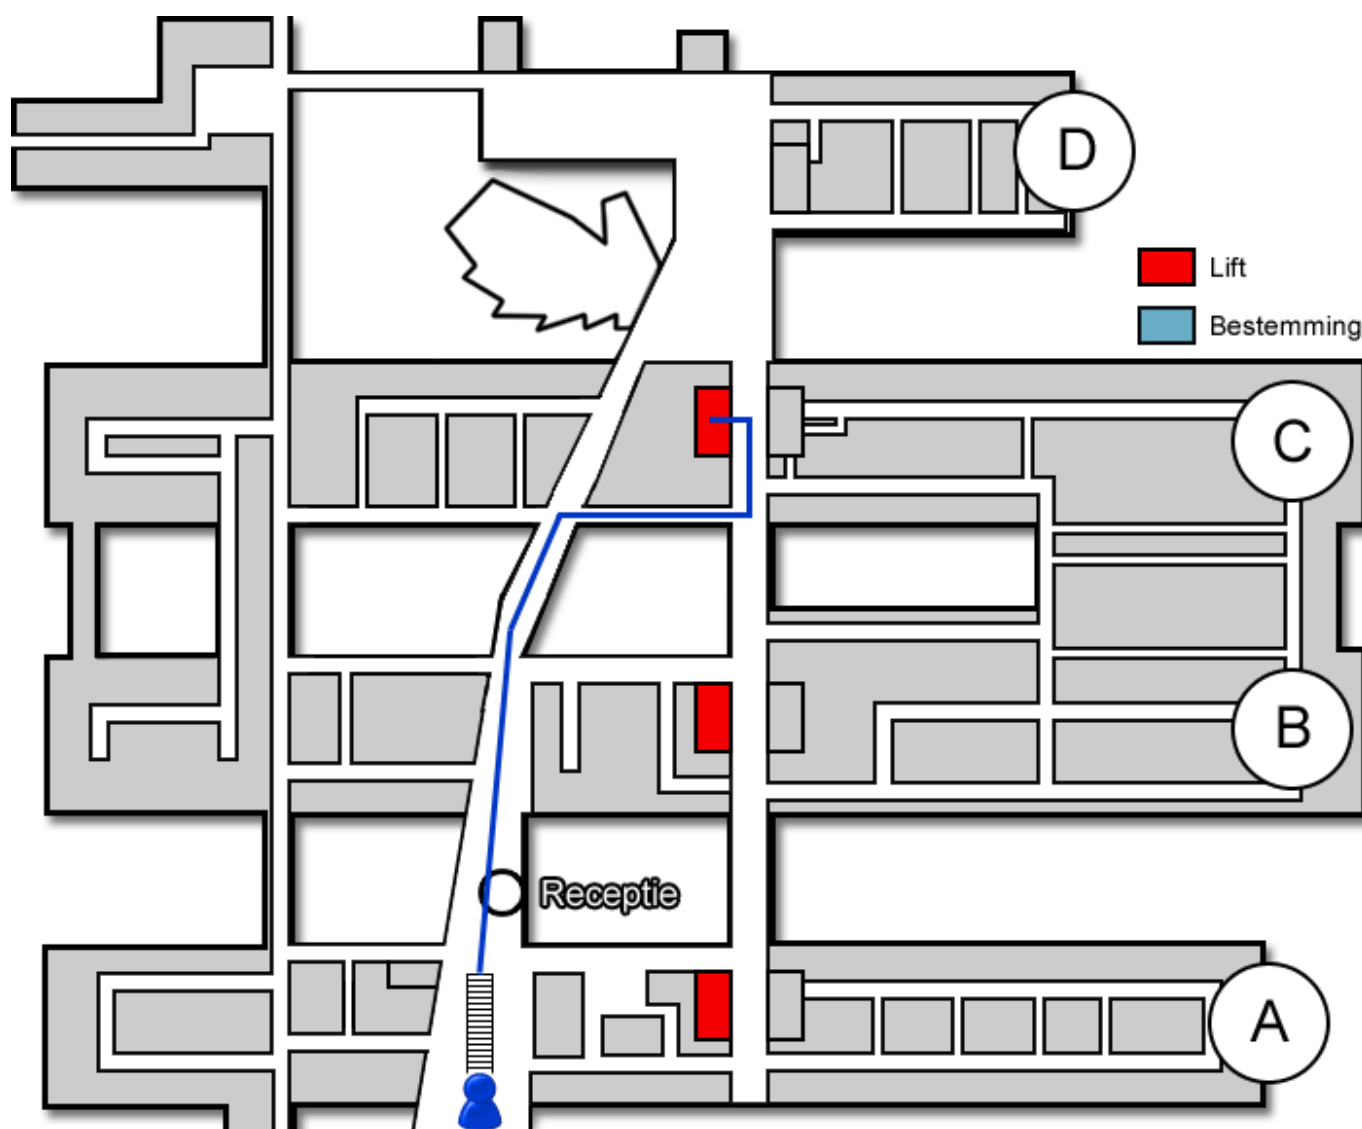

Longfunctieafdeling

Gebouw: C

Verdieping: 1

Ontvangst: 4

Route vanaf de bezoekersingang

U neemt de roltrap naar de Boulevard. Daarna loopt u rechtdoor langs de infobalie. U volgt de Boulevard. Voor de wandfoto van de Bossche markt gaat u rechtsaf. U bevindt zich nu in het C-gebouw. U neemt hier de lift naar de eerste verdieping.

Route vanaf verdieping 1

Op de eerste verdieping loopt u richting ontvangst 4. De Longfunctieafdeling

(<https://www.jeroenboschziekenhuis.nl/afdelingen/longfunctieafdeling>) bevindt zich nu aan uw rechterhand.

Code ROU-090