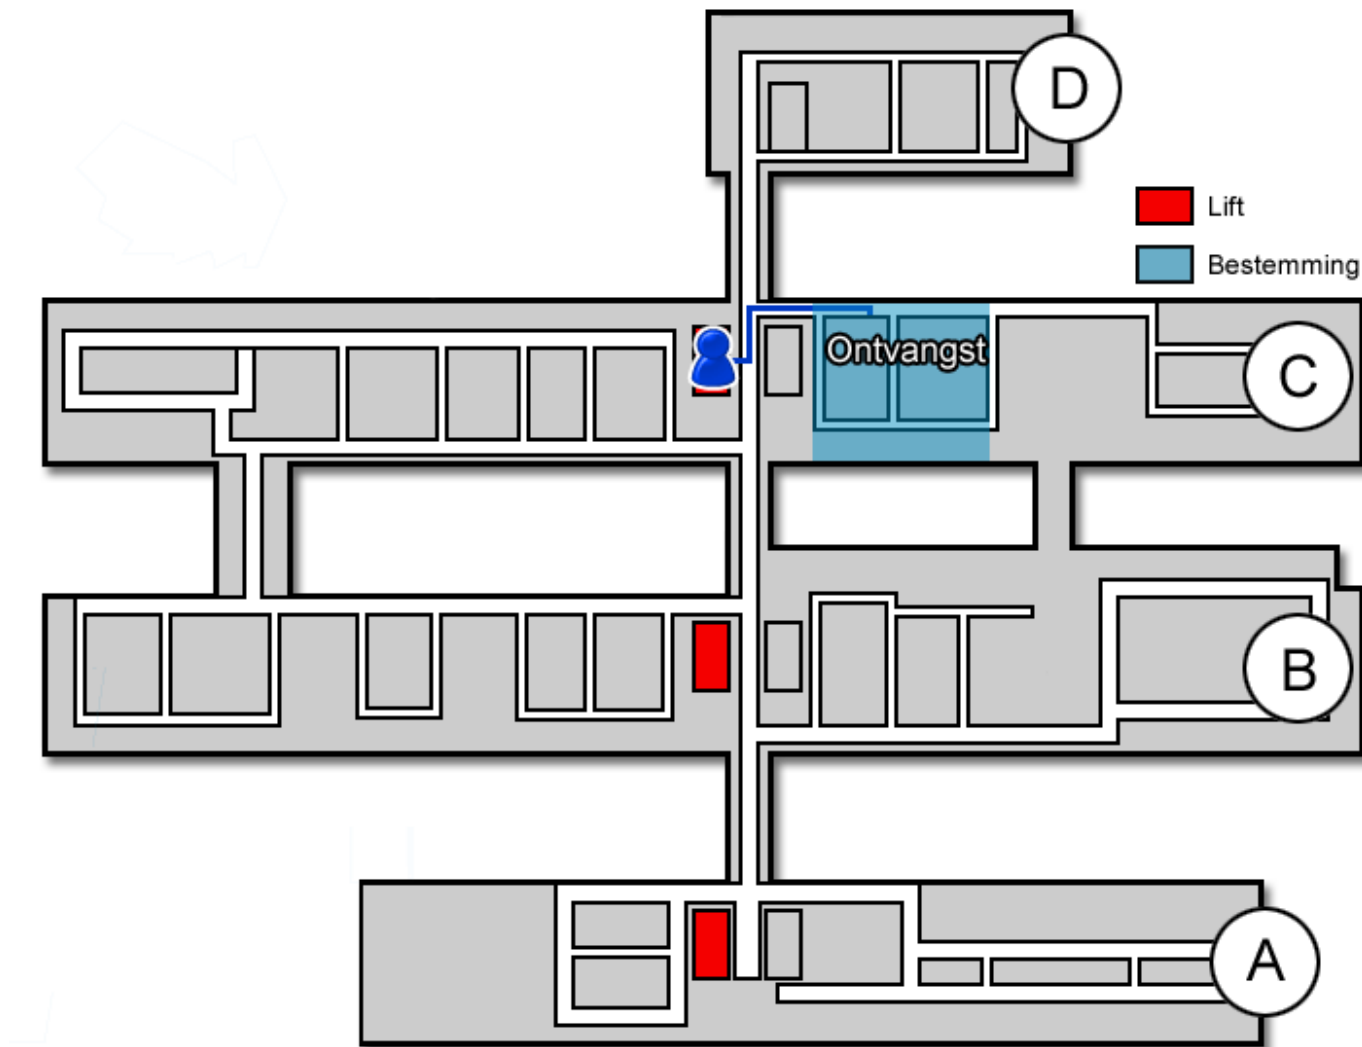

Longfunctieafdeling

Gebouw: C

Verdieping: 1

Ontvangst: 4

Route vanaf de bezoekersingang

U neemt de roltrap naar de Boulevard. Daarna loopt u rechtdoor langs de infobalie. U volgt de Boulevard. Voor de wandfoto van de Bossche markt gaat u rechtsaf. U bevindt zich nu in het C-gebouw. U neemt hier de lift naar de eerste verdieping.

Route vanaf verdieping 1

Op de eerste verdieping loopt u richting ontvangst 4. De Longfunctieafdeling

(<https://www.jeroenboschziekenhuis.nl/afdelingen/longfunctieafdeling>) bevindt zich nu aan uw rechterhand.

Code ROU-090