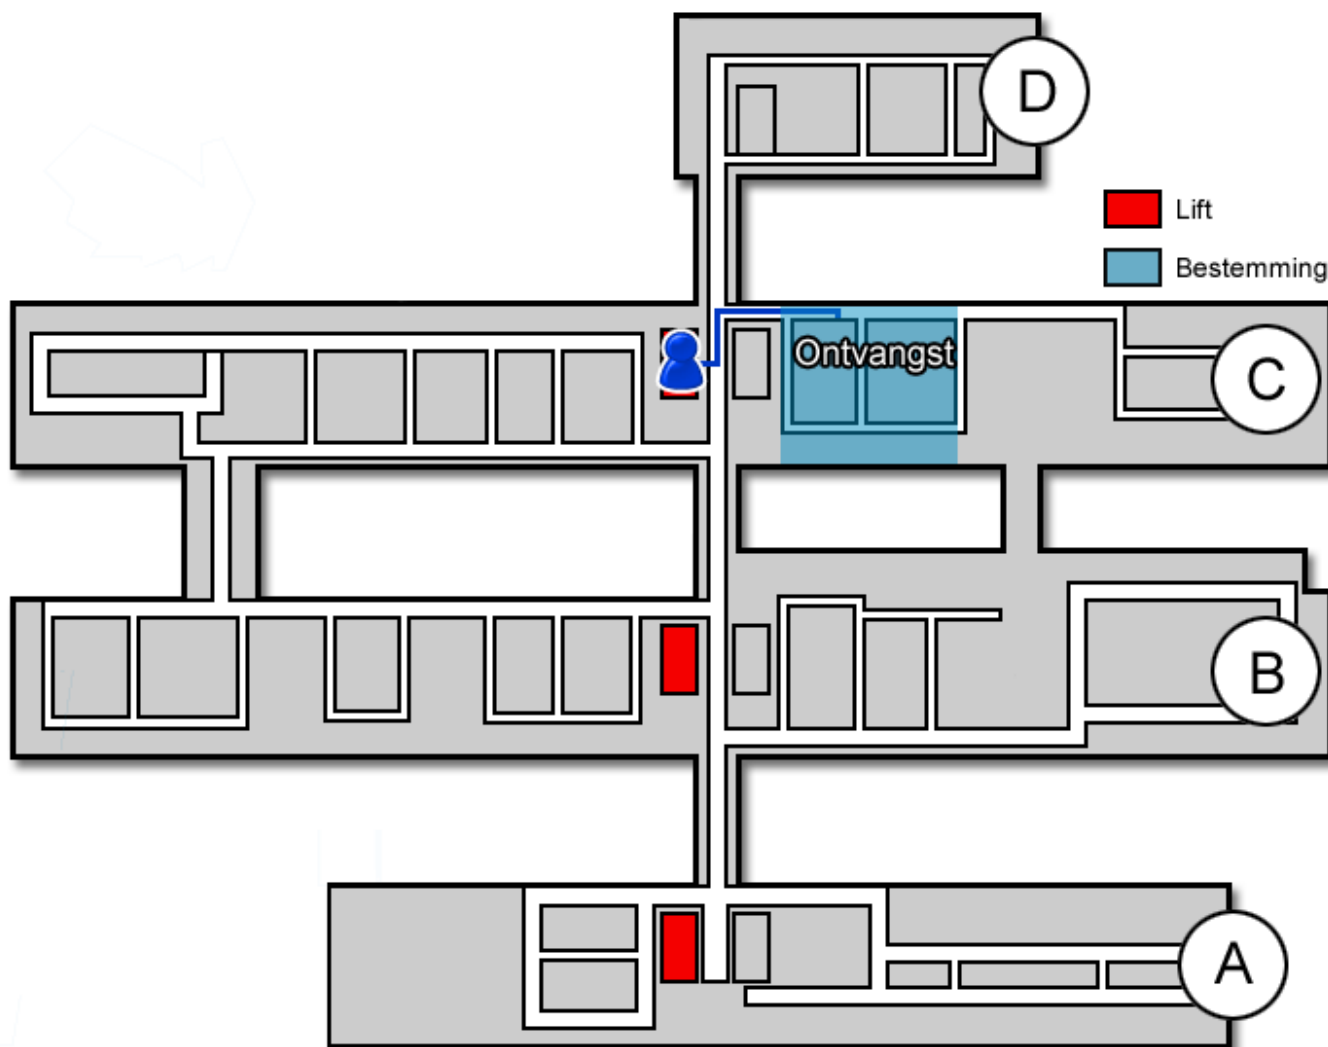

Longgeneeskunde

Gebouw: C

Verdieping: 1

Ontvangst: 4

Route vanaf de bezoekersingang

U neemt de roltrap naar de Boulevard. Daarna loopt u rechtdoor langs de infobalie. U volgt de Boulevard. Voor de wandfoto van de Bossche markt gaat u rechtsaf. U bevindt zich nu in het C-gebouw. U neemt hier de lift naar de eerste verdieping.

Route vanaf verdieping 1

Op de eerste verdieping loopt u richting ontvangst 4. De polikliniek Longgeneeskunde (<https://www.jeroenboschziekenhuis.nl/afdelingen/longgeneeskunde>) bevindt zich nu aan uw rechterhand.

Code ROU-036