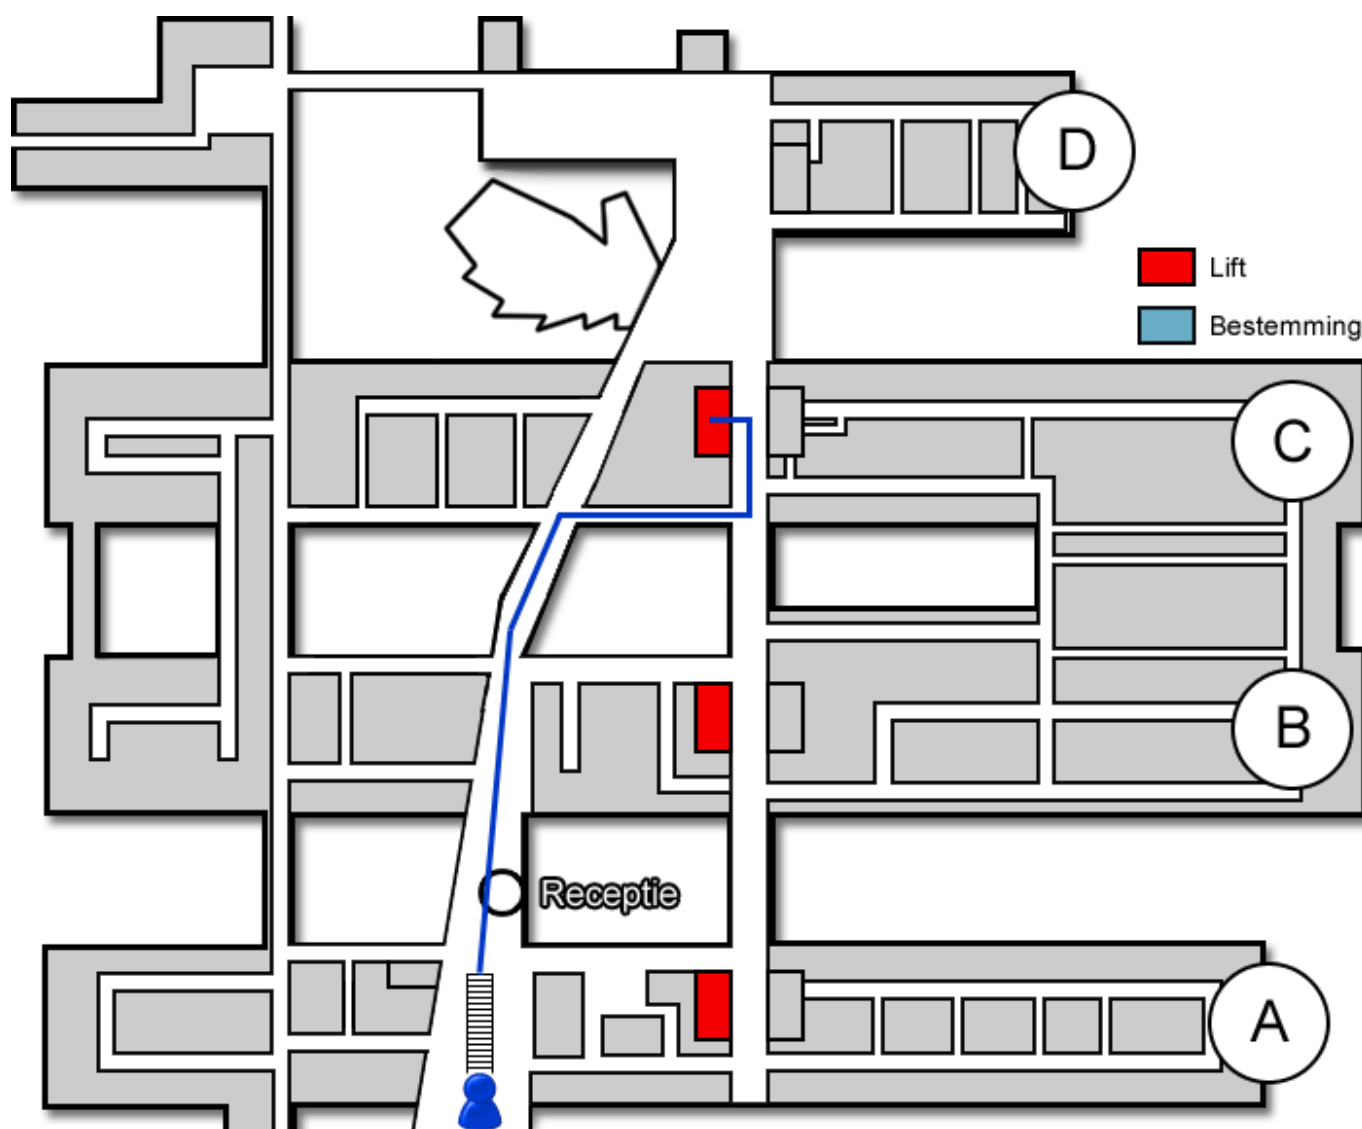

Longgeneeskunde

Gebouw: C

Verdieping: 1

Ontvangst: 4

Route vanaf de bezoekersingang

U neemt de roltrap naar de Boulevard. Daarna loopt u rechtdoor langs de infobalie. U volgt de Boulevard. Voor de wandfoto van de Bossche markt gaat u rechtsaf. U bevindt zich nu in het C-gebouw. U neemt hier de lift naar de eerste verdieping.

Route vanaf verdieping 1

Op de eerste verdieping loopt u richting ontvangst 4. De polikliniek Longgeneeskunde (<https://www.jeroenboschziekenhuis.nl/afdelingen/longgeneeskunde>) bevindt zich nu aan uw rechterhand.

Code ROU-036