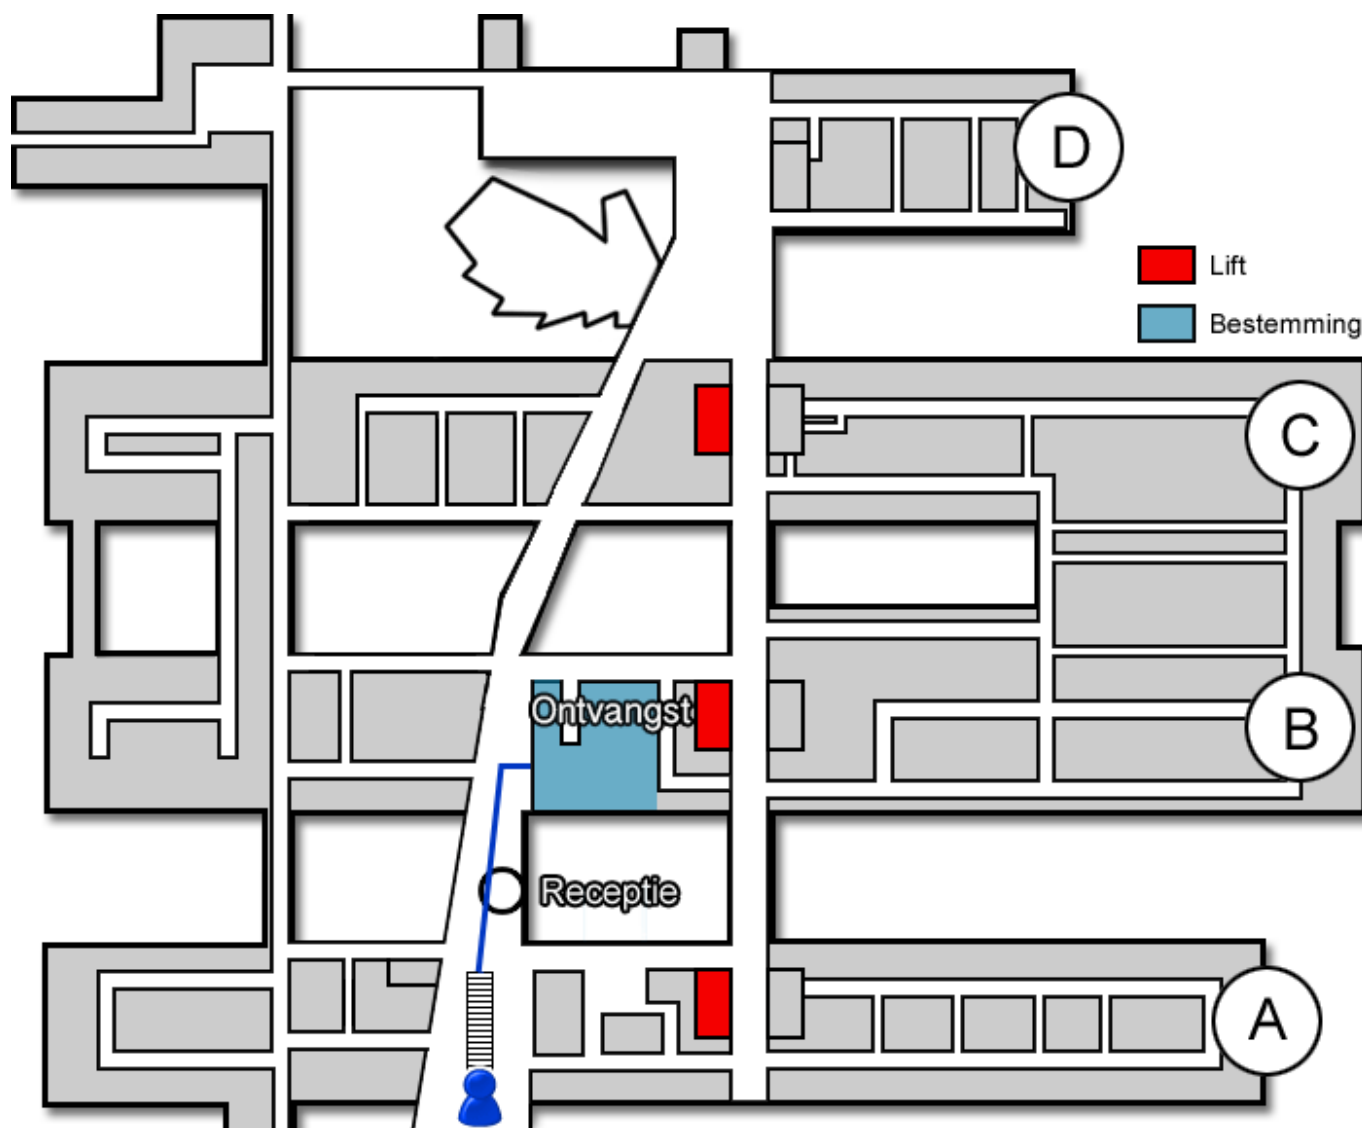

MijnJBZ Helpdesk

Gebouw: B

Verdieping: 0

Route vanaf de bezoekersingang

U neemt de roltrap naar de Boulevard. Daarna loopt u rechtdoor langs de infobalie. De MijnJBZ Helpdesk (<https://www.jeroenboschziekenhuis.nl/afdelingen/voorlichtingscentrum>) bevindt zich nu aan uw rechterhand in het Voorlichtingscentrum.

Code ROU-068