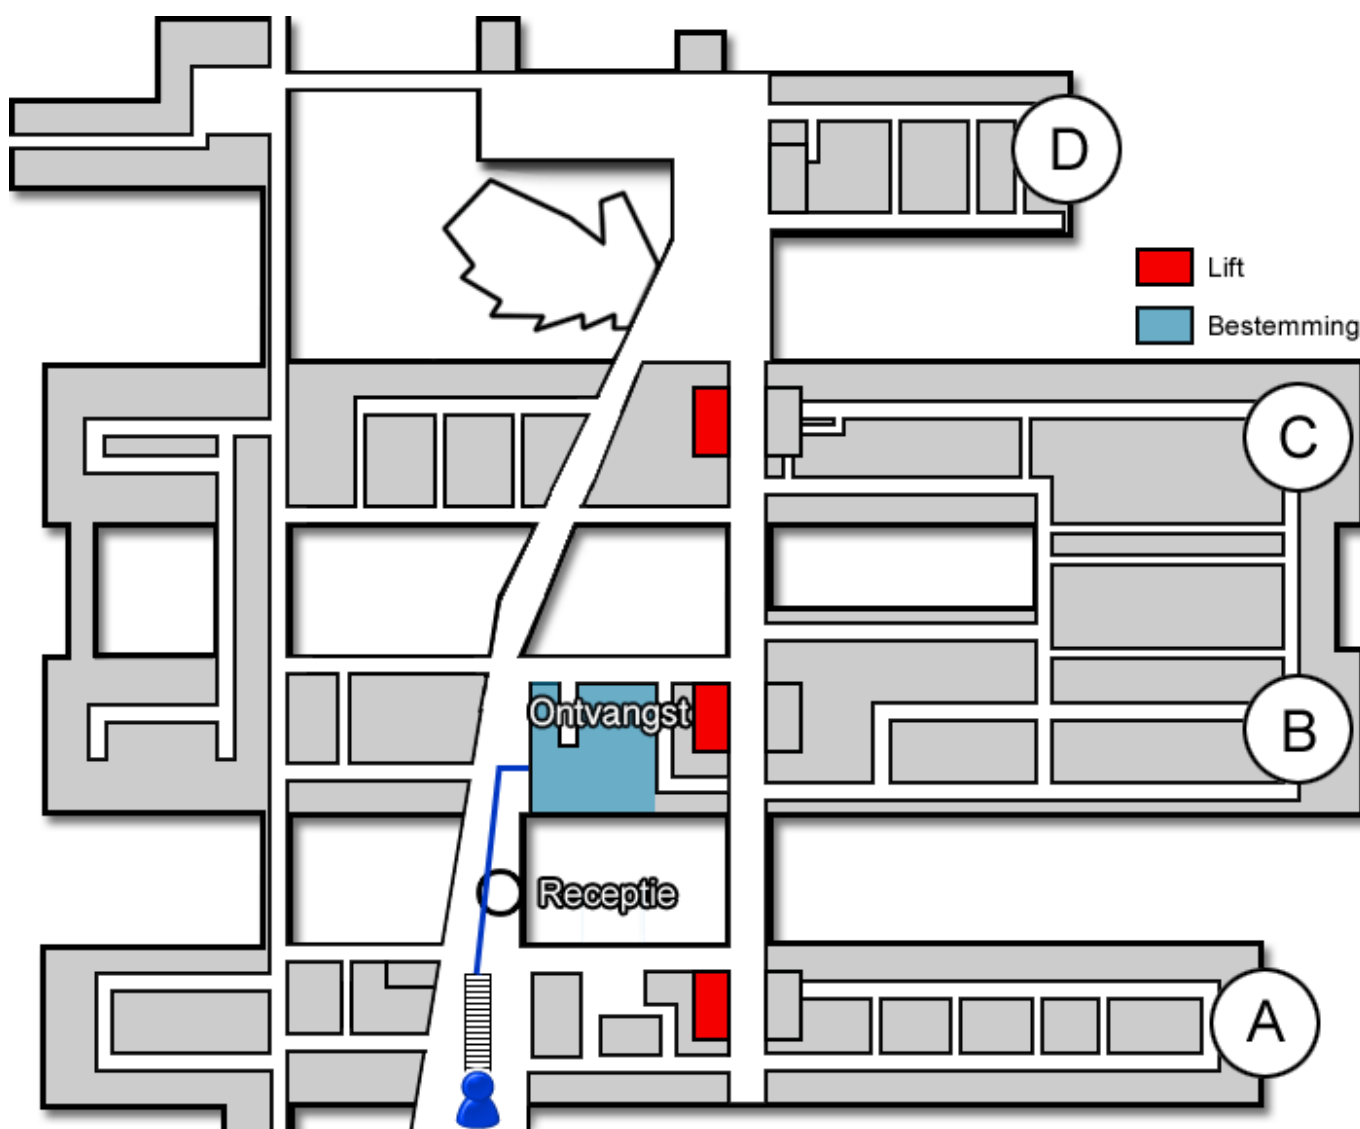

MijnJBZ Servicepunt

Gebouw: B

Verdieping: 0

Route vanaf de bezoekersingang

U neemt de roltrap naar de Boulevard. Daarna loopt u rechtdoor langs de infobalie. Het MijnJBZ Servicepunt (<https://www.jeroenboschziekenhuis.nl/afdelingen/mijnjbz-servicepunt>) bevindt zich nu aan uw rechterhand.

Code ROU-069