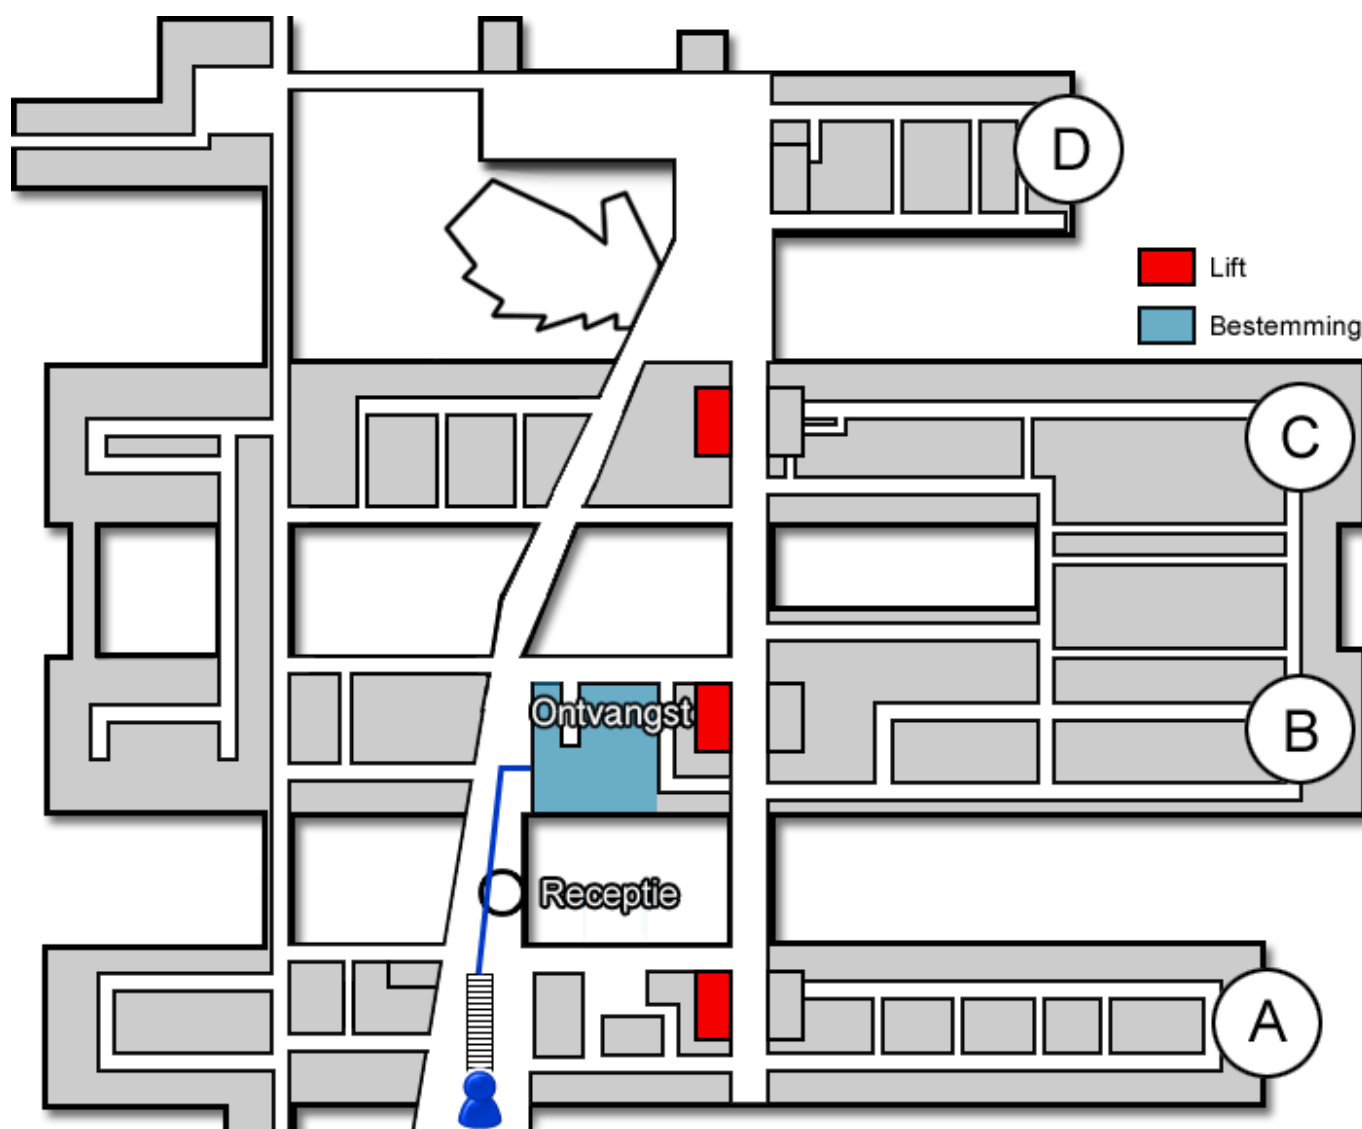

MijnJBZ Servicepunt

Gebouw: B

Verdieping: 0

Route vanaf de bezoekersingang

U neemt de roltrap naar de Boulevard. Daarna loopt u rechtdoor langs de infobalie. Het MijnJBZ Servicepunt (<https://www.jeroenboschziekenhuis.nl/afdelingen/mijnjbz-servicepunt>) bevindt zich nu aan uw rechterhand.

Code ROU-069