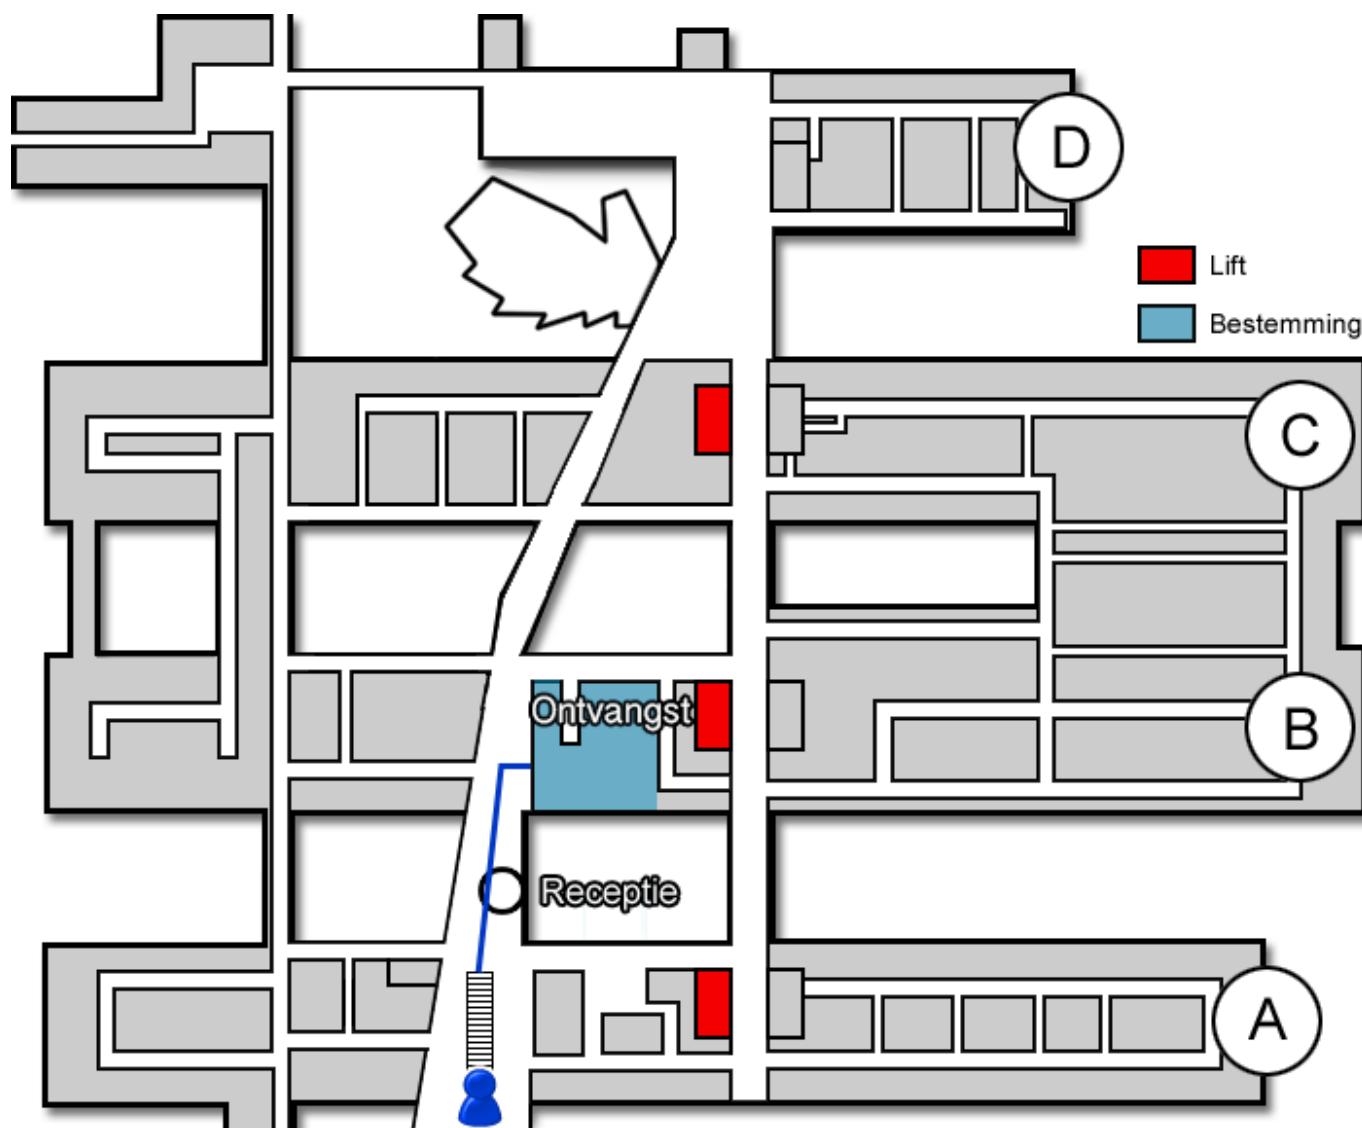

MijnJBZ Vriendendiensten

Gebouw: B

Verdieping: 0

Route vanaf de bezoekersingang

U neemt de roltrap naar de Boulevard. Daarna loopt u rechtdoor langs de infobalie. De MijnJBZ Vriendendiensten (<https://www.jeroenboschziekenhuis.nl/afdelingen/mijnjbz-vriendendiensten>) bevinden zich nu aan uw rechterhand in het Voorlichtingscentrum.

Code ROU-070