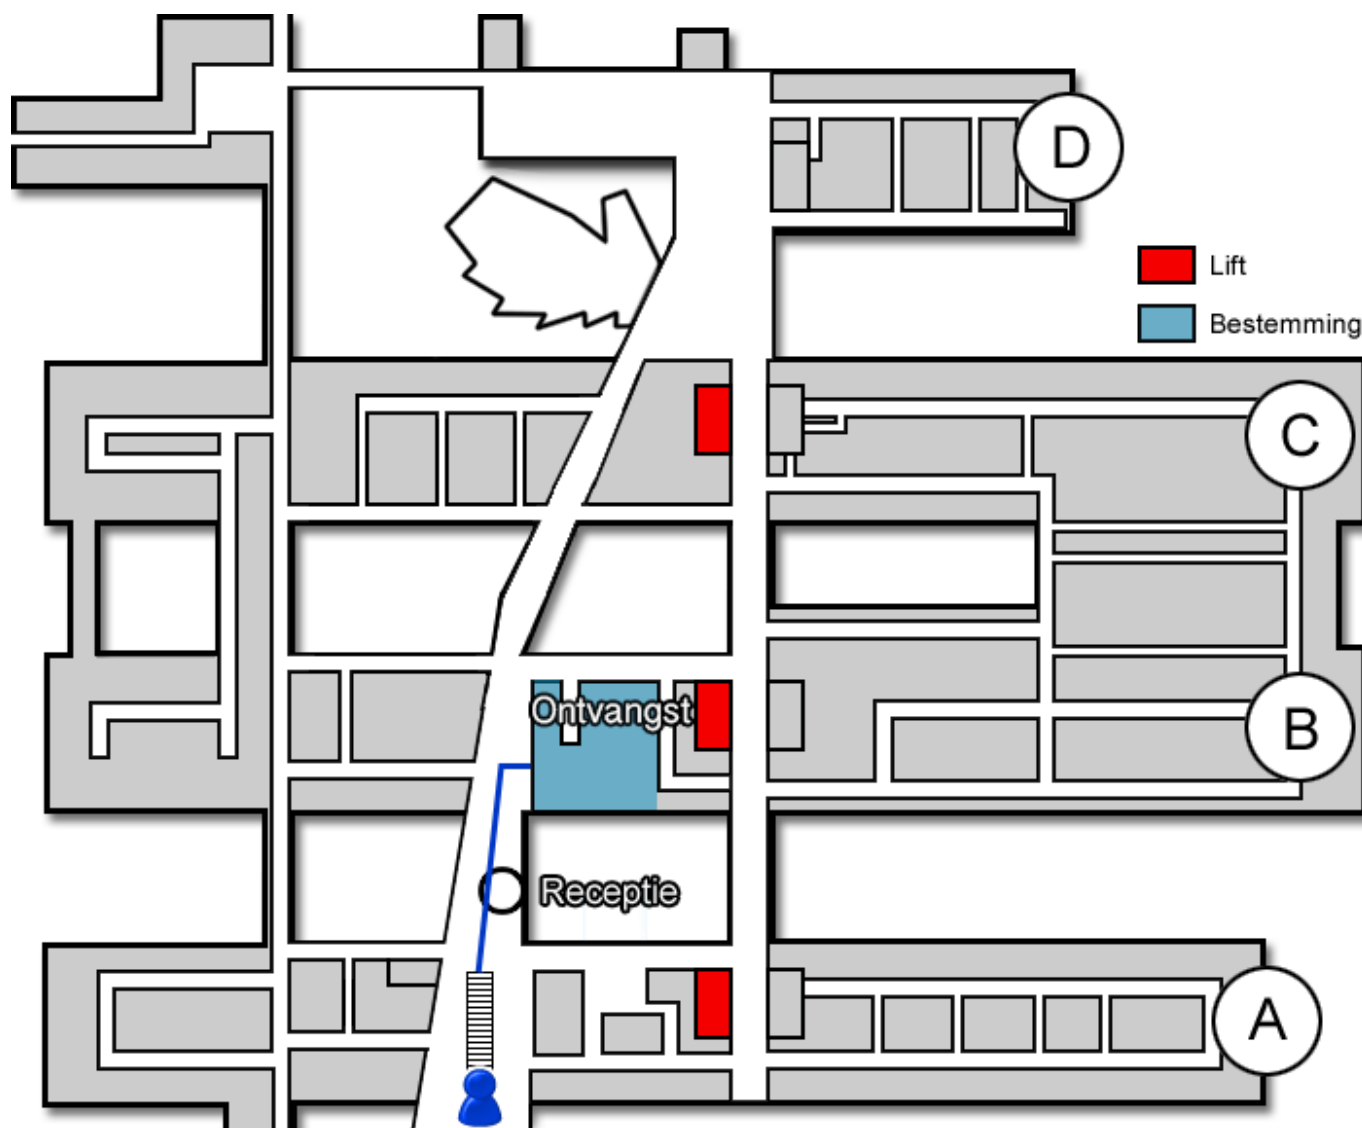

# MijnJBZ Vriendendiensten

Gebouw: B

Verdieping: 0

## Route vanaf de bezoekersingang

U neemt de roltrap naar de Boulevard. Daarna loopt u rechtdoor langs de infobalie. De MijnJBZ Vriendendiensten (<https://www.jeroenboschziekenhuis.nl/afdelingen/mijnjbz-vriendendiensten>) bevinden zich nu aan uw rechterhand in het Voorlichtingscentrum.

Code ROU-070