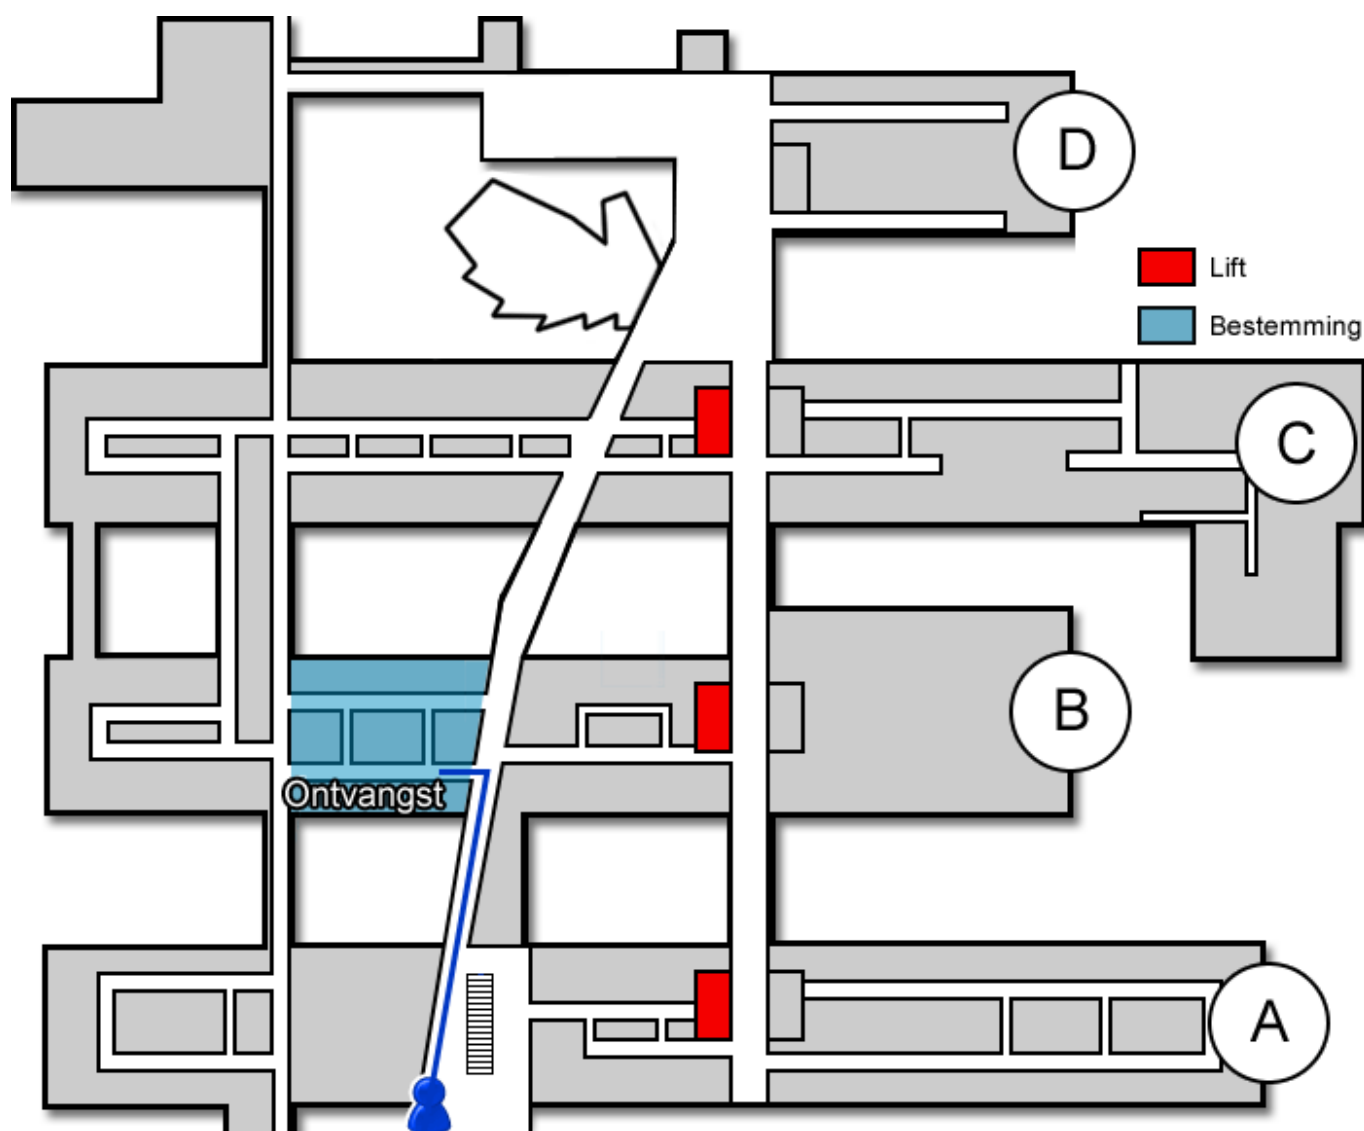

Nefrologie

Gebouw: B

Verdieping: -1

Ontvangst: 2

Route vanaf de bezoekersingang

U loopt links langs de roltrap, langs de Jeroen Bosch Apotheek. U volgt de gang. U bevindt zich nu in het B-gebouw. De polikliniek Nefrologie (<https://www.jeroenboschziekenhuis.nl/afdelingen/nefrologie>) bevindt zich halverwege de gang bij ontvangst 2.

Code ROU-024