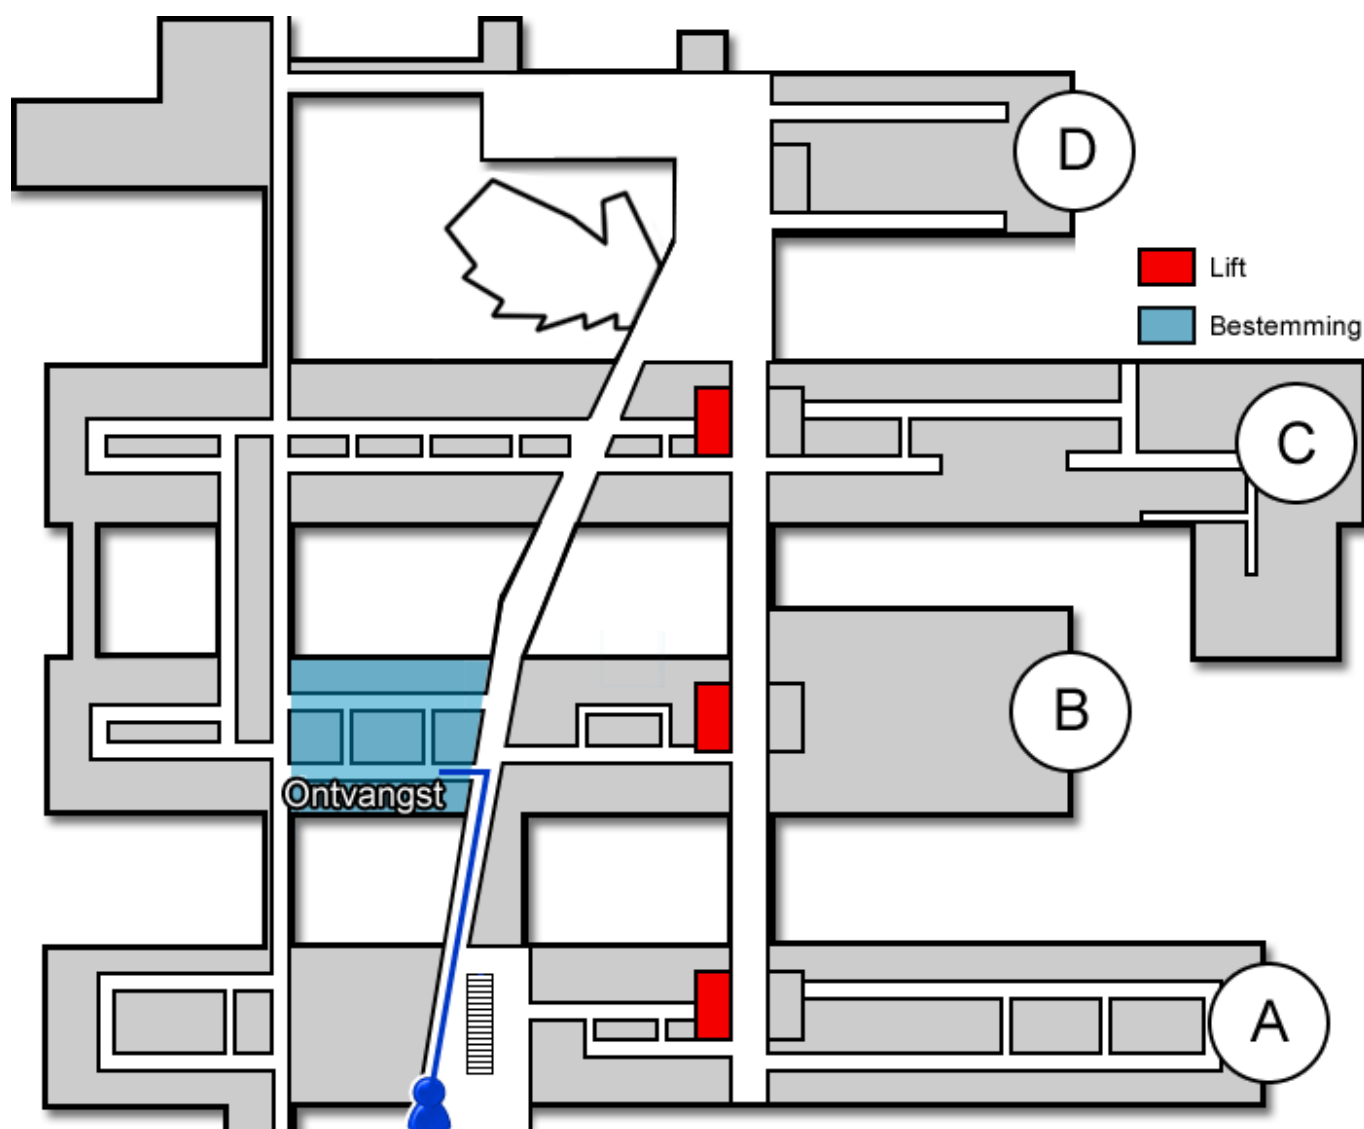

Nefrologie

Gebouw: B

Verdieping: -1

Ontvangst: 2

Route vanaf de bezoekersingang

U loopt links langs de roltrap, langs de Jeroen Bosch Apotheek. U volgt de gang. U bevindt zich nu in het B-gebouw. De polikliniek Nefrologie (<https://www.jeroenboschziekenhuis.nl/afdelingen/nefrologie>) bevindt zich halverwege de gang bij ontvangst 2.

Code ROU-024