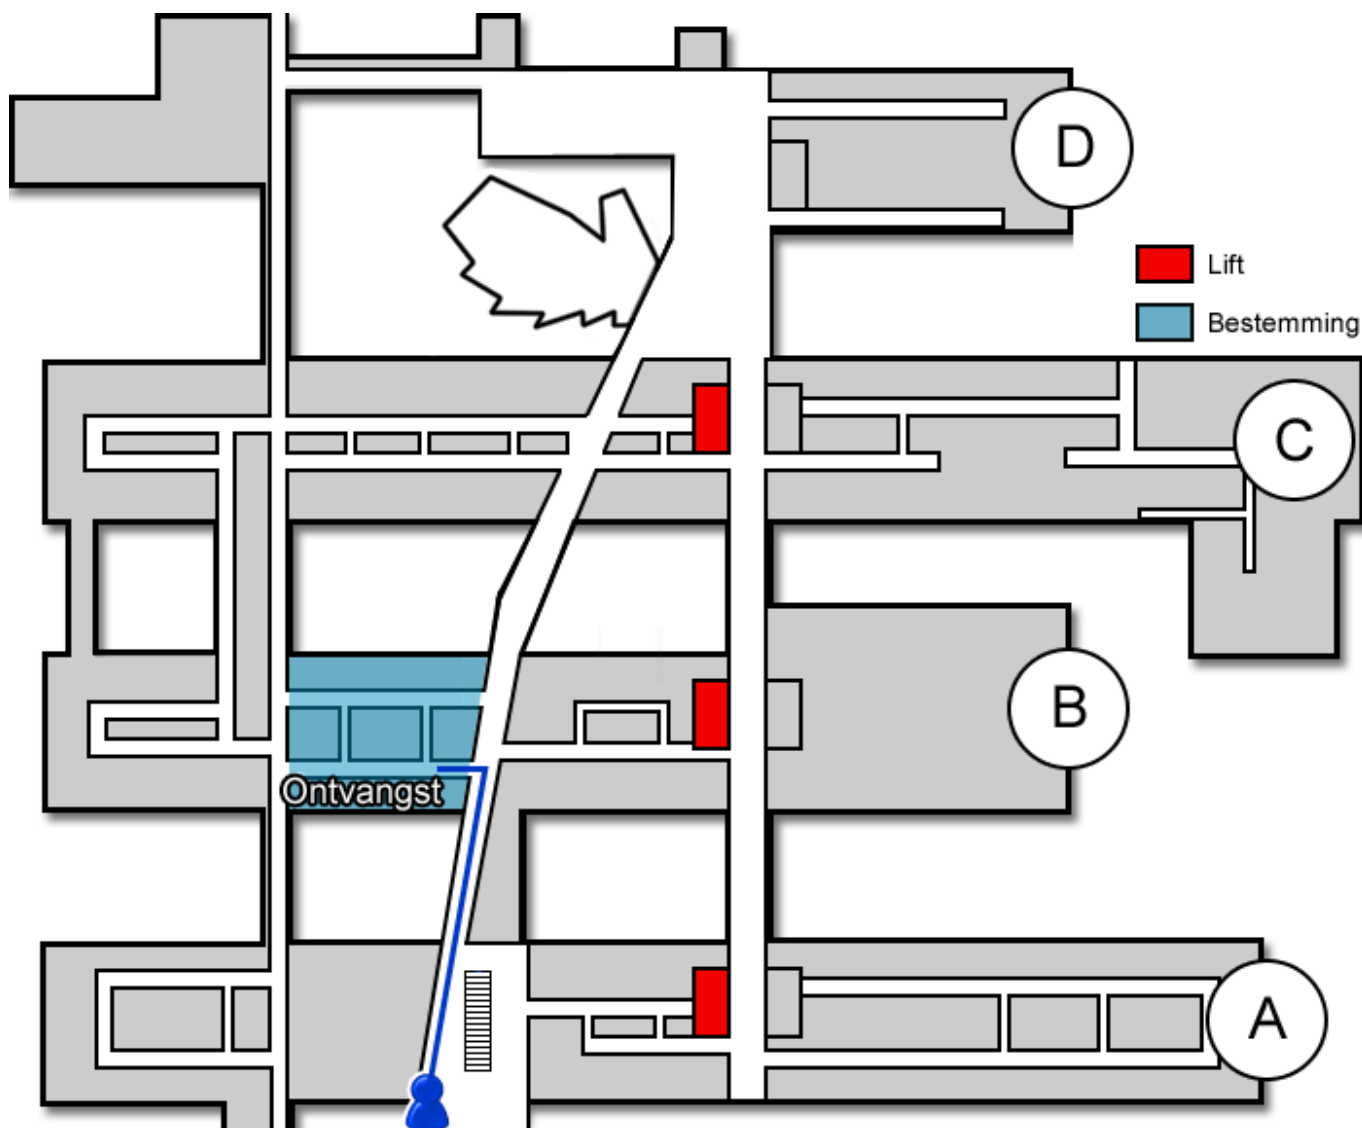

Nefrologie

Gebouw: B

Verdieping: -1

Ontvangst: 2

Route vanaf de bezoekersingang

U loopt links langs de roltrap, langs de Jeroen Bosch Apotheek. U volgt de gang. U bevindt zich nu in het B-gebouw. De polikliniek Nefrologie (<https://www.jeroenboschziekenhuis.nl/afdelingen/nefrologie>) bevindt zich halverwege de gang bij ontvangst 2.

Code ROU-024