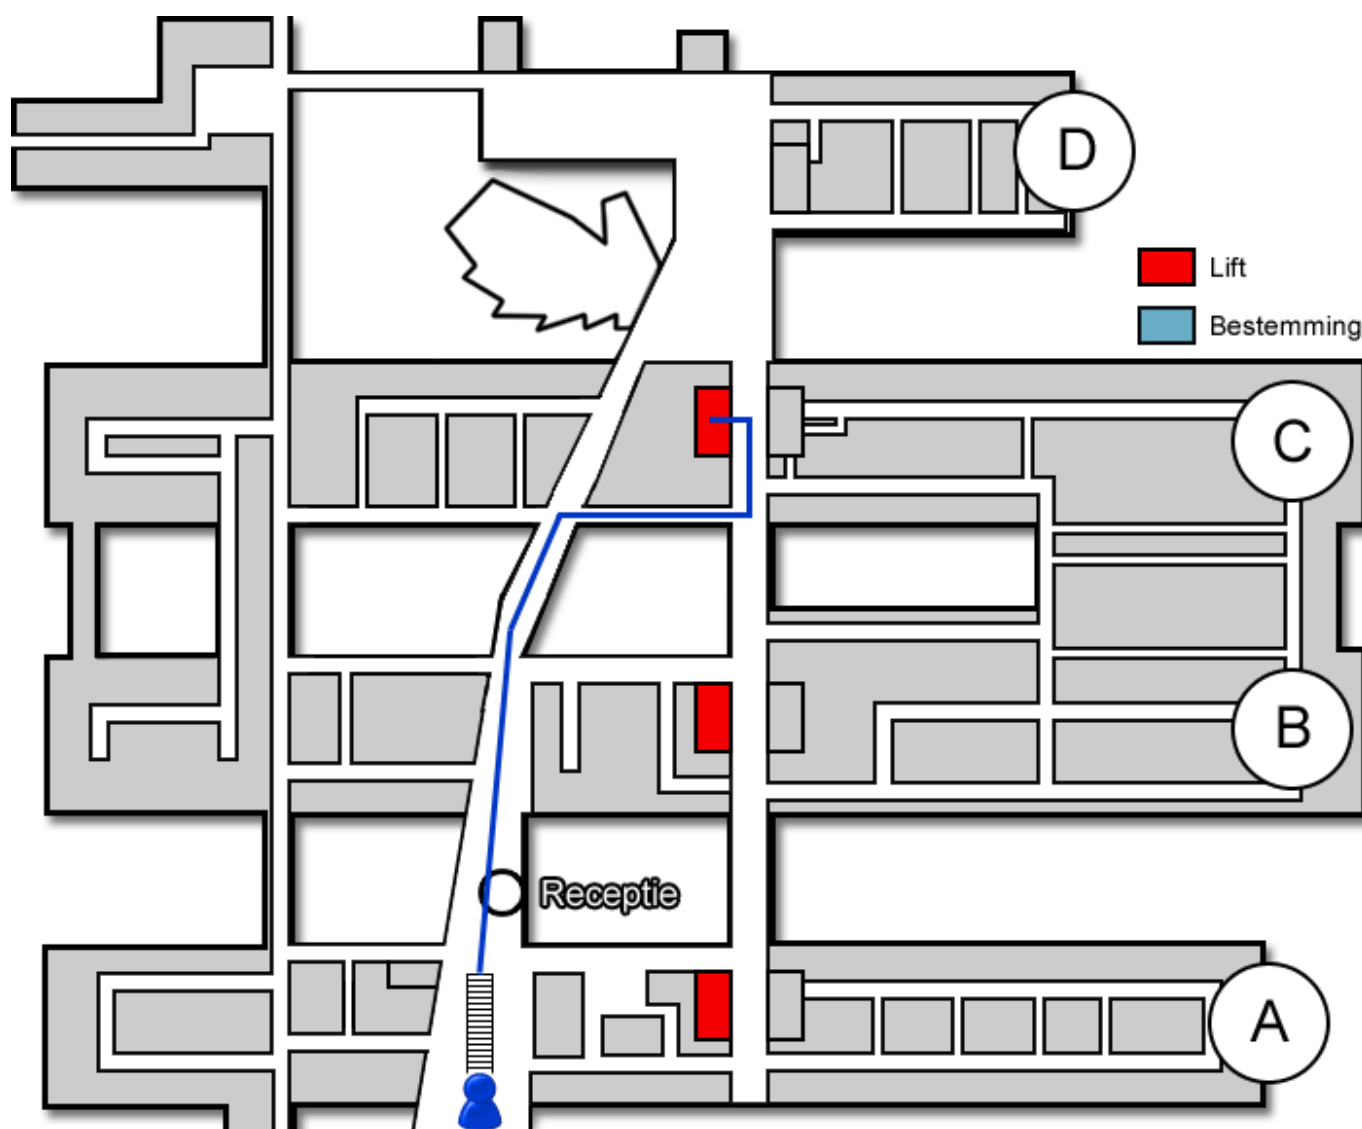

Oncologisch Centrum

Gebouw: C

Verdieping: 1

Ontvangst: 2

Route vanaf de bezoekersingang

U neemt de roltrap naar de Boulevard. Daarna loopt u rechtdoor langs de infobalie. U volgt de Boulevard. Voor de wandfoto van de Bossche markt gaat u rechtsaf. U bevindt zich nu in het C-gebouw. U neemt hier de lift naar de eerste verdieping.

Route vanaf verdieping 1

Op de eerste verdieping loopt u richting ontvangst 2. U volgt de gang en loopt langs de polikliniek Urologie. De polikliniek van het Oncologisch Centrum (<https://www.jeroenboschziekenhuis.nl/afdelingen/oncologisch-centrum>) bevindt zich daarna aan uw rechterhand.

Code ROU-034