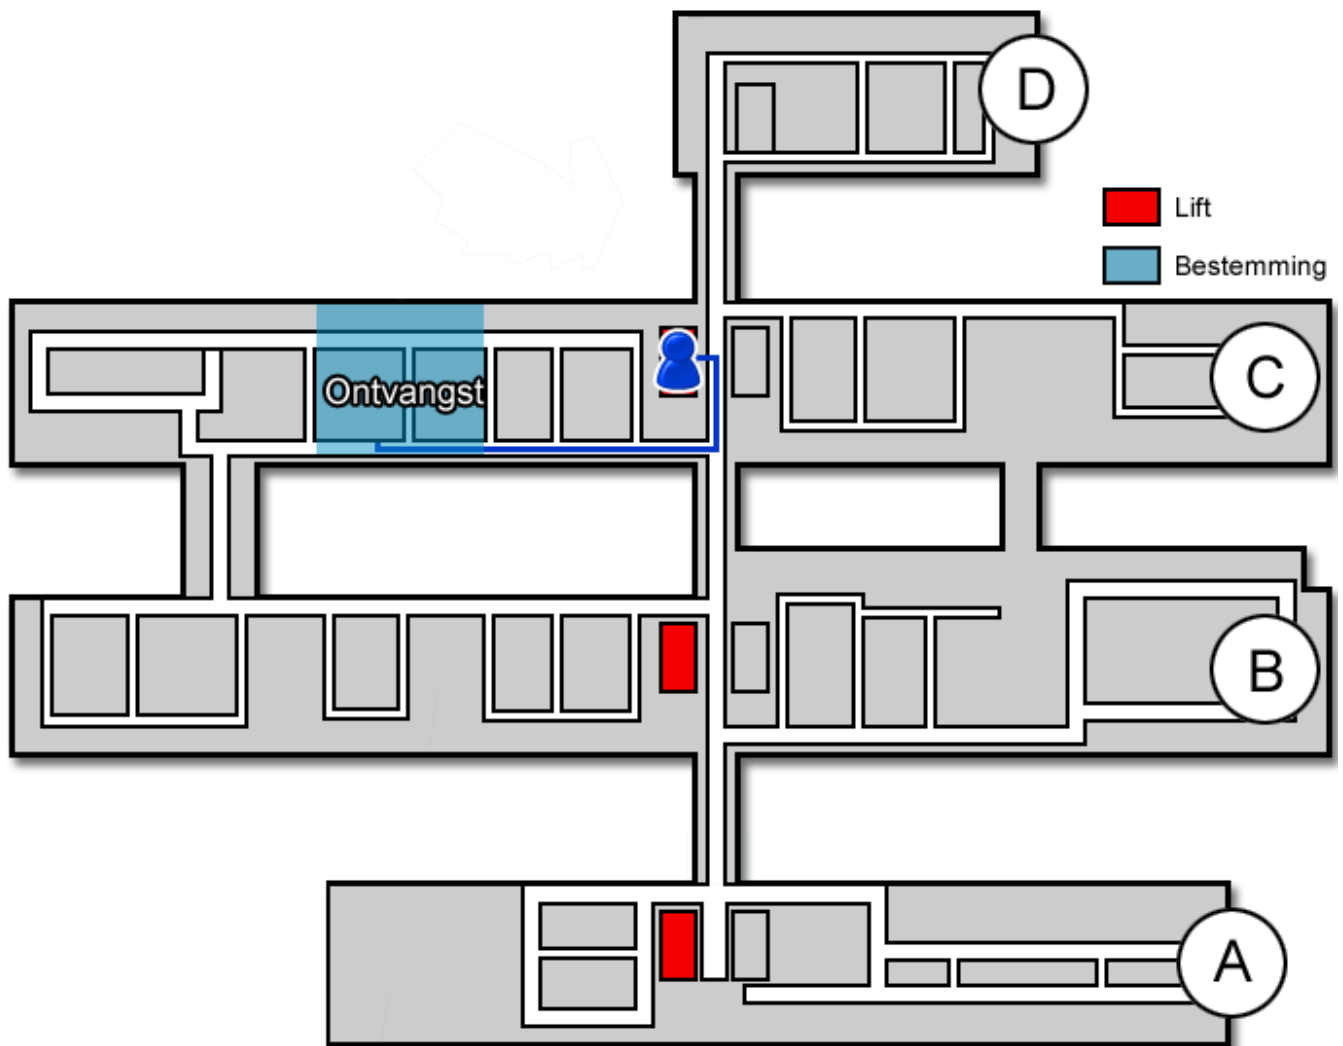

Oncologisch Centrum

Gebouw: C

Verdieping: 1

Ontvangst: 2

Route vanaf de bezoekersingang

U neemt de roltrap naar de Boulevard. Daarna loopt u rechtdoor langs de infobalie. U volgt de Boulevard. Voor de wandfoto van de Bossche markt gaat u rechtsaf. U bevindt zich nu in het C-gebouw. U neemt hier de lift naar de eerste verdieping.

Route vanaf verdieping 1

Op de eerste verdieping loopt u richting ontvangst 2. U volgt de gang en loopt langs de polikliniek Urologie. De polikliniek van het Oncologisch Centrum (<https://www.jeroenboschziekenhuis.nl/afdelingen/oncologisch-centrum>) bevindt zich daarna aan uw rechterhand.

Code ROU-034