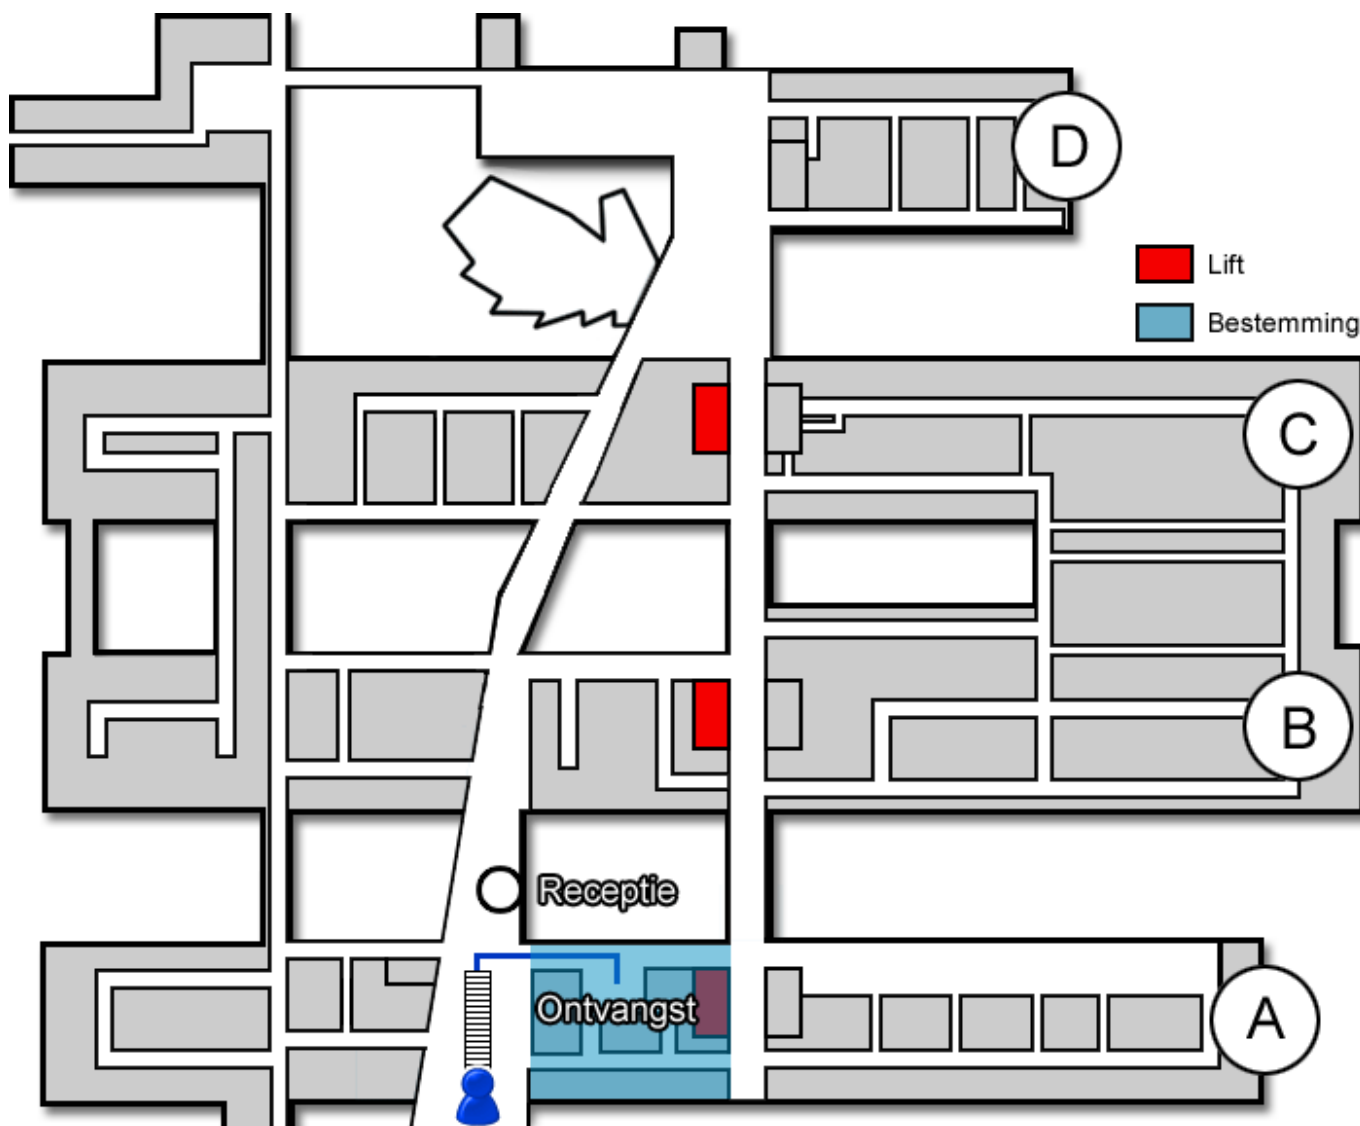

Orthopedie

Gebouw: A

Verdieping: 0

Ontvangst: 1

Route vanaf de bezoekersingang

U neemt de roltrap naar de Boulevard. Vóór de infobalie gaat u rechtsaf. De polikliniek Orthopedie (<https://www.jeroenboschziekenhuis.nl/afdelingen/orthopedie>) bevindt zich aan uw rechterhand.

Code ROU-004