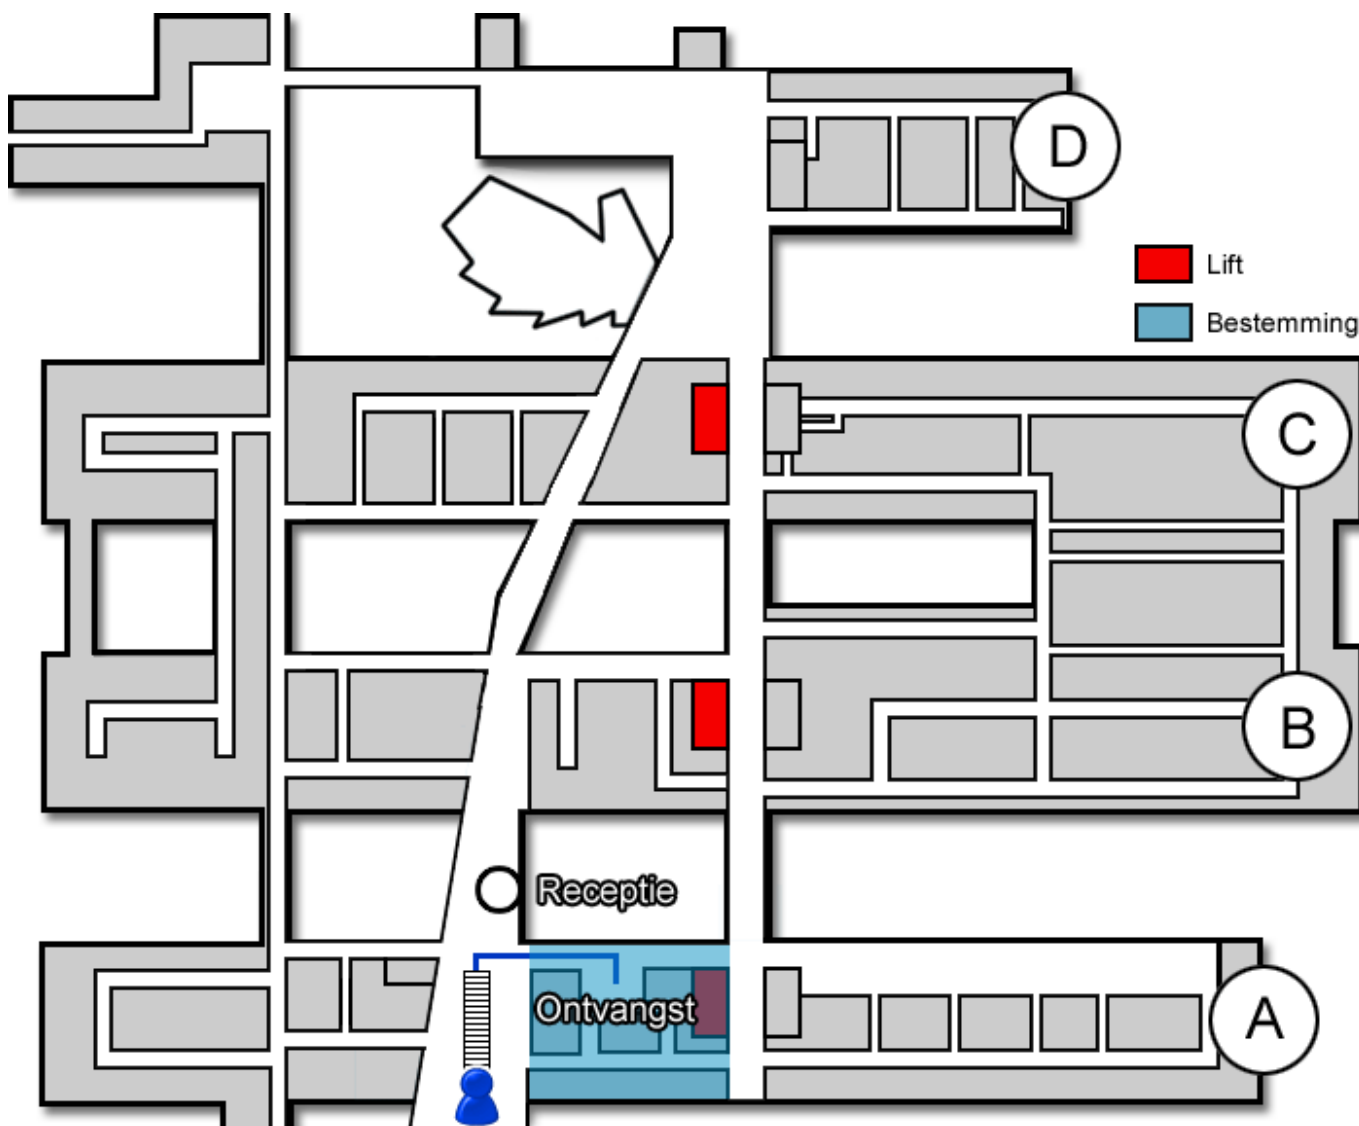

# Orthopedie

Gebouw: A

Verdieping: 0

Ontvangst: 1

## Route vanaf de bezoekersingang

U neemt de roltrap naar de Boulevard. Vóór de infobalie gaat u rechtsaf. De polikliniek Orthopedie (<https://www.jeroenboschziekenhuis.nl/afdelingen/orthopedie>) bevindt zich aan uw rechterhand.

Code ROU-004