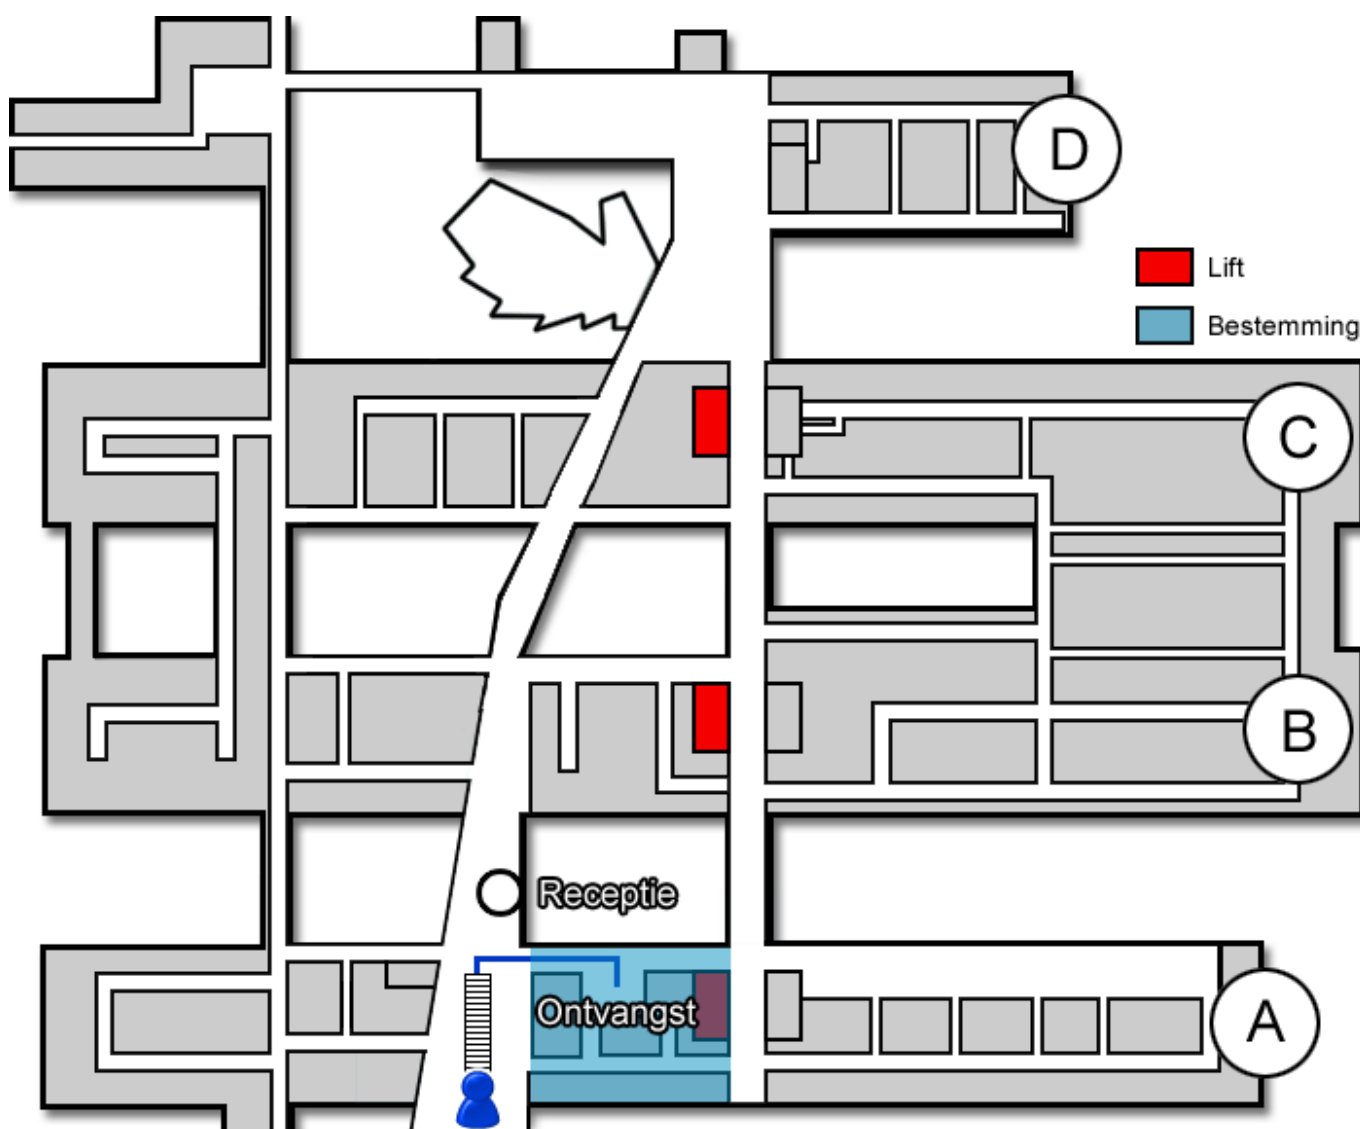

Orthopedie

Gebouw: A

Verdieping: 0

Ontvangst: 1

Route vanaf de bezoekersingang

U neemt de roltrap naar de Boulevard. Vóór de infobalie gaat u rechtsaf. De polikliniek Orthopedie (<https://www.jeroenboschziekenhuis.nl/afdelingen/orthopedie>) bevindt zich aan uw rechterhand.

Code ROU-004