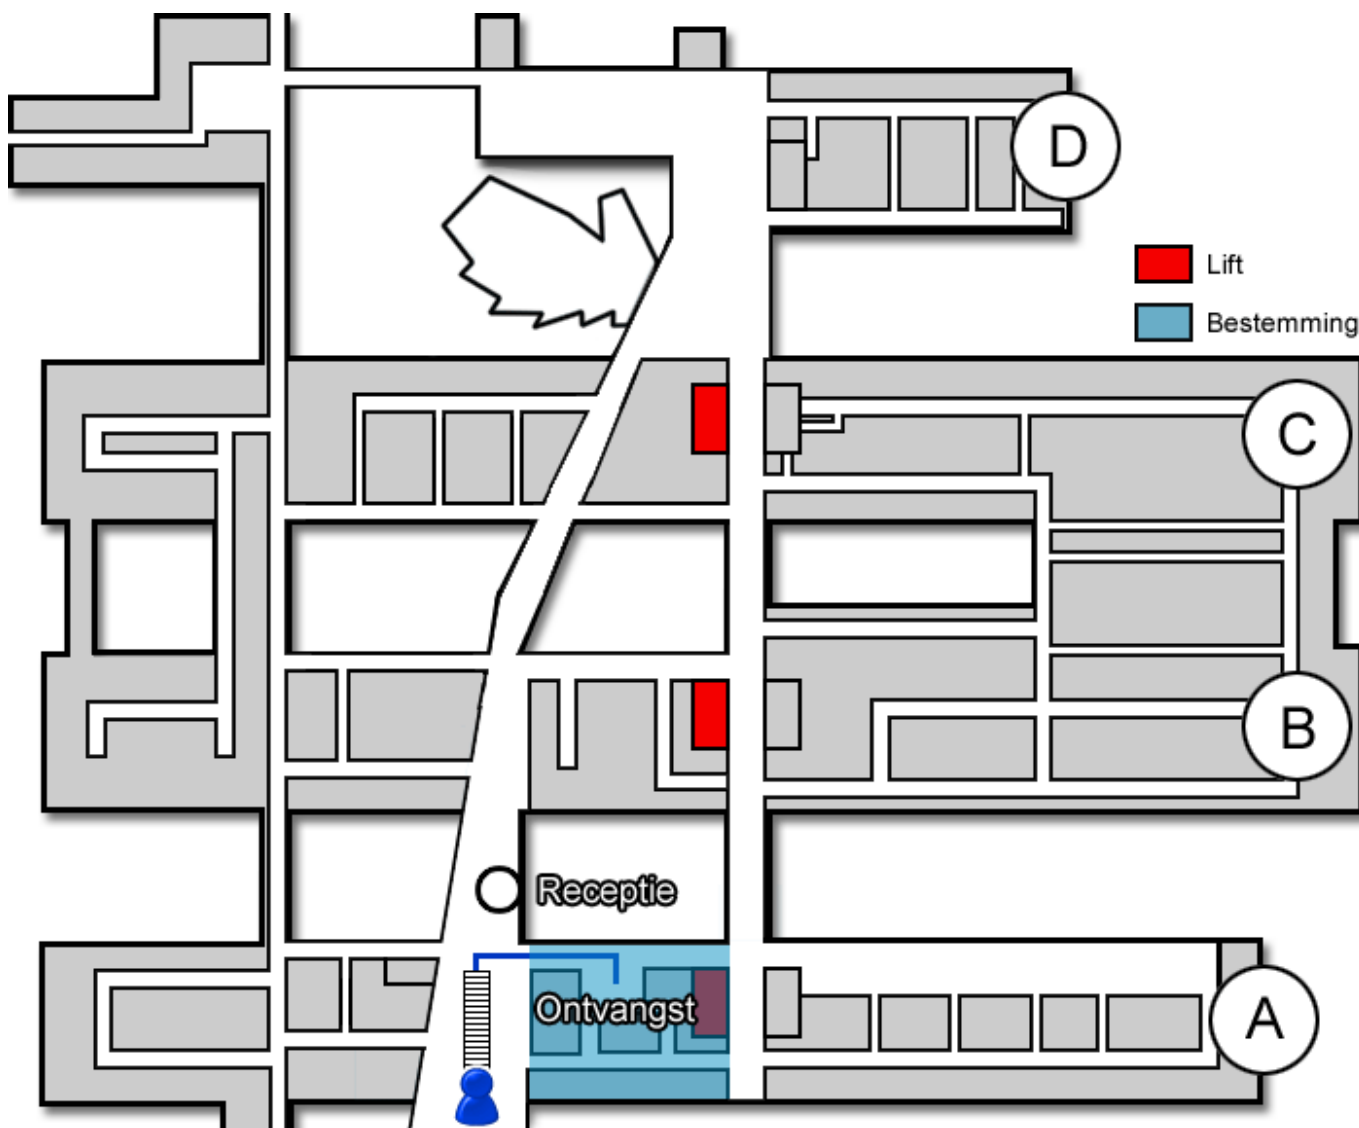

# Orthopedie

Gebouw: A

Verdieping: 0

Ontvangst: 1

## Route vanaf de bezoekersingang

U neemt de roltrap naar de Boulevard. Vóór de infobalie gaat u rechtsaf. De polikliniek Orthopedie (<https://www.jeroenboschziekenhuis.nl/afdelingen/orthopedie>) bevindt zich aan uw rechterhand.

Code ROU-004