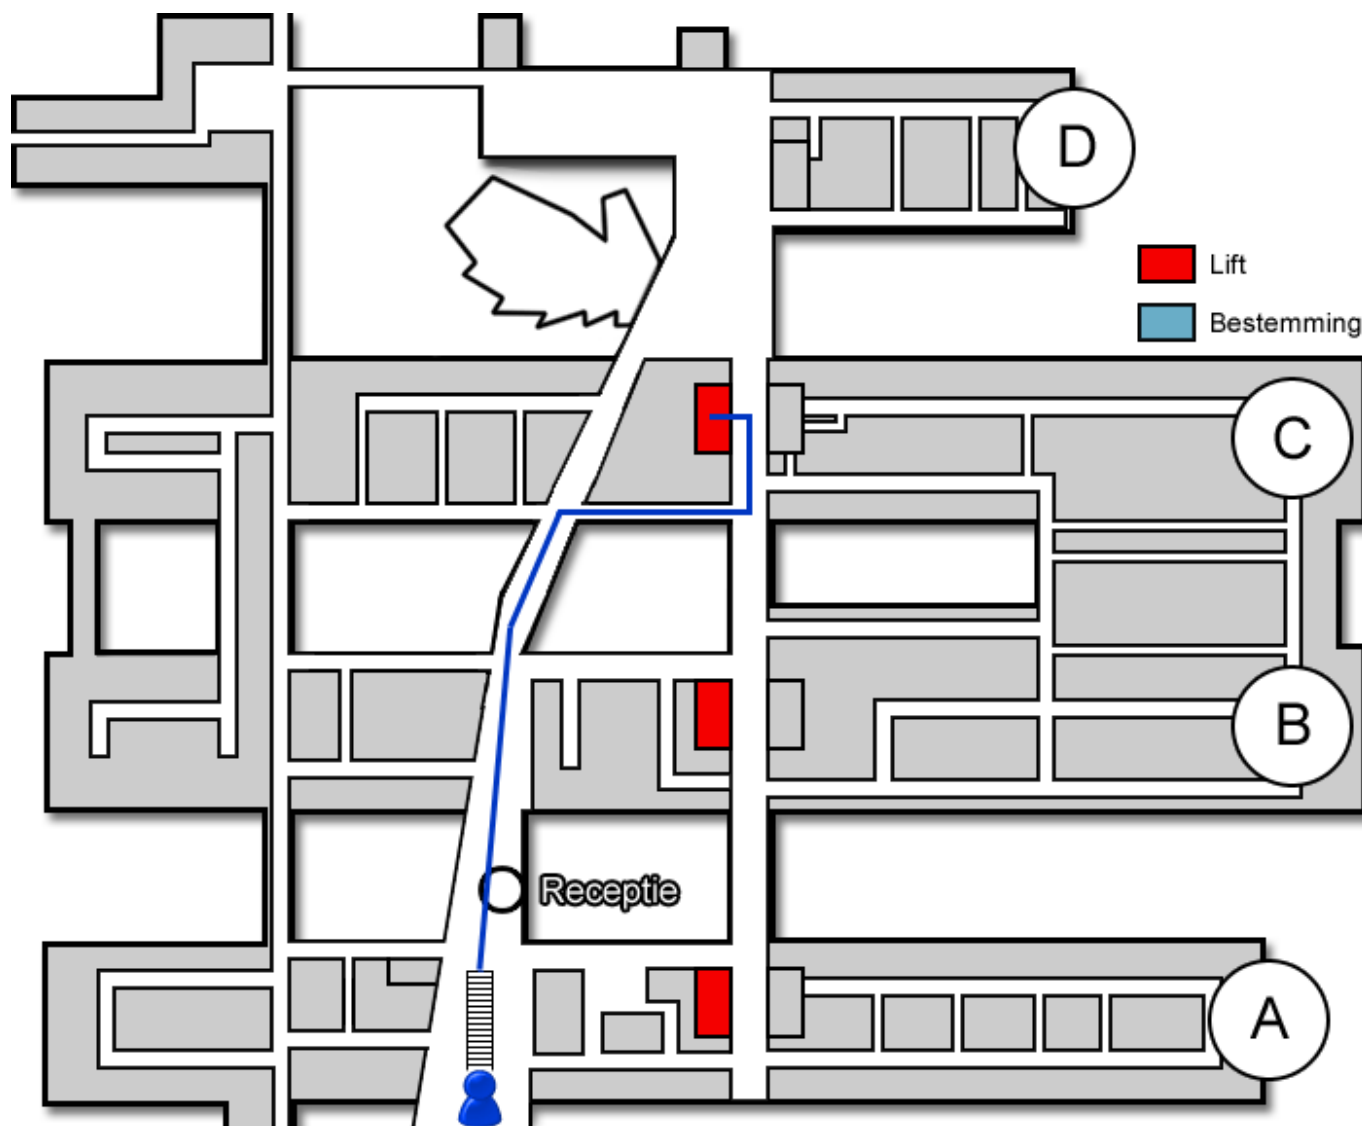

# Slaap Waak Centrum

Gebouw: C

Verdieping: 1

Ontvangst: 5

## Route vanaf de bezoekersingang

U neemt de roltrap naar de Boulevard. Daarna loopt u rechtdoor langs de infobalie. U volgt de Boulevard. Voor de geldmaat gaat u rechtsaf. U bevindt zich nu in het C-gebouw. U neemt hier de lift naar de eerste verdieping.

# Route vanaf verdieping 1

Op de eerste verdieping loopt u richting ontvangst 5. U volgt de gang. Het Slaap Waak Centrum (<https://www.jeroenboschziekenhuis.nl/afdelingen/slaap-waak-centrum>) bevindt zich aan het einde van de gang.

Code ROU-091