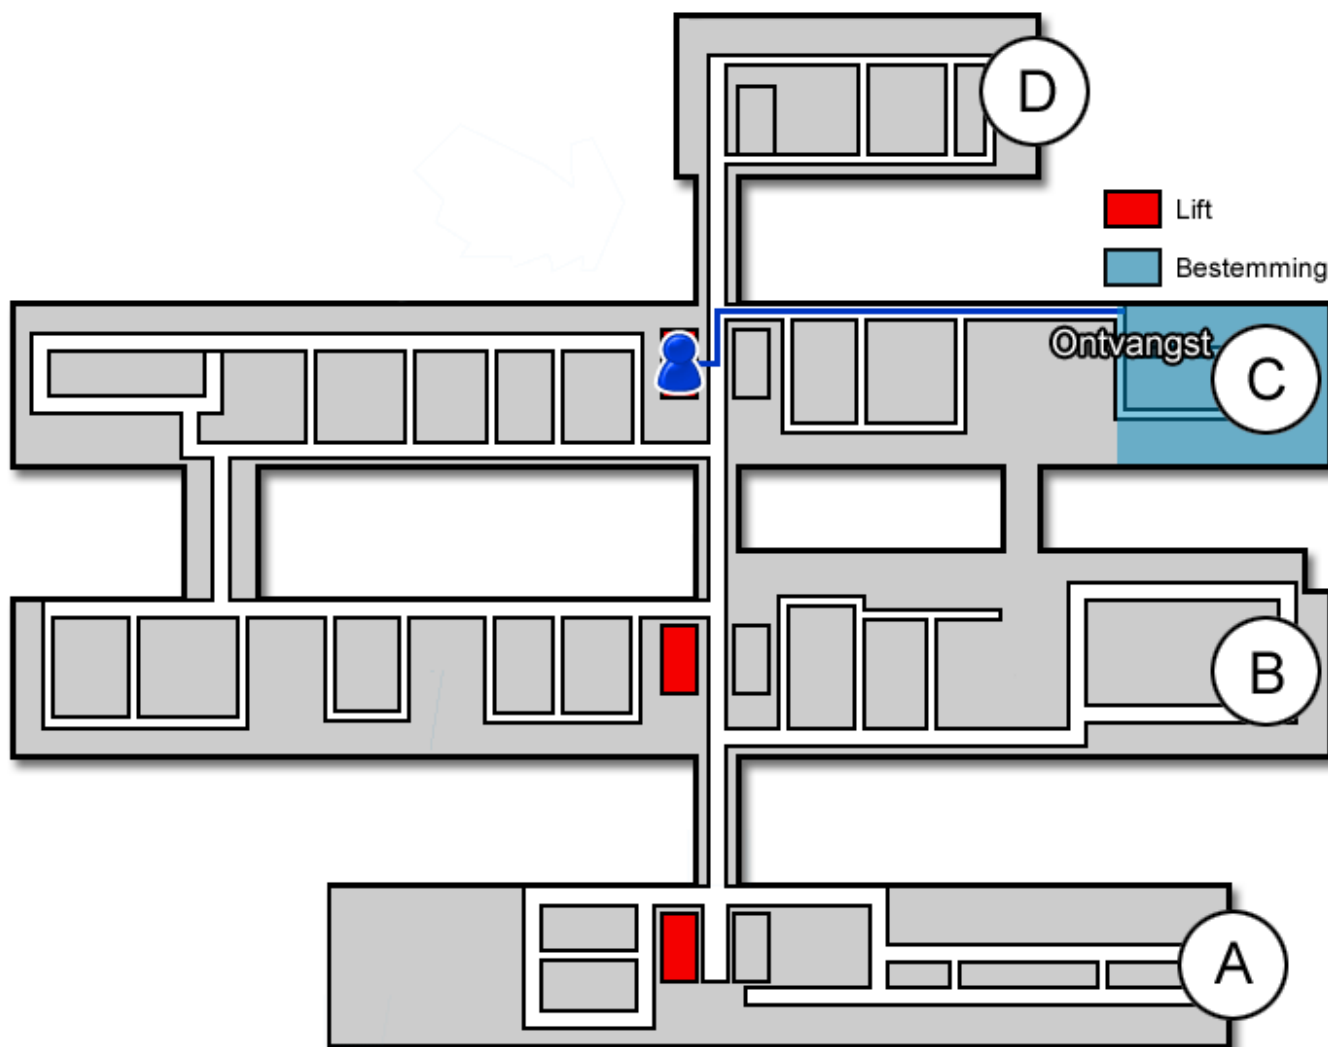

# Slaap Waak Centrum

Gebouw: C

Verdieping: 1

Ontvangst: 5

## Route vanaf de bezoekersingang

U neemt de roltrap naar de Boulevard. Daarna loopt u rechtdoor langs de infobalie. U volgt de Boulevard. Voor de geldmaat gaat u rechtsaf. U bevindt zich nu in het C-gebouw. U neemt hier de lift naar de eerste verdieping.

## Route vanaf verdieping 1

Op de eerste verdieping loopt u richting ontvangst 5. U volgt de gang. Het Slaap Waak Centrum (<https://www.jeroenboschziekenhuis.nl/afdelingen/slaap-waak-centrum>) bevindt zich aan het einde van de gang.

Code ROU-091