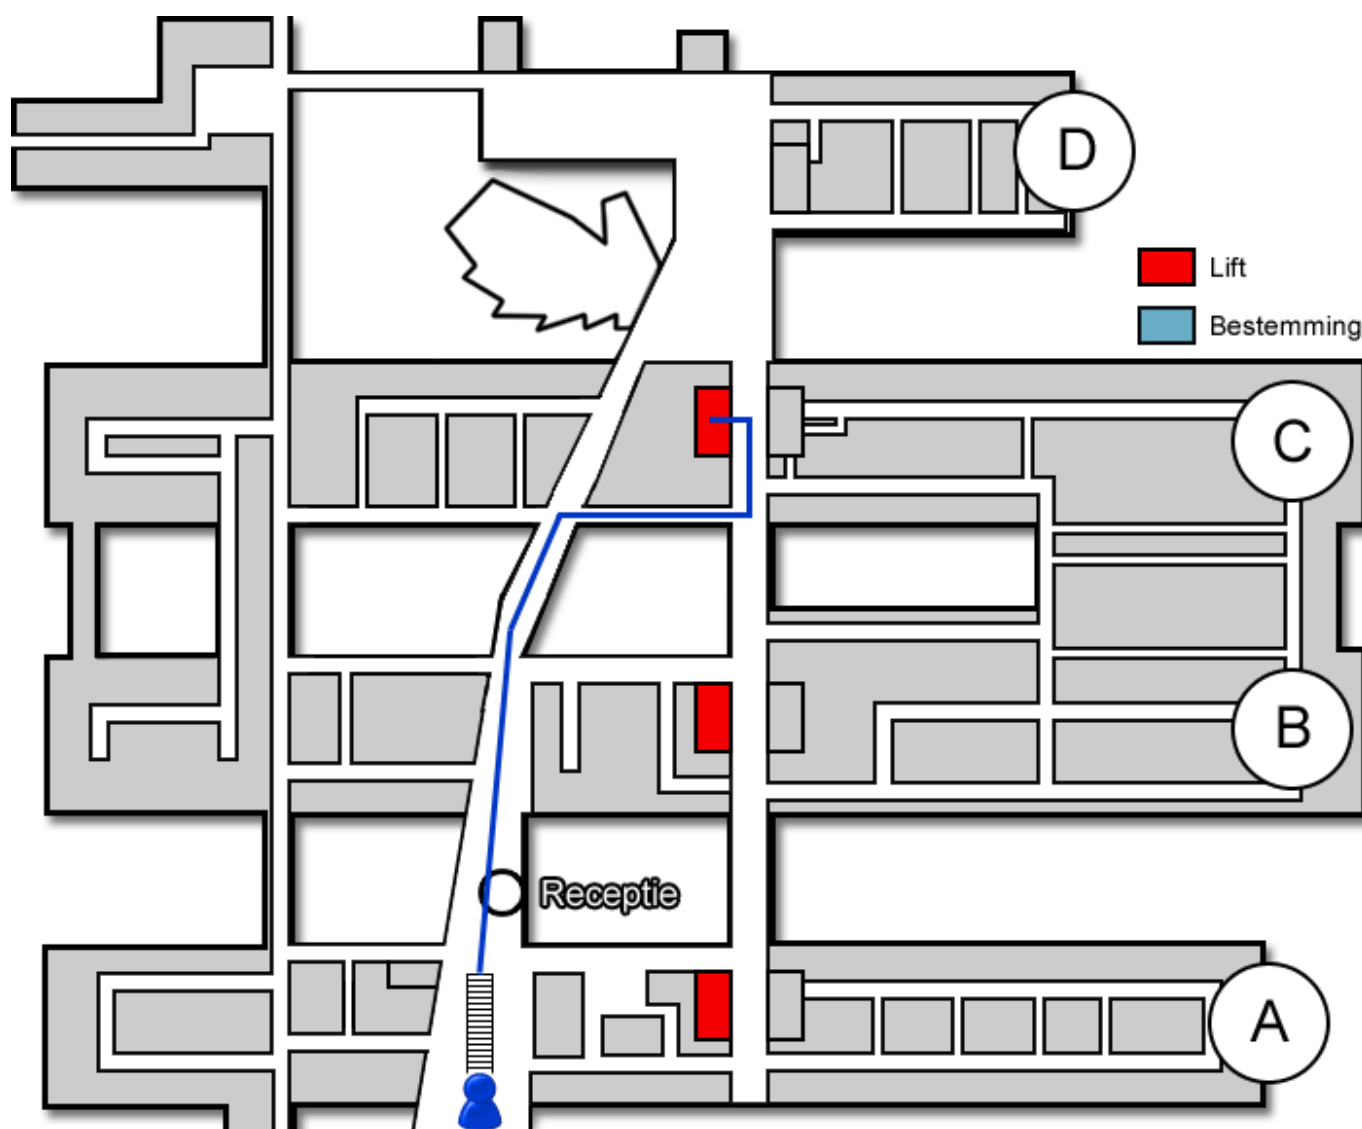

# Slaap Waak Centrum

Gebouw: C

Verdieping: 1

Ontvangst: 5

## Route vanaf de bezoekersingang

U neemt de roltrap naar de Boulevard. Daarna loopt u rechtdoor langs de infobalie. U volgt de Boulevard. Voor de geldmaat gaat u rechtsaf. U bevindt zich nu in het C-gebouw. U neemt hier de lift naar de eerste verdieping.

## Route vanaf verdieping 1

Op de eerste verdieping loopt u richting ontvangst 5. U volgt de gang. Het Slaap Waak Centrum (<https://www.jeroenboschziekenhuis.nl/afdelingen/slaap-waak-centrum>) bevindt zich aan het einde van de gang.

Code ROU-091