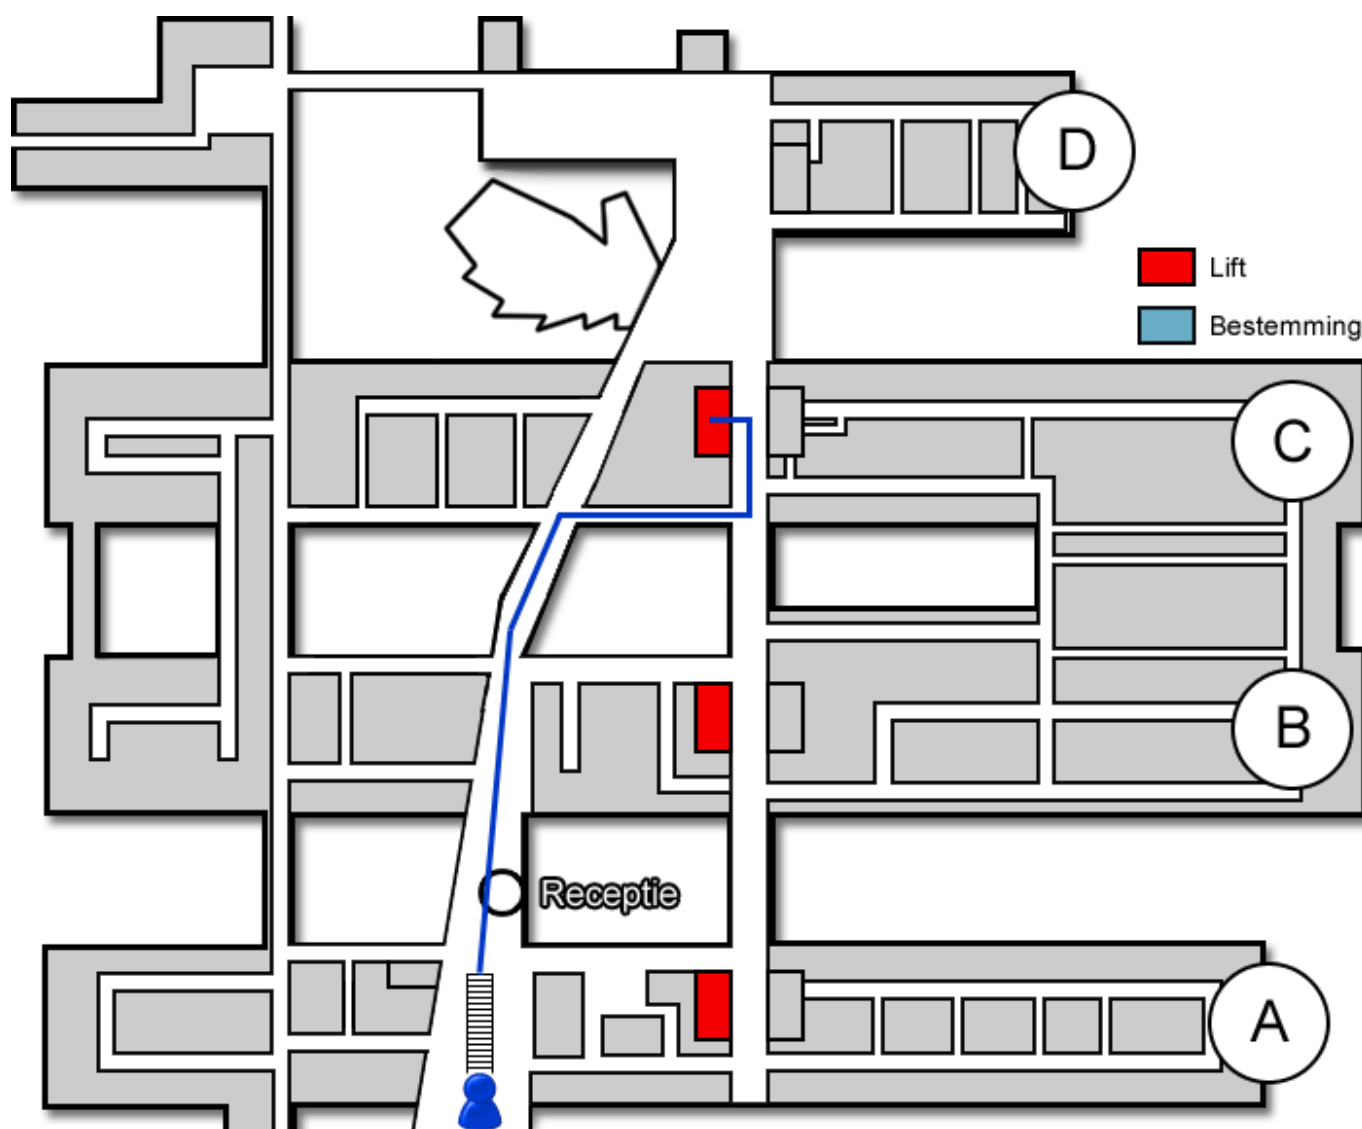

Slaap Waak Centrum

Gebouw: C

Verdieping: 1

Ontvangst: 5

Route vanaf de bezoekersingang

U neemt de roltrap naar de Boulevard. Daarna loopt u rechtdoor langs de infobalie. U volgt de Boulevard. Voor de geldmaat gaat u rechtsaf. U bevindt zich nu in het C-gebouw. U neemt hier de lift naar de eerste verdieping.

Route vanaf verdieping 1

Op de eerste verdieping loopt u richting ontvangst 5. U volgt de gang. Het Slaap Waak Centrum (<https://www.jeroenboschziekenhuis.nl/afdelingen/slaap-waak-centrum>) bevindt zich aan het einde van de gang.

Code ROU-091