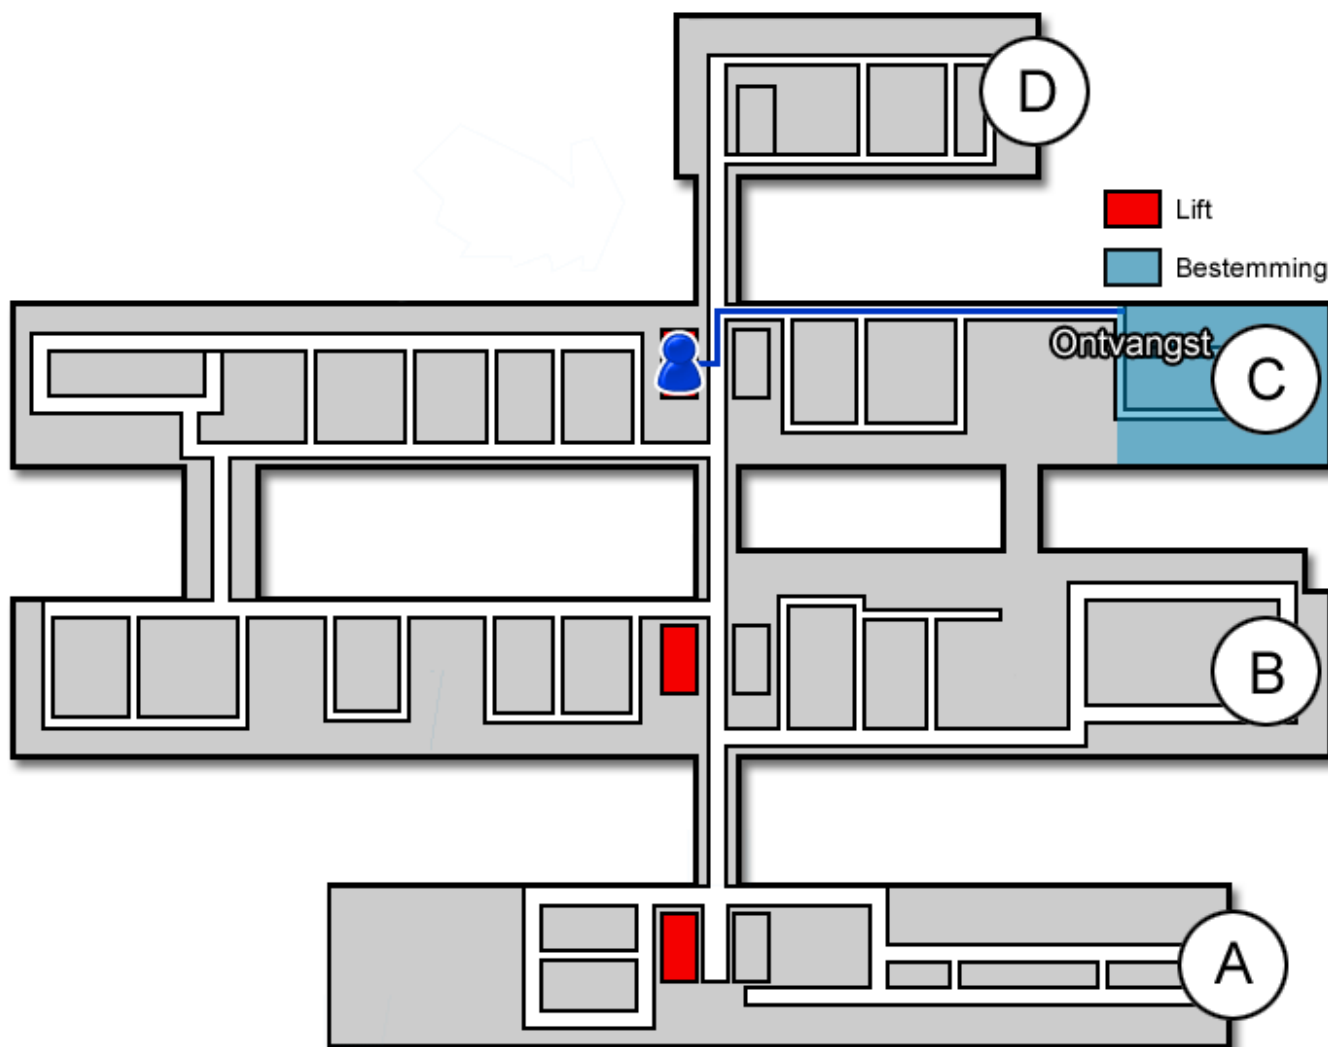

Slaap Waak Centrum

Gebouw: C

Verdieping: 1

Ontvangst: 5

Route vanaf de bezoekersingang

U neemt de roltrap naar de Boulevard. Daarna loopt u rechtdoor langs de infobalie. U volgt de Boulevard. Voor de geldmaat gaat u rechtsaf. U bevindt zich nu in het C-gebouw. U neemt hier de lift naar de eerste verdieping.

Route vanaf verdieping 1

Op de eerste verdieping loopt u richting ontvangst 5. U volgt de gang. Het Slaap Waak Centrum (<https://www.jeroenboschziekenhuis.nl/afdelingen/slaap-waak-centrum>) bevindt zich aan het einde van de gang.

Code ROU-091