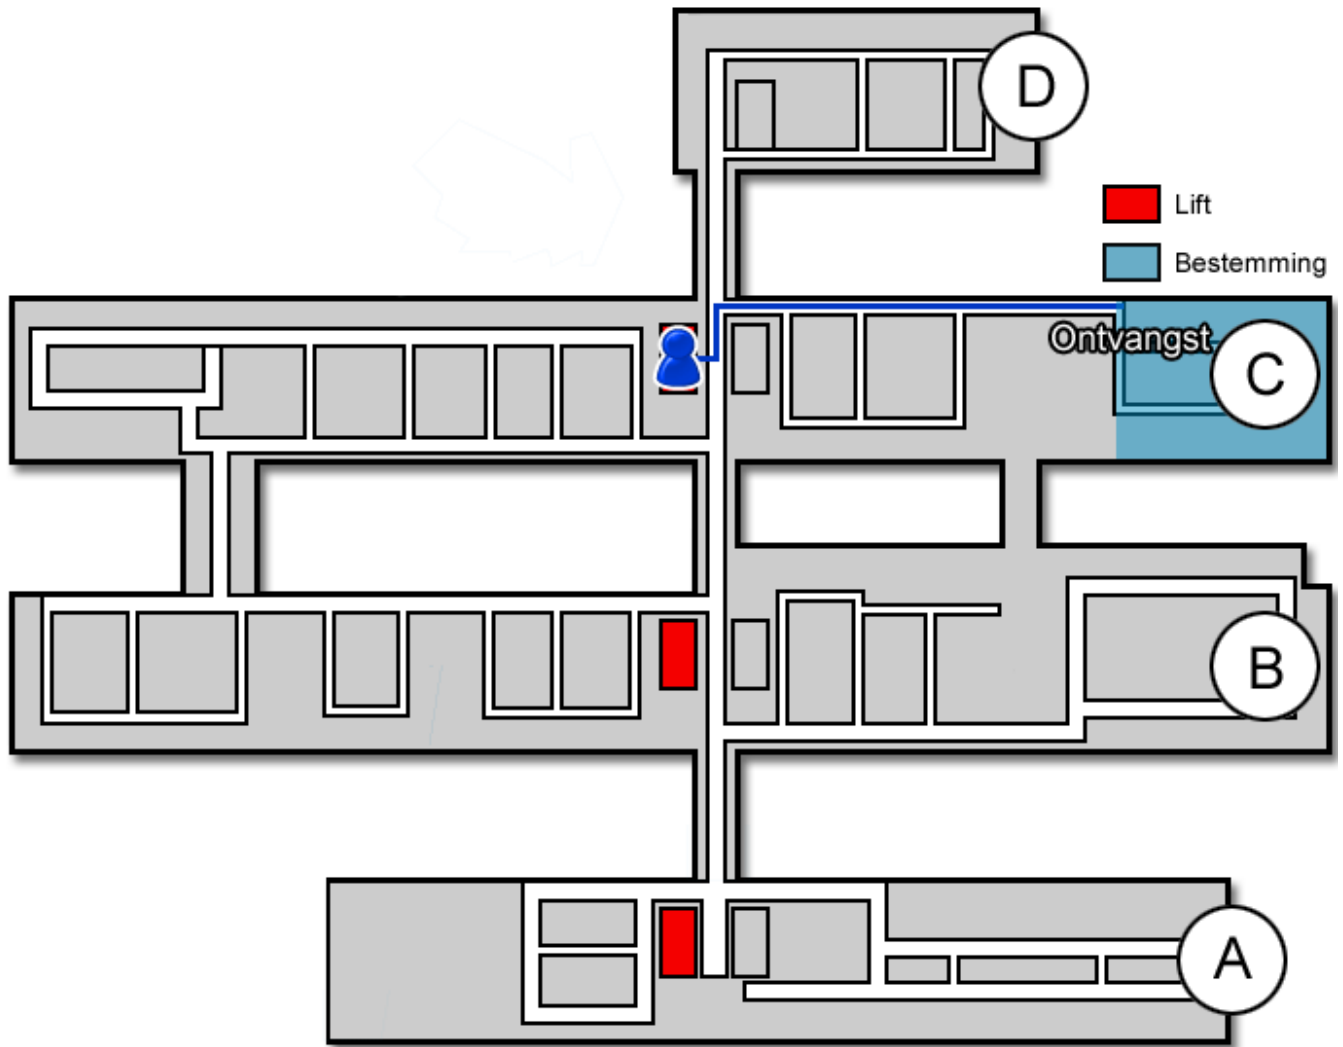

# Slaap Waak Centrum

Gebouw: C

Verdieping: 1

Ontvangst: 5

## Route vanaf de bezoekersingang

U neemt de roltrap naar de Boulevard. Daarna loopt u rechtdoor langs de infobalie. U volgt de Boulevard. Voor de geldmaat gaat u rechtsaf. U bevindt zich nu in het C-gebouw. U neemt hier de lift naar de eerste verdieping.

# Route vanaf verdieping 1

Op de eerste verdieping loopt u richting ontvangst 5. U volgt de gang. Het Slaap Waak Centrum (<https://www.jeroenboschziekenhuis.nl/afdelingen/slaap-waak-centrum>) bevindt zich aan het einde van de gang.

Code ROU-091