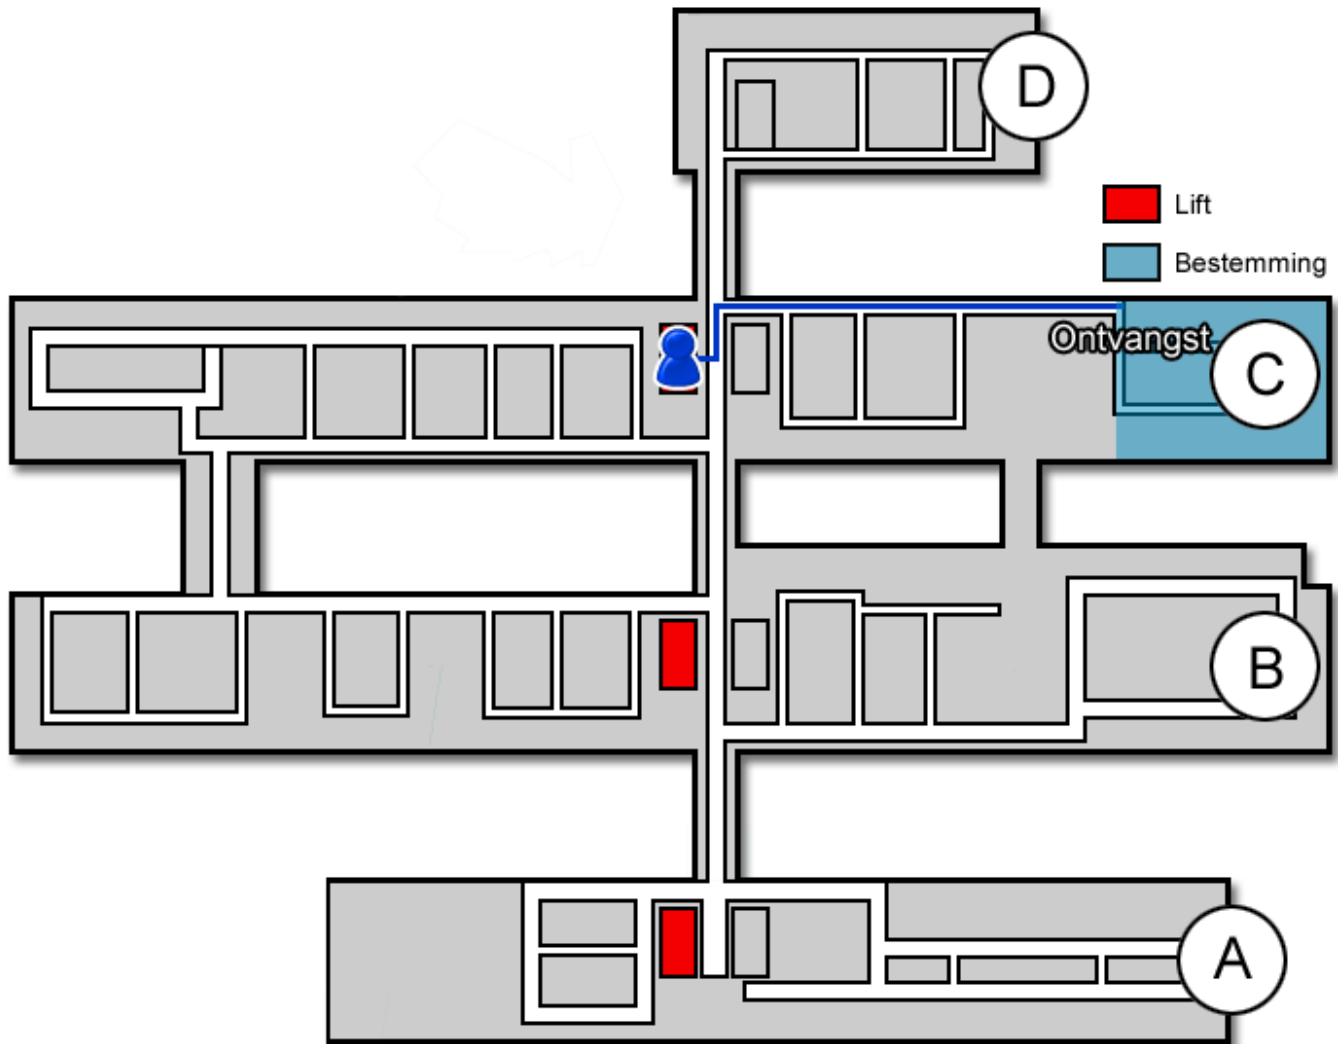

Slaap Waak Centrum

Gebouw: C

Verdieping: 1

Ontvangst: 5

Route vanaf de bezoekersingang

U neemt de roltrap naar de Boulevard. Daarna loopt u rechtdoor langs de infobalie. U volgt de Boulevard. Voor de wandfoto van de Bossche markt gaat u rechtsaf. U bevindt zich nu in het C-gebouw. U neemt hier de lift naar de eerste verdieping.

Route vanaf verdieping 1

Op de eerste verdieping loopt u richting ontvangst 5. U volgt de gang. Het Slaap Waak Centrum (<https://www.jeroenboschziekenhuis.nl/afdelingen/slaap-waak-centrum>) bevindt zich aan het einde van de gang.

Code ROU-091