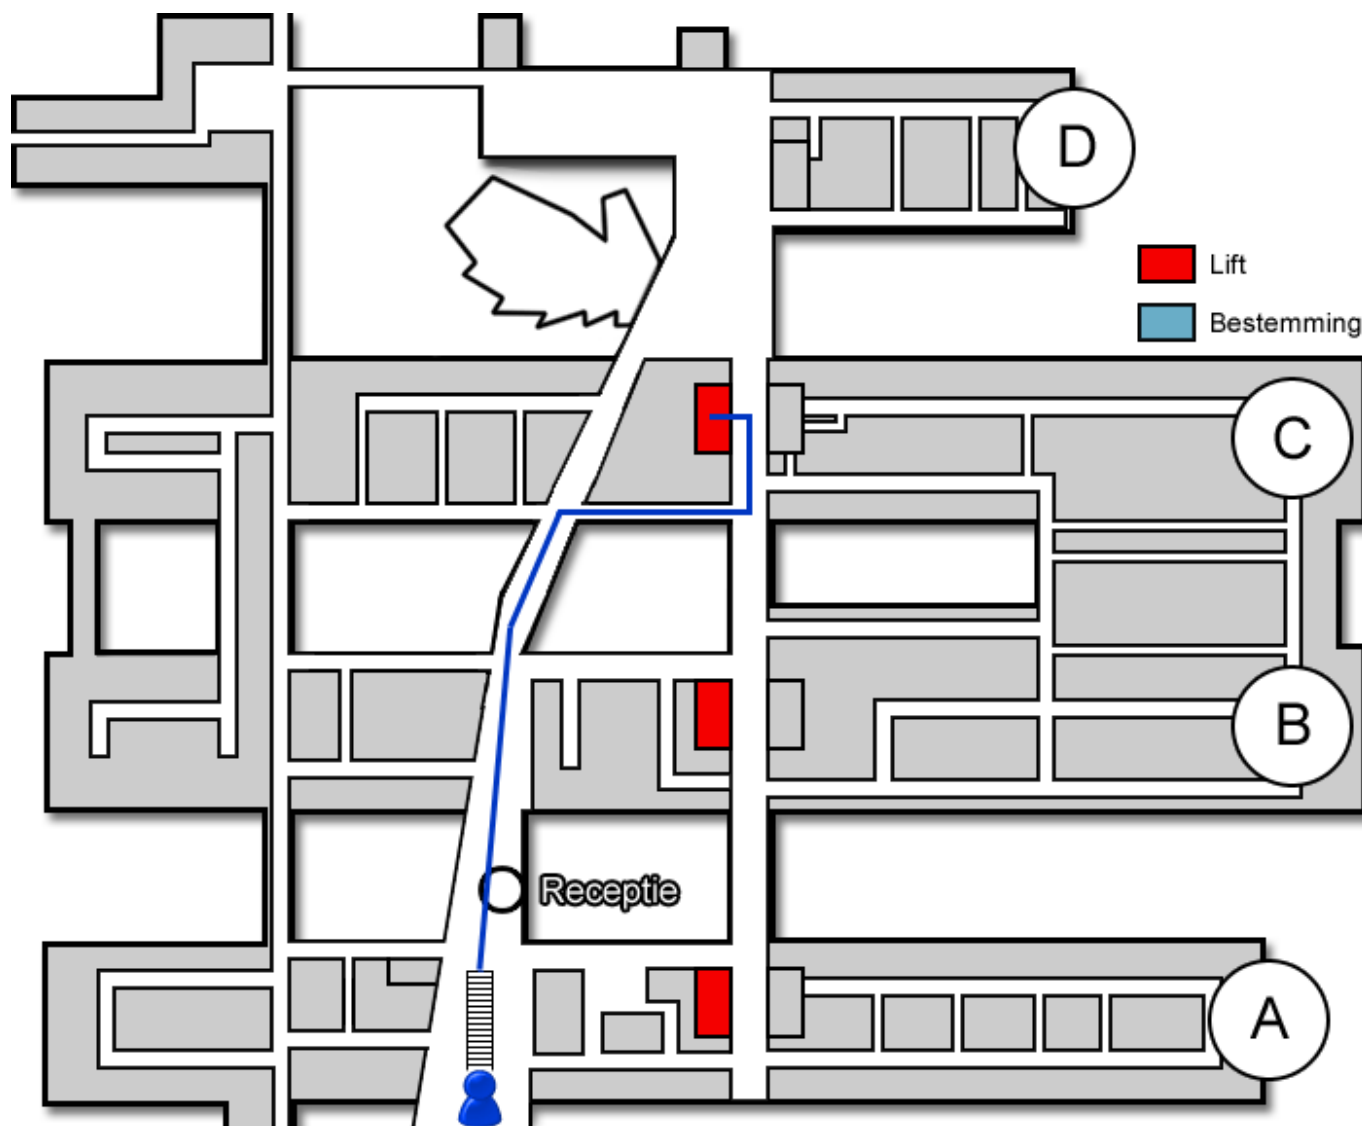

Slaap Waak Centrum

Gebouw: C

Verdieping: 1

Ontvangst: 5

Route vanaf de bezoekersingang

U neemt de roltrap naar de Boulevard. Daarna loopt u rechtdoor langs de infobalie. U volgt de Boulevard. Voor de wandfoto van de Bossche markt gaat u rechtsaf. U bevindt zich nu in het C-gebouw. U neemt hier de lift naar de eerste verdieping.

Route vanaf verdieping 1

Op de eerste verdieping loopt u richting ontvangst 5. U volgt de gang. Het Slaap Waak Centrum (<https://www.jeroenboschziekenhuis.nl/afdelingen/slaap-waak-centrum>) bevindt zich aan het einde van de gang.

Code ROU-091