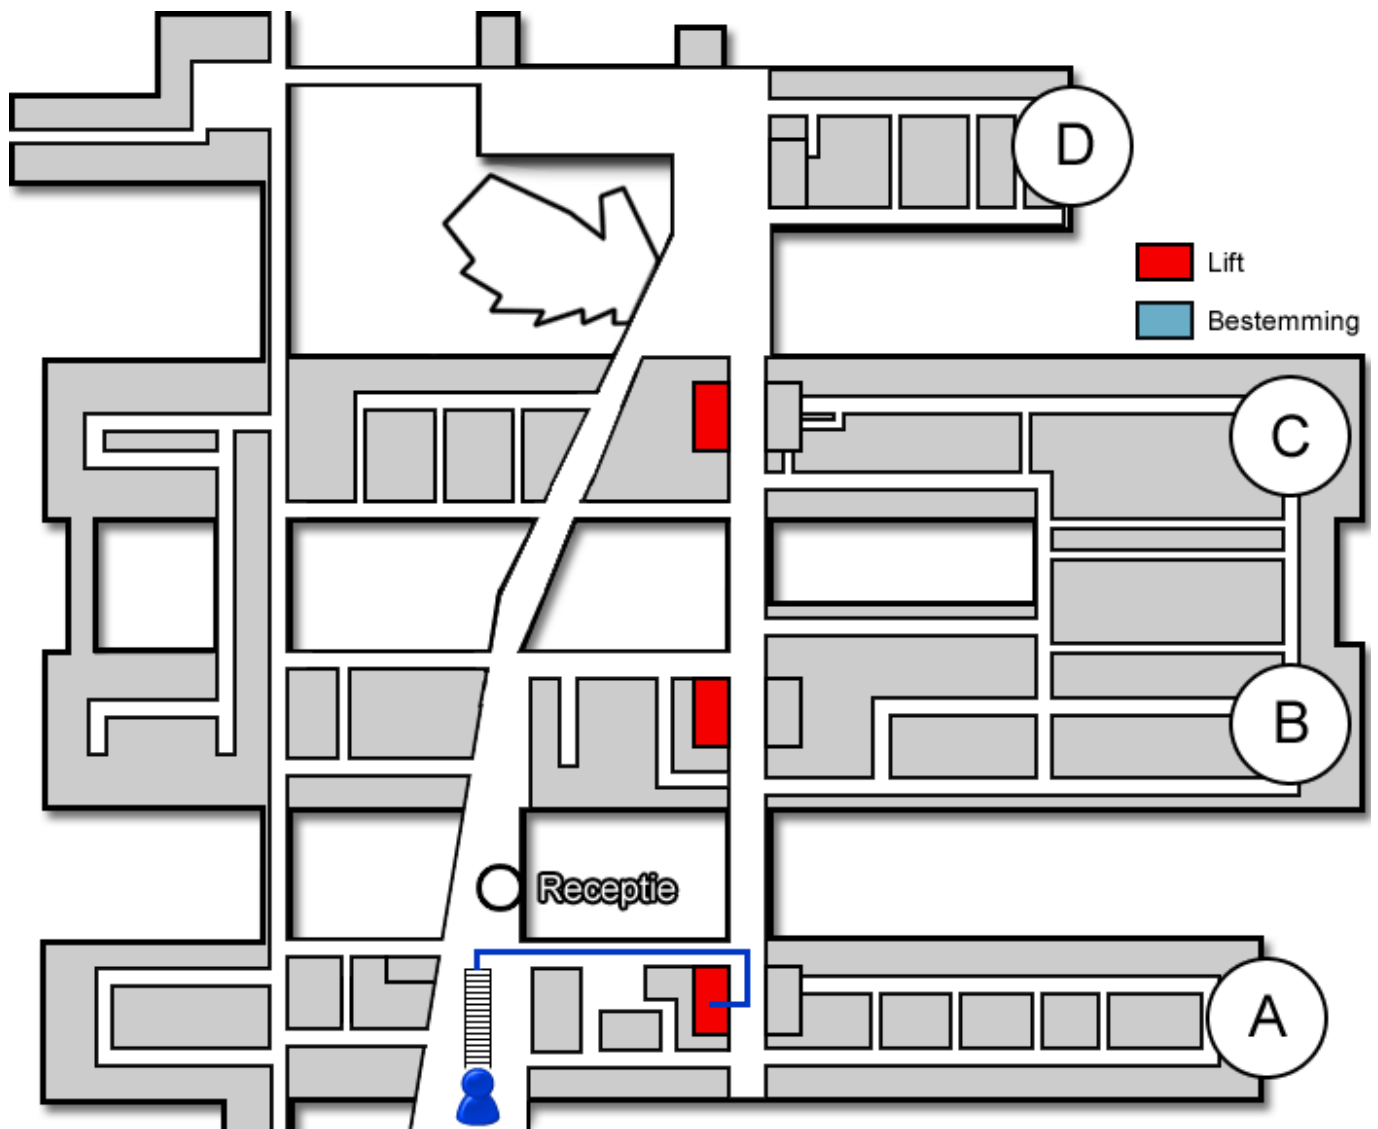

Spoedafdeling Gynaecologie en Verloskunde

Gebouw: A

Verdieping: 5

Ontvangst: Noord

Route vanaf de bezoekersingang

U neemt de roltrap naar de Boulevard. Nog voor de infobalie gaat u rechtsaf. U bevindt zich nu in het A-gebouw. Hier neemt u de trap of de lift naar de vijfde verdieping.

Route vanaf verdieping 5

Op de vijfde verdieping loopt u richting de Noord-vleugel. De Spoedafdeling Gynaecologie en Verloskunde (<https://www.jeroenboschziekenhuis.nl/afdelingen/spoedafdeling-gynaecologie-en-verloskunde>) bevindt zich hier.