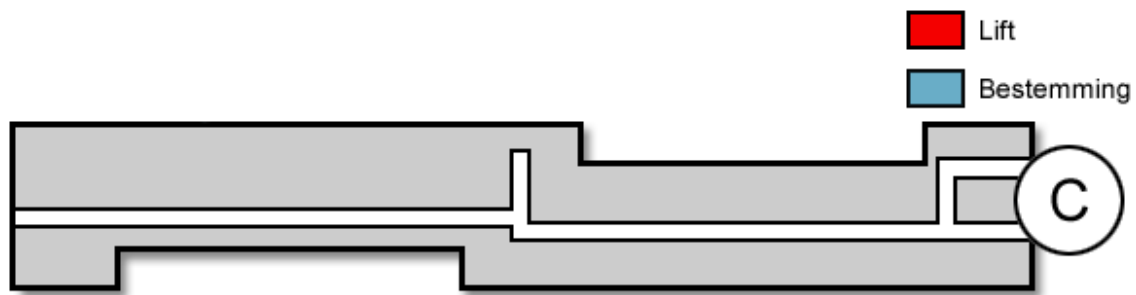

Spoedafdeling Gynaecologie en Verloskunde

Gebouw: A

Verdieping: 5

Ontvangst: Noord

Route vanaf de bezoekersingang

U neemt de roltrap naar de Boulevard. Nog voor de infobalie gaat u rechtsaf. U bevindt zich nu in het A-gebouw. Hier neemt u de trap of de lift naar de vijfde verdieping.

Route vanaf verdieping 5

Op de vijfde verdieping loopt u richting de Noord-vleugel. De Spoedafdeling Gynaecologie en Verloskunde (<https://www.jeroenboschziekenhuis.nl/afdelingen/spoedafdeling-gynaecologie-en-verloskunde>) bevindt zich hier.