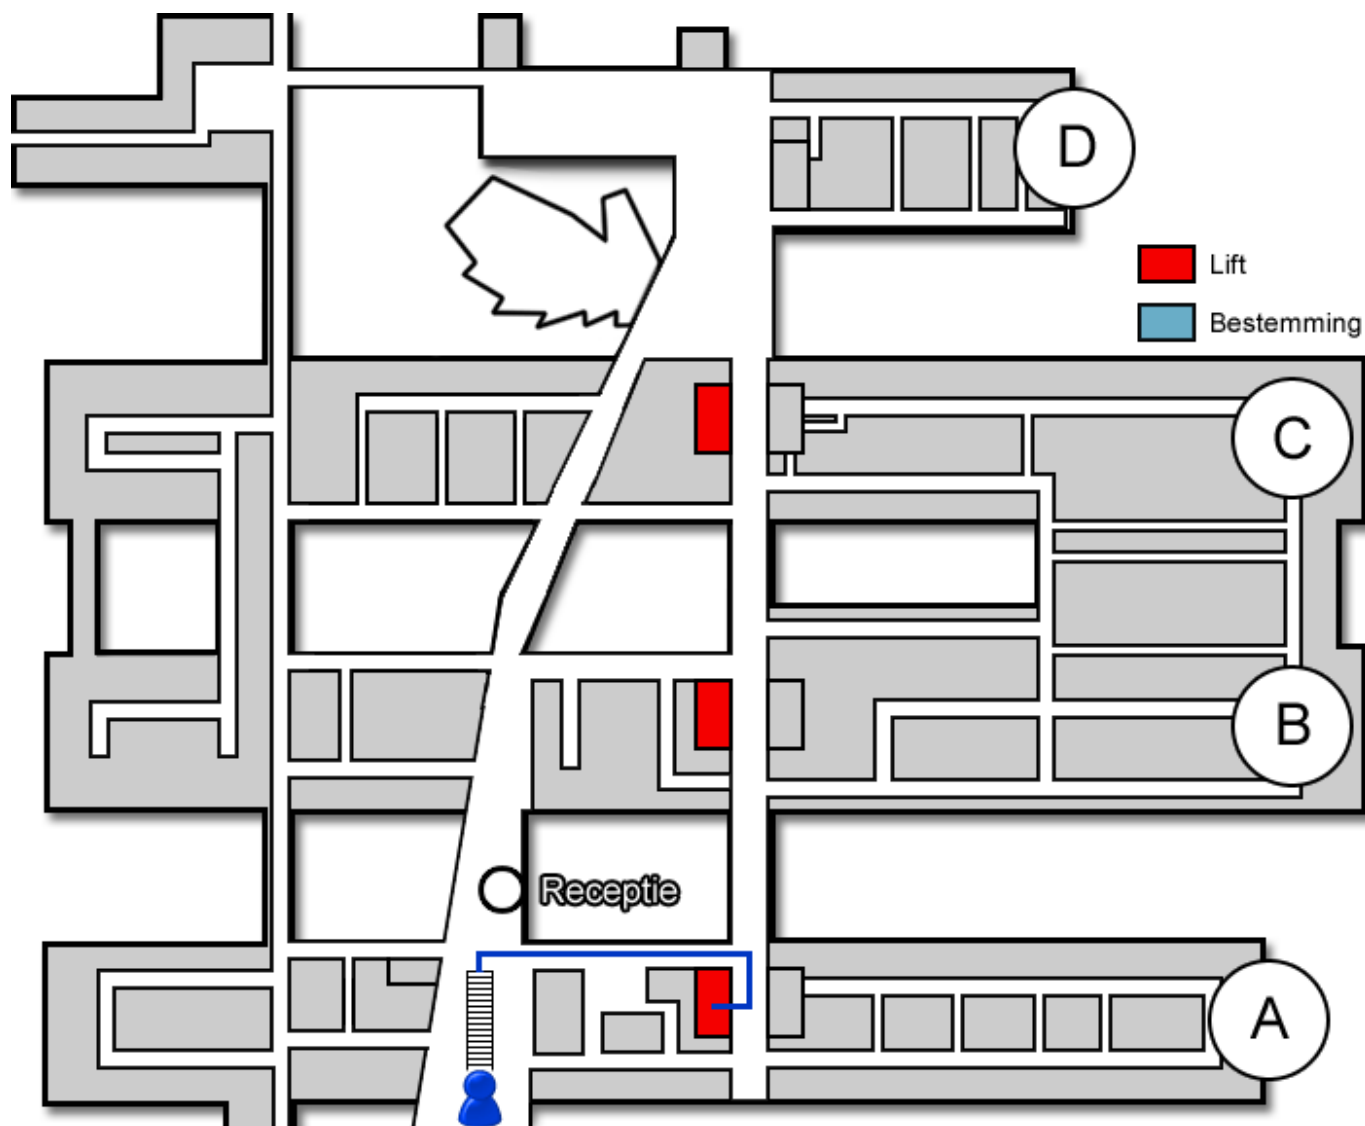

Spoedafdeling Gynaecologie en Verloskunde

Gebouw: A

Verdieping: 5

Ontvangst: Noord

Route vanaf de bezoekersingang

U neemt de roltrap naar de Boulevard. Nog voor de infobalie gaat u rechtsaf. U bevindt zich nu in het A-gebouw. Hier neemt u de trap of de lift naar de vijfde verdieping.

Route vanaf verdieping 5

Op de vijfde verdieping loopt u richting de Noord-vleugel. De Spoedafdeling Gynaecologie en Verloskunde (<https://www.jeroenboschziekenhuis.nl/afdelingen/spoedafdeling-gynaecologie-en-verloskunde>) bevindt zich hier.

Code ROU-064