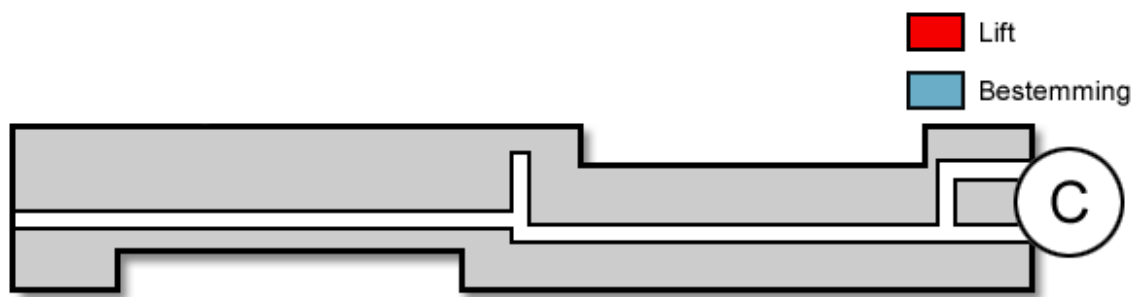

Spoedafdeling Gynaecologie en Verloskunde

Gebouw: A

Verdieping: 5

Ontvangst: Noord

Route vanaf de bezoekersingang

U neemt de roltrap naar de Boulevard. Nog voor de infobalie gaat u rechtsaf. U bevindt zich nu in het A-gebouw. Hier neemt u de trap of de lift naar de vijfde verdieping.

Route vanaf verdieping 5

Op de vijfde verdieping loopt u richting de Noord-vleugel. De Spoedafdeling Gynaecologie en Verloskunde (<https://www.jeroenboschziekenhuis.nl/afdelingen/spoedafdeling-gynaecologie-en-verloskunde>) bevindt zich hier.