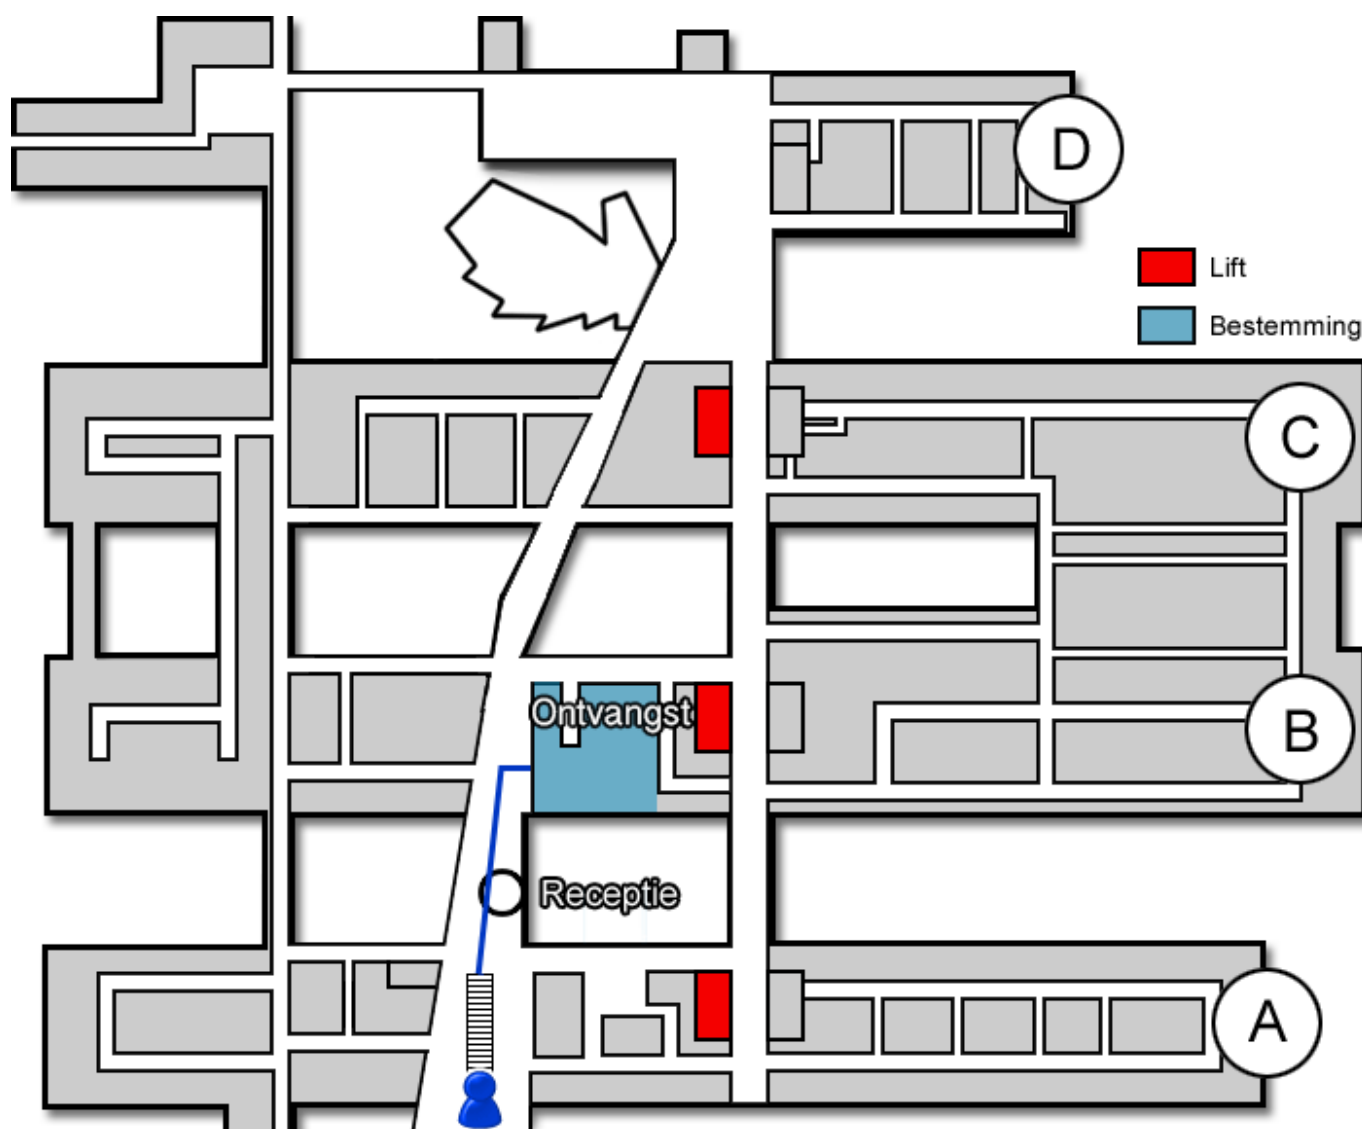

# Taalpunt

Gebouw: B

Verdieping: 0

## Route vanaf de bezoekersingang

U neemt de roltrap naar de Boulevard. Daarna loopt u rechtdoor langs de infobalie. Het Taalpunt (<https://www.jeroenboschziekenhuis.nl/afdelingen/taalpunt>) bevindt zich nu aan uw rechterhand in het Voorlichtingscentrum.

Code ROU-071