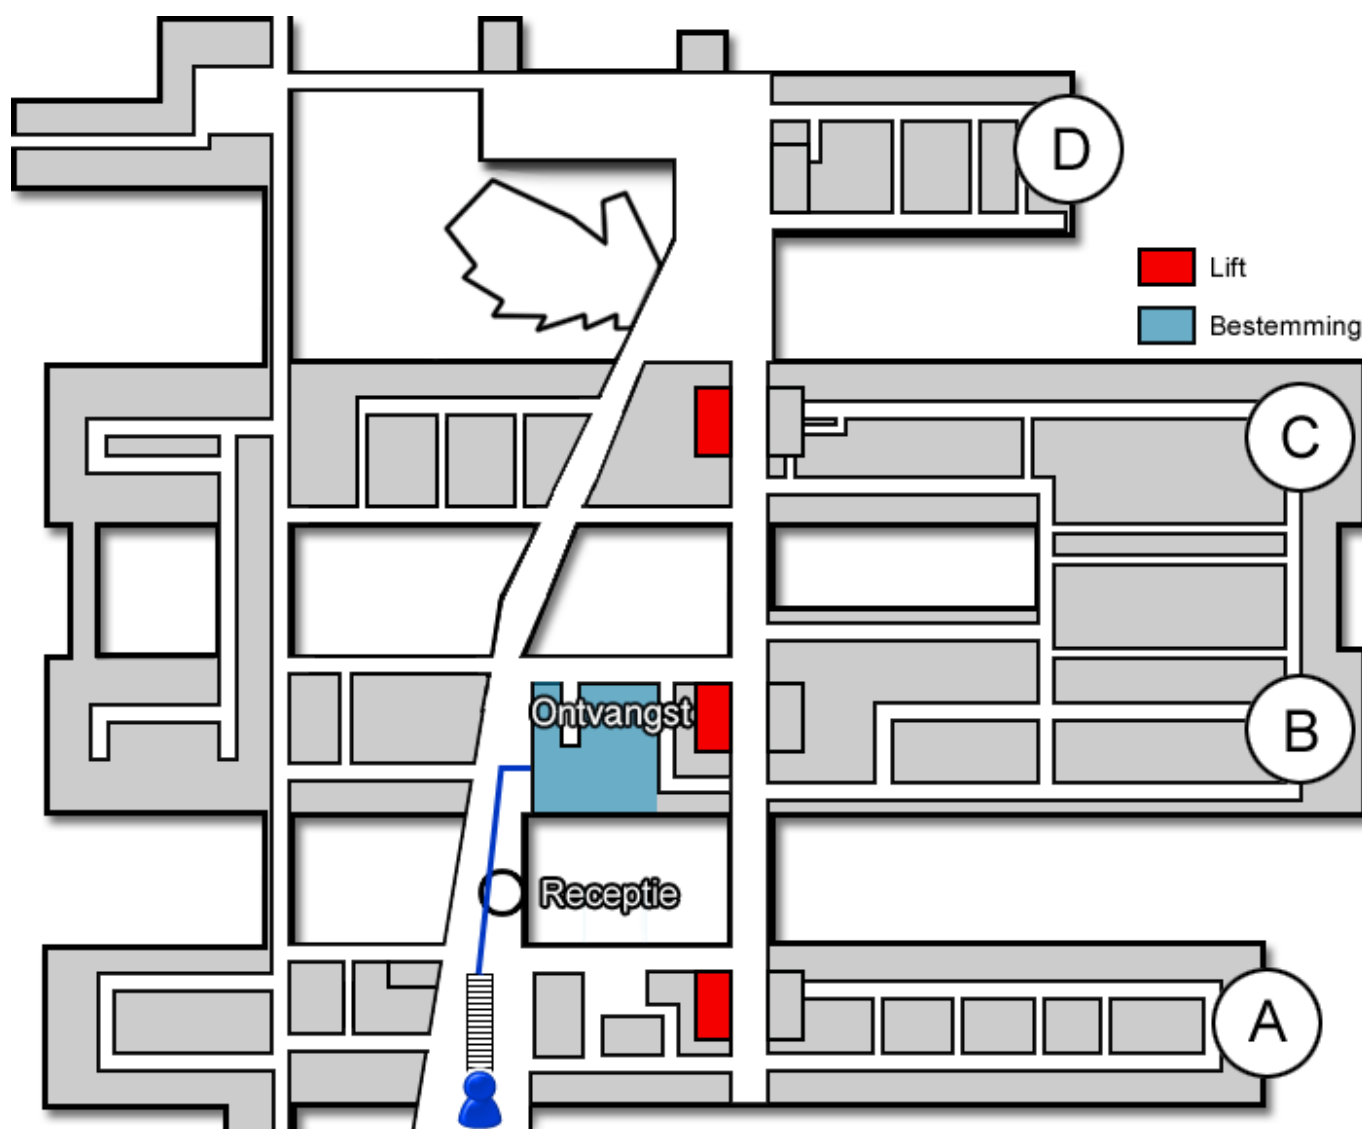

Taalpunt

Gebouw: B

Verdieping: 0

Route vanaf de bezoekersingang

U neemt de roltrap naar de Boulevard. Daarna loopt u rechtdoor langs de infobalie. Het Taalpunt (<https://www.jeroenboschziekenhuis.nl/afdelingen/taalpunt>) bevindt zich nu aan uw rechterhand in het Voorlichtingscentrum.

Code ROU-071