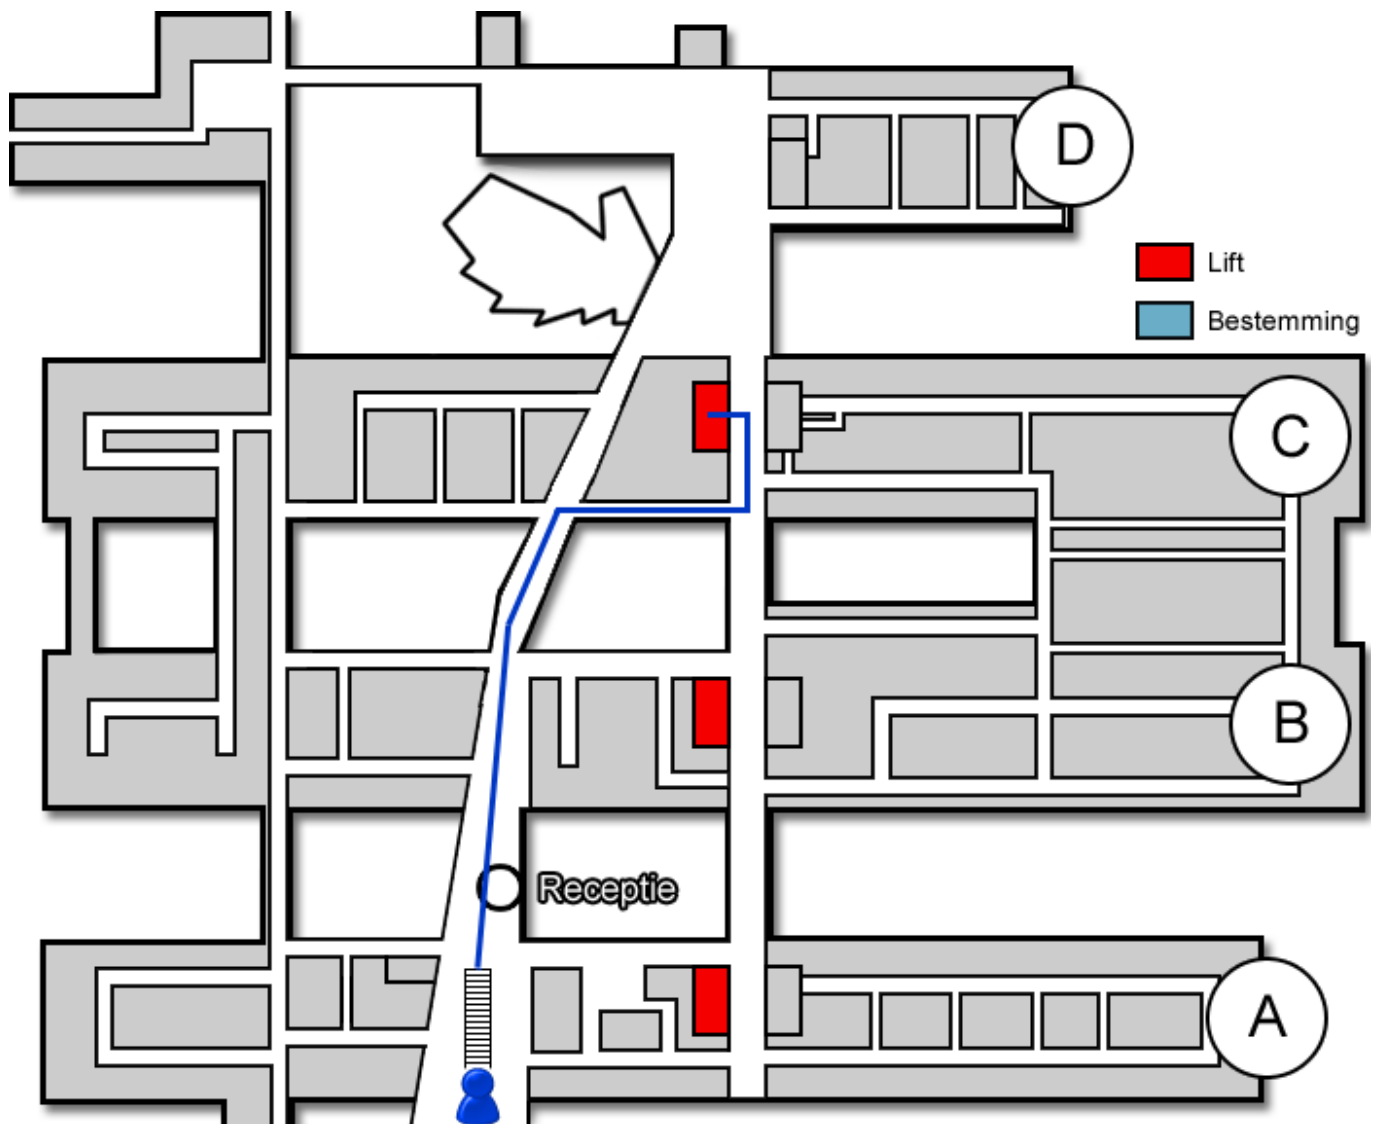

# Urologie

Gebouw: C

Verdieping: 1

Ontvangst: 3

## Route vanaf de bezoekersingang

U neemt de roltrap naar de Boulevard. Daarna loopt u rechtdoor langs de infobalie. U volgt de Boulevard. Voor de wandfoto van de Bossche markt gaat u rechtsaf. U bevindt zich nu in het C-gebouw. U neemt hier de lift naar de eerste verdieping.

## Route vanaf verdieping 1

Op de eerste verdieping loopt u richting ontvangst 3. De polikliniek Urologie (<https://www.jeroenboschziekenhuis.nl/afdelingen/urologie>) bevindt zich aan uw rechterhand.

Code ROU-035