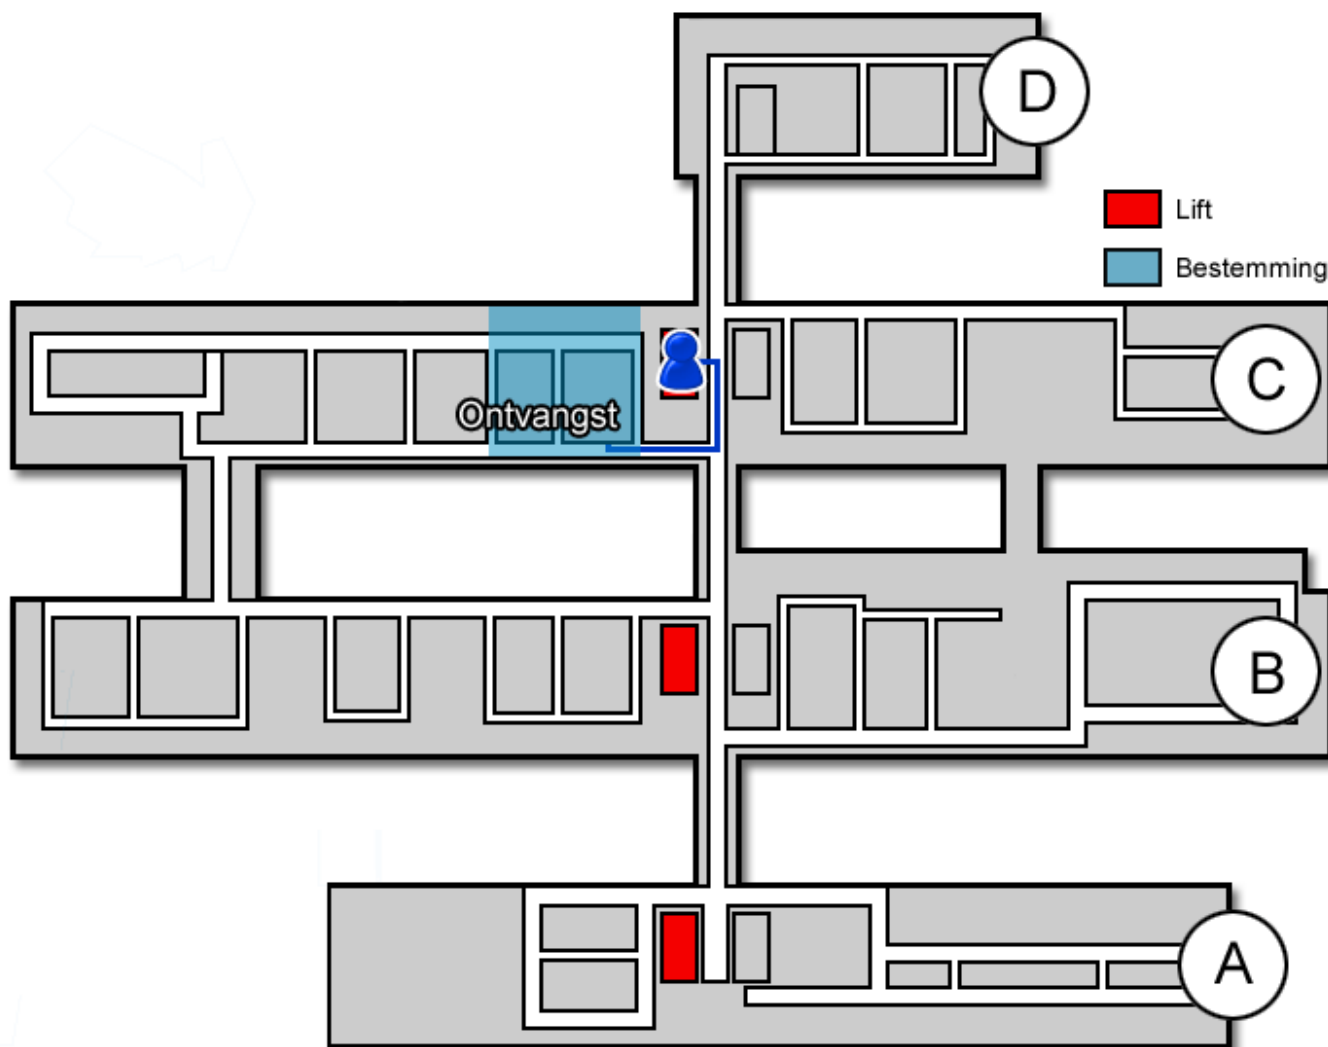

# Urologie

Gebouw: C

Verdieping: 1

Ontvangst: 3

## Route vanaf de bezoekersingang

U neemt de roltrap naar de Boulevard. Daarna loopt u rechtdoor langs de infobalie. U volgt de Boulevard. Voor de wandfoto van de Bossche markt gaat u rechtsaf. U bevindt zich nu in het C-gebouw. U neemt hier de lift naar de eerste verdieping.

## Route vanaf verdieping 1

Op de eerste verdieping loopt u richting ontvangst 3. De polikliniek Urologie (<https://www.jeroenboschziekenhuis.nl/afdelingen/urologie>) bevindt zich aan uw rechterhand.

Code ROU-035