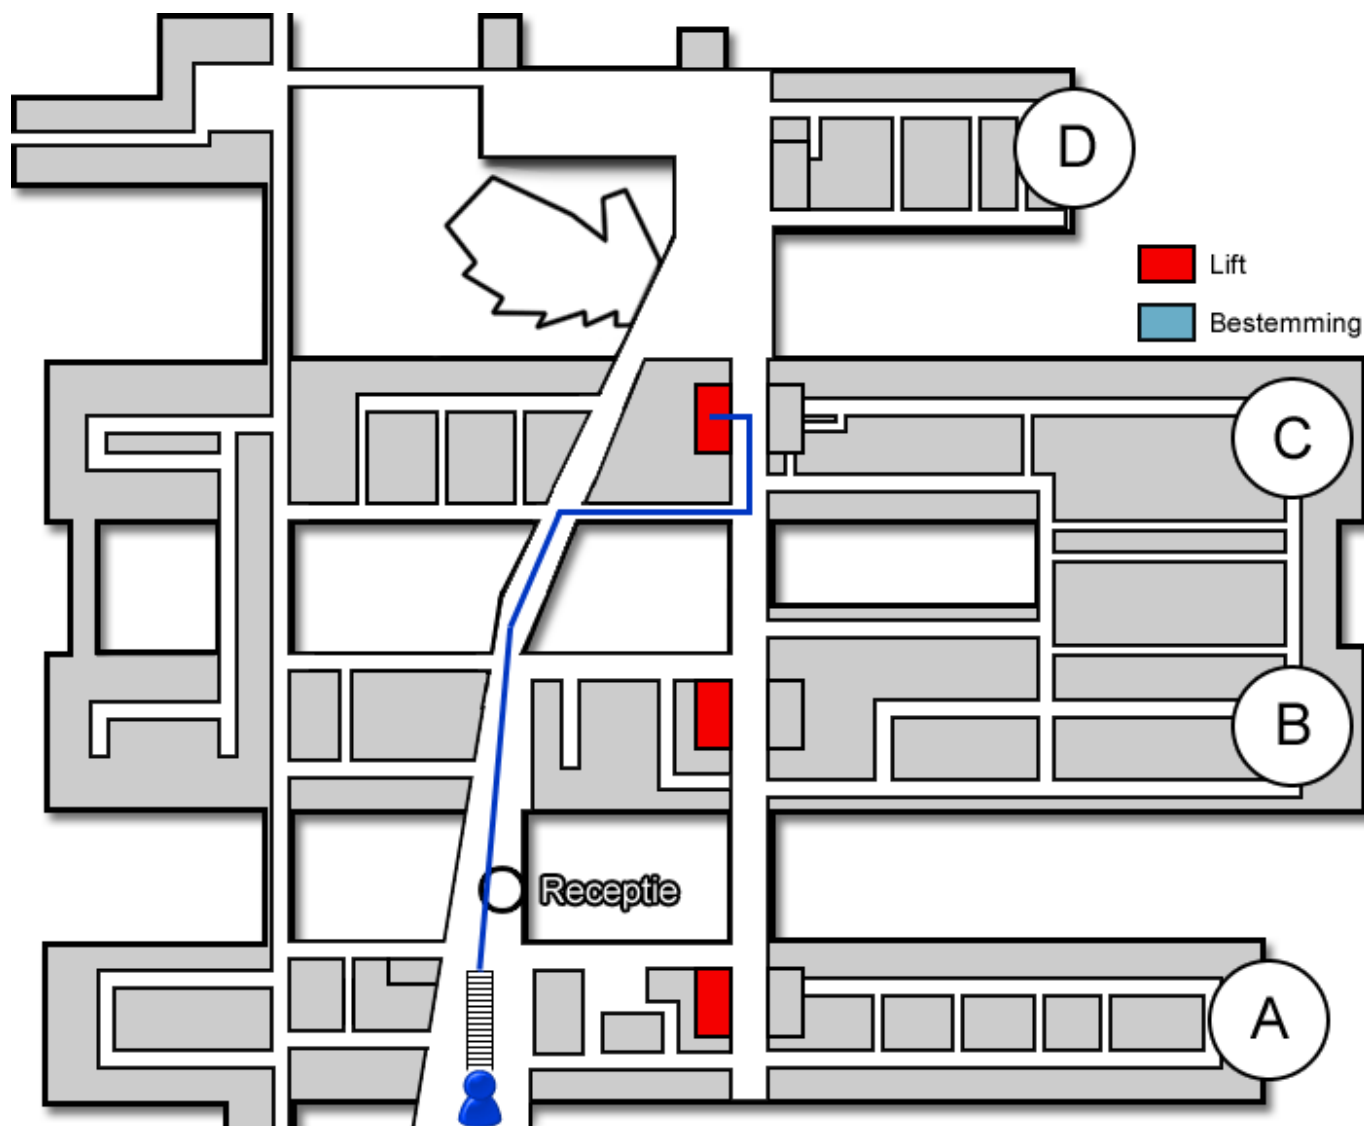

Vaatlaboratorium

Gebouw: C

Verdieping: 1

Ontvangst: 5

Route vanaf de bezoekersingang

U neemt de roltrap naar de Boulevard. Daarna loopt u rechtdoor langs de infobalie. U volgt de Boulevard. Voor de geldmaat gaat u rechtsaf. U bevindt zich nu in het C-gebouw. U neemt hier de lift naar de eerste verdieping.

Route vanaf verdieping 1

Op de eerste verdieping loopt u richting ontvangst 5. U volgt de gang. Het Vaatlaboratorium (<https://www.jeroenboschziekenhuis.nl/afdelingen/vaatlaboratorium>) bevindt zich aan het einde van de gang.

Code ROU-092