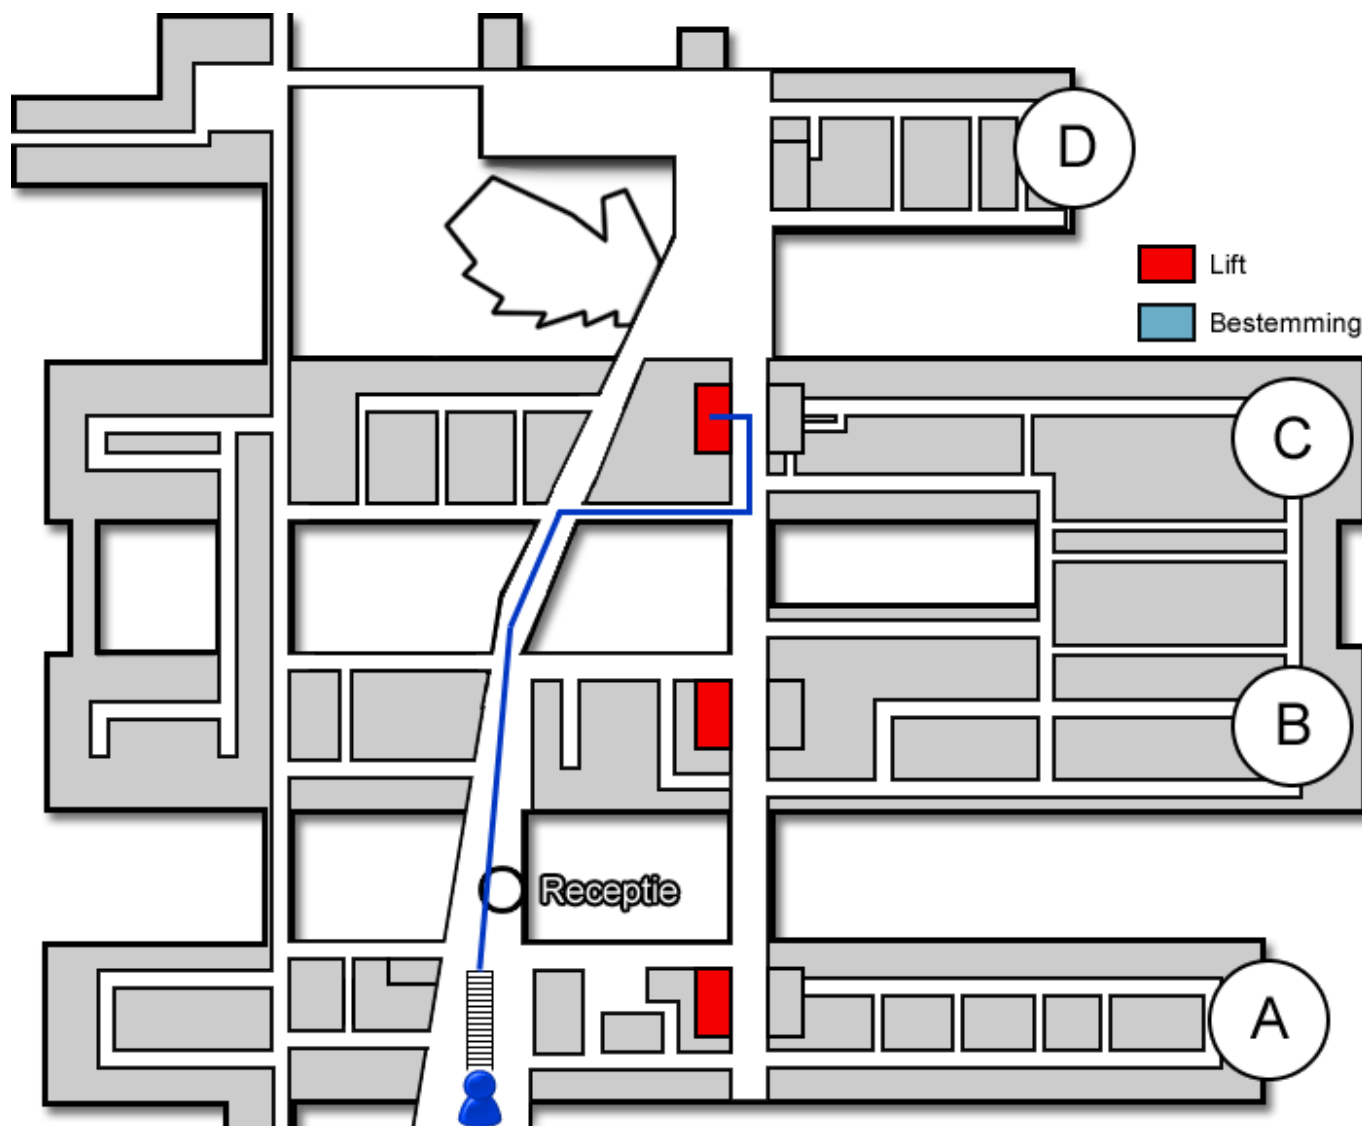

Vaatlaboratorium

Gebouw: C

Verdieping: 1

Ontvangst: 5

Route vanaf de bezoekersingang

U neemt de roltrap naar de Boulevard. Daarna loopt u rechtdoor langs de infobalie. U volgt de Boulevard. Voor de wandfoto van de Bossche markt gaat u rechtsaf. U bevindt zich nu in het C-gebouw. U neemt hier de lift naar de eerste verdieping.

Route vanaf verdieping 1

Op de eerste verdieping loopt u richting ontvangst 5. U volgt de gang. Het Vaatlaboratorium (<https://www.jeroenboschziekenhuis.nl/afdelingen/vaatlaboratorium>) bevindt zich aan het einde van de gang.

Code ROU-092