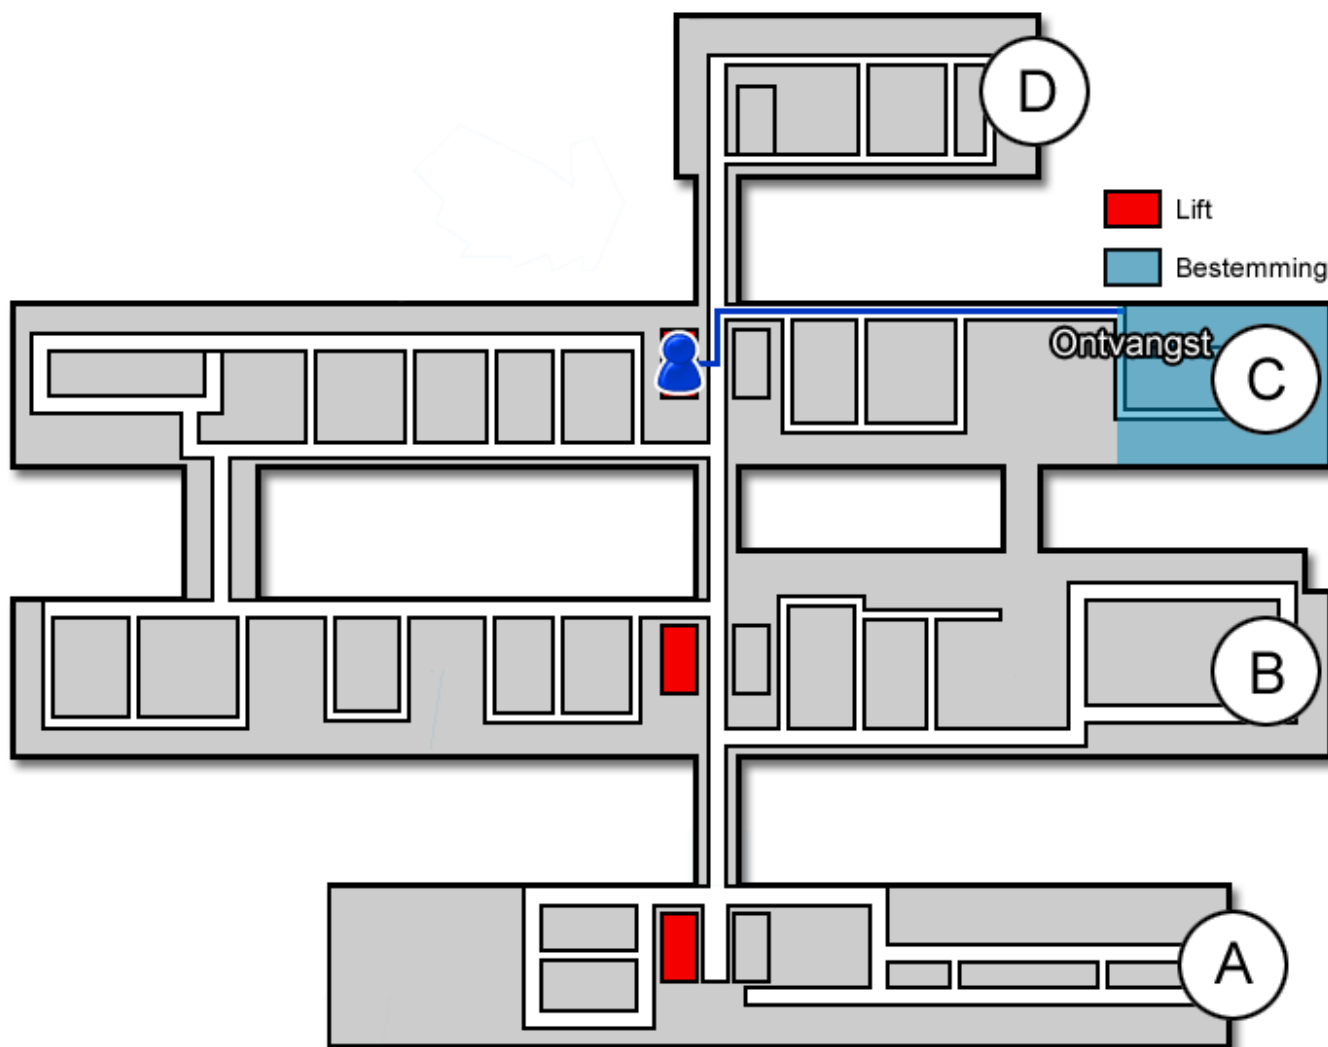

Vaatlaboratorium

Gebouw: C

Verdieping: 1

Ontvangst: 5

Route vanaf de bezoekersingang

U neemt de roltrap naar de Boulevard. Daarna loopt u rechtdoor langs de infobalie. U volgt de Boulevard. Voor de wandfoto van de Bossche markt gaat u rechtsaf. U bevindt zich nu in het C-gebouw. U neemt hier de lift naar de eerste verdieping.

Route vanaf verdieping 1

Op de eerste verdieping loopt u richting ontvangst 5. U volgt de gang. Het Vaatlaboratorium (<https://www.jeroenboschziekenhuis.nl/afdelingen/vaatlaboratorium>) bevindt zich aan het einde van de gang.

Code ROU-092