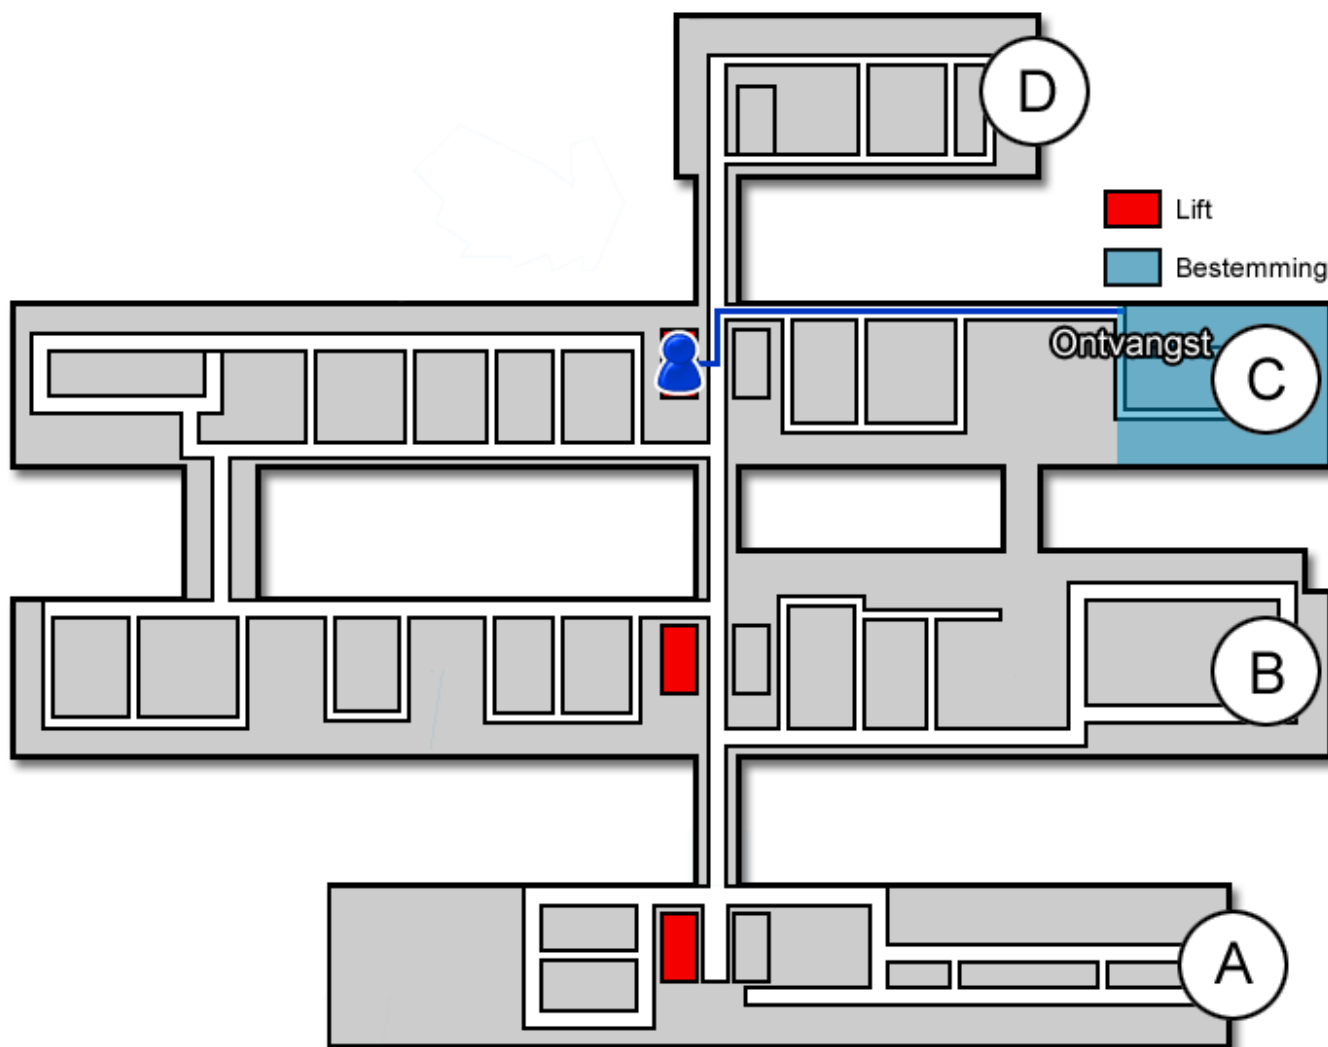

Vaatlaboratorium

Gebouw: C

Verdieping: 1

Ontvangst: 5

Route vanaf de bezoekersingang

U neemt de roltrap naar de Boulevard. Daarna loopt u rechtdoor langs de infobalie. U volgt de Boulevard. Voor de geldmaat gaat u rechtsaf. U bevindt zich nu in het C-gebouw. U neemt hier de lift naar de eerste verdieping.

Route vanaf verdieping 1

Op de eerste verdieping loopt u richting ontvangst 5. U volgt de gang. Het Vaatlaboratorium (<https://www.jeroenboschziekenhuis.nl/afdelingen/vaatlaboratorium>) bevindt zich aan het einde van de gang.

Code ROU-092