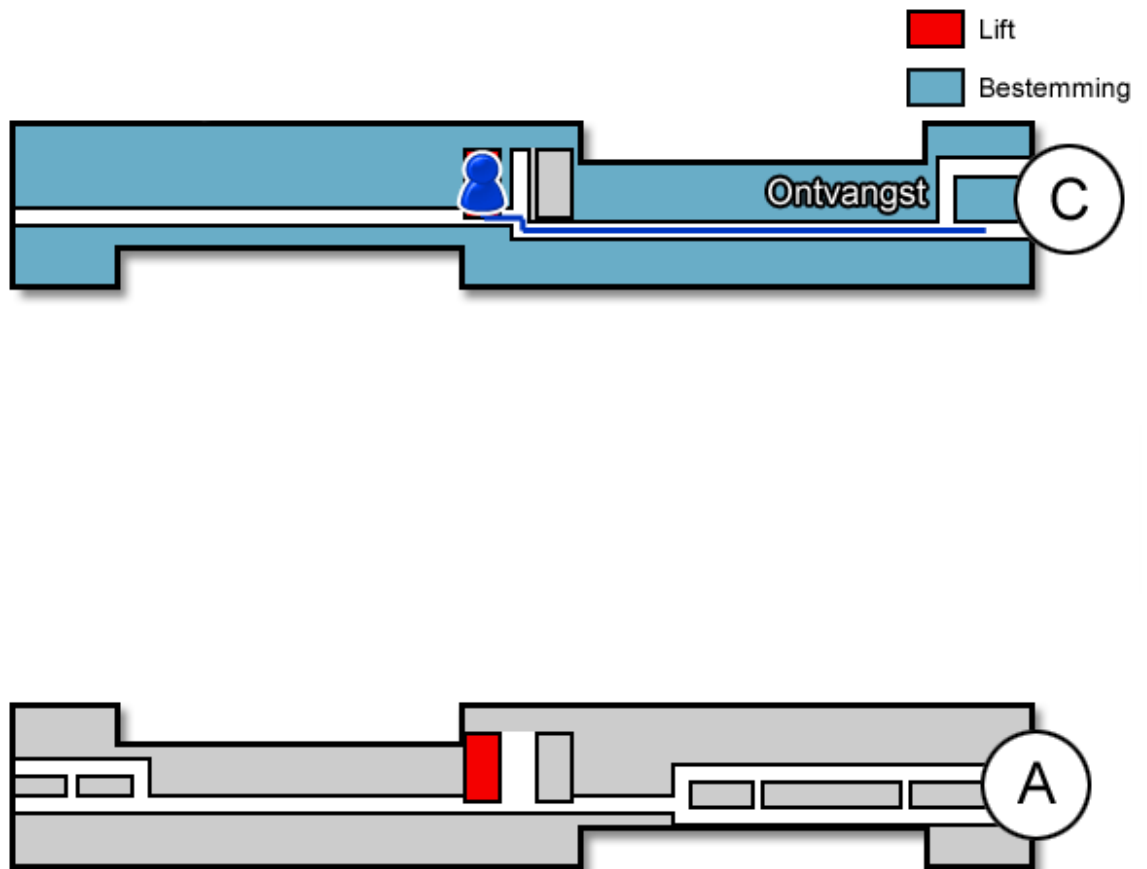

# Verpleegafdeling Neurologie

Gebouw: C

Verdieping: 7

## Route vanaf de bezoekersingang

U neemt de roltrap naar de Boulevard. Daarna loopt u rechtdoor langs de infobalie. U volgt de Boulevard. Voor de wandfoto van de Bossche markt gaat u rechtsaf. U bevindt zich nu in het C-gebouw. U neemt hier de lift naar de zevende verdieping.

## Route vanaf verdieping 7

De verpleegafdeling Neurologie (<https://www.jeroenboschziekenhuis.nl/afdelingen/verpleegafdeling-neurologie-c7>) bevindt zich op de zevende verdieping.

Code ROU-043