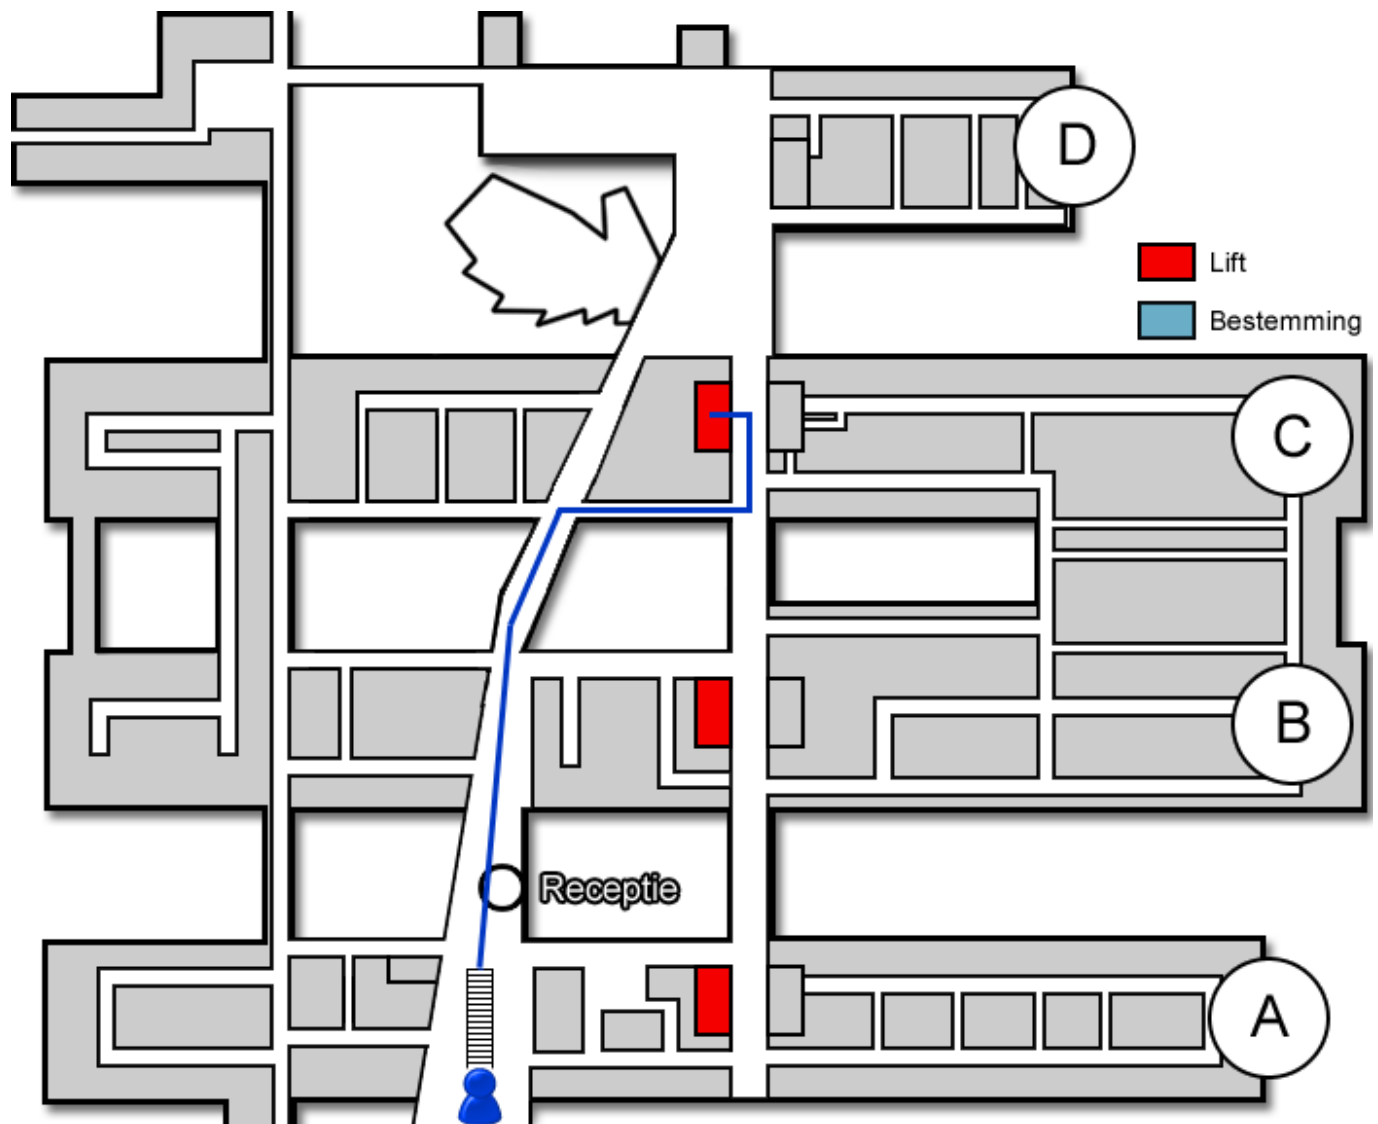

# Verpleegafdeling Neurologie

Gebouw: C

Verdieping: 7

## Route vanaf de bezoekersingang

U neemt de roltrap naar de Boulevard. Daarna loopt u rechtdoor langs de infobalie. U volgt de Boulevard. Voor de wandfoto van de Bossche markt gaat u rechtsaf. U bevindt zich nu in het C-gebouw. U neemt hier de lift naar de zevende verdieping.

## Route vanaf verdieping 7

De verpleegafdeling Neurologie (<https://www.jeroenboschziekenhuis.nl/afdelingen/verpleegafdeling-neurologie-c7>) bevindt zich op de zevende verdieping.

Code ROU-043