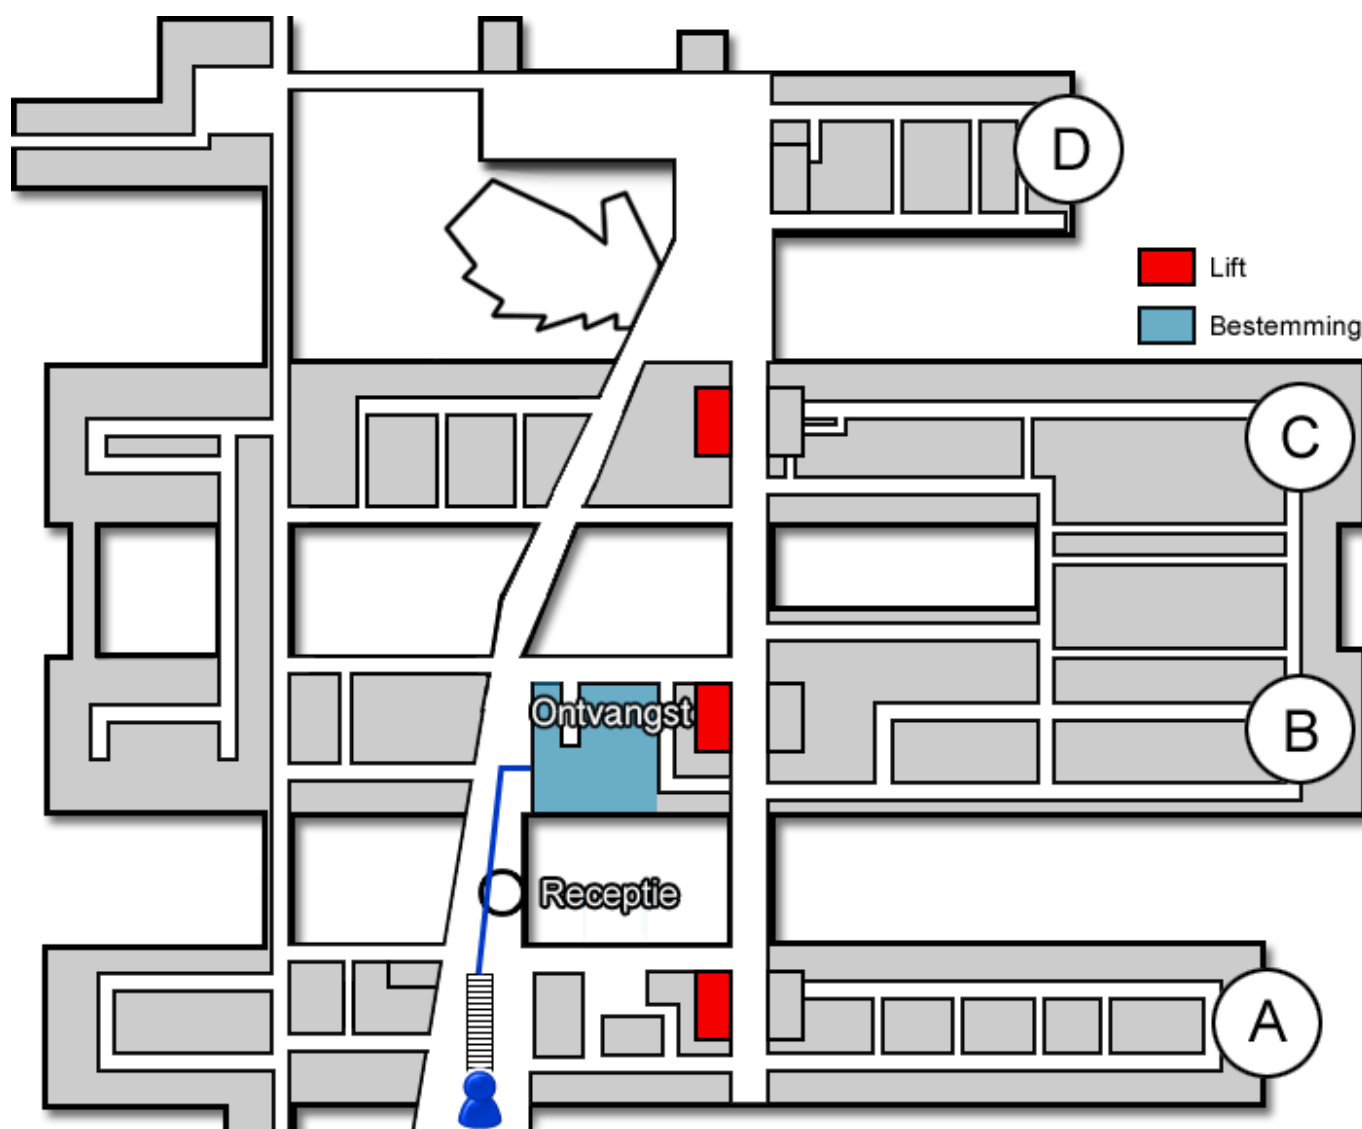

Voorlichtingscentrum

Gebouw: B

Verdieping: 0

Route vanaf de bezoekersingang

U neemt de roltrap naar de Boulevard. Daarna loopt u rechtdoor langs de infobalie. Het Voorlichtingscentrum (<https://www.jeroenboschziekenhuis.nl/afdelingen/voorlichtingscentrum>) bevindt zich nu aan uw rechterhand.

Code ROU-066