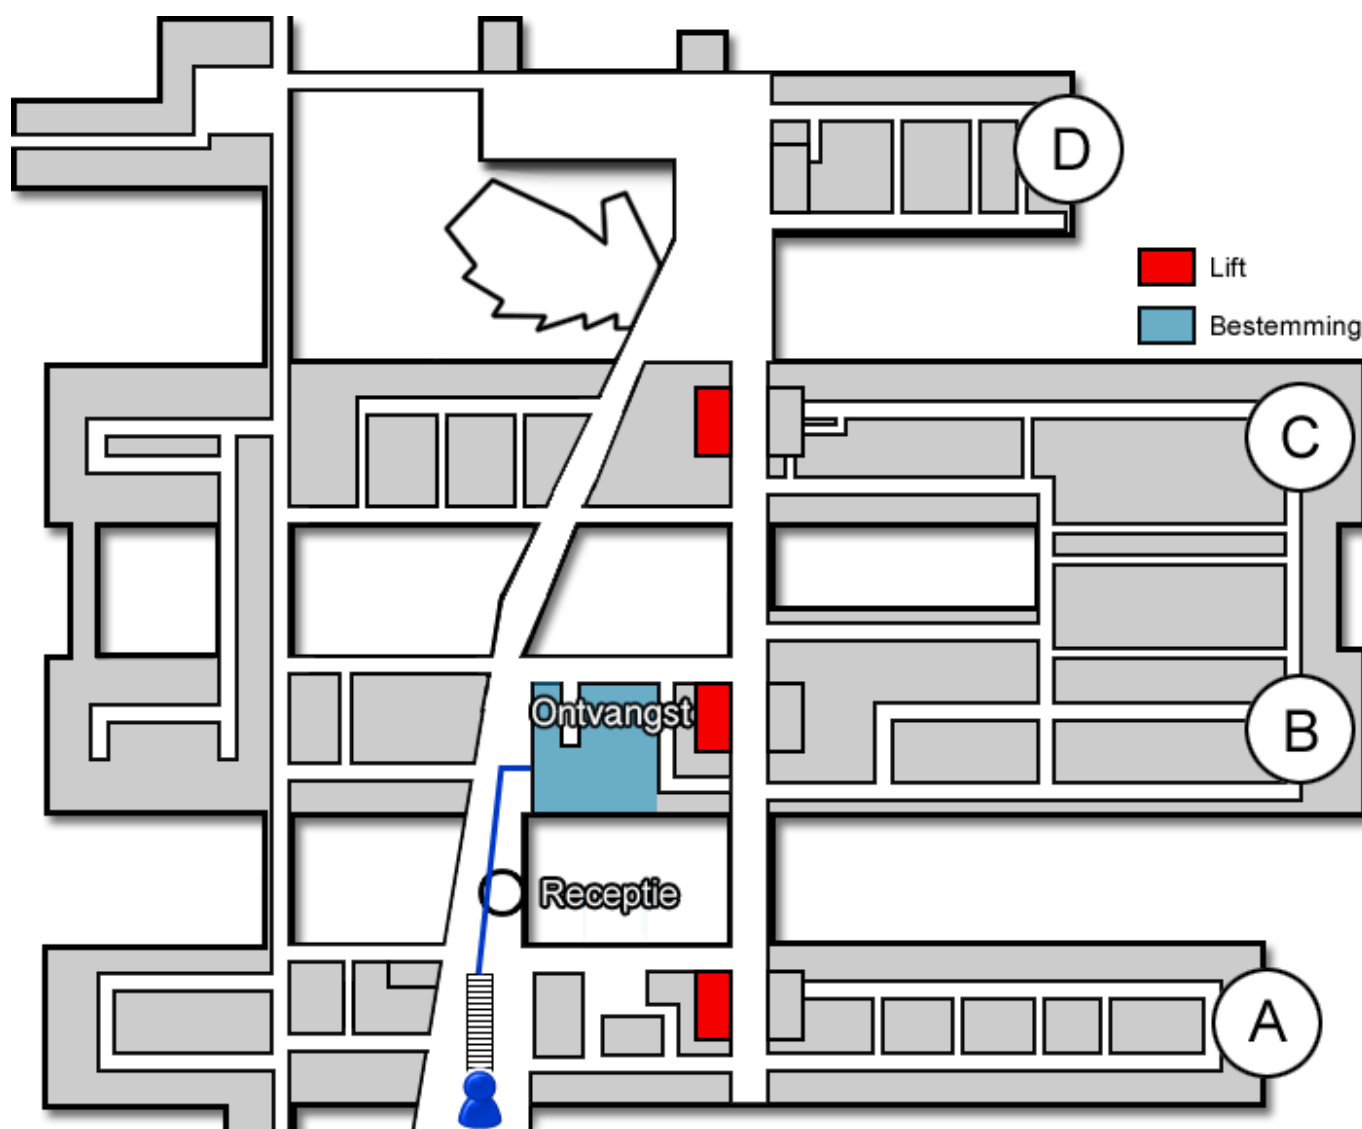

# Voorlichtingscentrum

Gebouw: B

Verdieping: 0

## Route vanaf de bezoekersingang

U neemt de roltrap naar de Boulevard. Daarna loopt u rechtdoor langs de infobalie. Het Voorlichtingscentrum (<https://www.jeroenboschziekenhuis.nl/afdelingen/voorlichtingscentrum>) bevindt zich nu aan uw rechterhand.

Code ROU-066