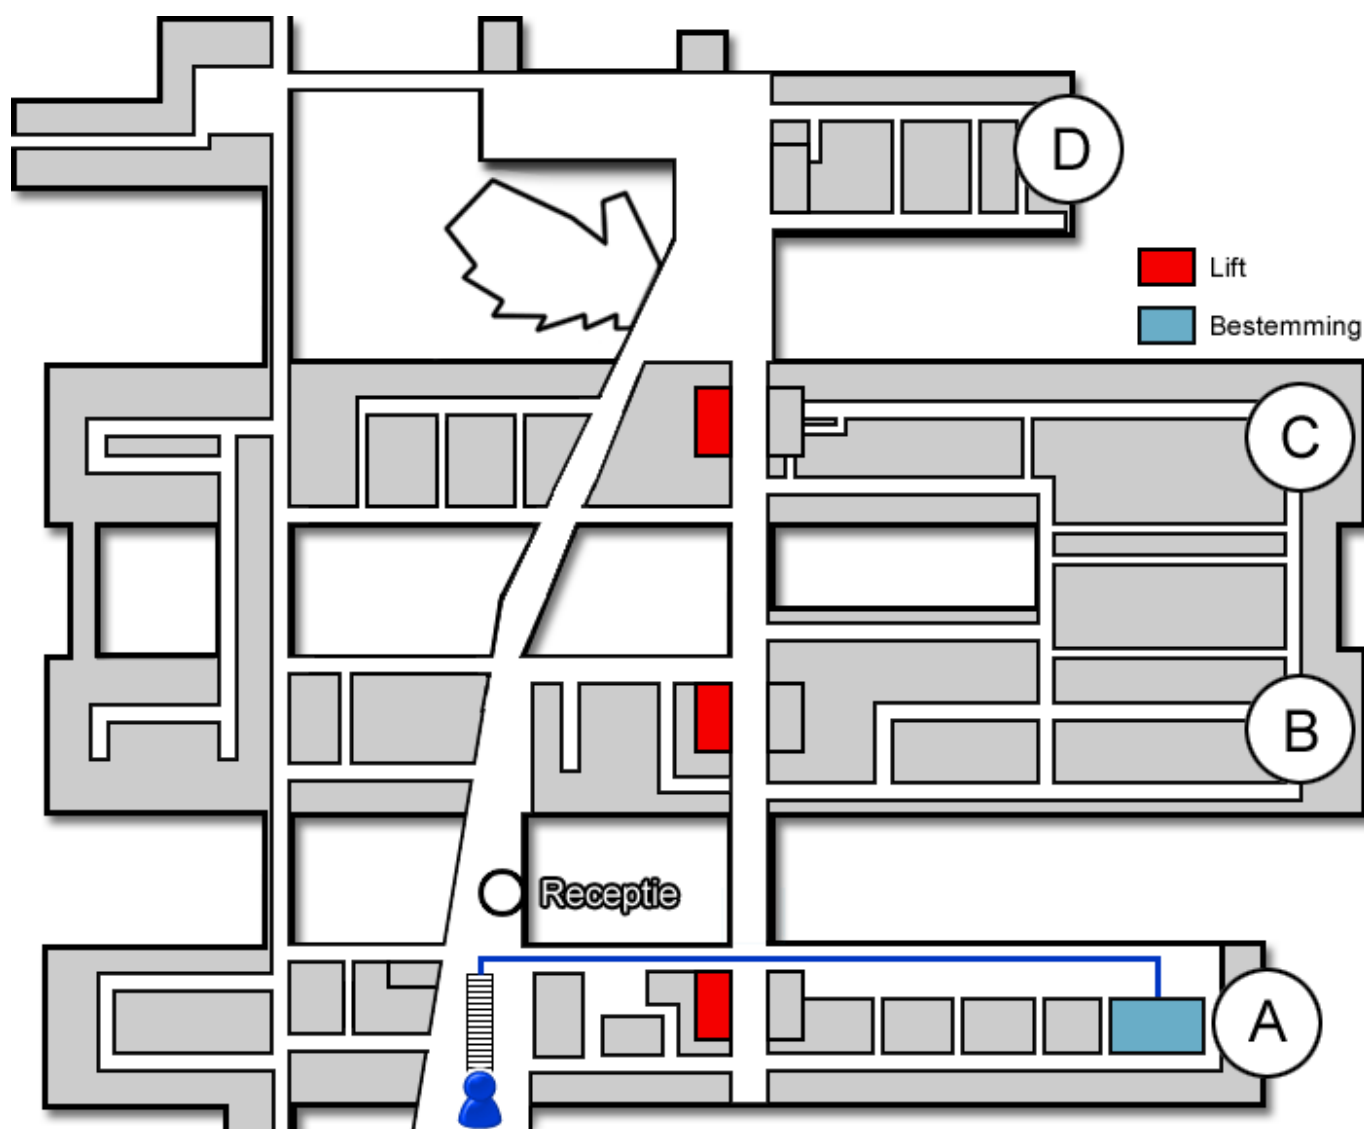

# Wond Expertise Centrum

Gebouw: A

Verdieping: 0

Ontvangst: 5

## Route vanaf de bezoekersingang

U neemt de roltrap naar de Boulevard. Vóór de infobalie gaat u rechtsaf. U loopt langs de polikliniek Orthopedie. Voorbij het liftenblok en de polikliniek Chirurgie bevindt zich het Wond Expertise Centrum aan uw rechterhand.

Code ROU-054